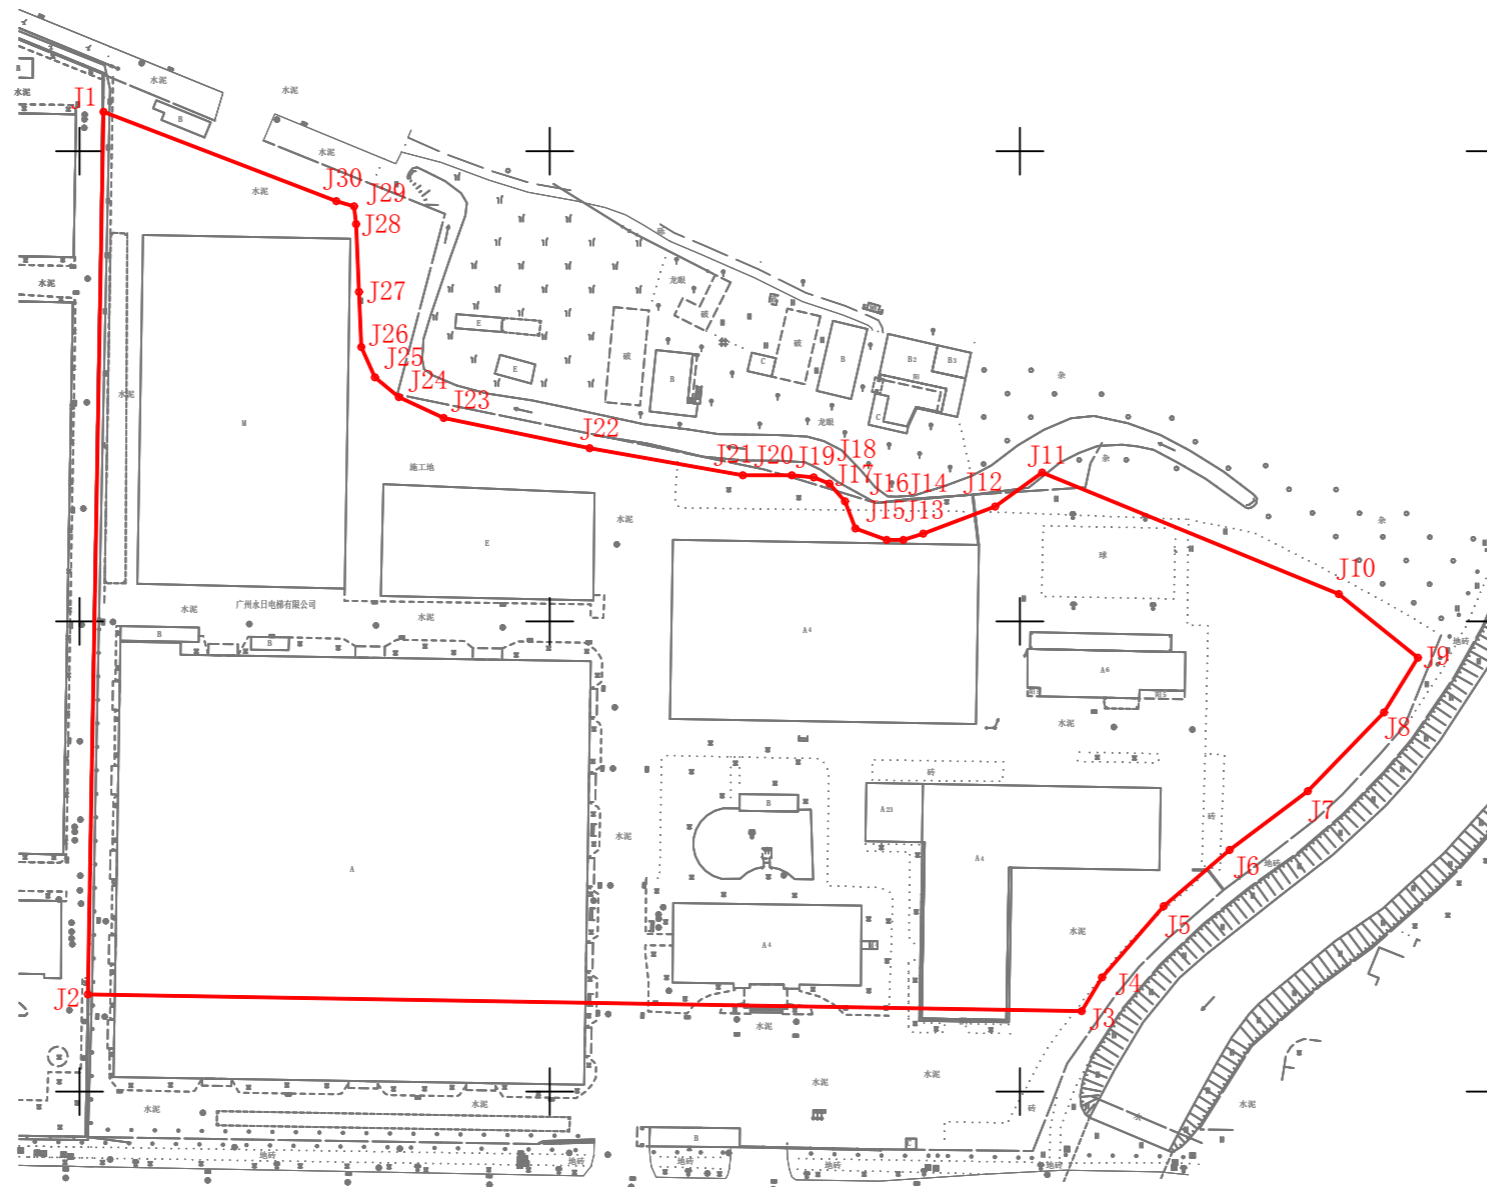

花都区广州永日电梯有限公司旧厂房“工改工”类微改造项目征地公告附图

用地方案号: 14107020220007
业务号: 202302247

注: 图上红线面积为31735.57平方米, 合47.6033亩(以2000国家坐标系计算)。界址点坐标根据花更新复(2023)14号文转绘。