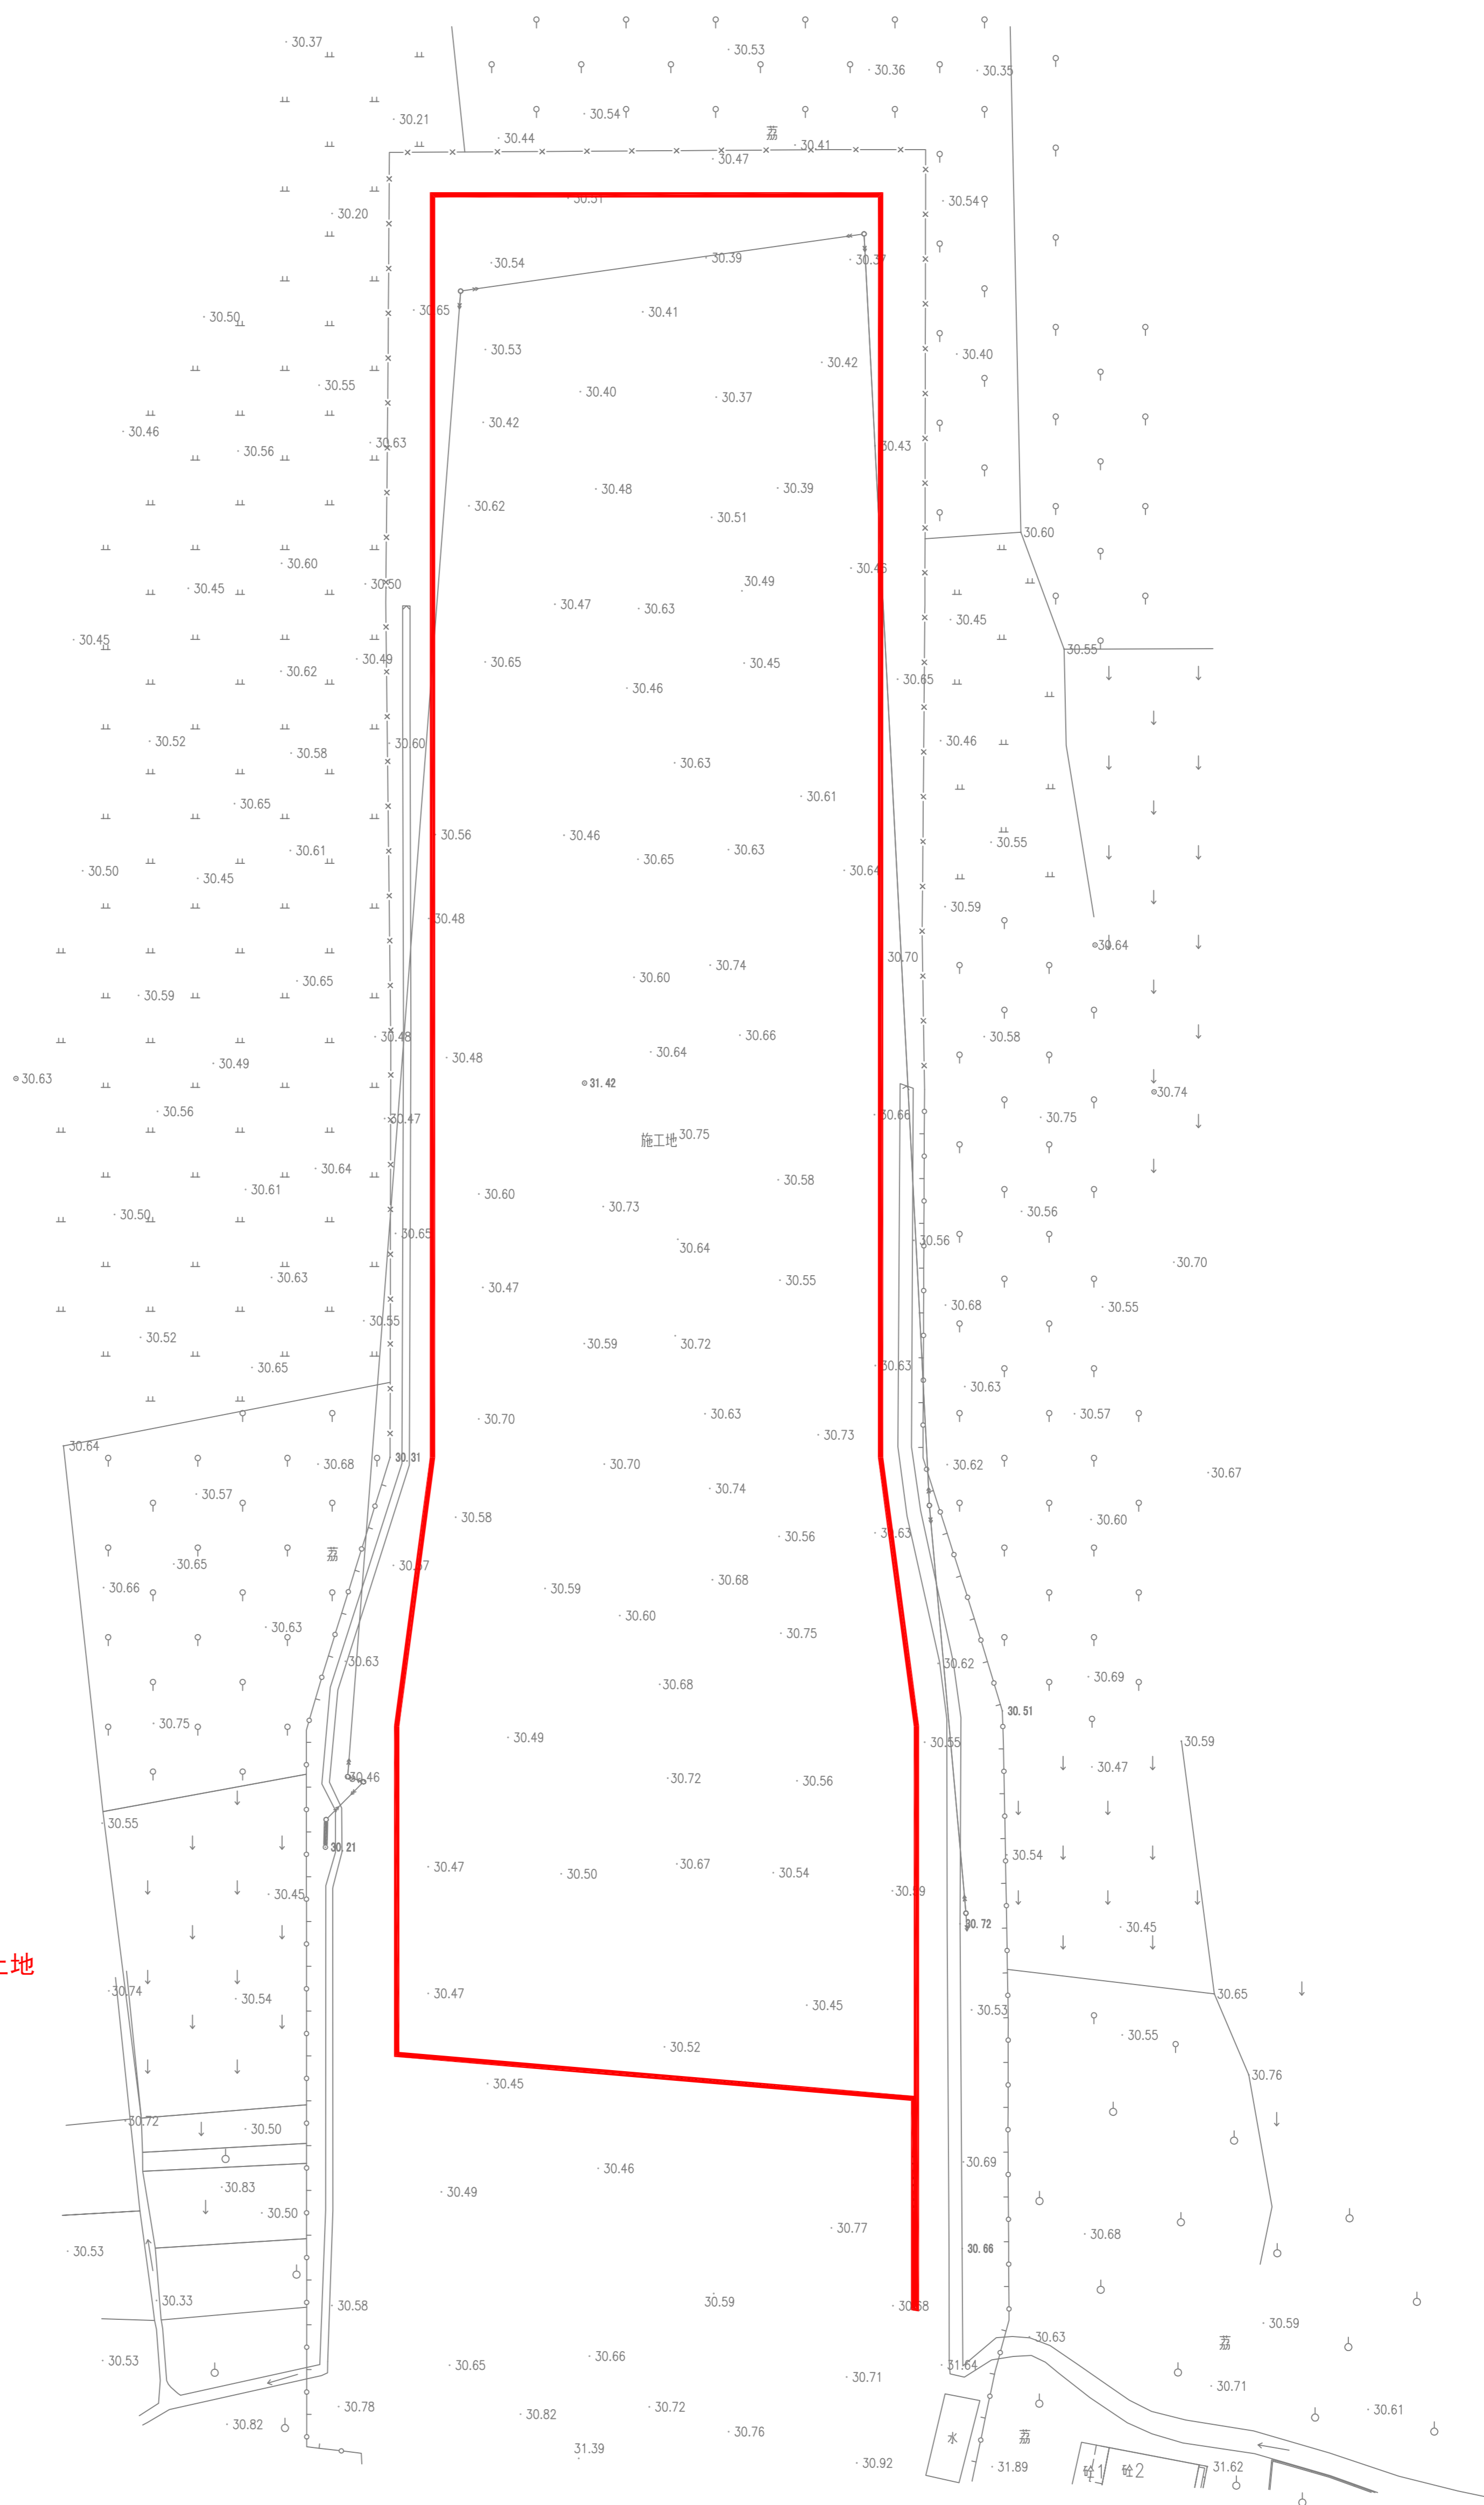

征收土地预告附图

北

图例

征地红线

红线内土地面积为10939.0平方米;  
涉及广州市从化区城郊街东风经济联合社集体土地

穗从府预征字〔2023〕22号征收土地预告附图