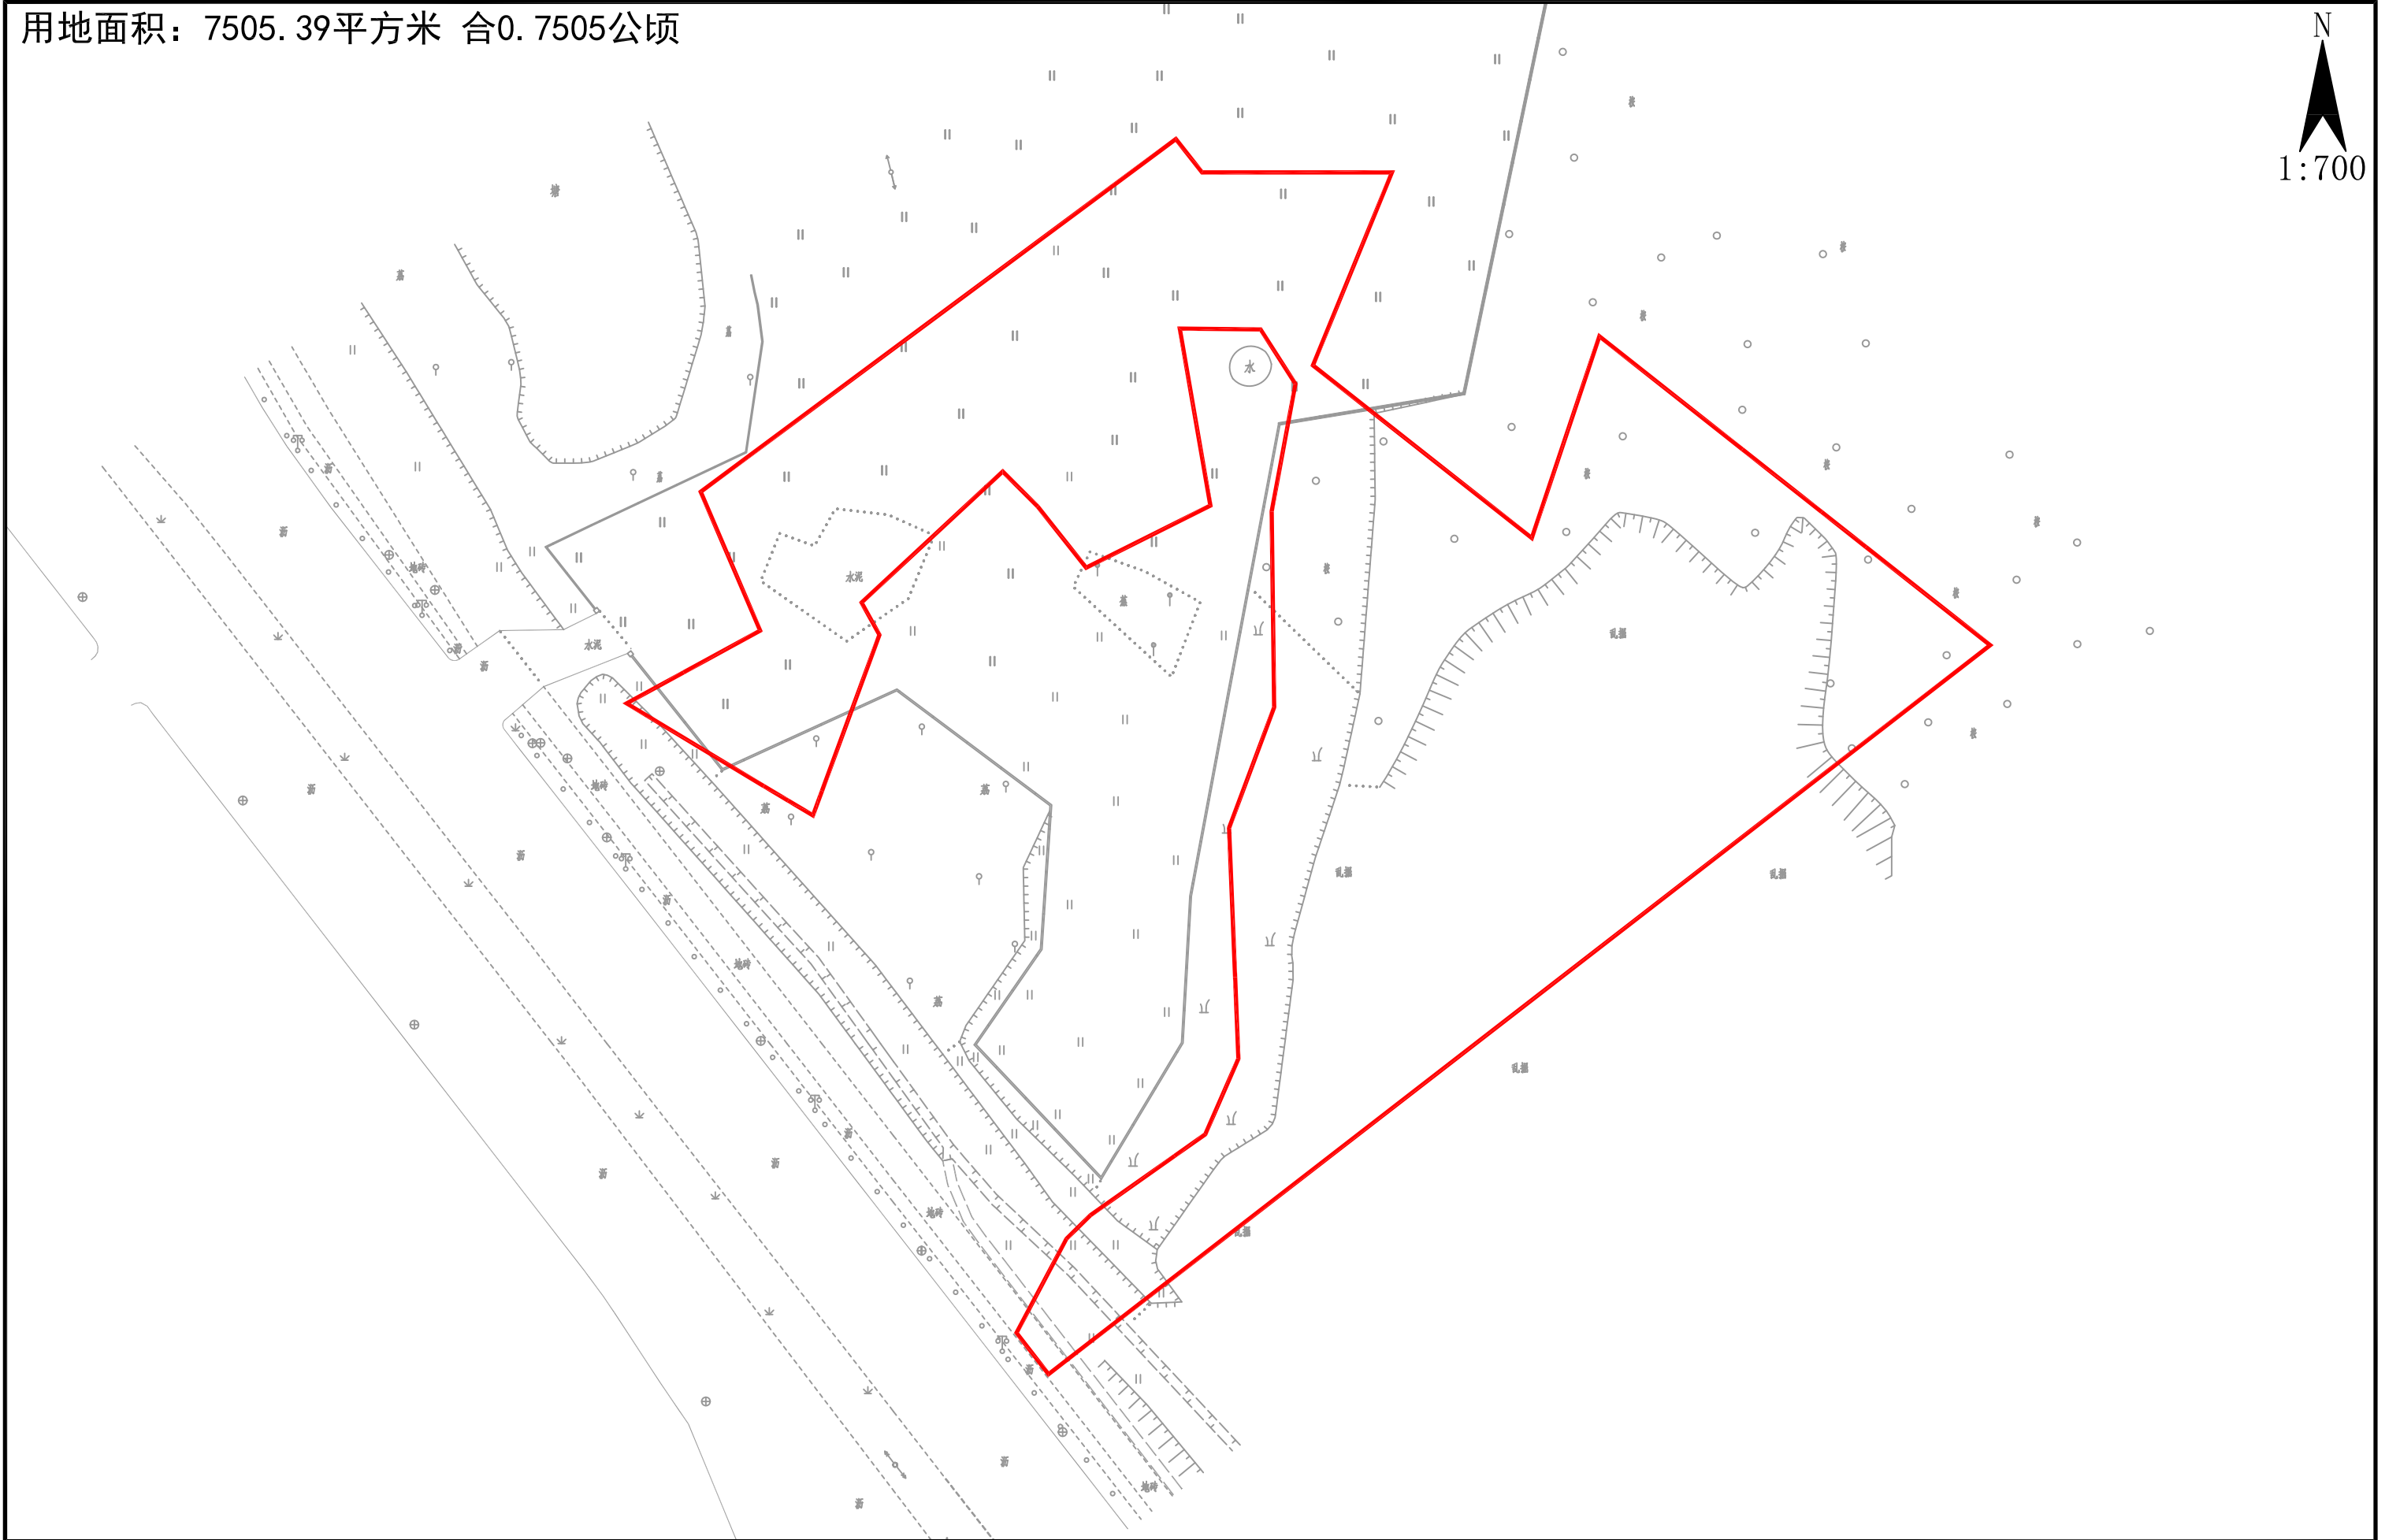

广州市增城区土地开发储备中心征地示意图

土地坐落:广州市增城区荔湖街太平村、西瓜岭村

用地面积: 7505.39平方米 合0.7505公顷

N
1:700

广州市增城区土地开发储备中心征地示意图

土地坐落:广州市增城区荔湖街太平村、西瓜岭村

用地面积: 751.00平方米 合0.0751公顷