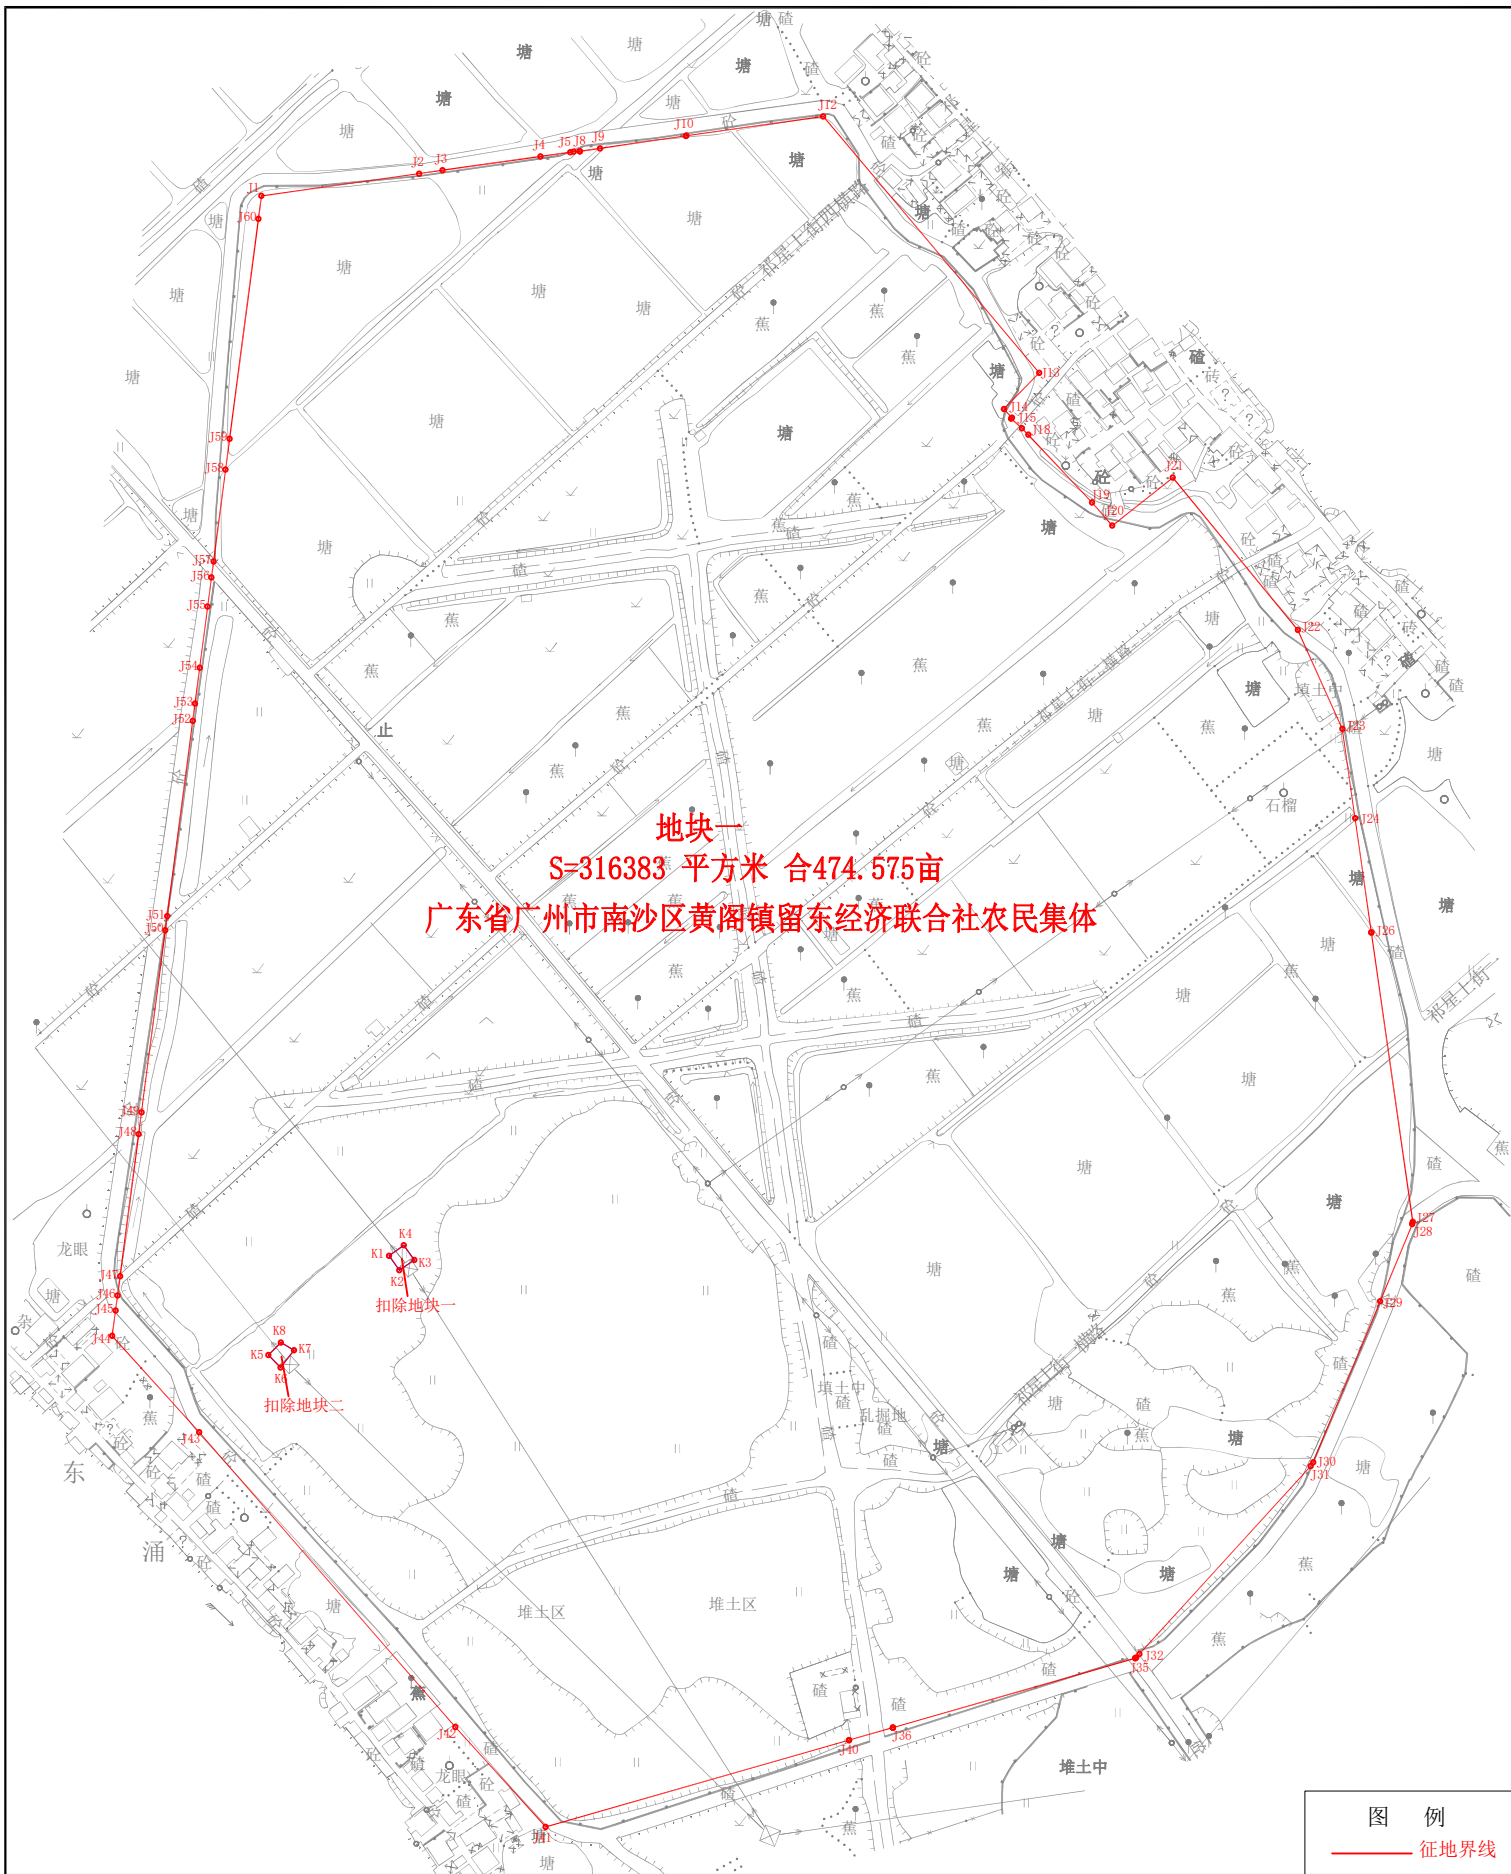

广州市南沙区2023年度第七十八批次城镇建设用地征收土地预公告附图

地块一
S=316383 平方米 合474.575亩
广东省广州市南沙区黄阁镇留东经济联合社农民集体

图例
—— 征地界线