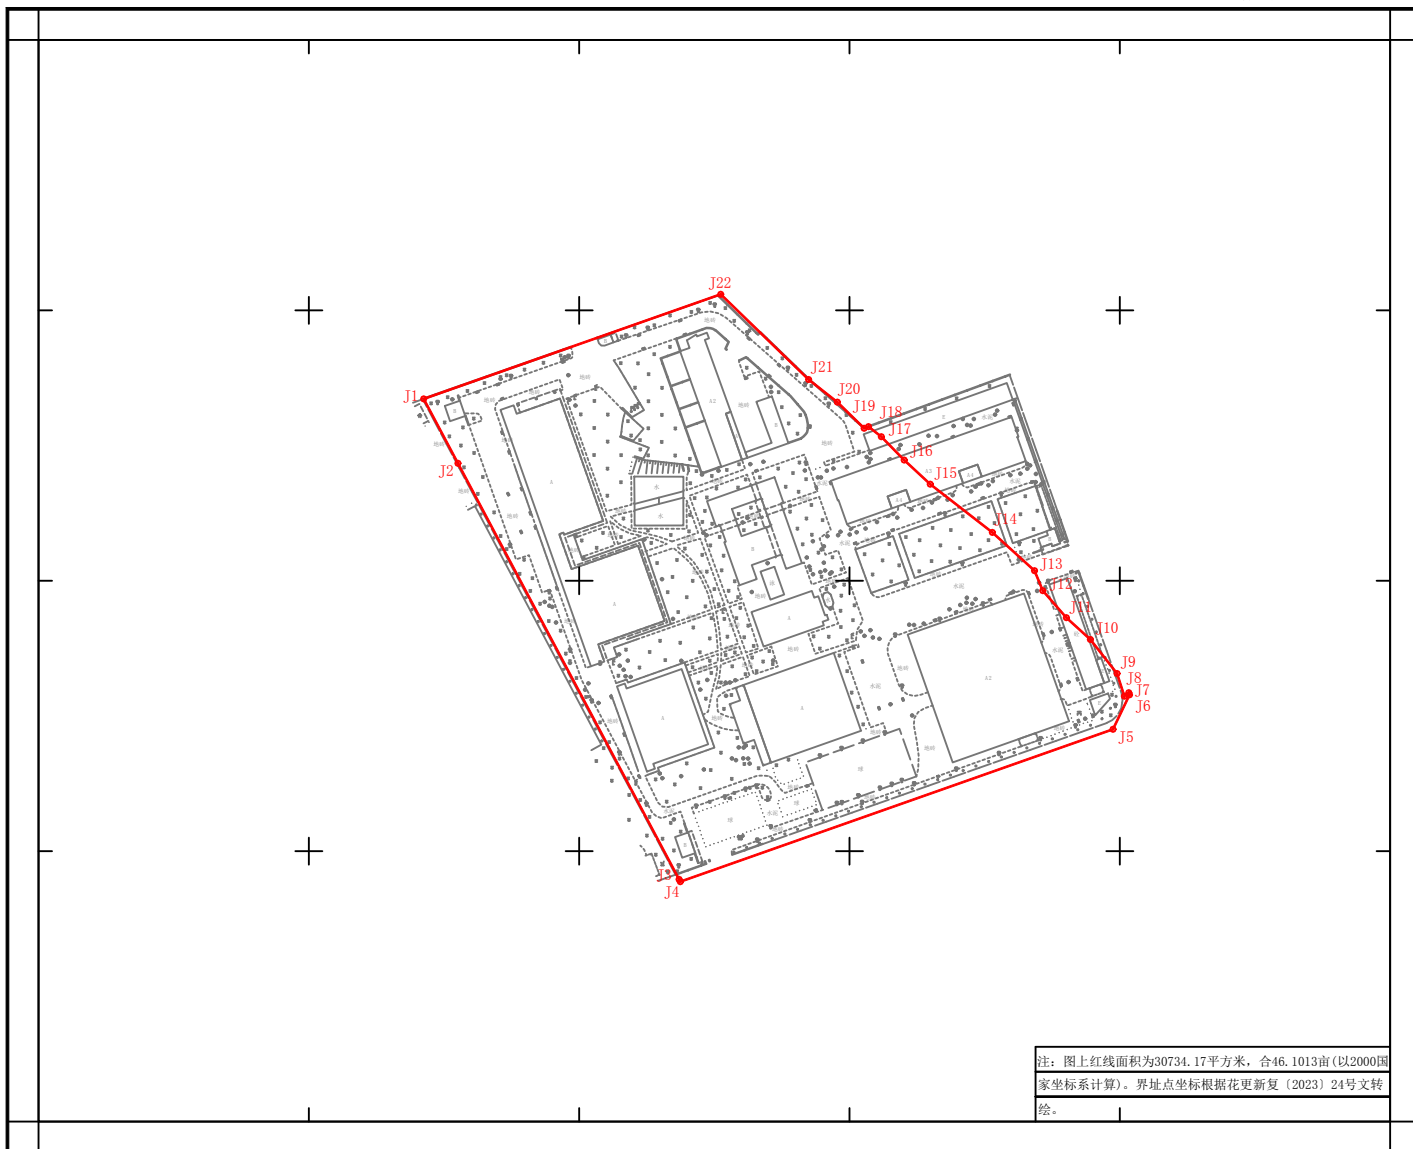

花都区广州市巍跋然胶业有限公司旧厂房“工改工”类微改造项目征地公告附图

用地方案号: 14107020220012
业务号: 202302390

注: 图上红线面积为30734.17平方米, 合46.1013亩(以2000国家坐标系计算)。界址点坐标根据花更新复(2023)24号文转绘。