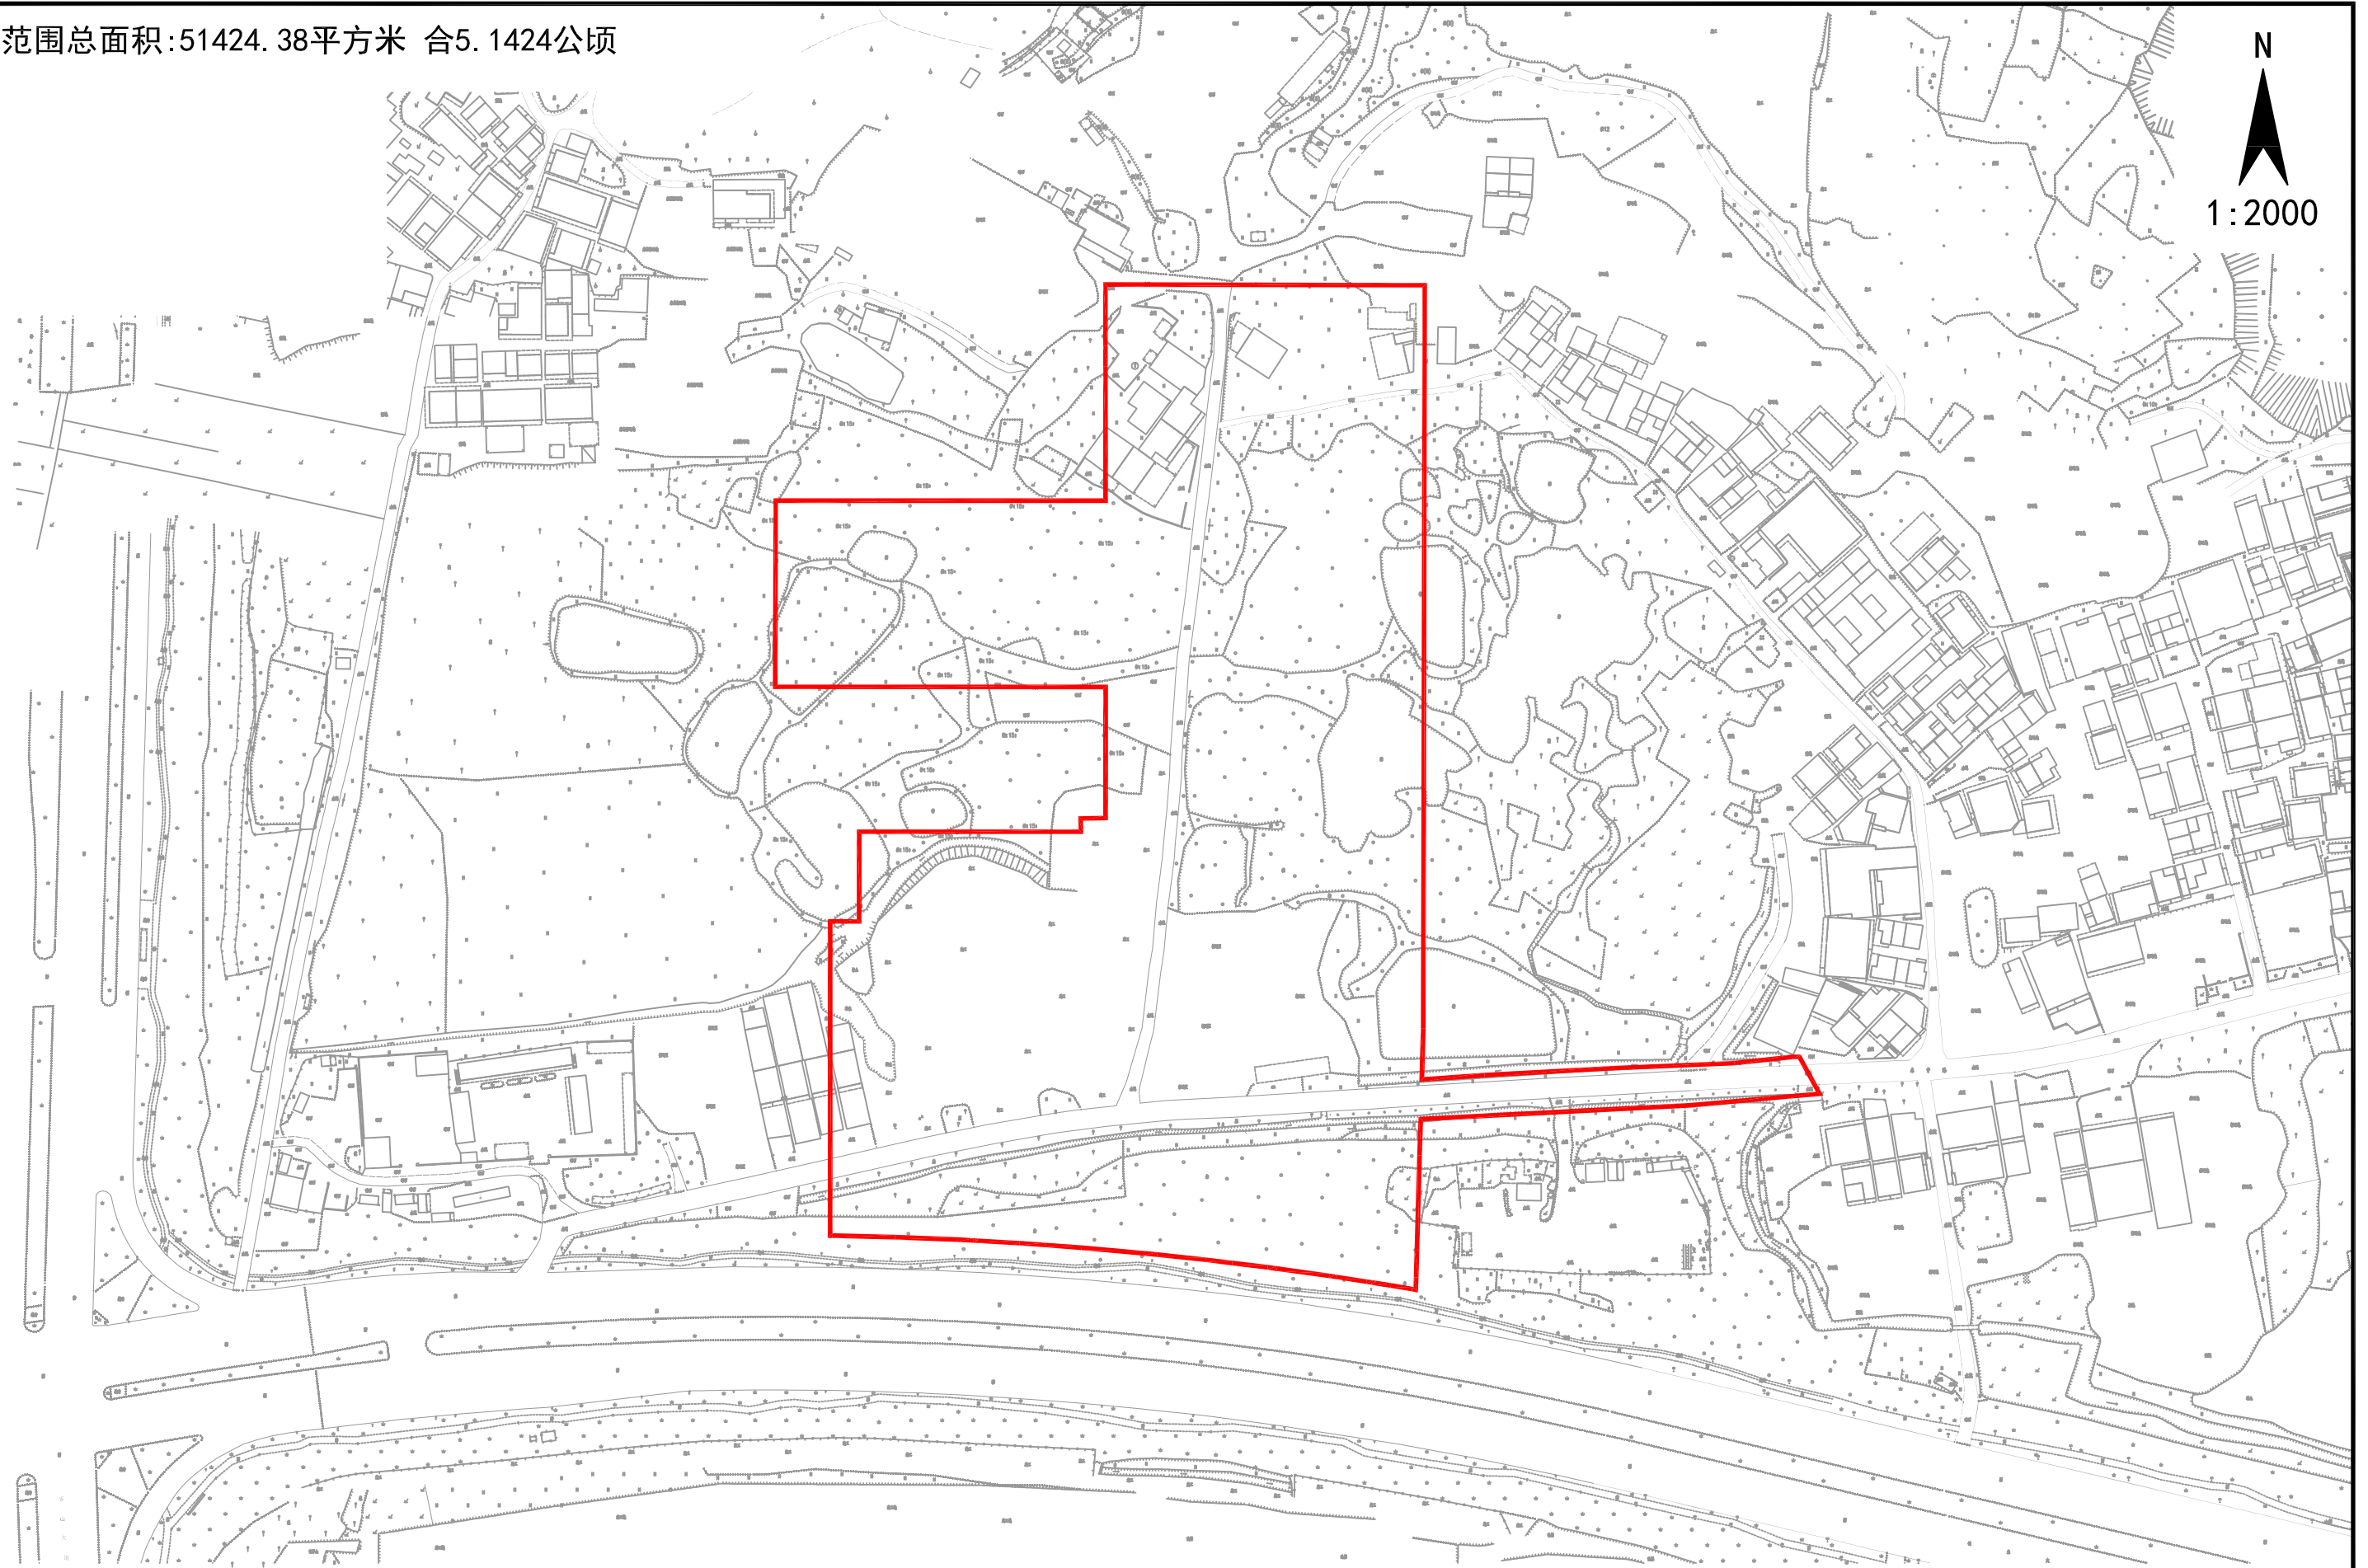

宁西ZG2023024号广州市增城区土地开发储备中心征地示意图

土地坐落: 广州市增城区宁西街九如村

红线范围总面积: 51424.38平方米 合5.1424公顷

N
1:2000

宁西ZG2023025号广州市增城区土地开发储备中心征地示意图

土地坐落:广州市增城区宁西街九如村

红线范围总面积:5142.00平方米 合0.5142公顷

N
1:1000