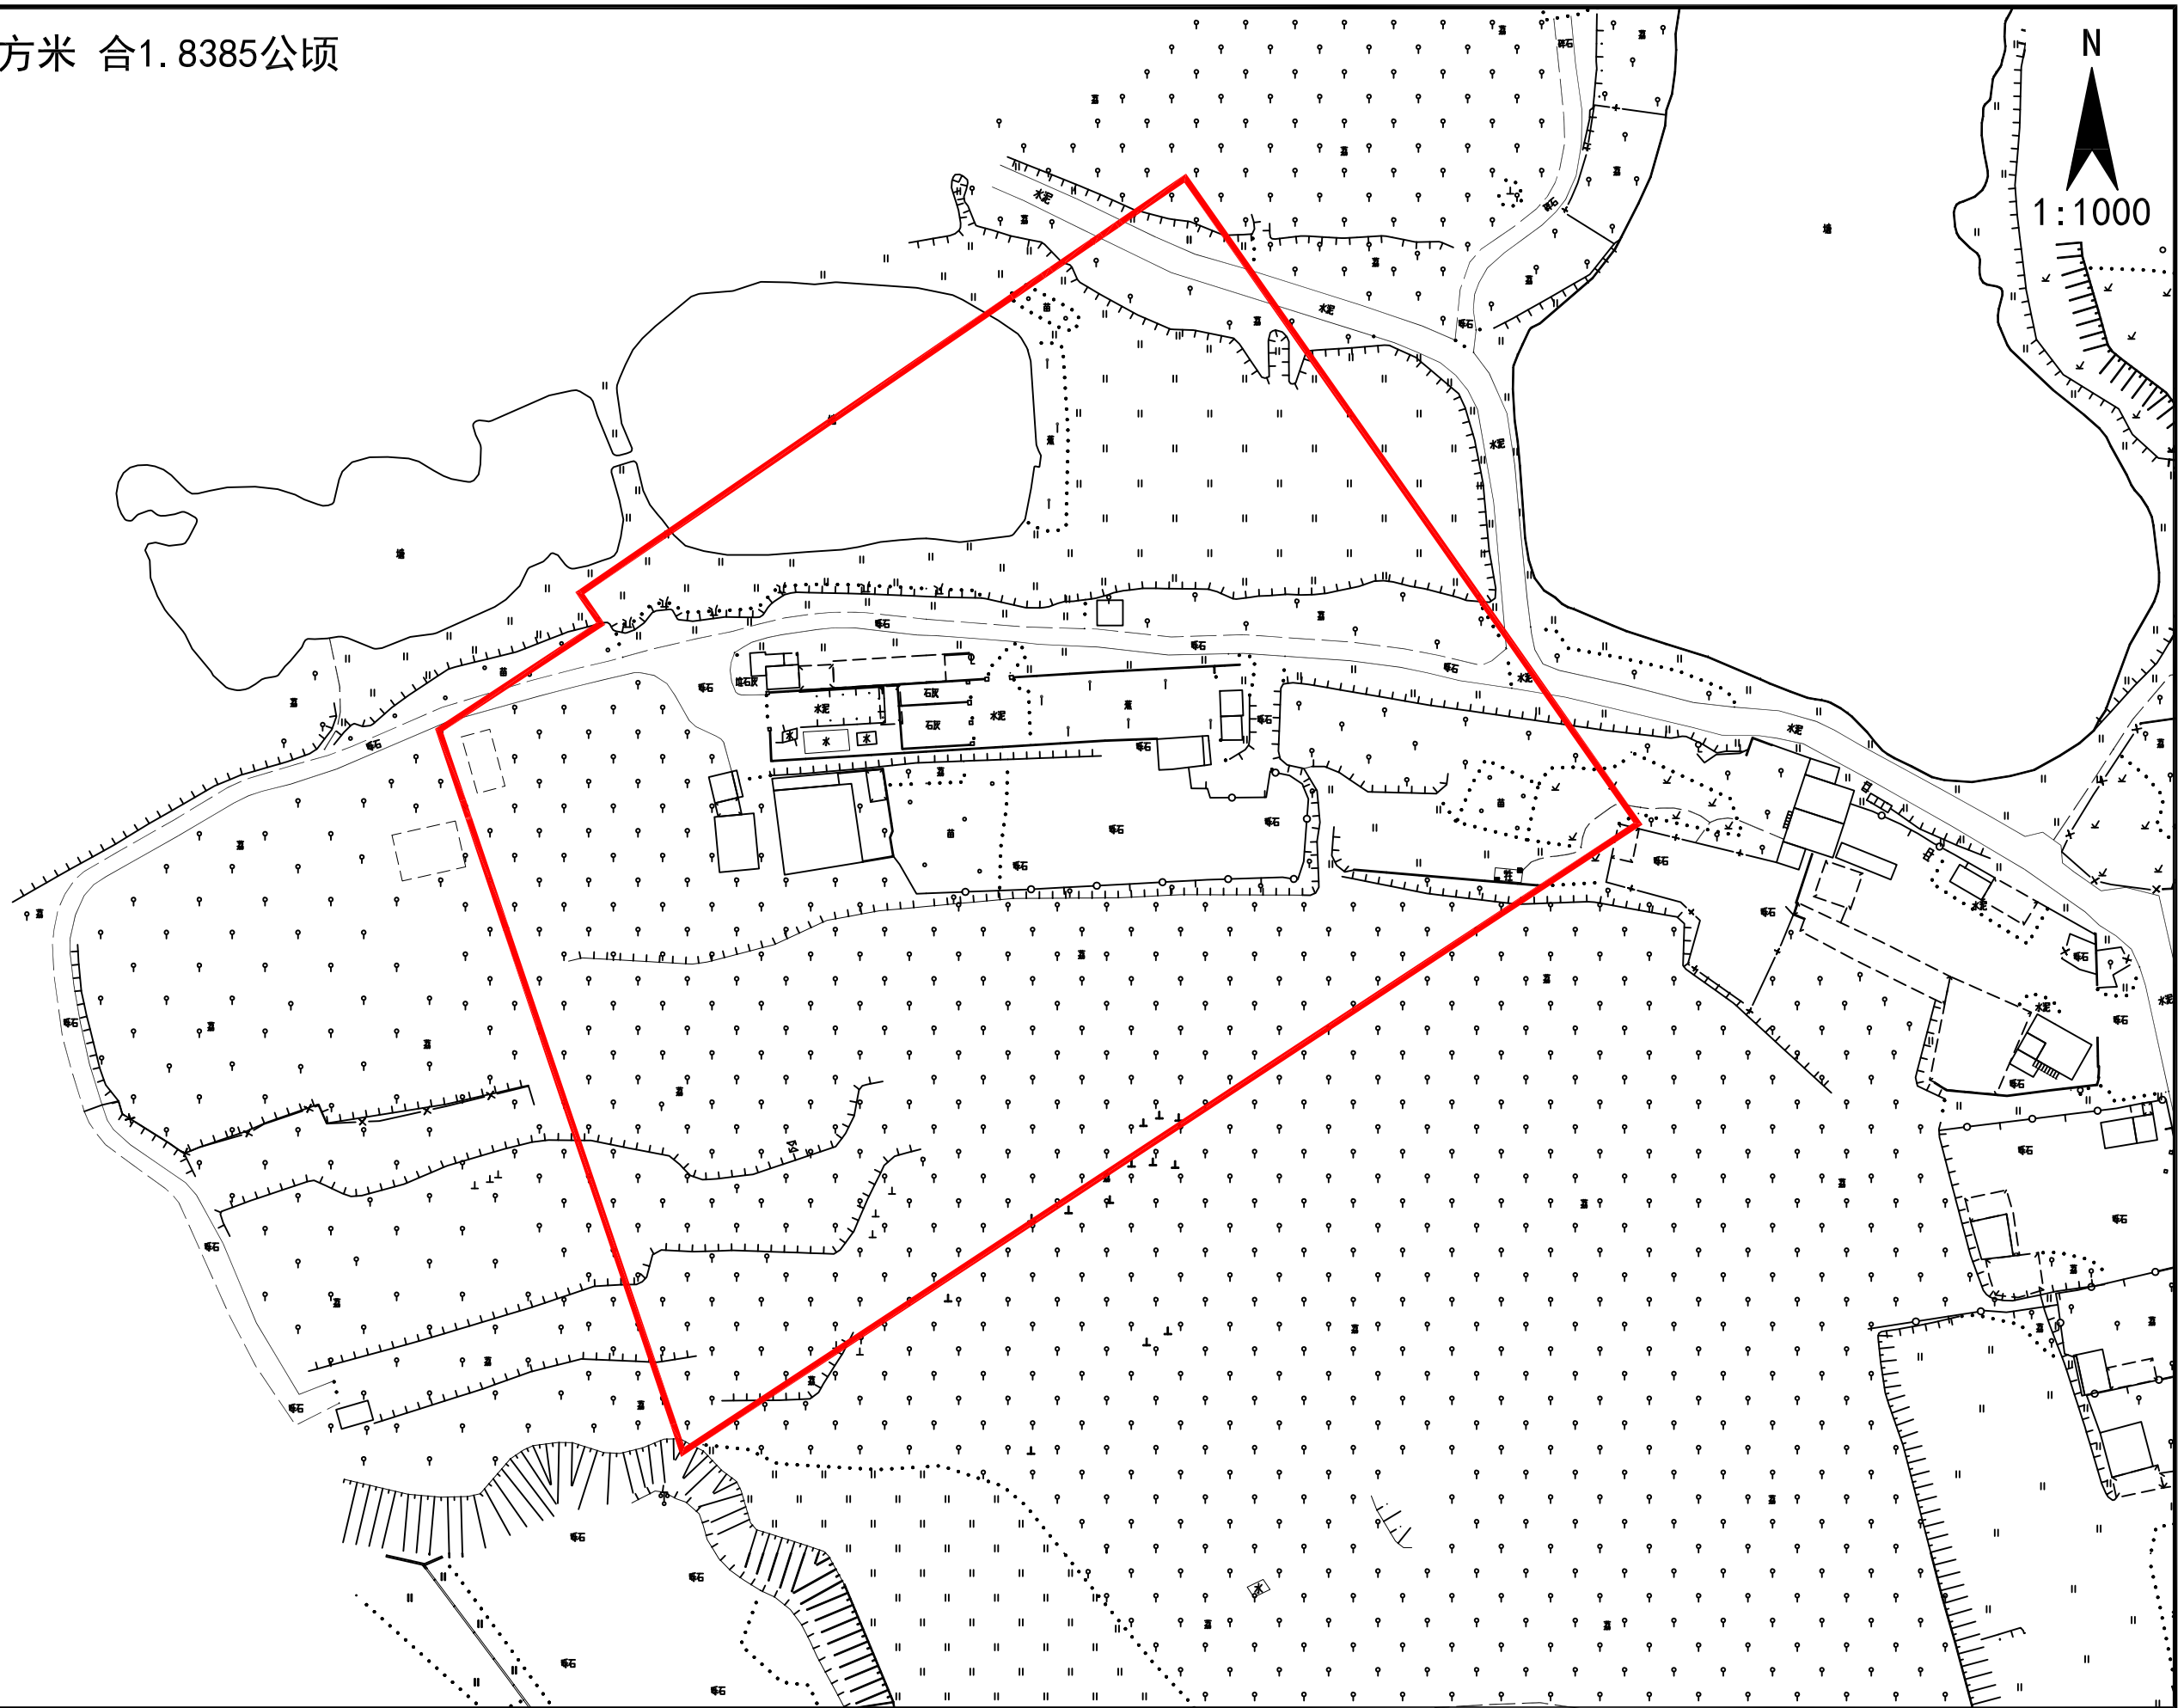

仙ZG2023019号广州市增城区土地开发储备中心征地示意图

土地坐落: 广州市增城区仙村镇沙头村

用地面积: 18384.94 平方米 合1.8385公顷

仙ZG2023018号广州市增城区土地开发储备中心征地示意图

土地坐落: 广州市增城区仙村镇沙头村

用地面积: 183849.45 平方米 合18.3849公顷