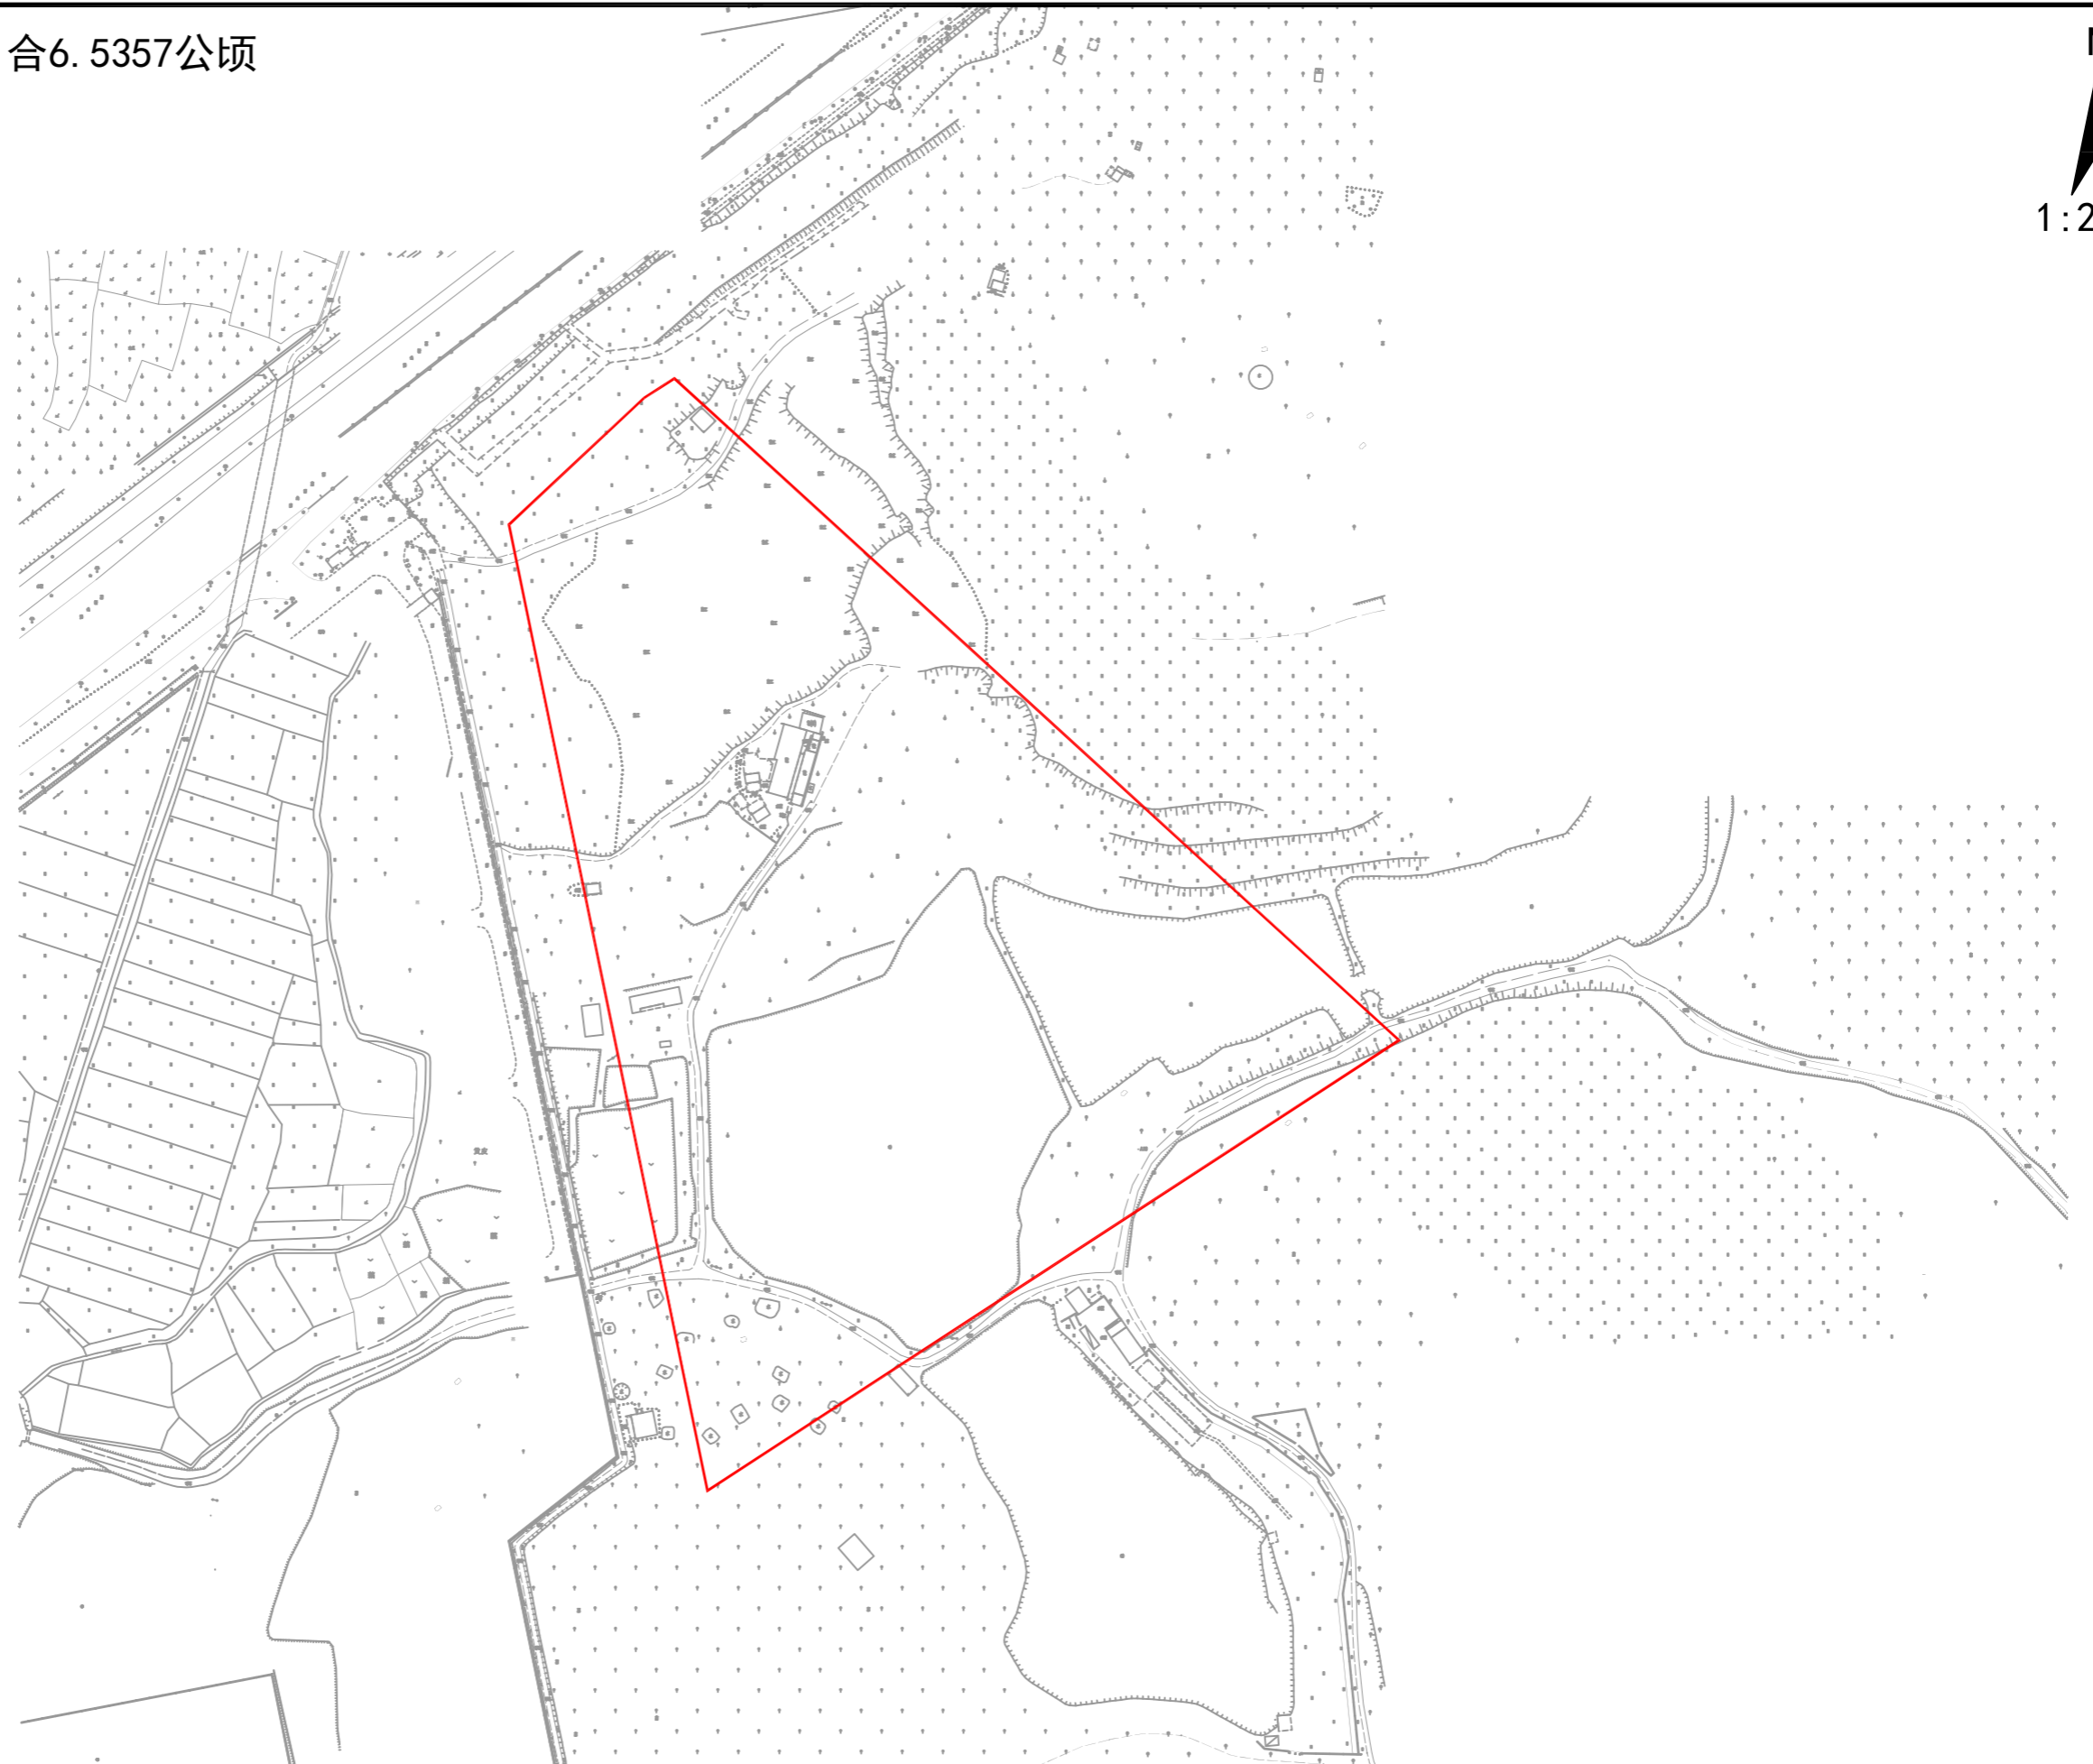

# 仙ZG2023044号广州市增城区土地开发储备中心征地示意图

土地坐落:广州市增城区仙村镇上境村、基岗村

用地面积: 65357.00平方米 合6.5357公顷

# 仙ZG2023045号广州市增城区土地开发储备中心征地示意图

土地坐落: 广州市增城区仙村镇上境村、基岗村

红线范围总面积: 6535.00平方米 合0.6535公顷

[注: A区面积: 2051.00平方米

B区面积: 4484.00平方米

红线范围总面积=A区面积+B区面积]

N  
1:800