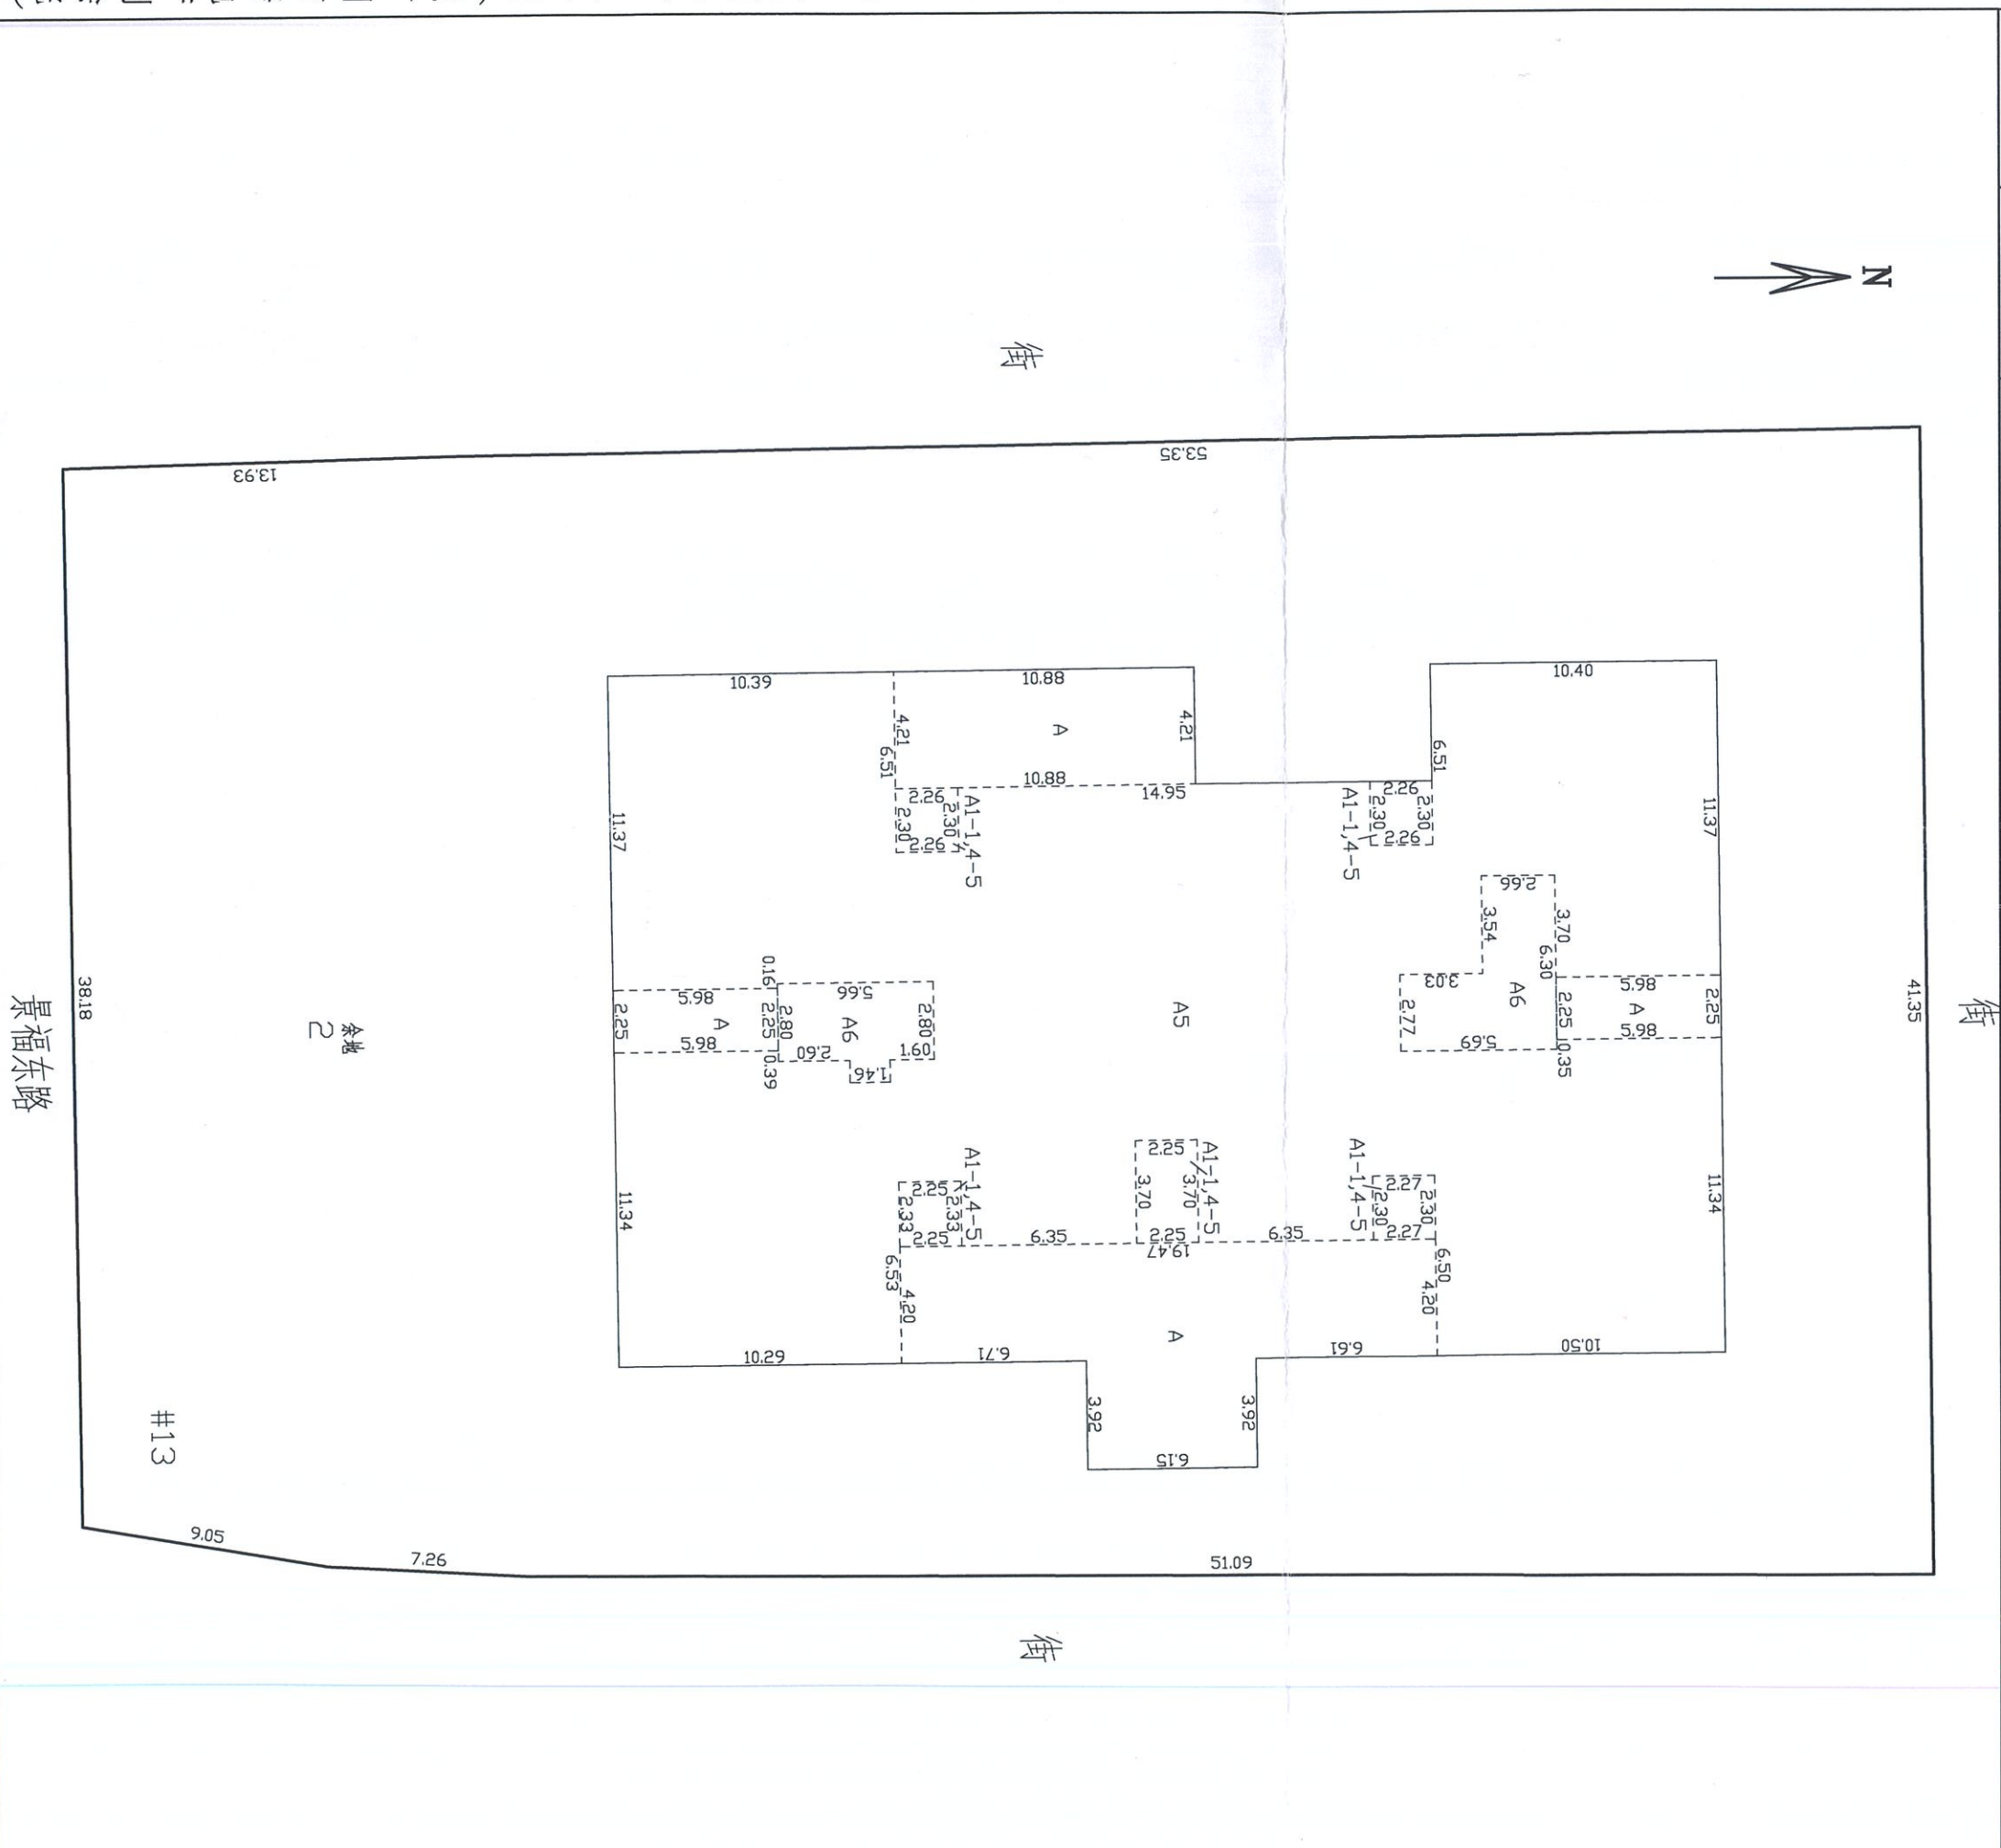

二维码

不动产附图

面积单位: m²

10CH88230907000037

坐落	广州市白云区黄石街景福东路13号		图幅地号	D4220-4-2	不动产单元号		专有建筑 面积	4233.5927
	(共)用地面积	2728.0000	A	178.5968	A6	42.1804		
建筑种类 层数面积 (m ²)	占地面积	992.8337	余地	1735.1663			分摊建筑 面积	0
	总建筑面积	4233.5927	A1-1,4-5	29.1845			建筑面积	4233.5927
			A5	742.8720				