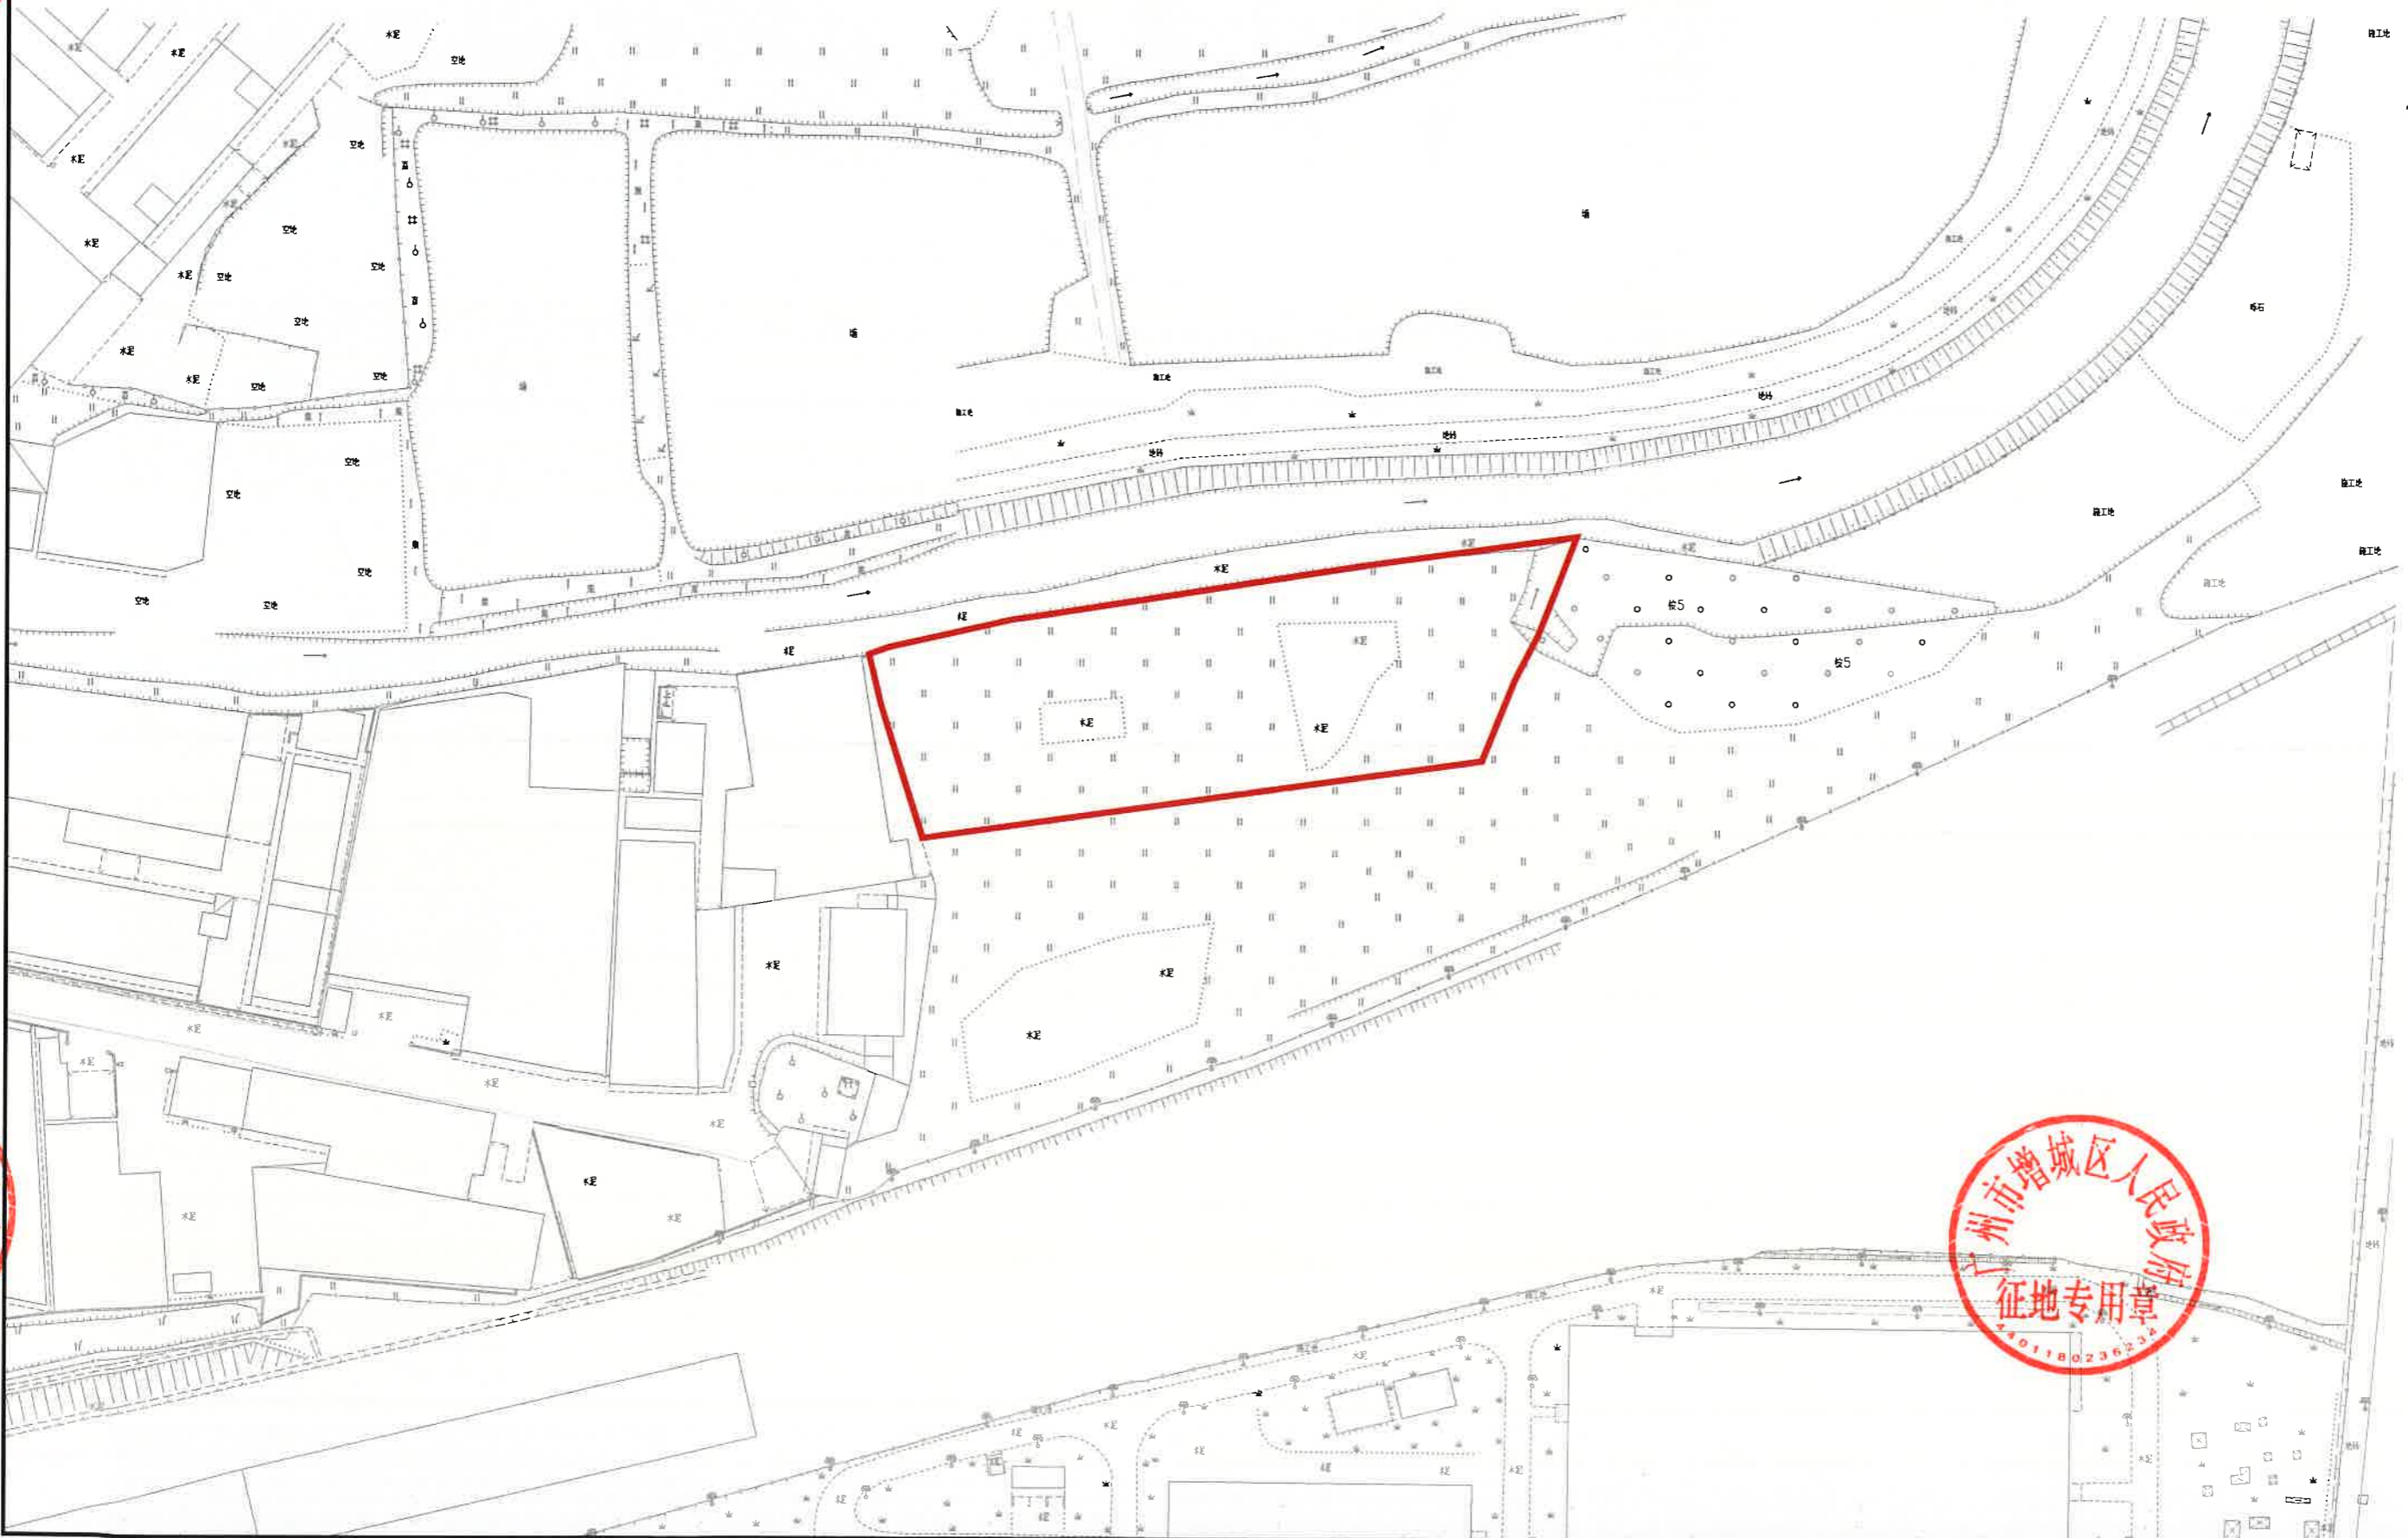

新ZG2023028号广州市增城区土地开发储备中心征地示意图

土地坐落:广州市增城区新塘镇官湖村

红线范围总面积: 3295.39平方米 合0.3295公顷

N
1:1000

增城区人民政府
用章
36234

增城区人民政府
用章
36234

广州市增城区人民政府
征地专用章
4401180236234