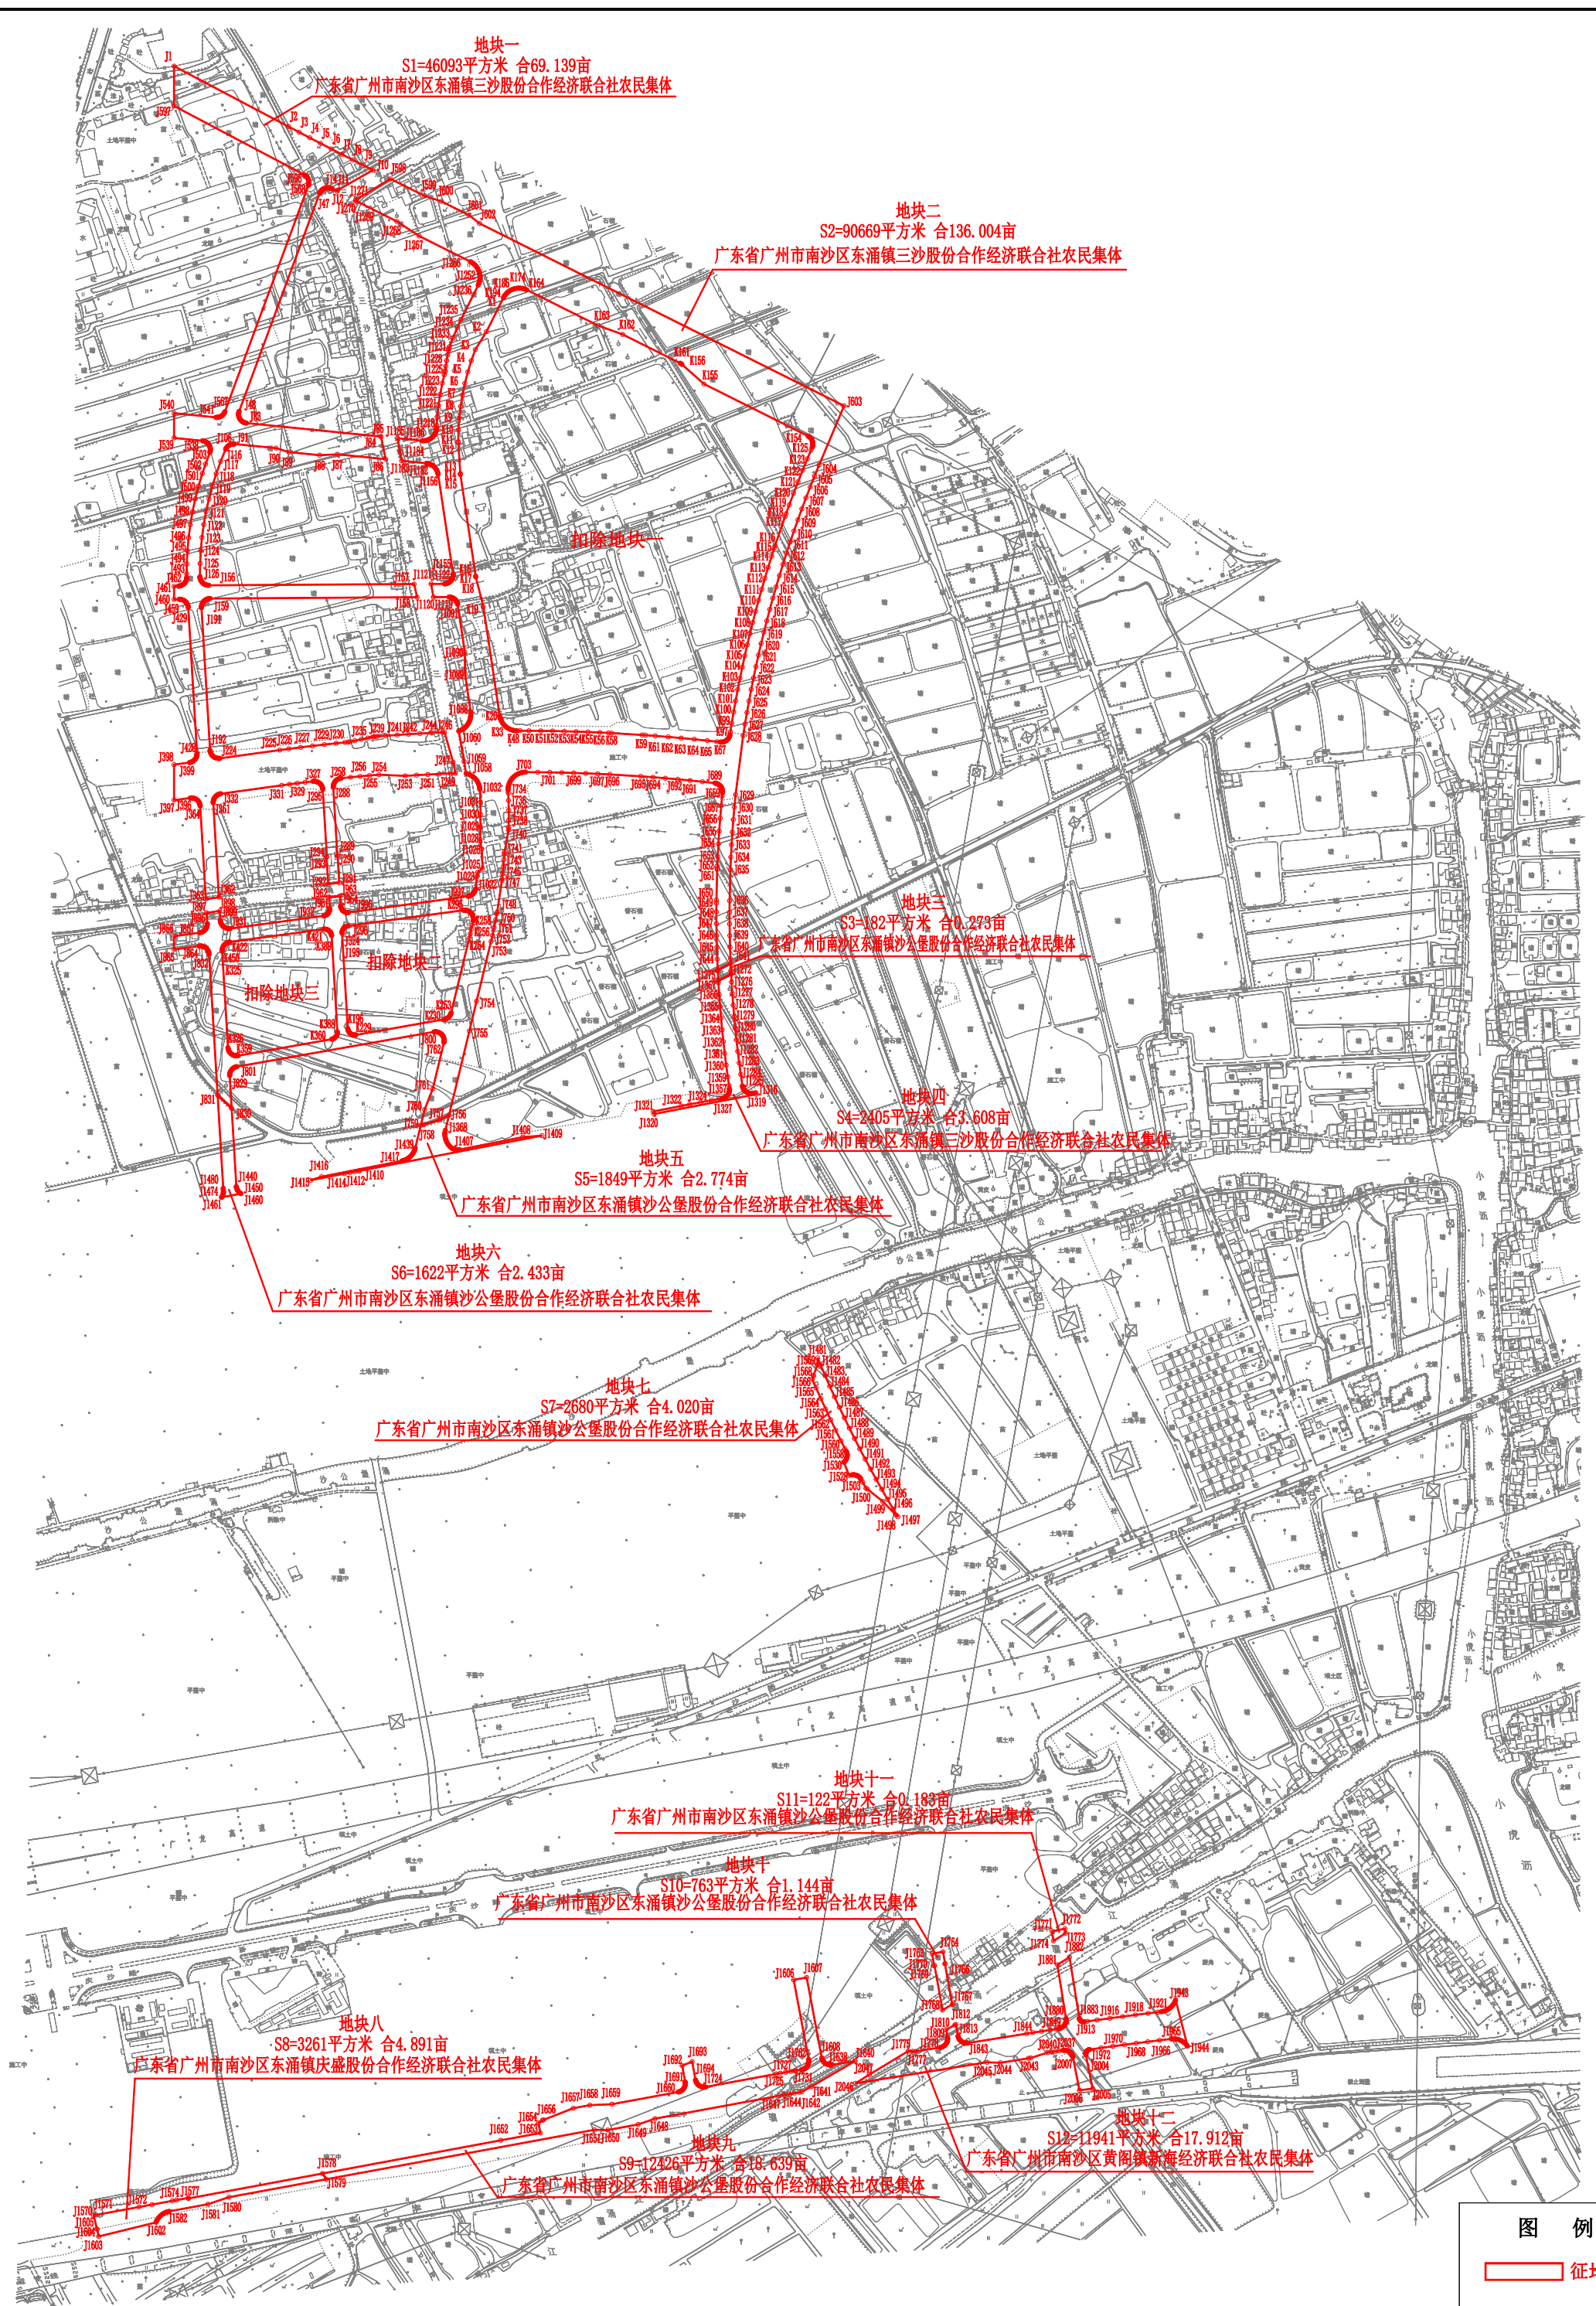

广州市南沙区2023年度第二十批次城镇建设用地征地补偿安置公告附图

图例

征地界线