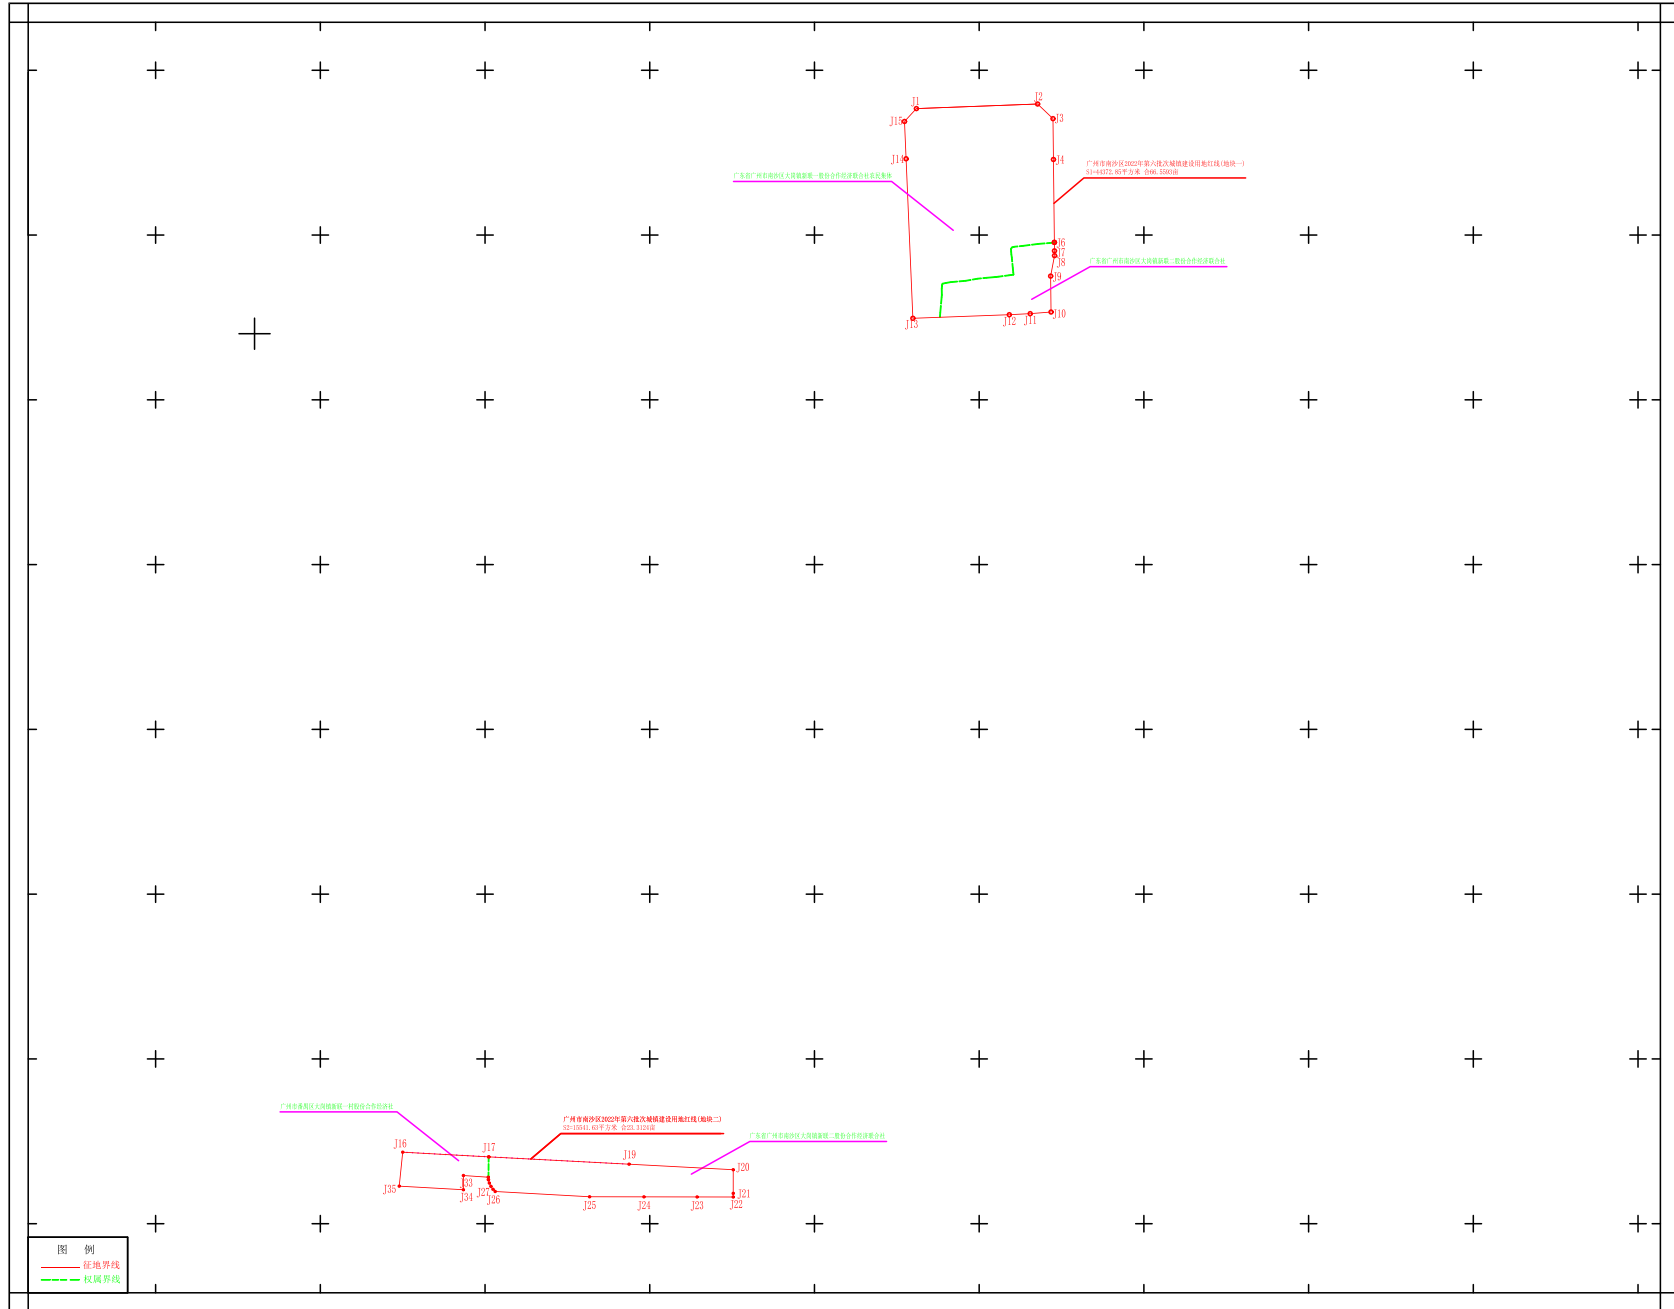

征地公告红线图

1:2000

广州南沙南国测绘有限公司