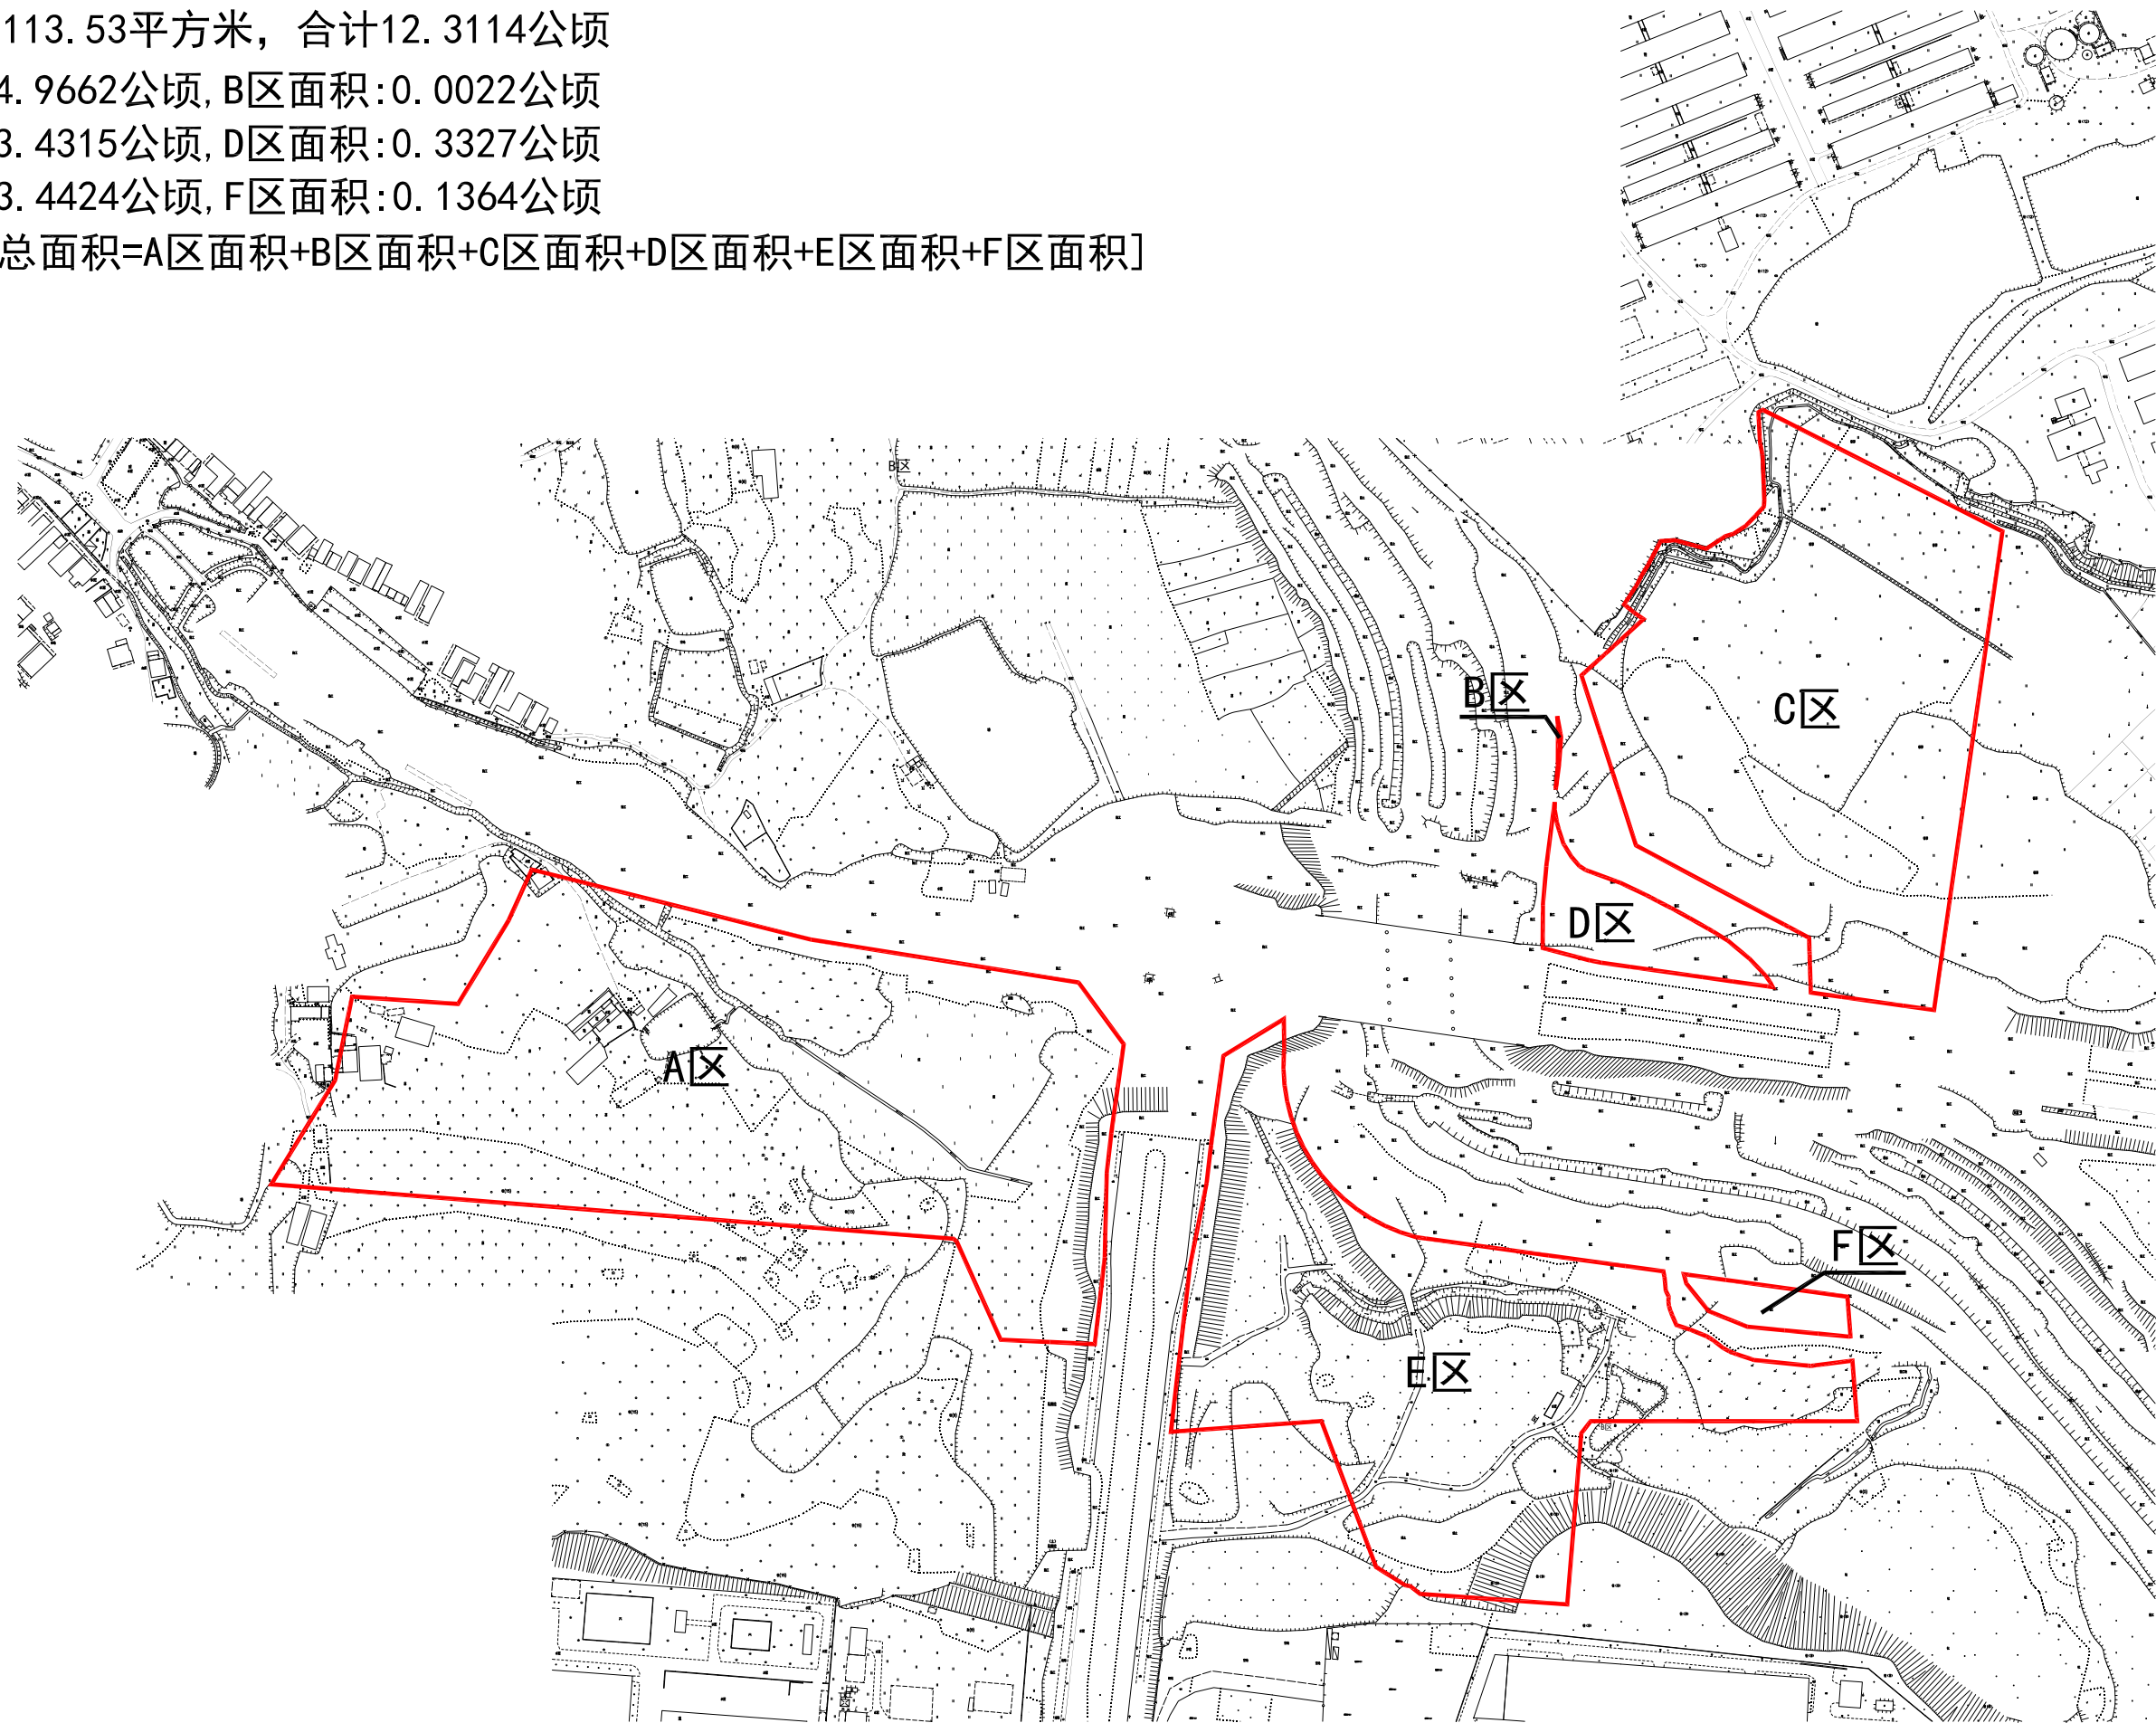

中ZG2023001号广州市增城区土地开发储备中心征地示意图

土地坐落:广州市增城区中新镇大田村、乌石村

用地面积: 123113.53平方米, 合计12.3114公顷

[注: A区面积:4.9662公顷, B区面积:0.0022公顷

C区面积:3.4315公顷, D区面积:0.3327公顷

E区面积:3.4424公顷, F区面积:0.1364公顷

红线范围总面积=A区面积+B区面积+C区面积+D区面积+E区面积+F区面积]

N
1:3200

中ZG2023002号广州市增城区土地开发储备中心征地示意图

土地坐落:广州市增城区中新镇大田村、乌石村

用地面积: 12310.80平方米 合1.2311公顷

N
1:800