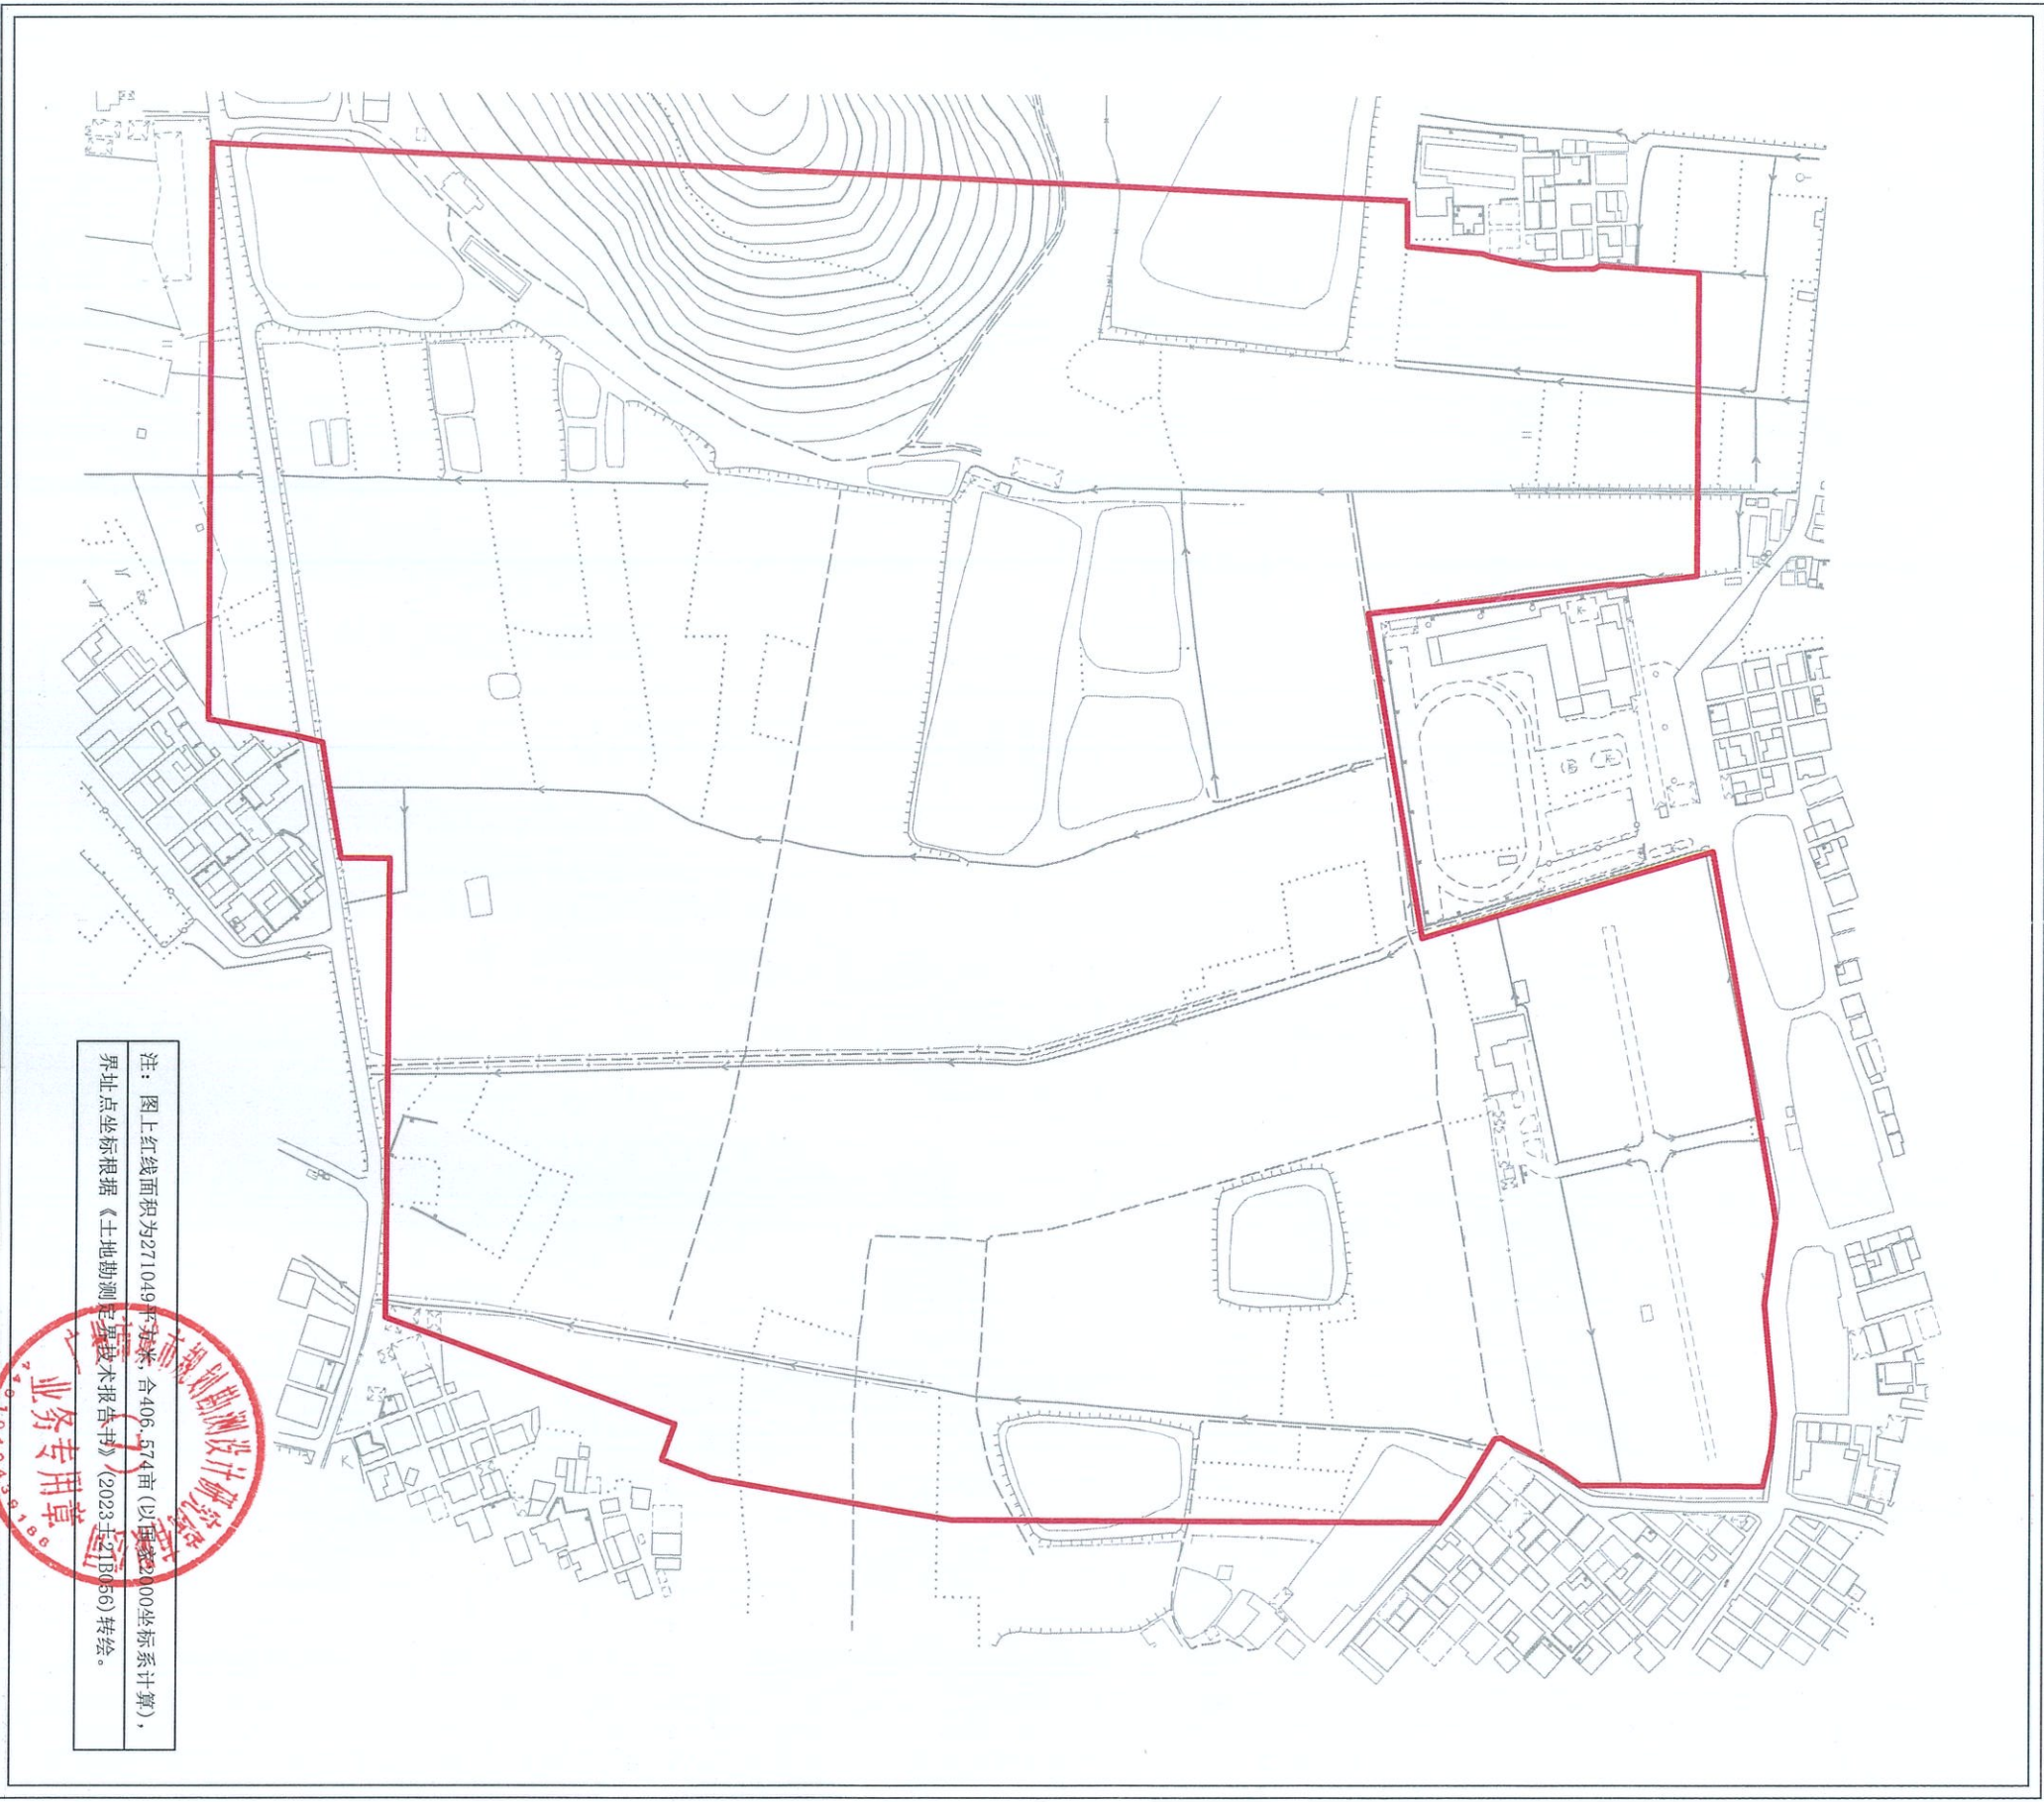

# 广州空港经济区起步区拆迁安置区（花山安置区） 征地补偿安置公告附图

工程编号：2023土218056  
用地方案号：2023KJ01140051

国家2000坐标系

绘图日期：2023年11月

广州市规划和自然资源局花都分局