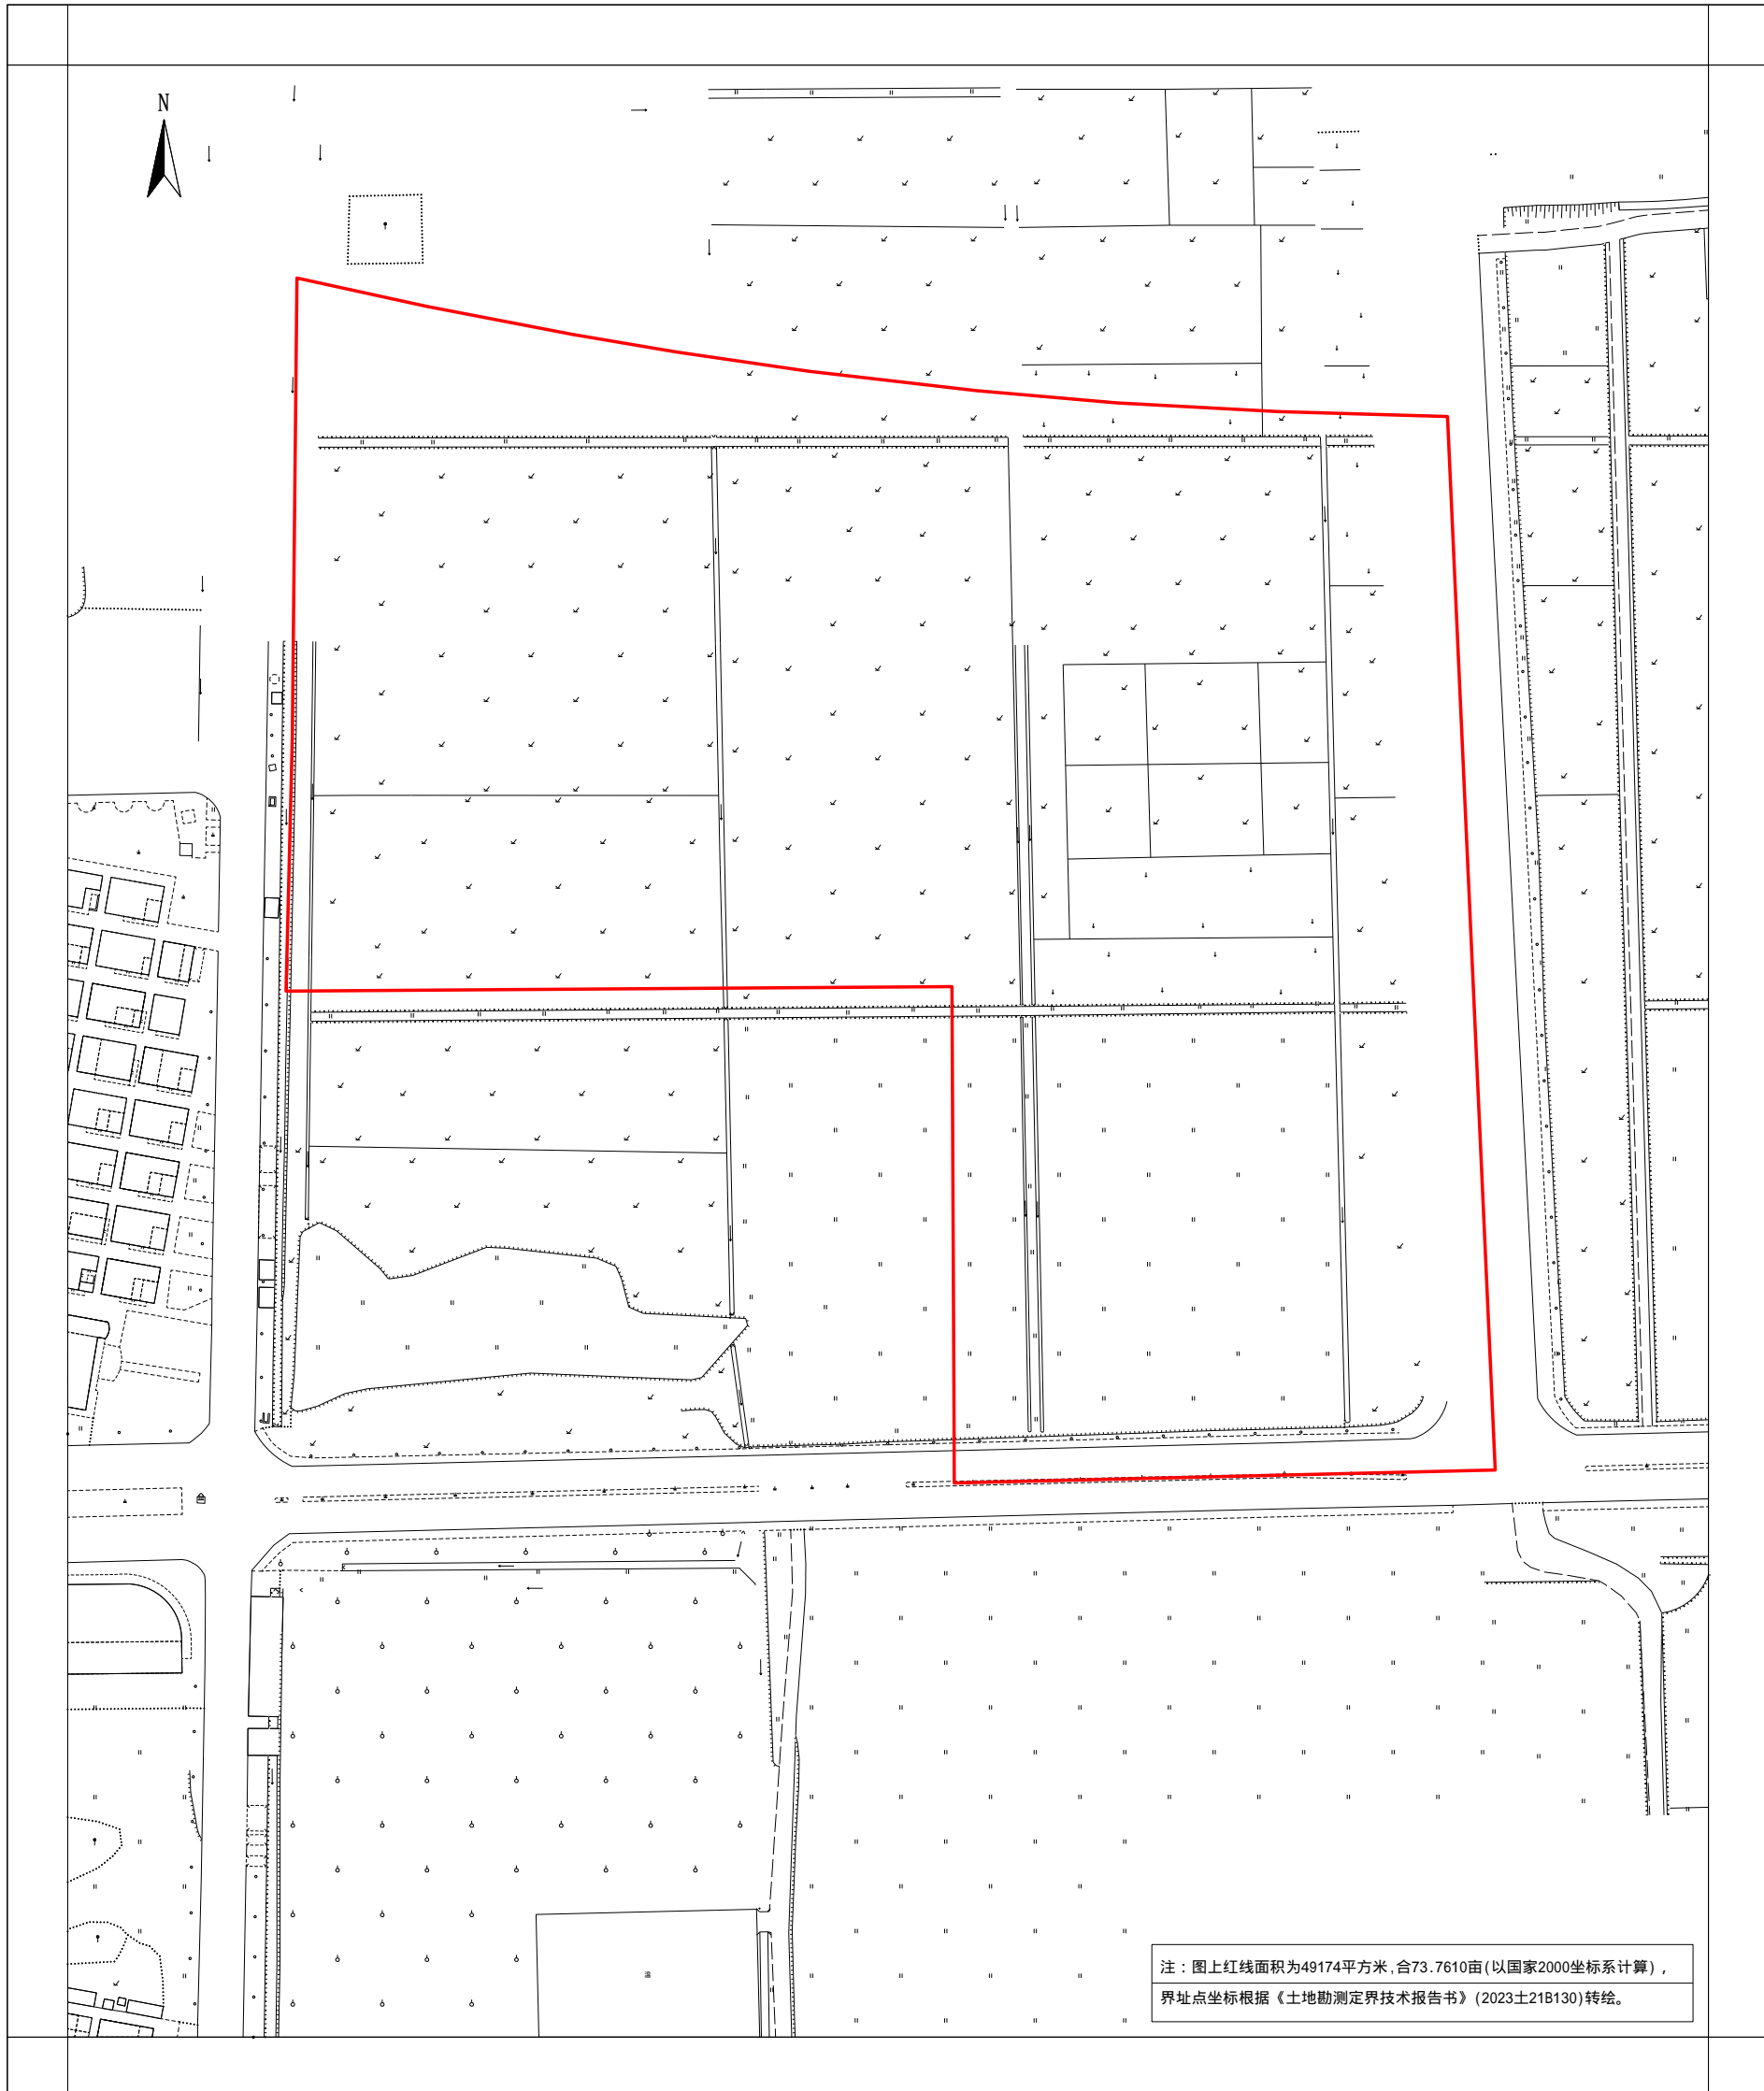

花东镇历史欠账留用地（商业用地B1）征地公告附图

工程编号：2023土21B130
用地方案号：2023KJ01140084

广州市规划和自然资源局花都区分局

国家2000 坐标系

绘图日期：2023年12月