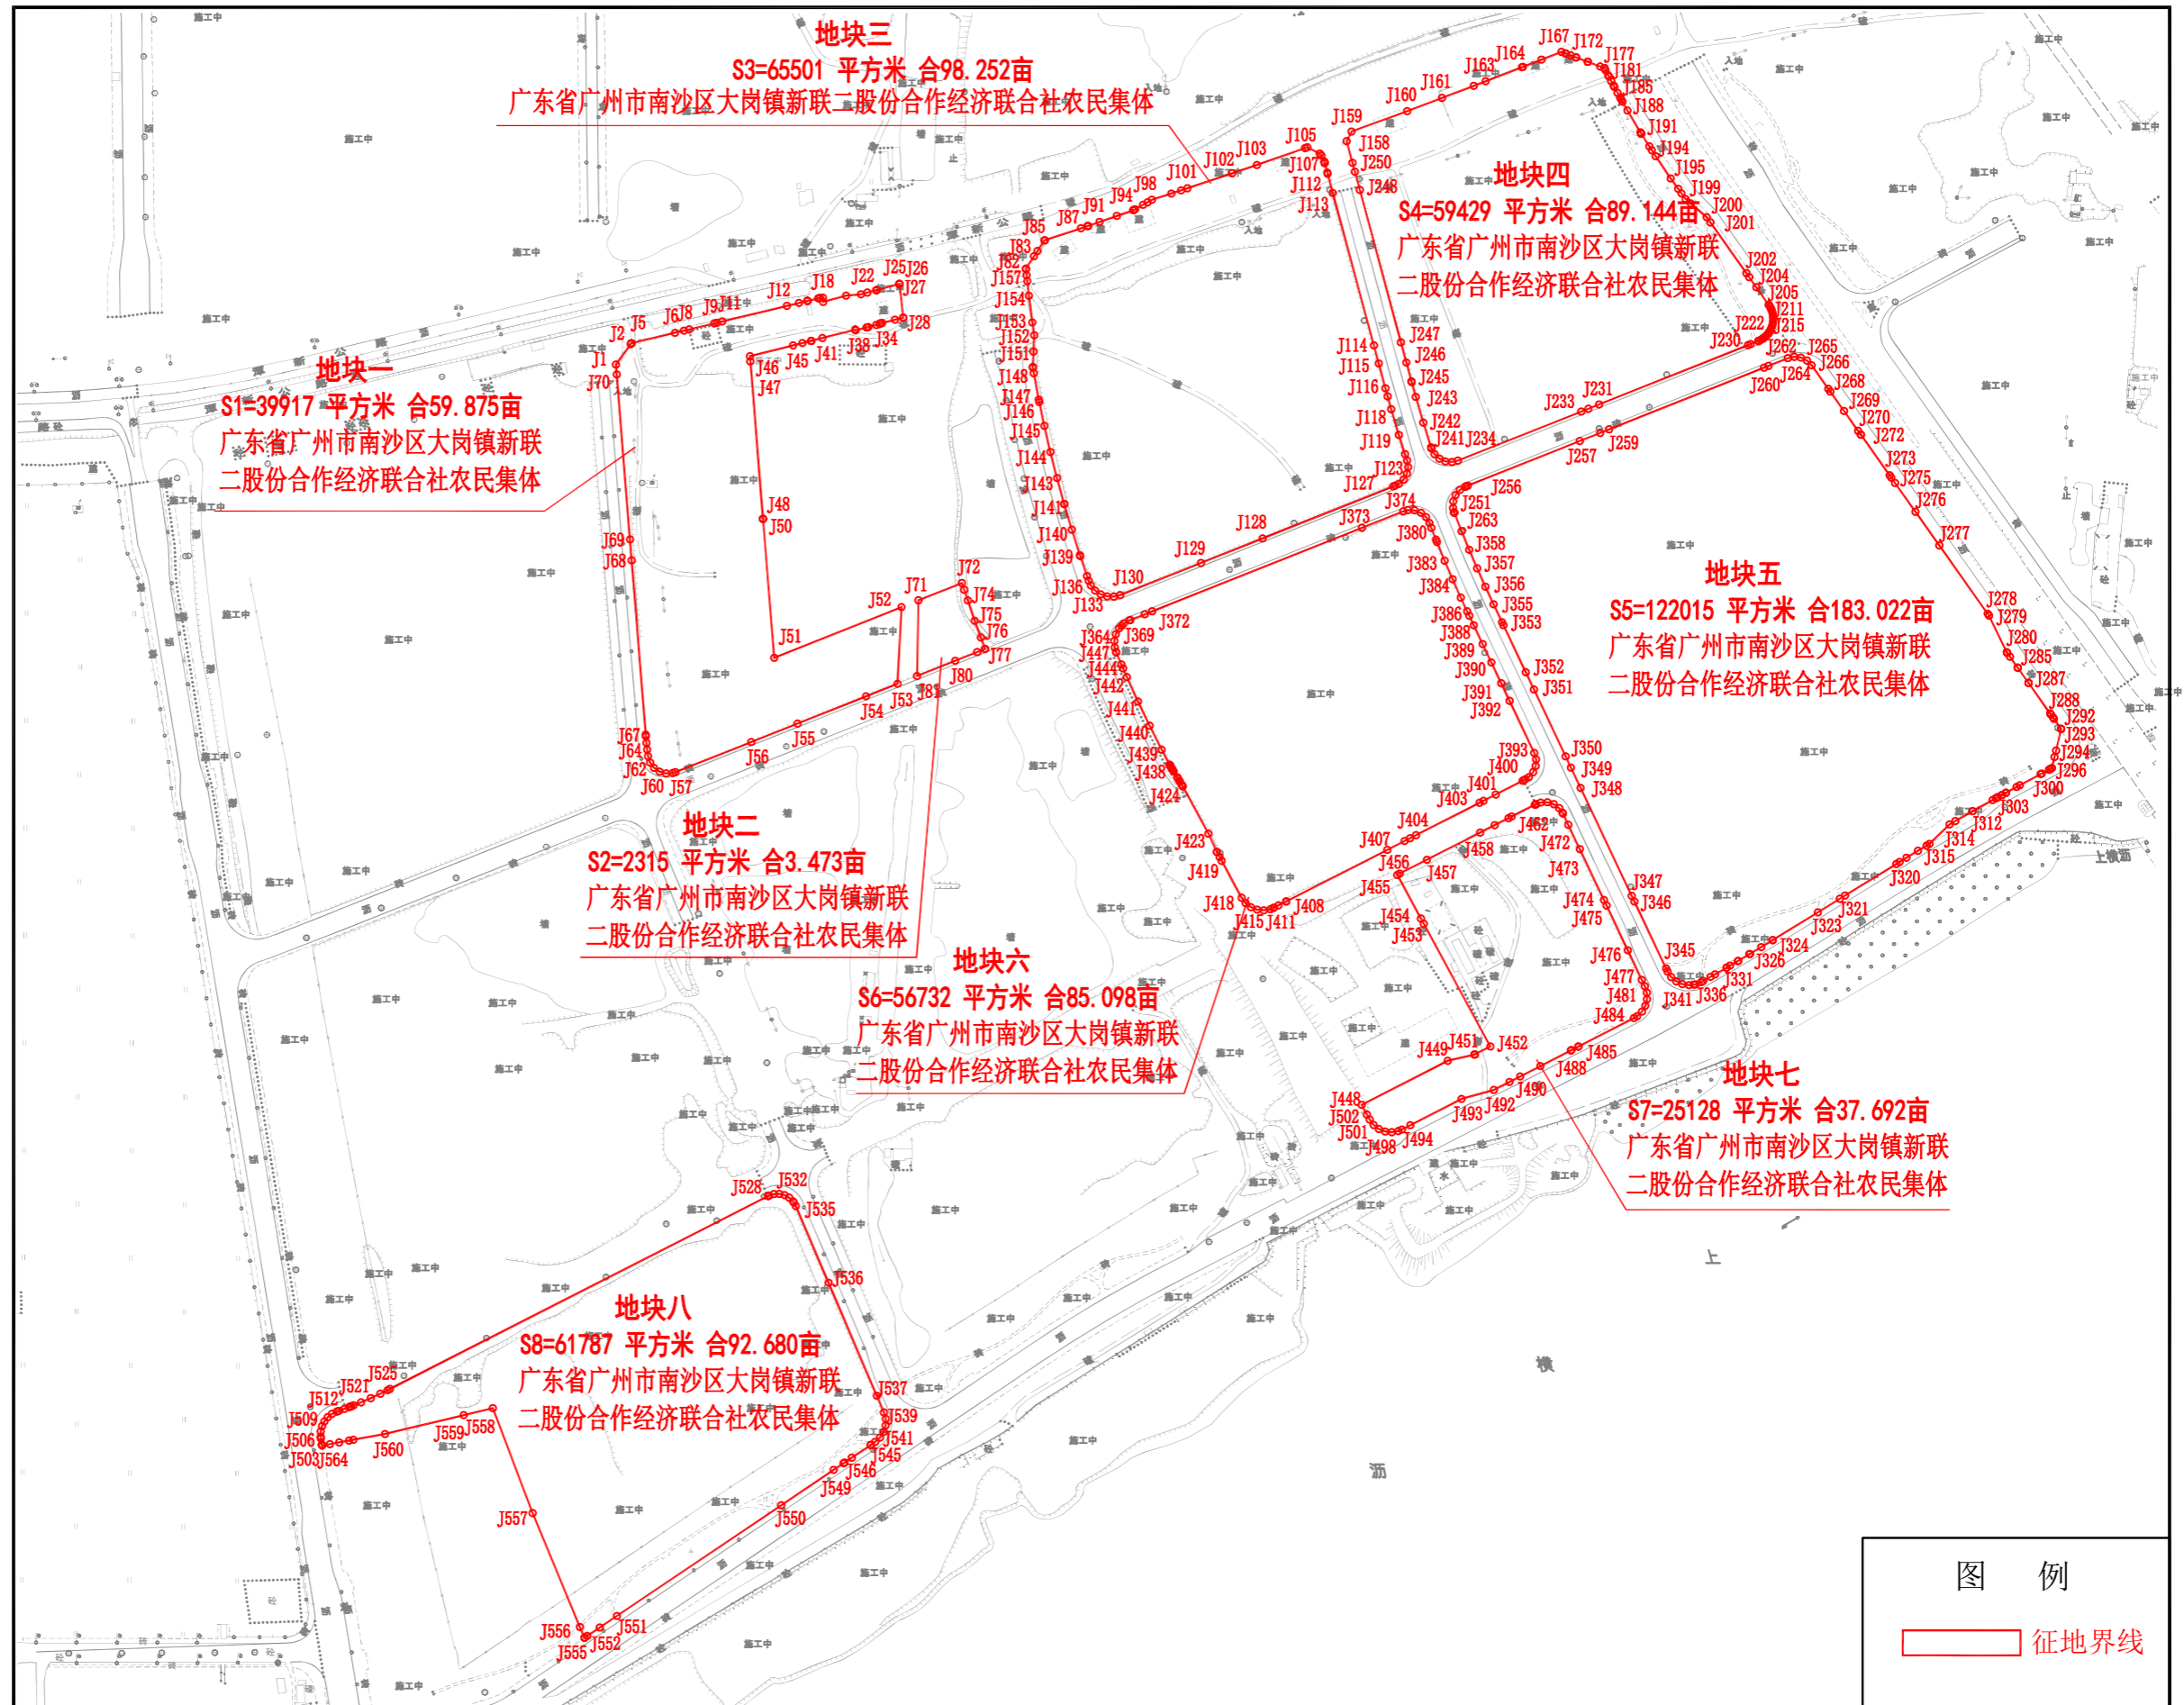

广州市南沙区2023年度第一百一十批次城镇建设用地征地补偿安置公告附图

2000国家大地坐标系

广州市城市规划勘测设计研究院