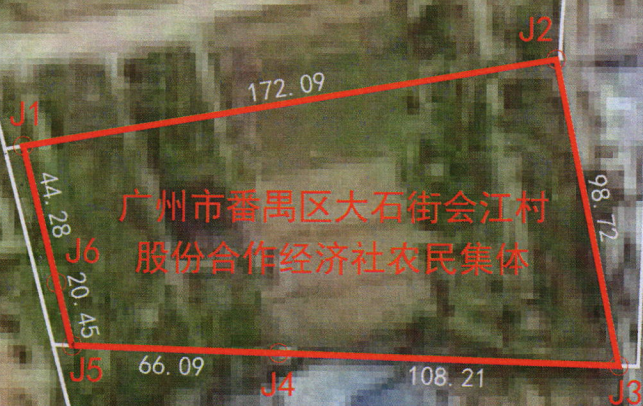

# 宗地图

单位: m.m<sup>2</sup>

宗地代码: 440113014001JA00074

所在图幅号: 216.00-38.00

土地权利人: 广州市番禺区大石街会江村股份合作经济社农民集体

宗地面积: 13902.88

北

广州市番禺区大石街会江村股份合作经济社农民集体  
穗(2020)广州市不动产权第07800092号

原图比例尺 1:2000

绘图员: 严宗宝  
审核员: 容宗森