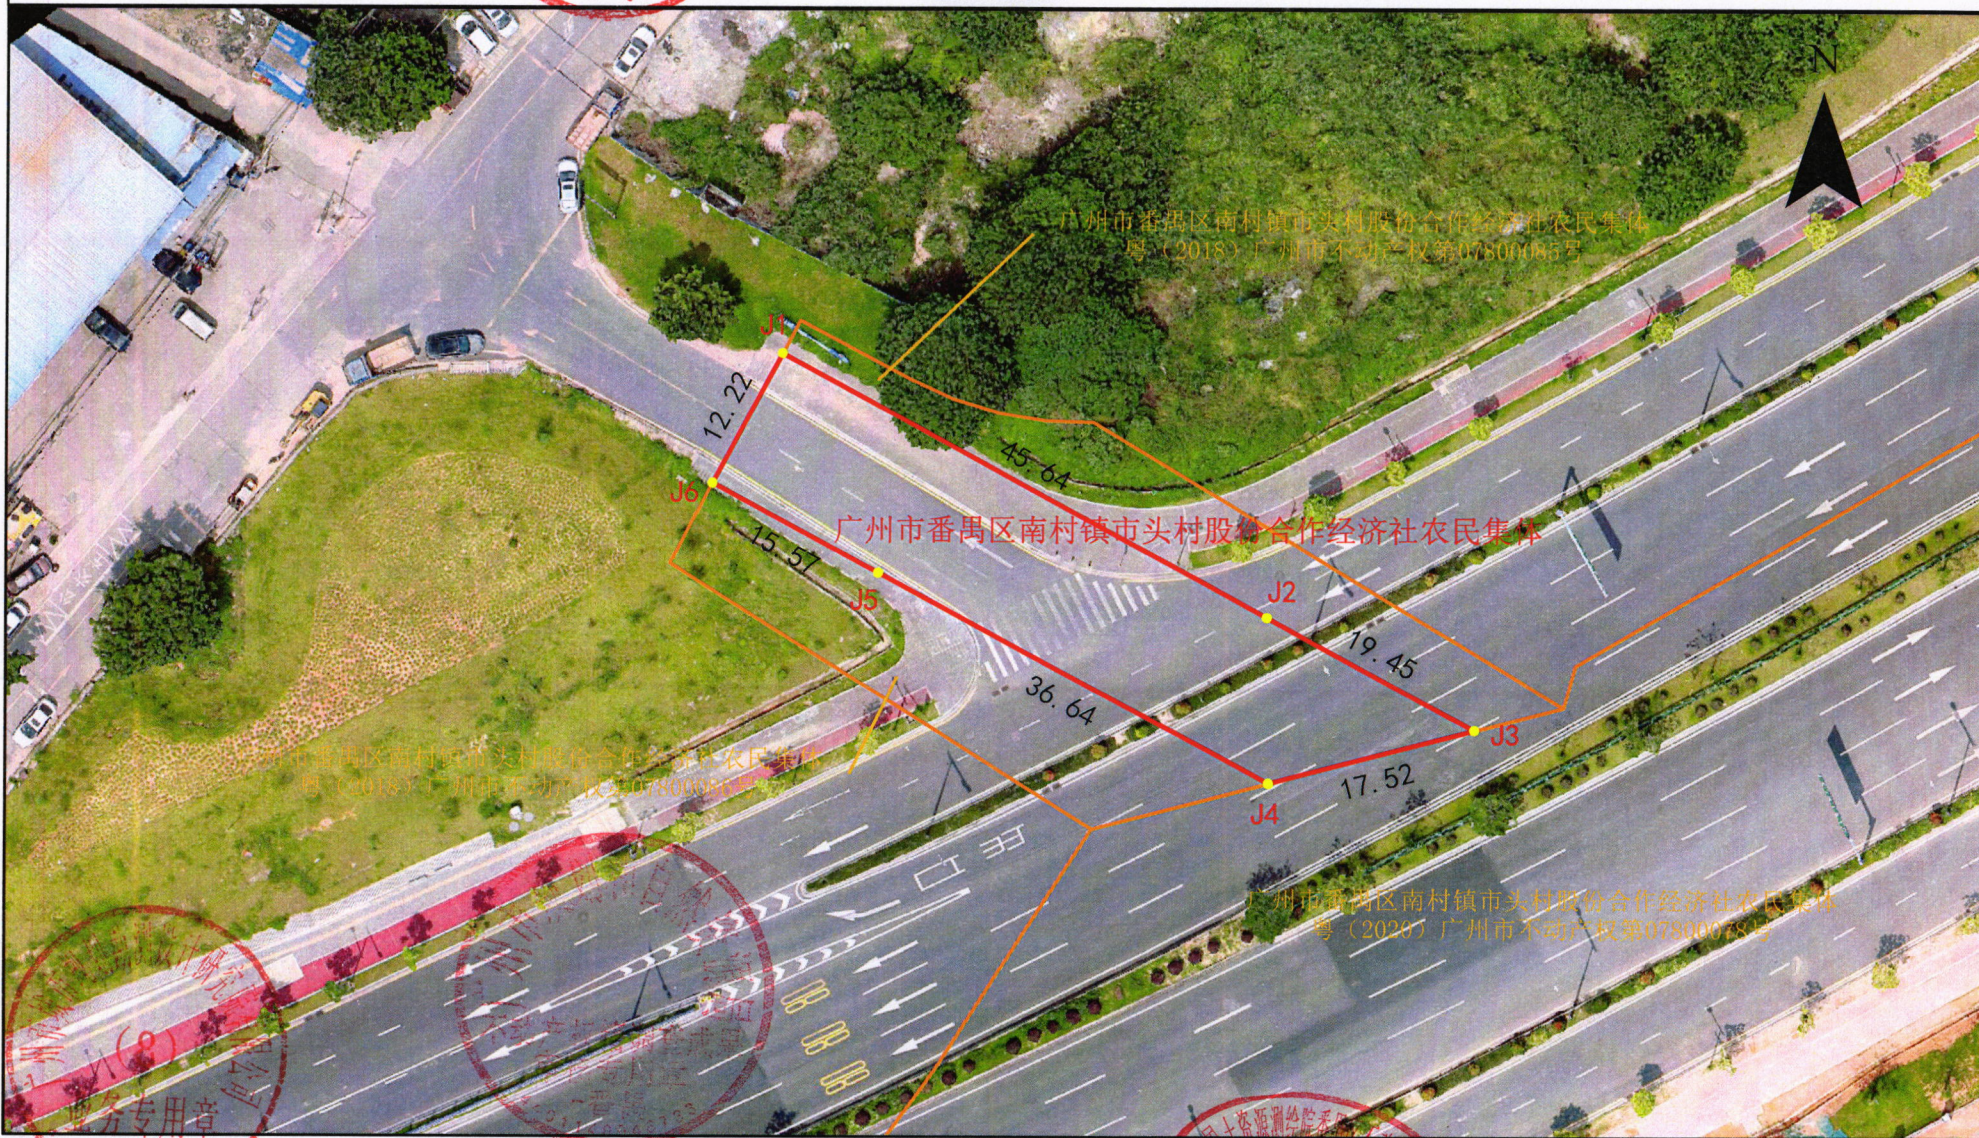

工程编号: 2023土42B239

宗地图

单位: m、m²

宗地代码: 440113102008JA00036

所在图幅号: 216.80-51.00

土地权利人: 广州市番禺区南村镇市头村
股份合作经济社农民集体

宗地面积: 710.05

不动产登记机构

2023年12月解析法测绘界址点

制图日期: 2023年12月4日

审核日期: 2023年12月6日

作业单位: 广州市城市规划勘测设计研究院有限公司

原图比例尺: 1:2000

制图者: 徐姑依
审核者: 熊辉