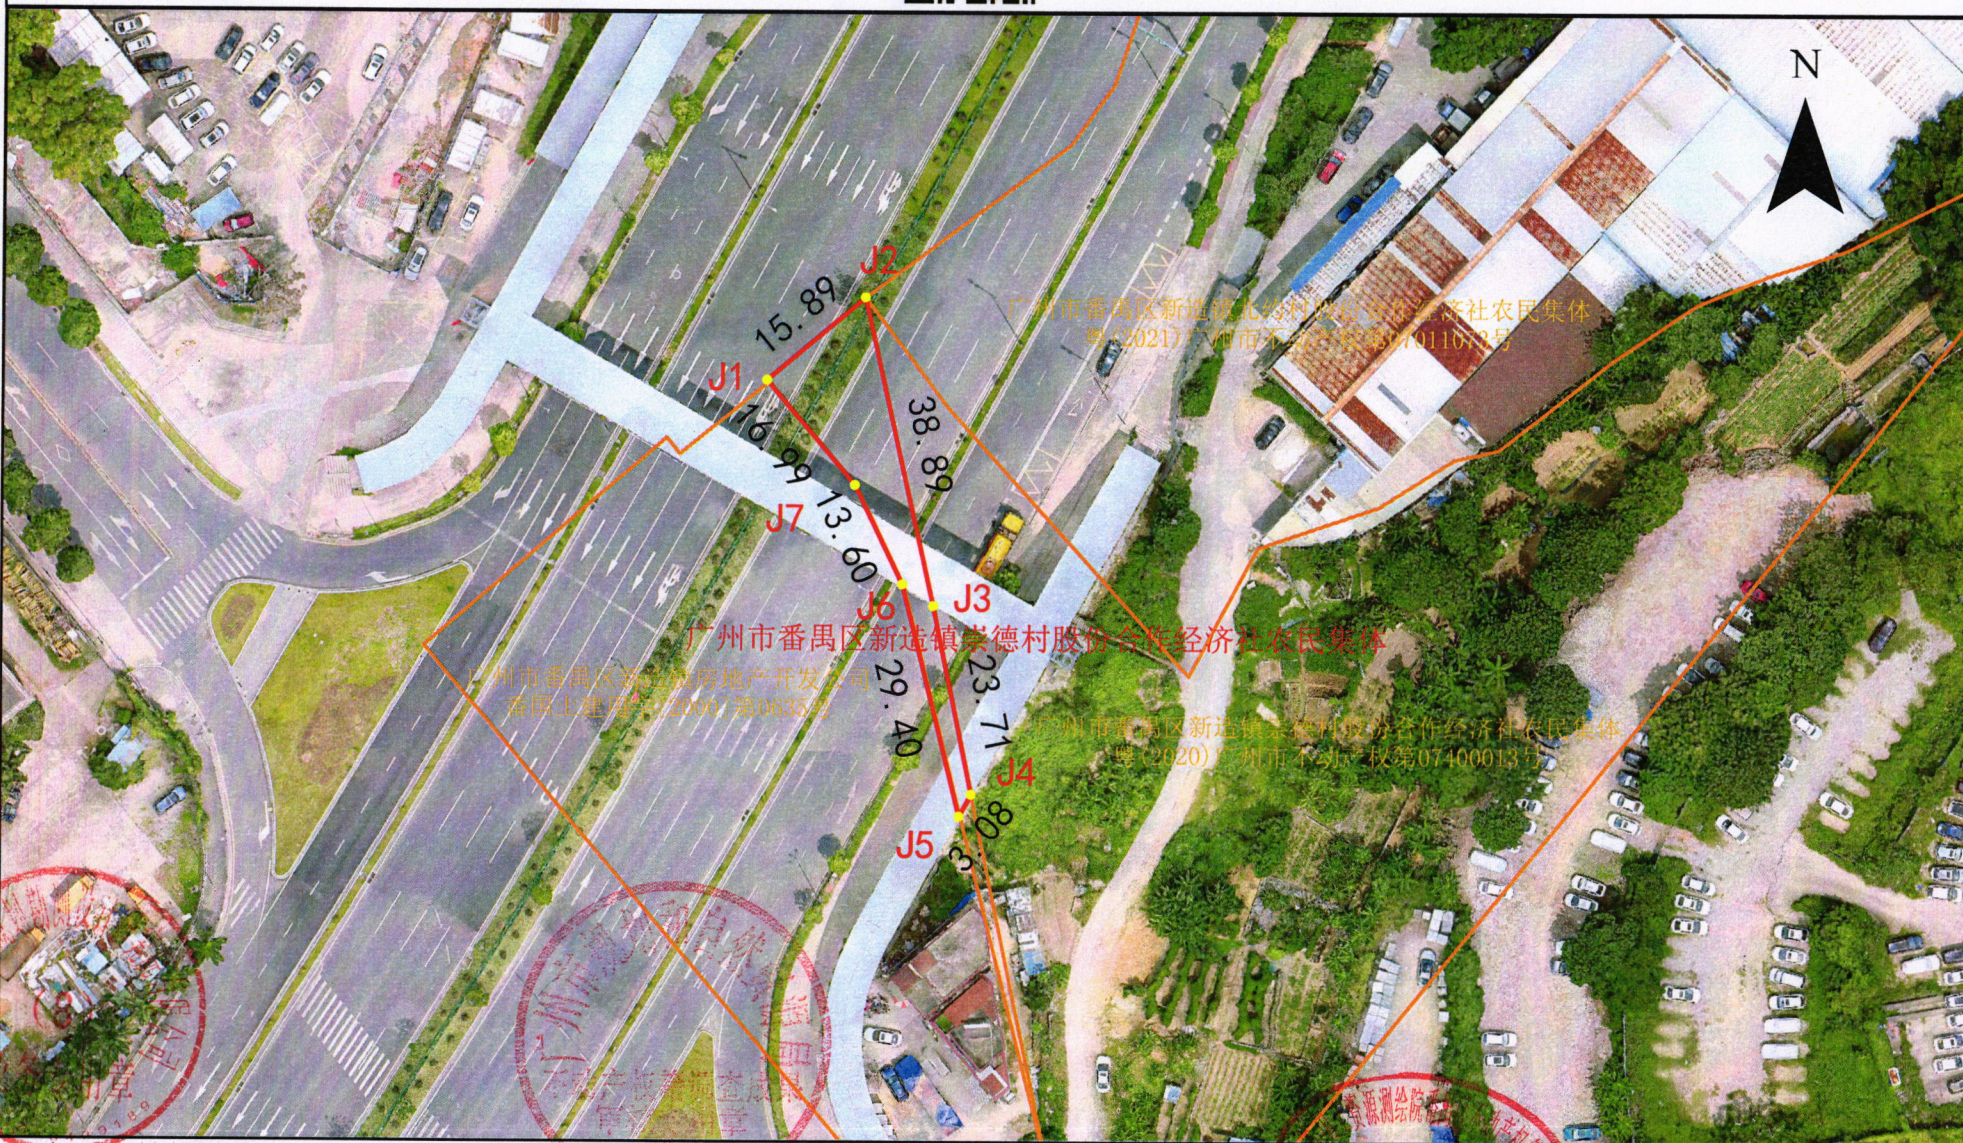

工程编号: 2023土42B239

# 宗地图

单位: m、m<sup>2</sup>

宗地代码: 440113103009JA00011

土地权利人: 广州市番禺区新造镇崇德村  
股份合作经济社农民集体

所在图幅号: 218.40-53.00

宗地面积: 342.33

2023年12月解析法测绘界址点  
 制图日期: 2023年12月4日  
 审核日期: 2023年12月6日  
 作业单位: 广州市城市规划勘测设计研究院有限公司

原图比例尺: 1:2000