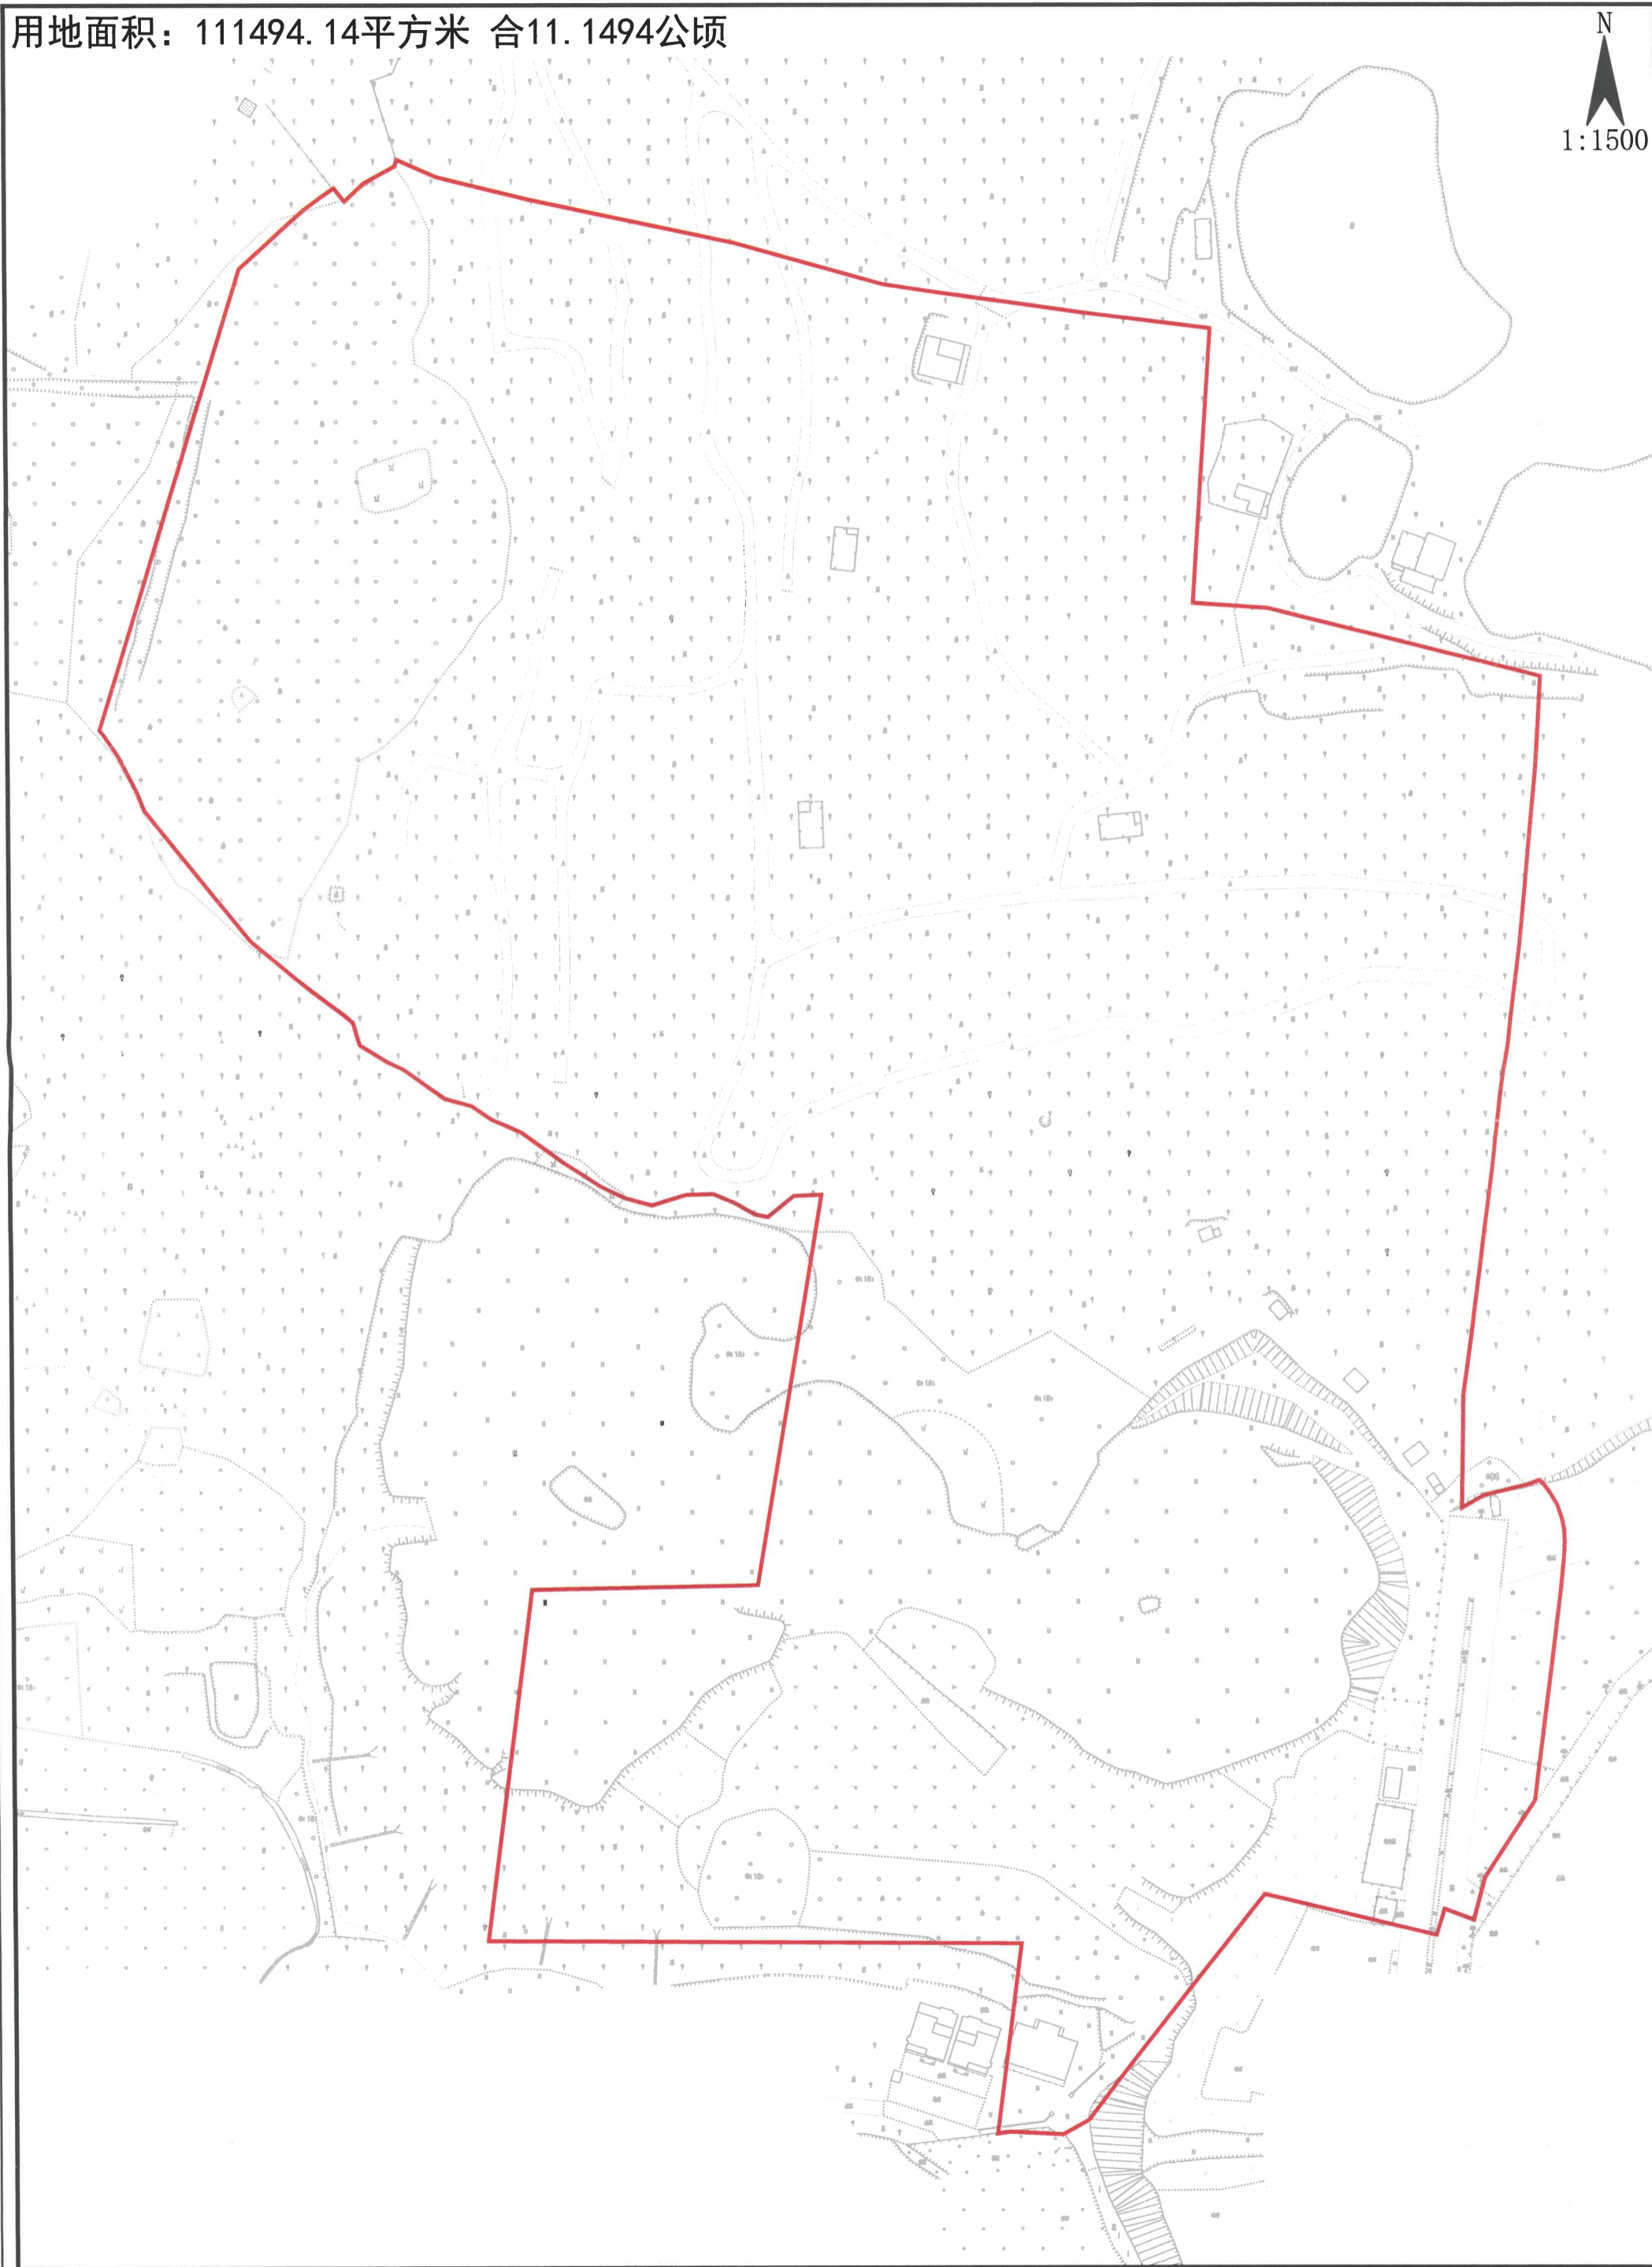

朱ZG2023003号广州市增城区土地开发储备中心征地示意图

土地坐落:广州市增城区朱村街南岗村、山角村

用地面积: 111494.14平方米 合11.1494公顷

N
1:1500

朱ZG2023004号广州市增城区土地开发储备中心征地示意图

土地坐落:广州市增城区朱村街南岗村

用地面积: 11813.00平方米 合1.1813公顷

N
1:800