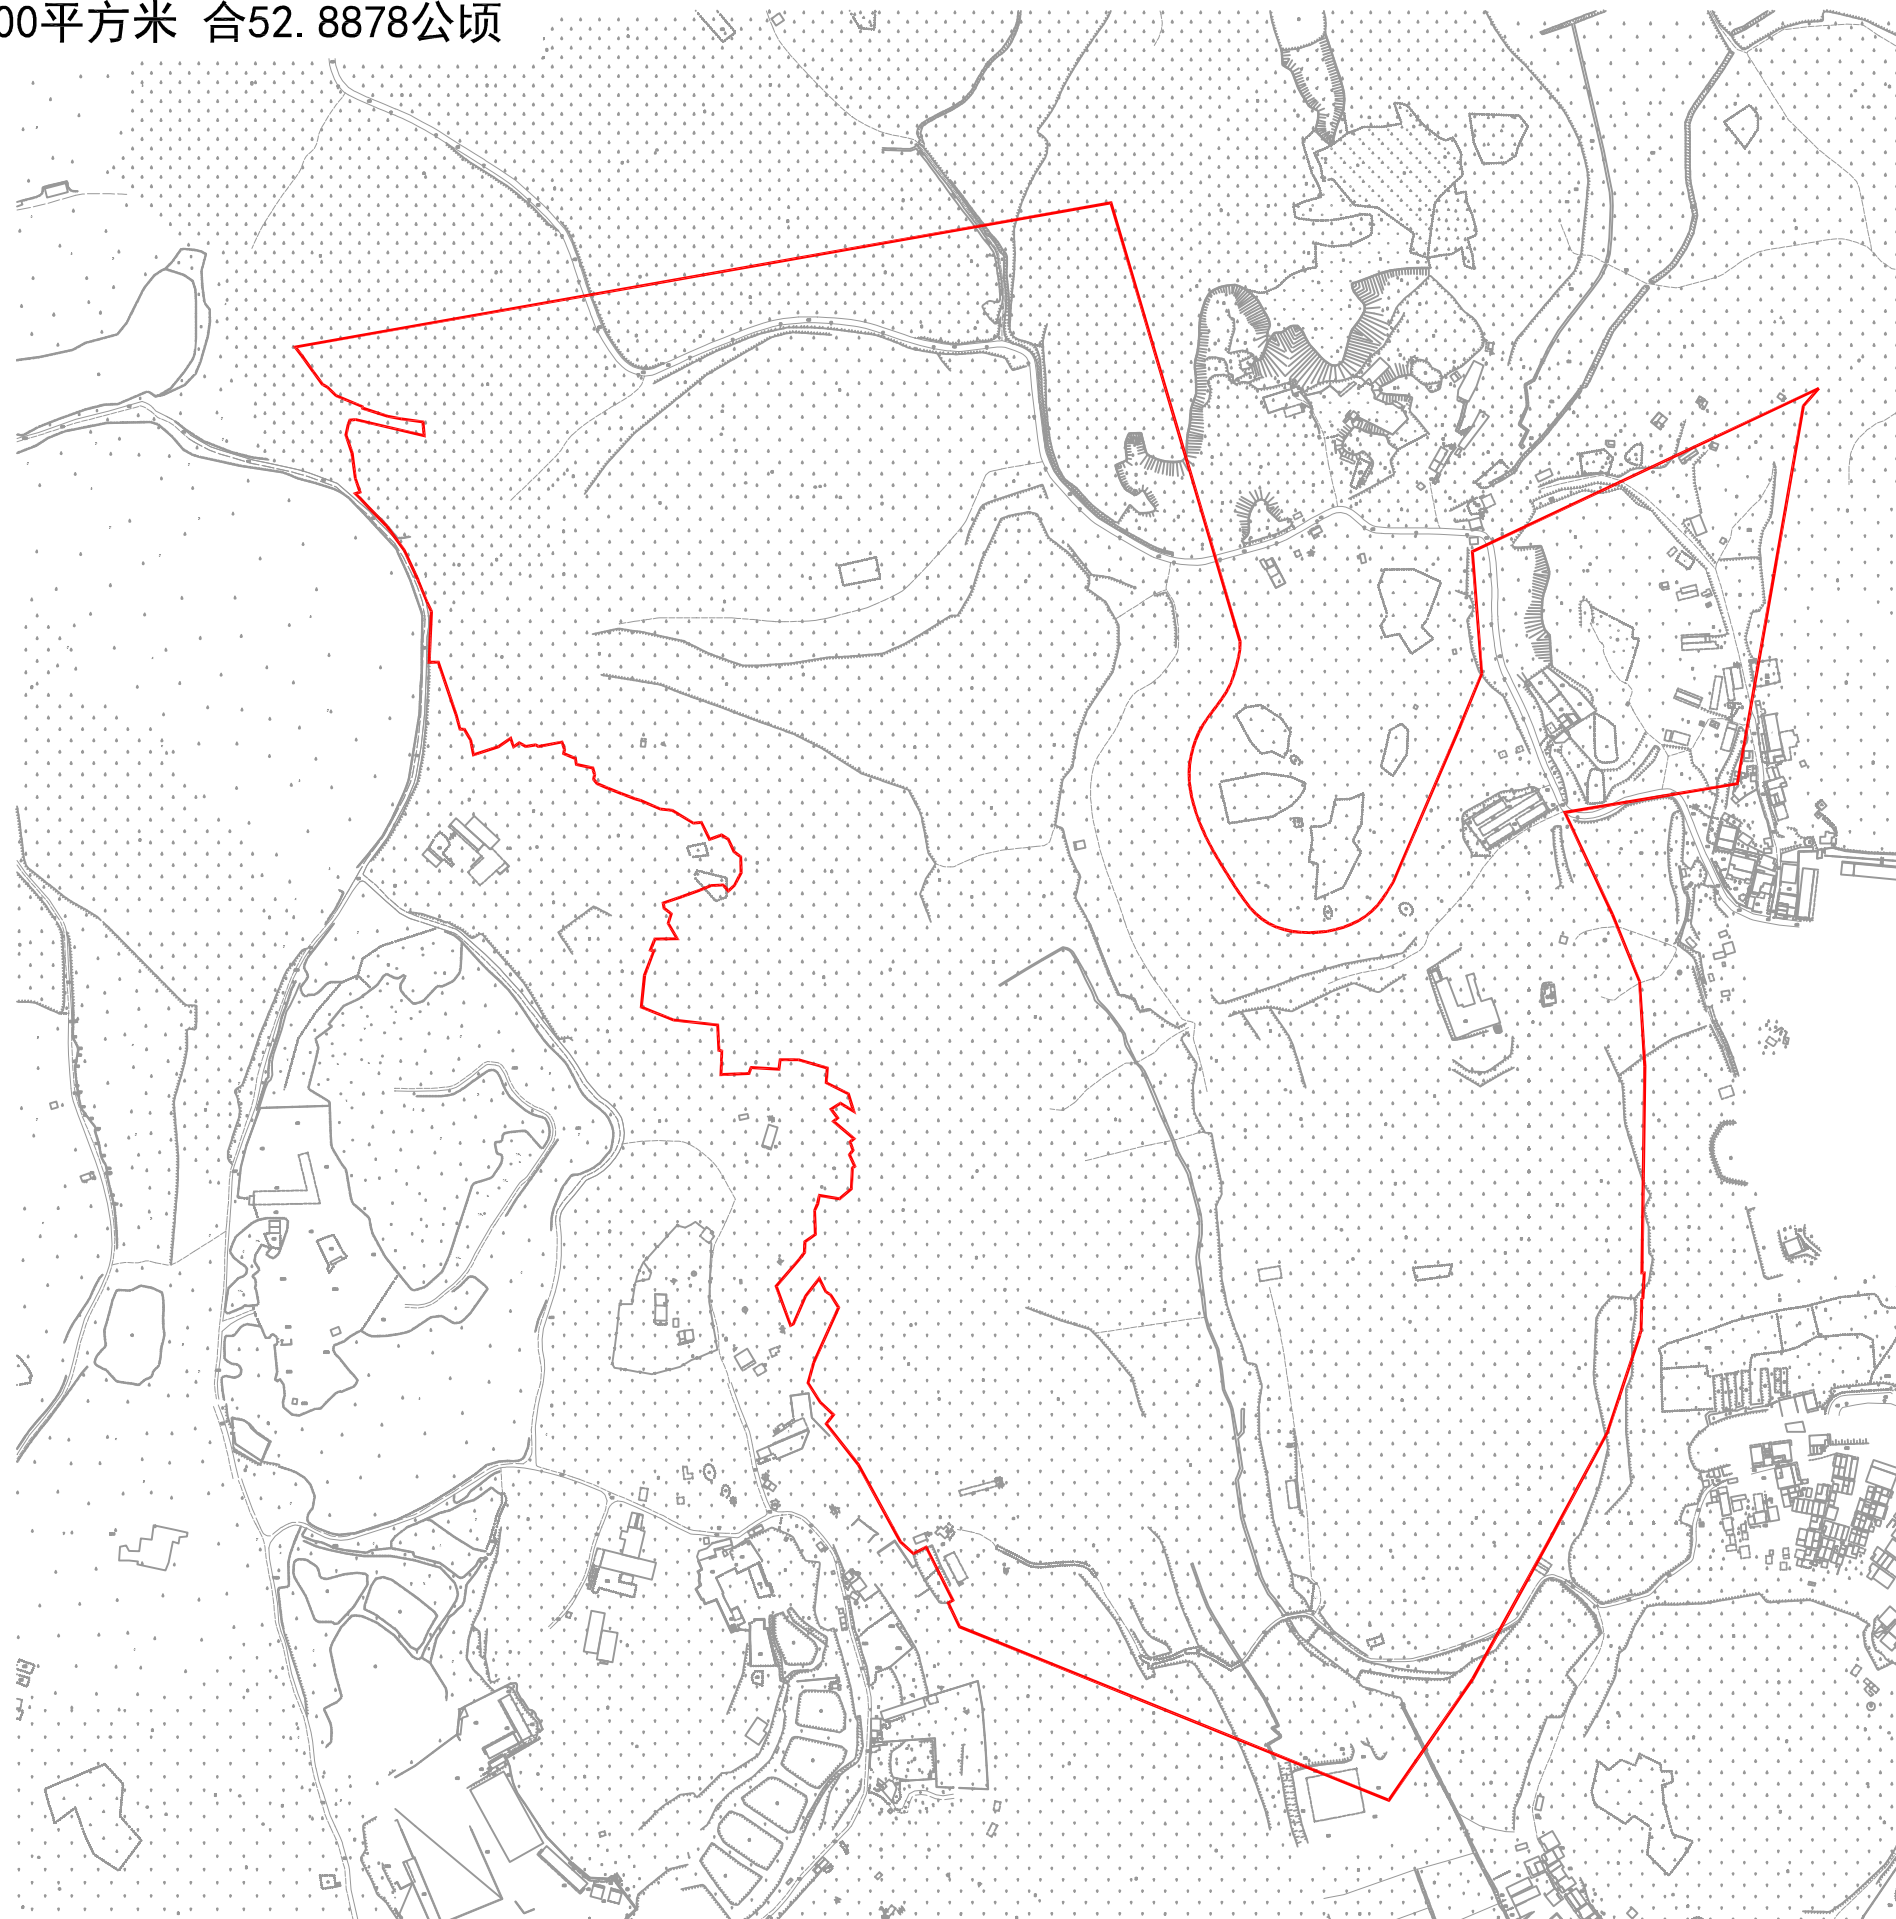

仙ZG2023014号广州市增城区土地开发储备中心征地示意图

土地坐落:广州市增城区仙村镇蓝山村

用地面积: 528878.00平方米 合52.8878公顷

仙ZG2023015号广州市增城区土地开发储备中心征地示意图

土地坐落:广州市增城区仙村镇蓝山村

用地面积: 52887.80平方米 合5.2888公顷

N
1:2000