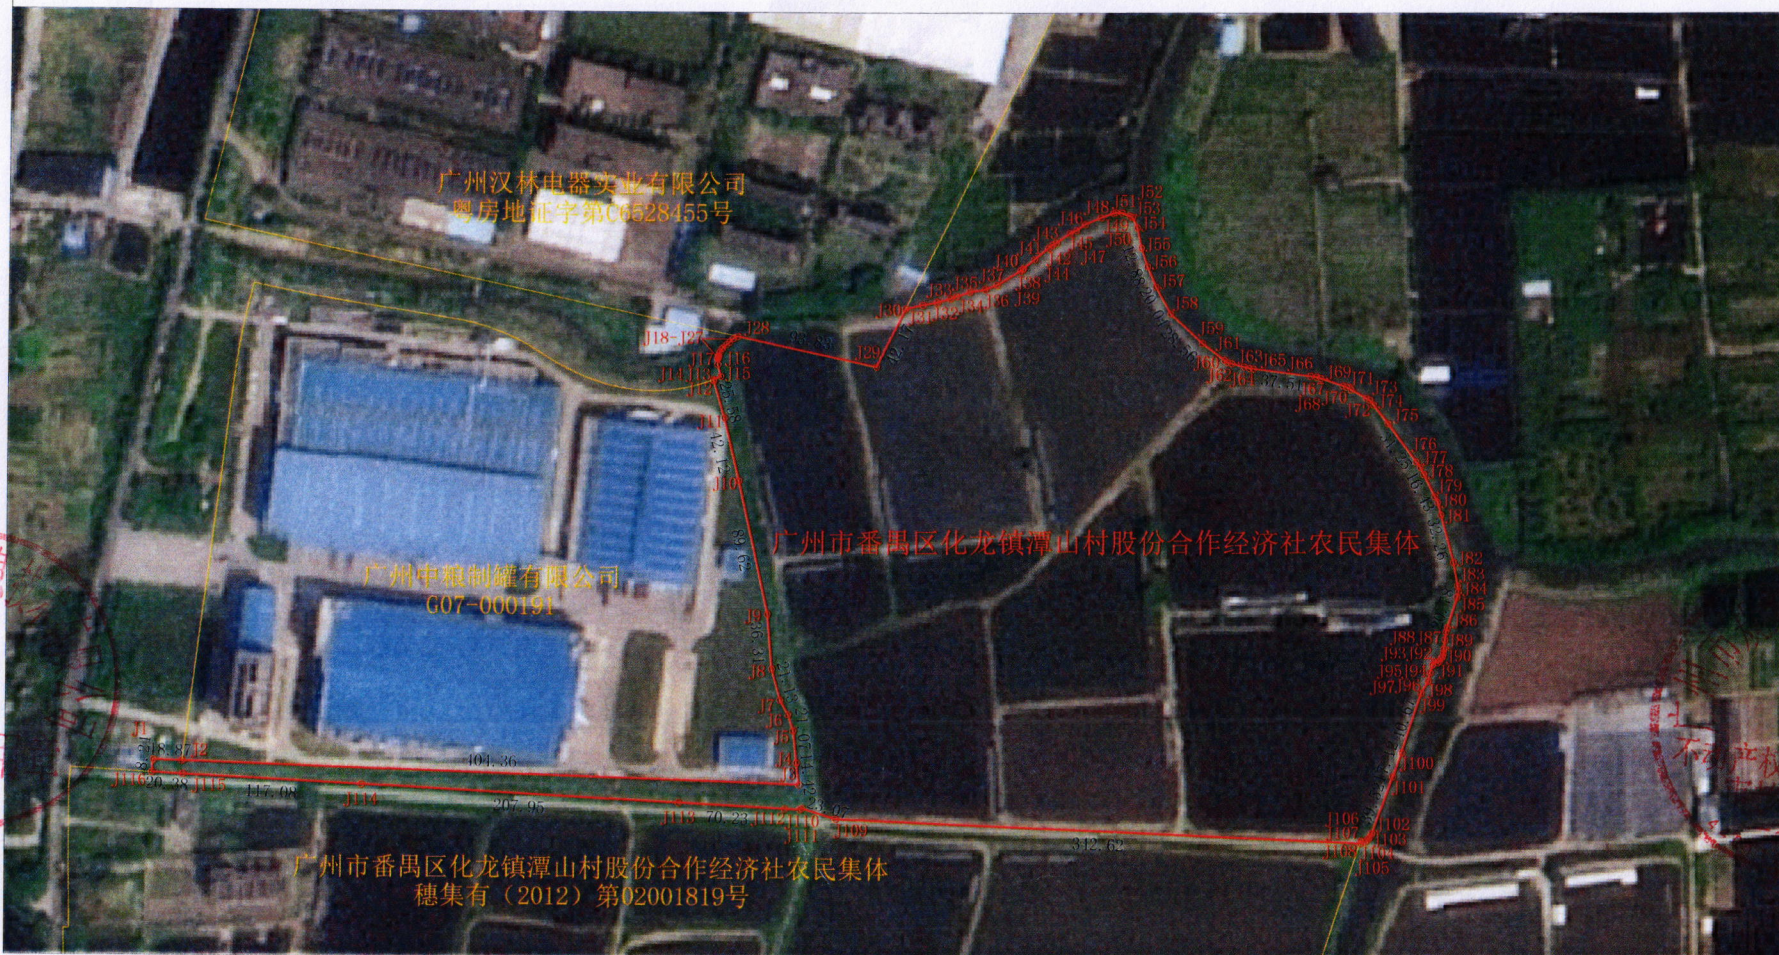

# 宗 地 图

宗地代码: 440113104005JA00105

番禺区不动产权籍调查成果

审核专用章

所在图幅号: 216.00-58.00、215.20-58.00、  
215.20-59.00

土地权利人: 广州市番禺区化龙镇潭山村  
股份合作经济社农民集体

宗地面积: 149053.81

不动  
产  
登  
记  
机  
构

2023年11月解析法测绘界址点

制图日期: 2023年11月2日

审核日期: 2023年11月3日

广州科测空间信息技术有限公司

原图比例尺 1:2000

制图者: 陈免丽

审核者: 童时候