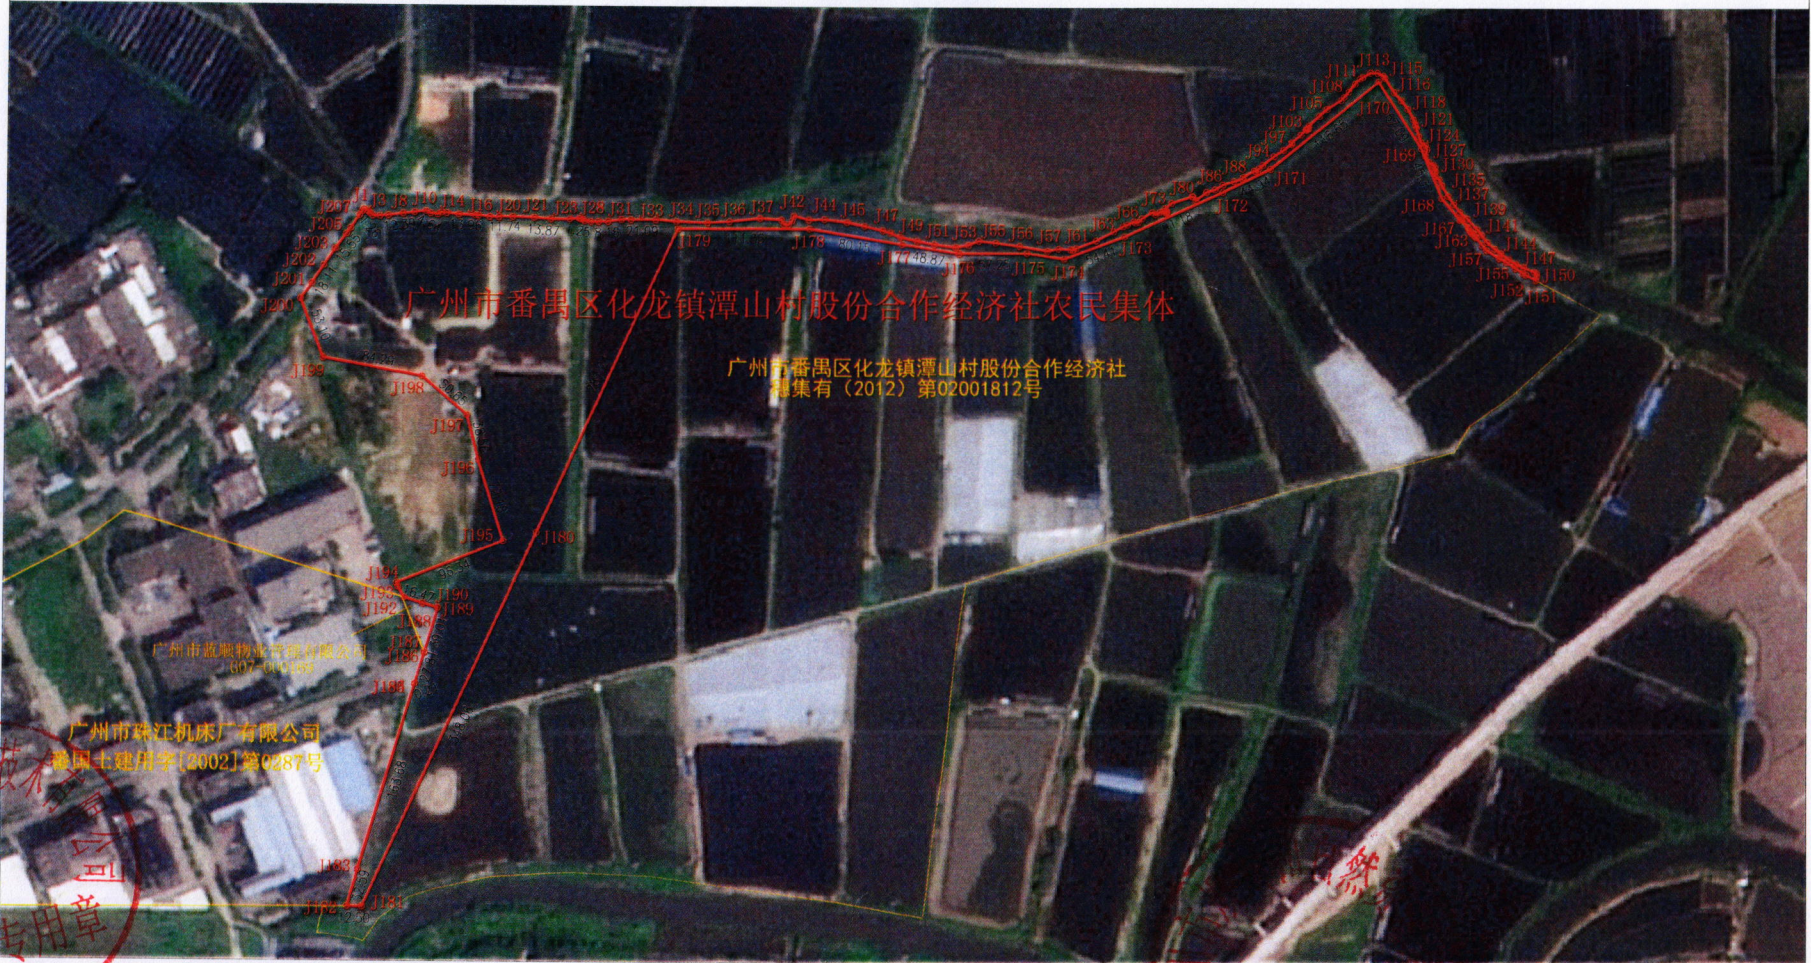

# 宗地 图

宗地代码: 440113104013JA00052

番禺区不动产权籍调查成果

审核专用章

所在图幅号: 215.20-58.00、215.20-59.00、  
214.40-58.00

土地权利人: 广州市番禺区化龙镇潭山村  
股份合作经济社农民集体

宗地面积: 65265.99

不动  
产登  
记

科测空间信息  
技术有限公司  
业务专用章

2023年11月解析法测绘界址点  
制图日期: 2023年11月2日  
审核日期: 2023年11月3日  
广州科测空间信息技术有限公司

原图比例尺 1:2000

不动产权籍调查成果  
审核专用章  
-番禺  
4401140046733

制图者: 陈免丽  
审核者: 童时候