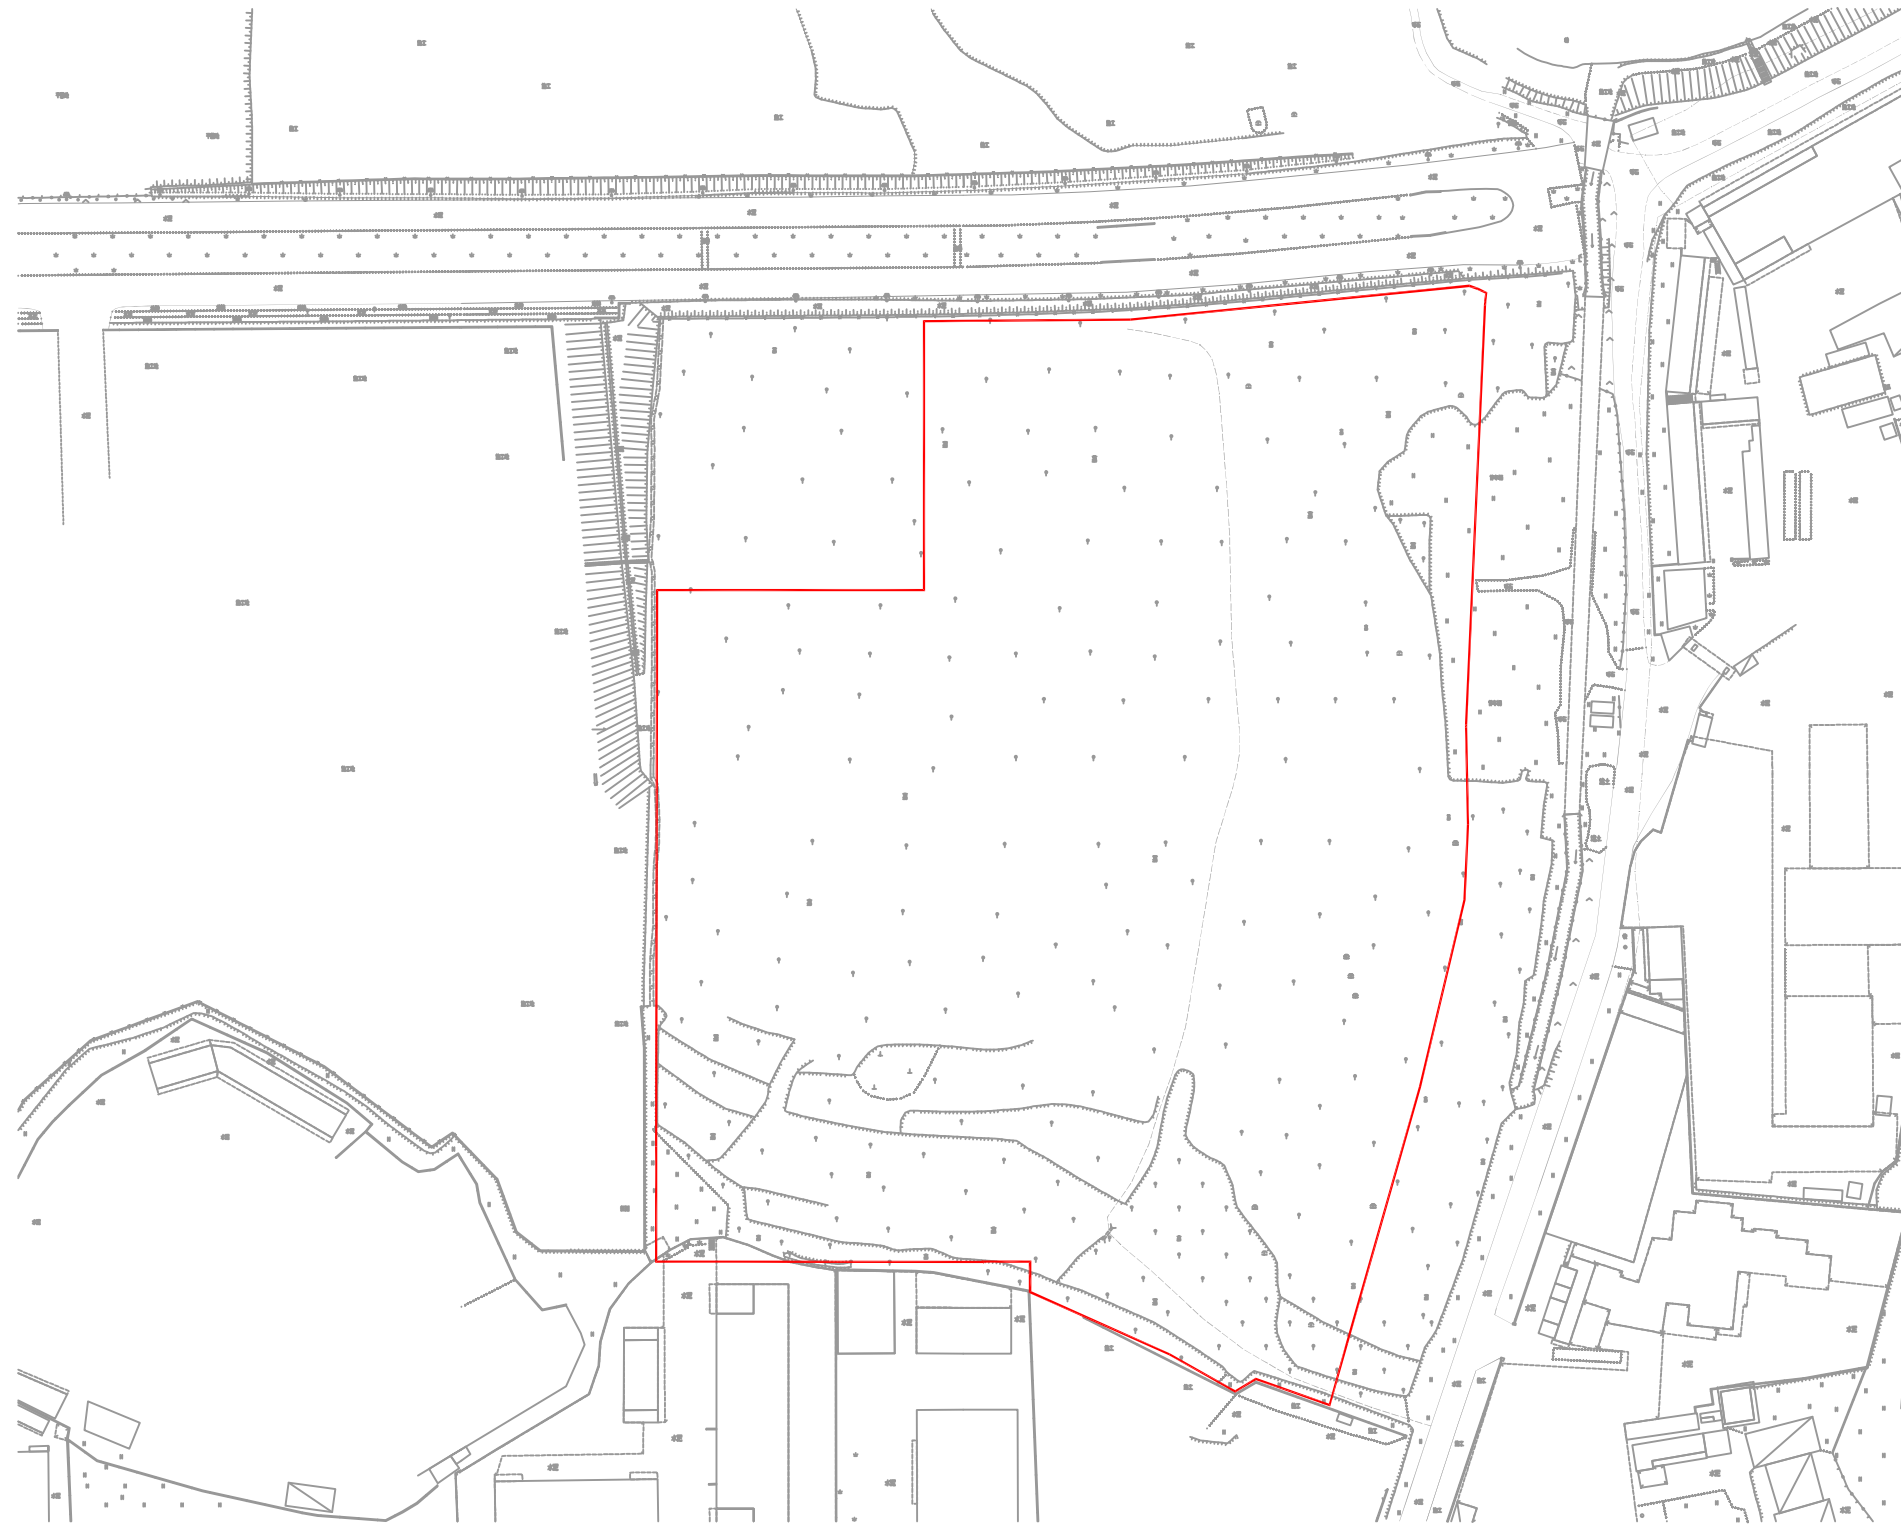

新ZG2023023号广州市增城区土地开发储备中心征地示意图

土地坐落:广州市增城区新塘镇塘边村

红线范围总面积: 49971.25平方米 合4.9971公顷

N
1:2000

新ZG2023024号广州市增城区土地开发储备中心征地示意图

土地坐落:广州市增城区新塘镇塘边村

红线范围总面积: 4997.13平方米 合0.4997公顷