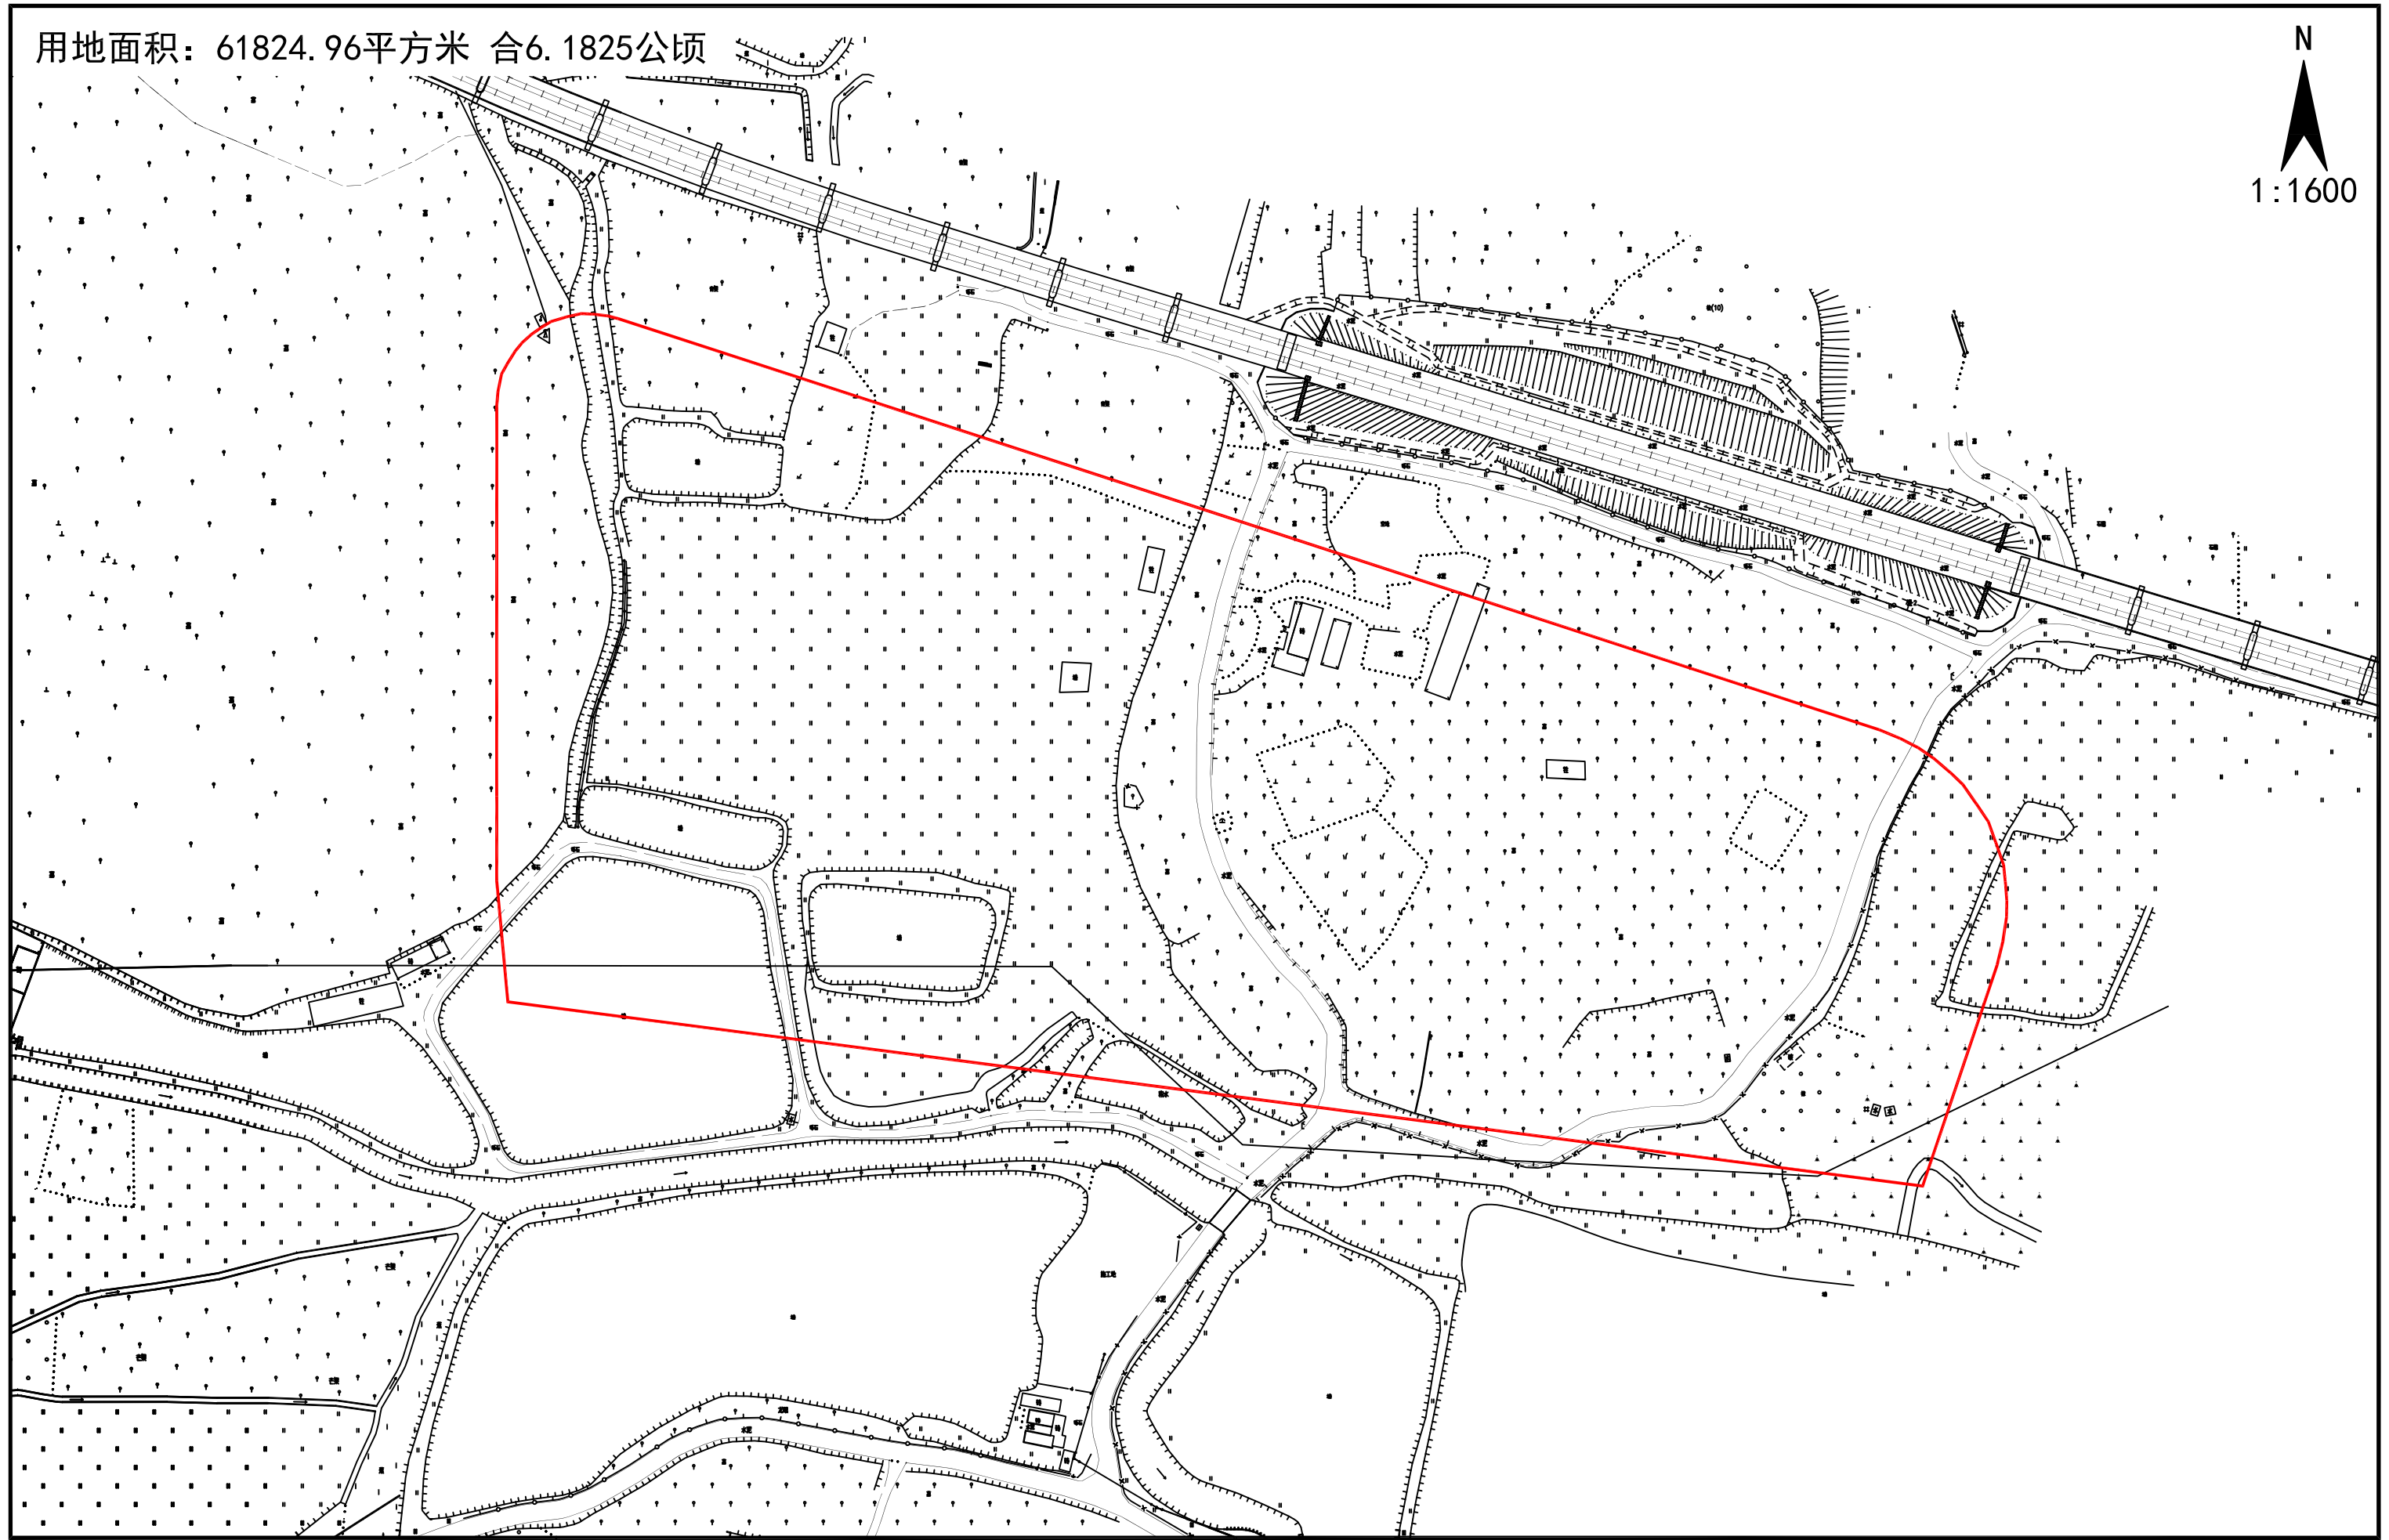

宁西ZG2023042号广州市增城区土地开发储备中心征地示意图

土地坐落:广州市增城区宁西街石迳村、下元村

用地面积: 61824.96平方米 合6.1825公顷

宁西ZG2023043号广州市增城区土地开发储备中心征地示意图

土地坐落:广州市增城区宁西街下元村

用地面积: 6221.00平方米 合0.6221公顷