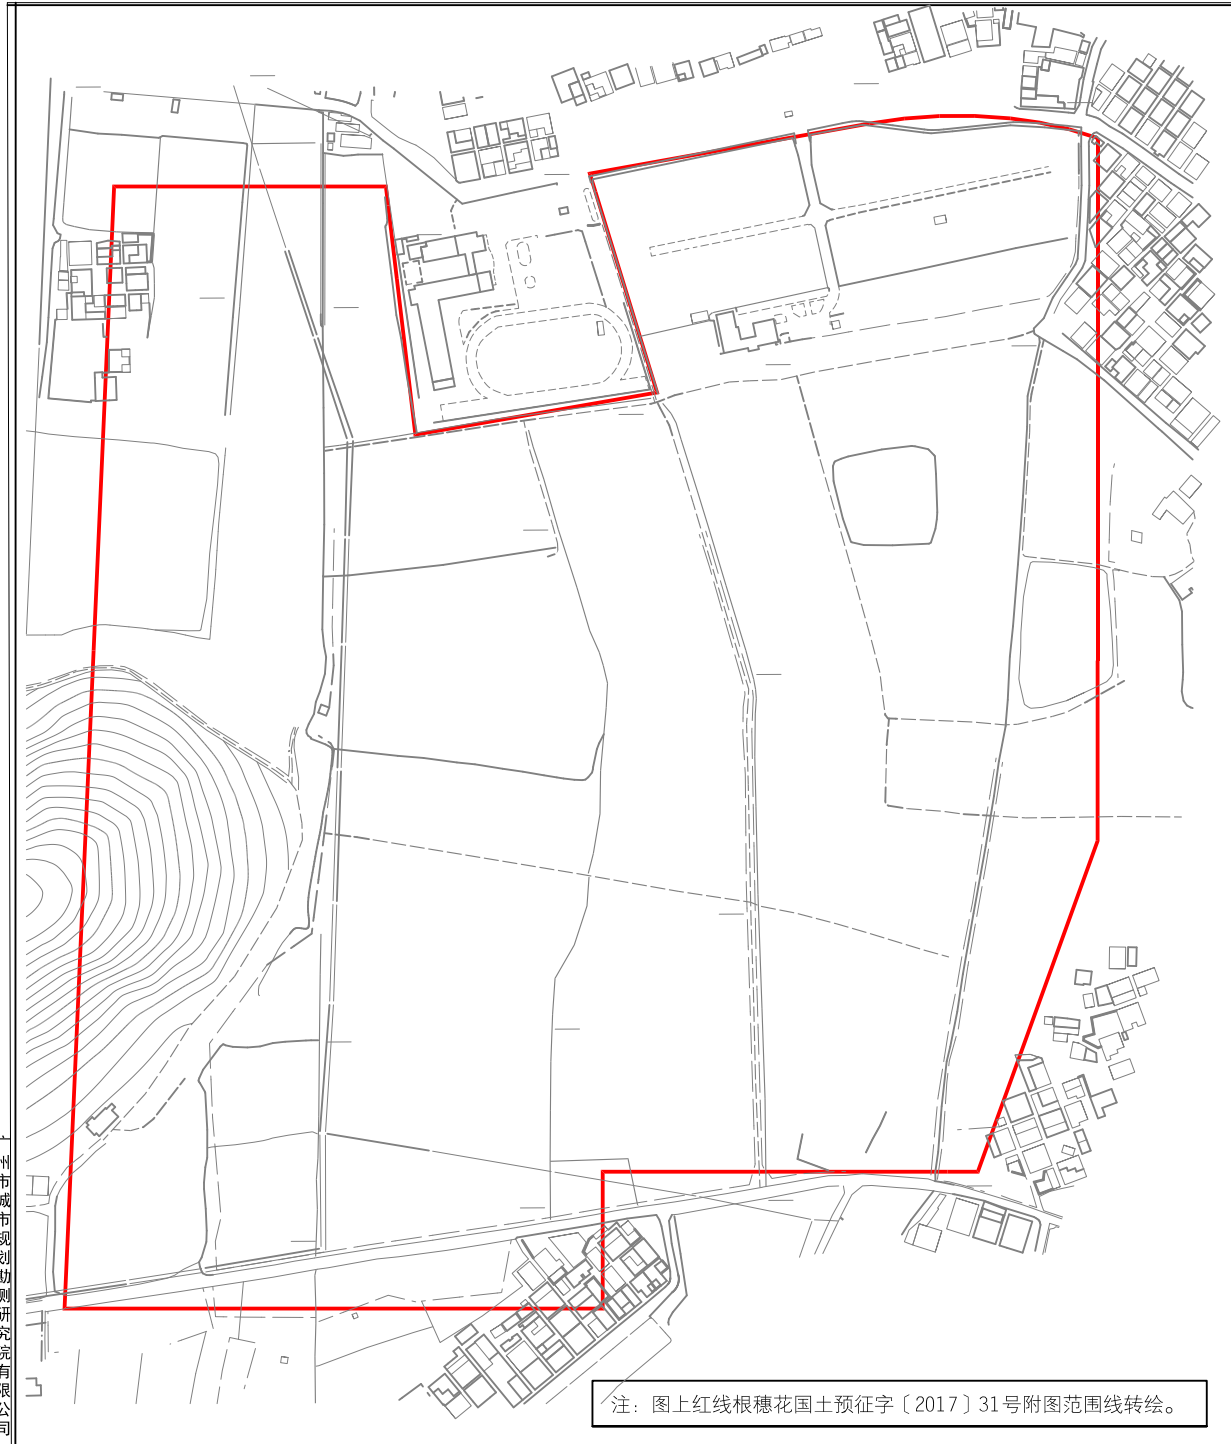

征地預告附圖

廣州市城市規劃勘测研究院有限公司

廣州2000坐標系