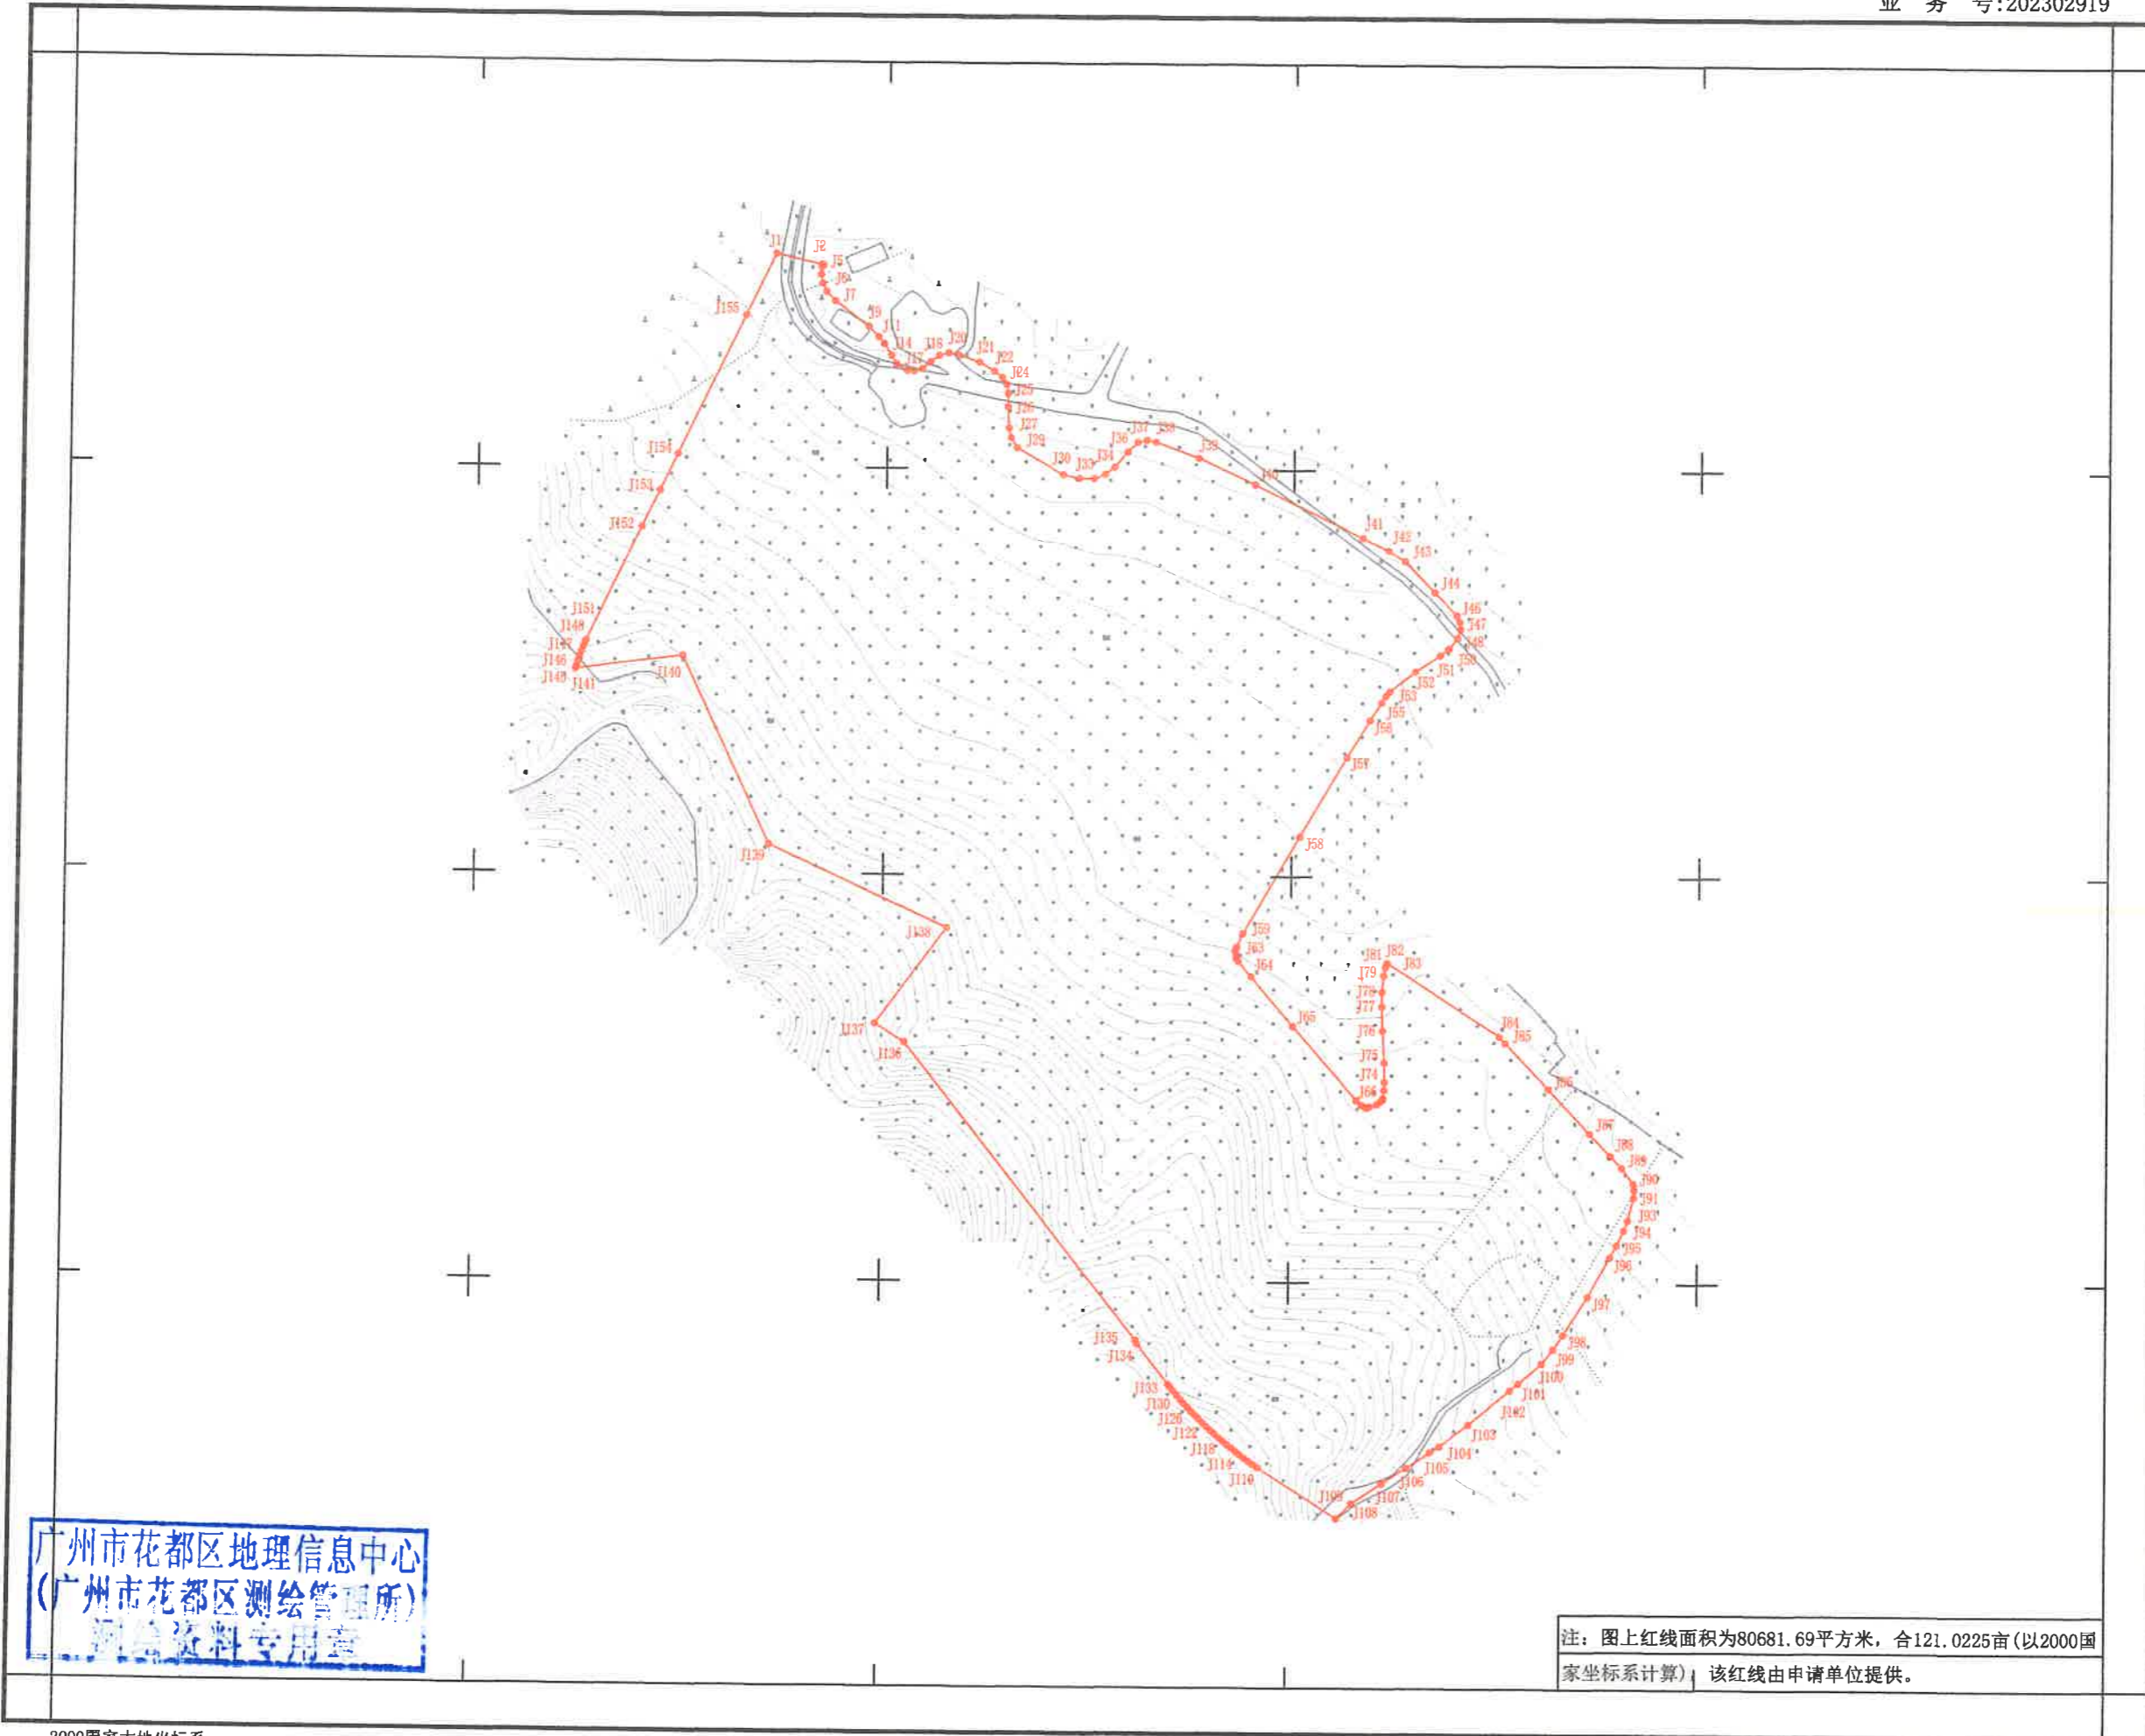

广州市花都区土地开发储备中心(山前旅游大道南一地块二期用地)国有部分收地公告附图

用地方案号:14105020220001
业务号:202302919

广州市花都区地理信息中心
(广州市花都区测绘管理所)
测绘资料专用章

注:图上红线面积为80681.69平方米,合121.0225亩(以2000国家坐标系计算) 该红线由申请单位提供。