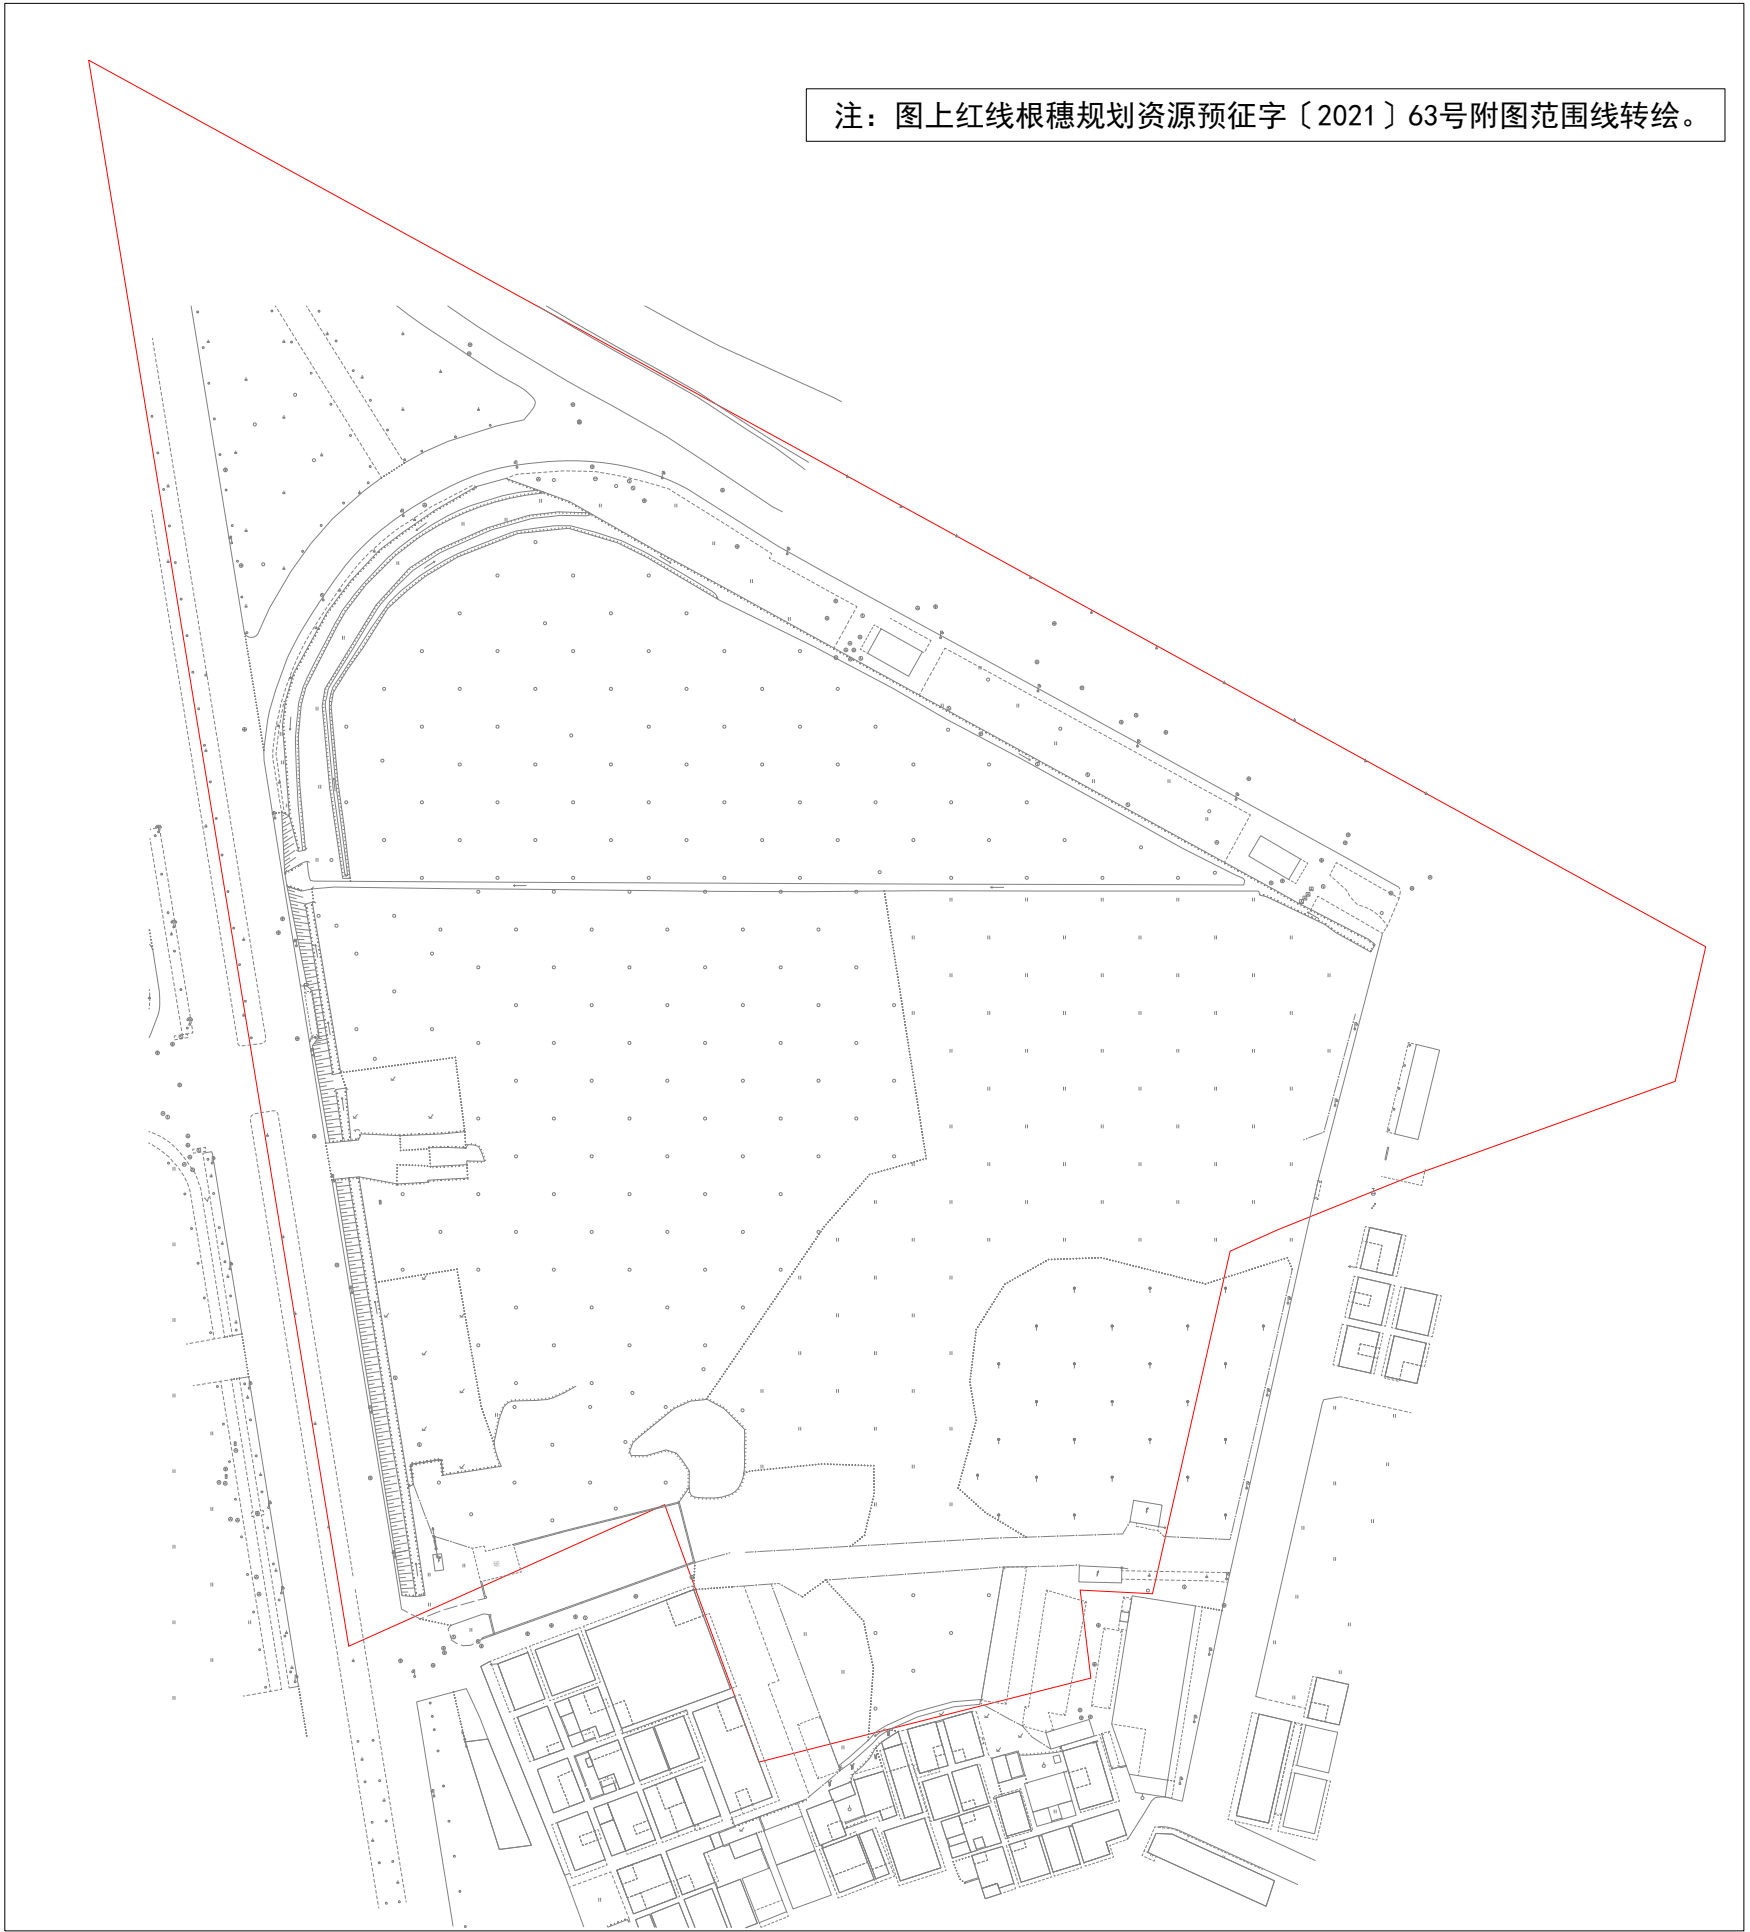

征收土地预公告附图

注：图上红线根据穗规资源预征字〔2021〕63号附图范围线转绘。

广州市城市规划勘测设计研究院有限公司

2000国家坐标系