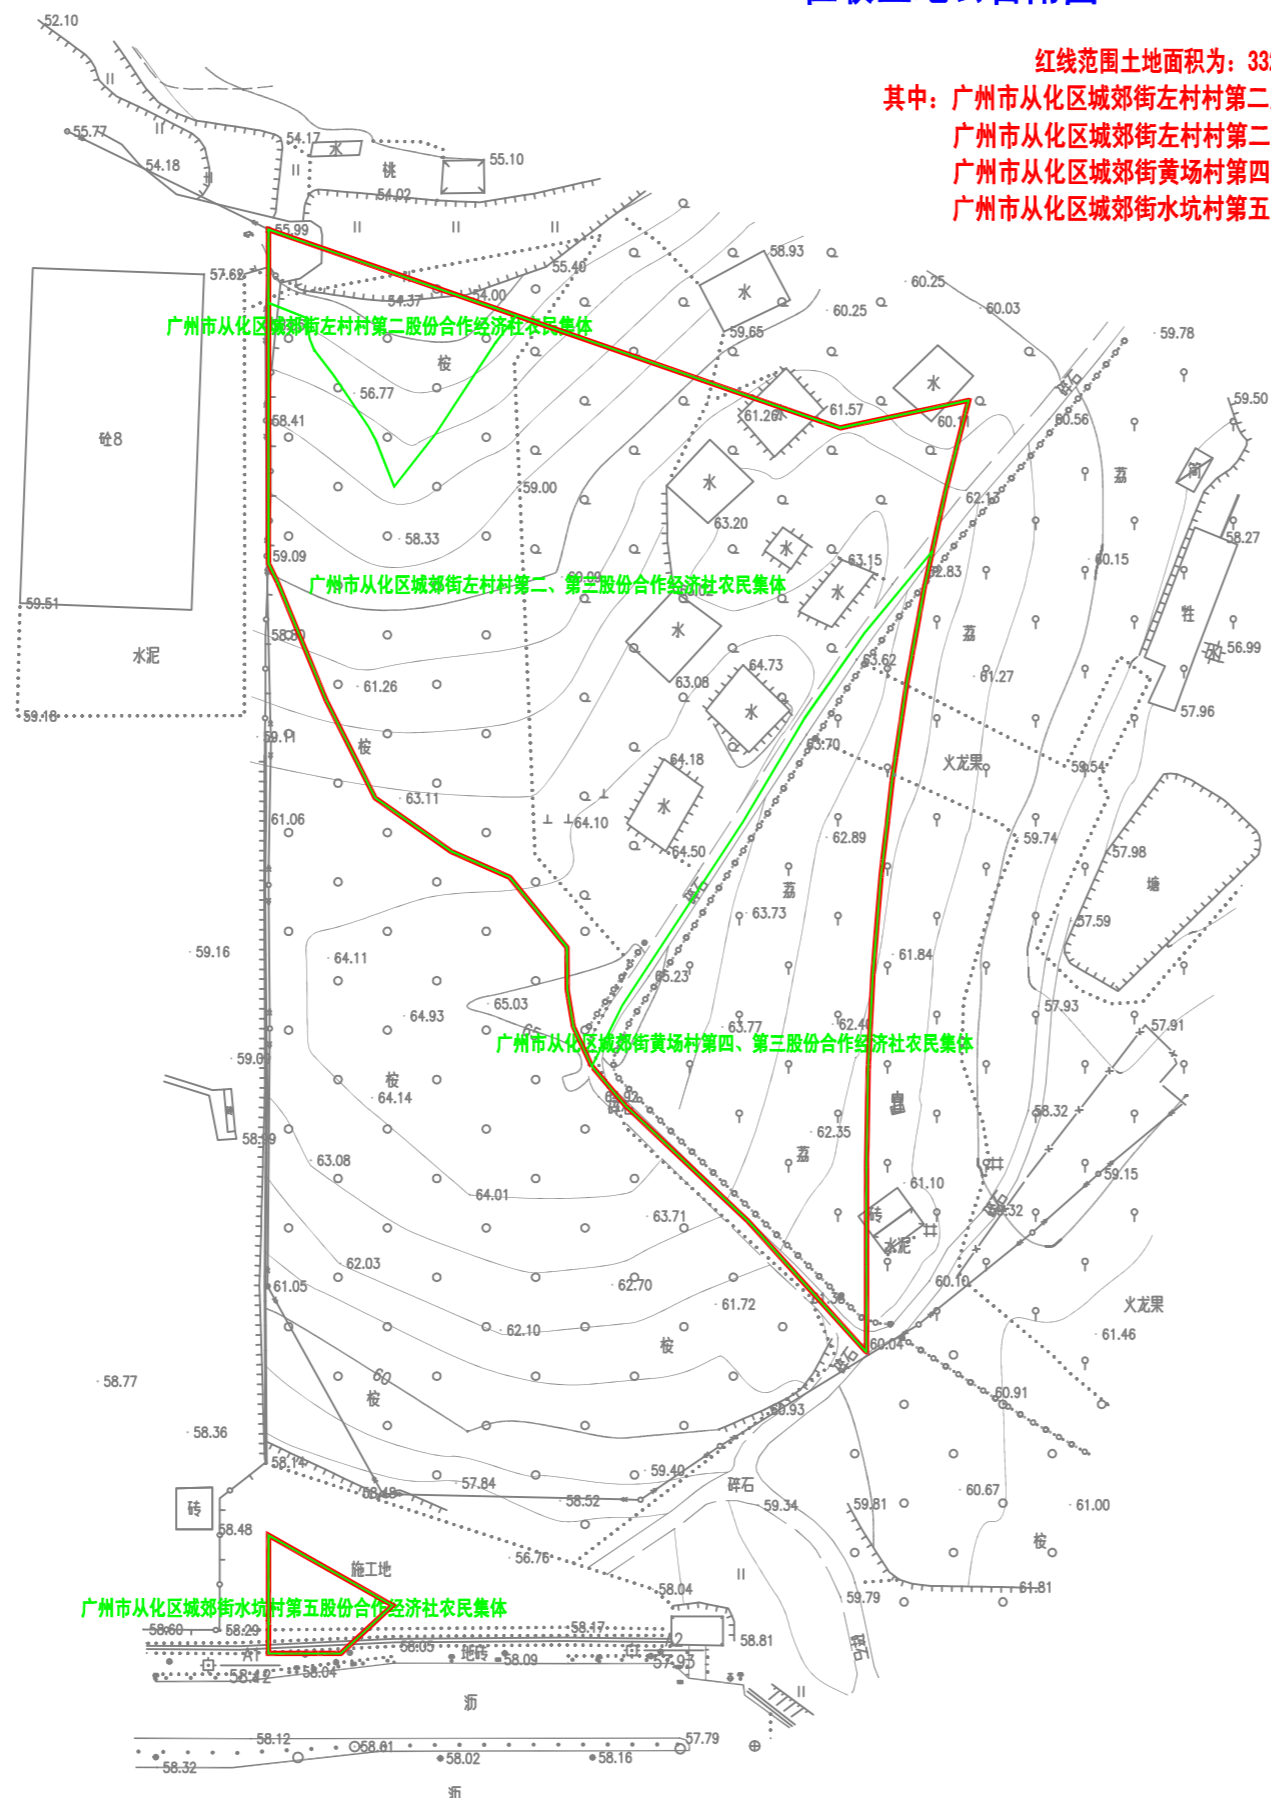

### 征收土地公告附图

#### 图例

- 征地红线 ———
- 权属界线 ———
- 权属单位名称 集体

红线范围土地面积为：33242平方米；涉及集体土地面积为17646平方米；  
 其中：广州市从化区城郊街左村村第二股份合作经济社农民集体土地面积为：1179平方米；  
 广州市从化区城郊街左村村第二、第三股份合作经济社农民集体土地面积为：11528平方米；  
 广州市从化区城郊街黄场村第四、第三股份合作经济社农民集体土地面积为：4567平方米；  
 广州市从化区城郊街水坑村第五股份合作经济社农民集体土地面积为：372平方米；

穗从府征〔2024〕1号征收土地公告附图