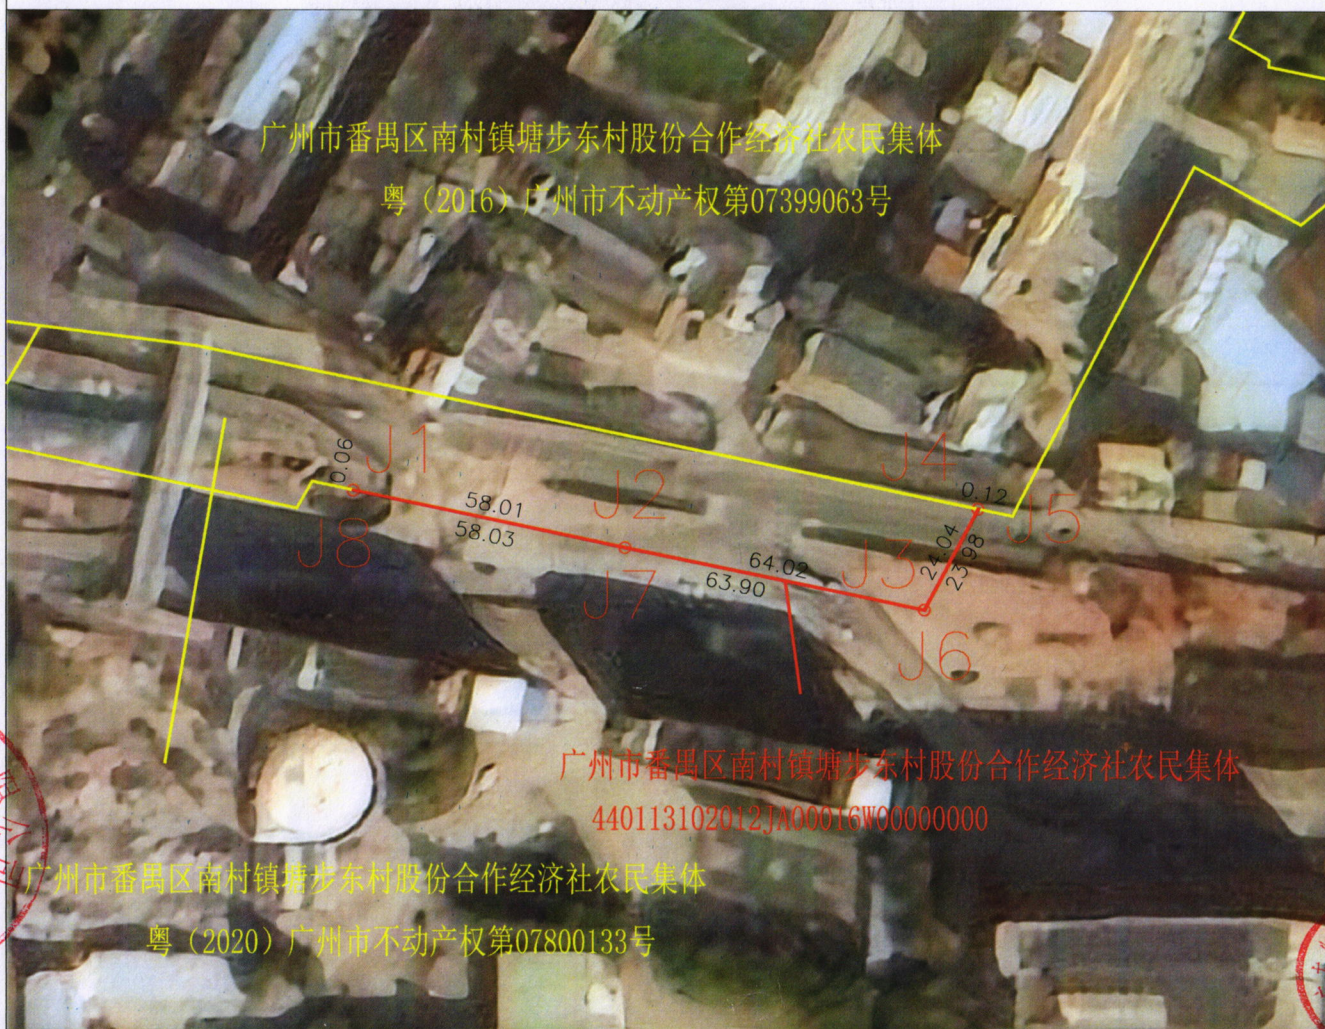

# 宗地图

单位: m.m<sup>2</sup>

宗地代码: 440113102012JA00016

土地权利人: 广州市番禺区南村镇塘步东村股份合作经济社农民集体

所在图幅号: 216.00-45.00

宗地面积: 9.79

广州市番禺区南村镇塘步东村股份合作经济社农民集体  
粤(2016)广州市不动产权第07399063号

广州市番禺区南村镇塘步东村股份合作经济社农民集体  
440113102012JA00016W00000000

广州市番禺区南村镇塘步东村股份合作经济社农民集体  
粤(2020)广州市不动产权第07800133号

2024年1月解析法测绘界址点  
制图日期: 2024年1月12日  
审核日期: 2024年1月15日  
作业单位: 奥格科技股份有限公司

原图比例尺: 1:2000

制图者: 张文杰  
审核者: 劳天发