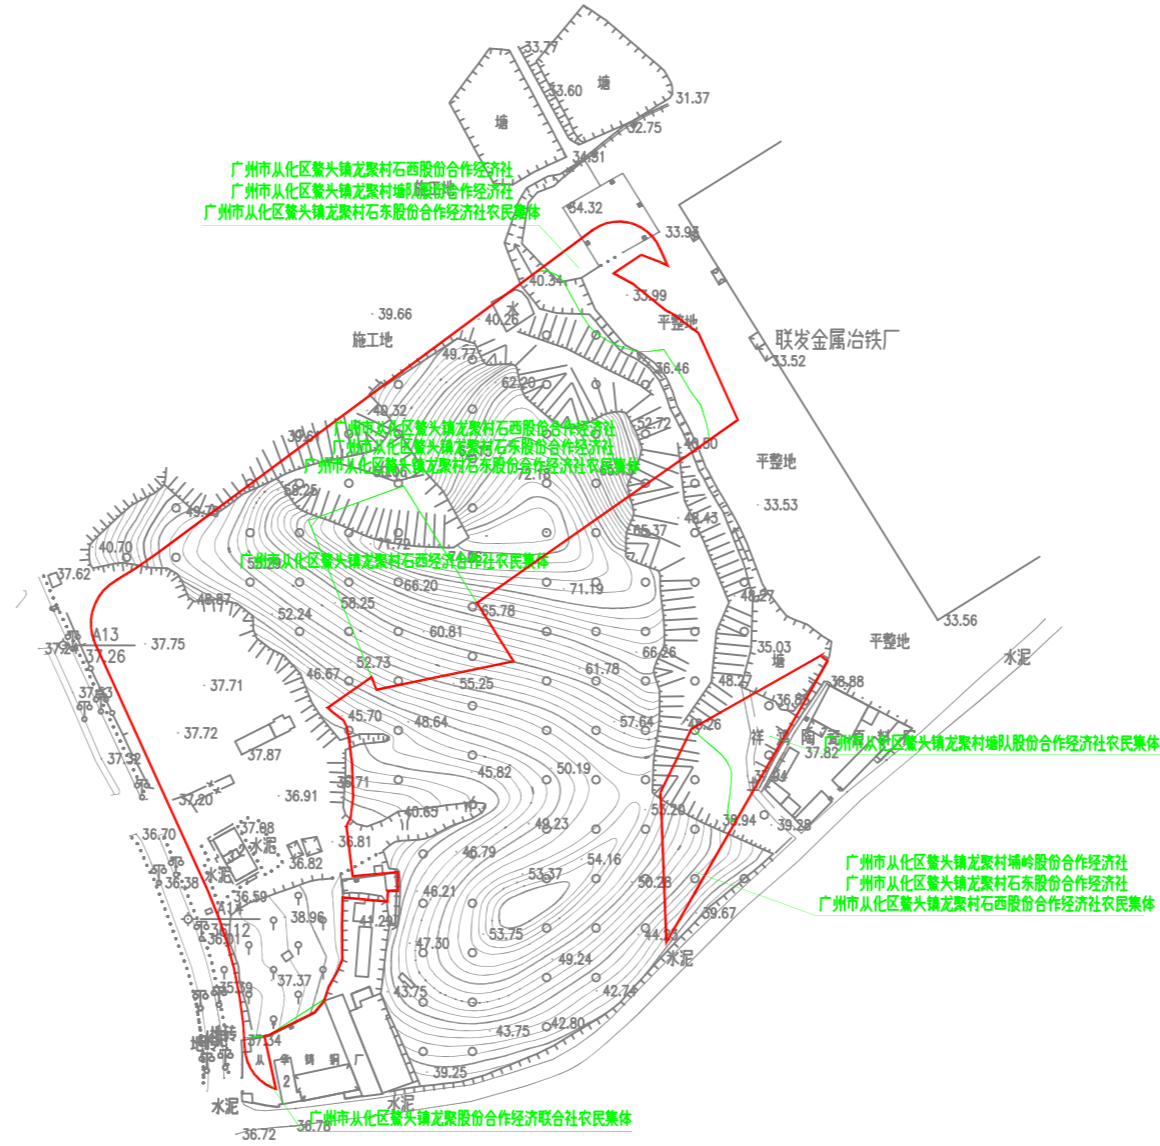

征收土地公告附图

北

图例	
征地红线	—
权属界线	—
权属单位名称	集体

红线范围土地面积为：35616平方米；
 其中：广州市从化区鳌头镇龙聚村埔岭、石东、石西股份合作经济社农民集体土地面积为：28301平方米；
 广州市从化区鳌头镇龙聚村墟队、石东、石西股份合作经济社农民集体土地面积为：2149平方米；
 广州市从化区鳌头镇龙聚股份合作经济联合社农民集体土地面积为：195平方米；
 广州市从化区鳌头镇龙聚村墟队股份合作经济社农民集体土地面积为：1235平方米；
 广州市从化区鳌头镇龙聚村石西经济合作社农民集体土地面积为：3736平方米；

穗从府征〔2024〕5号征收土地公告附图