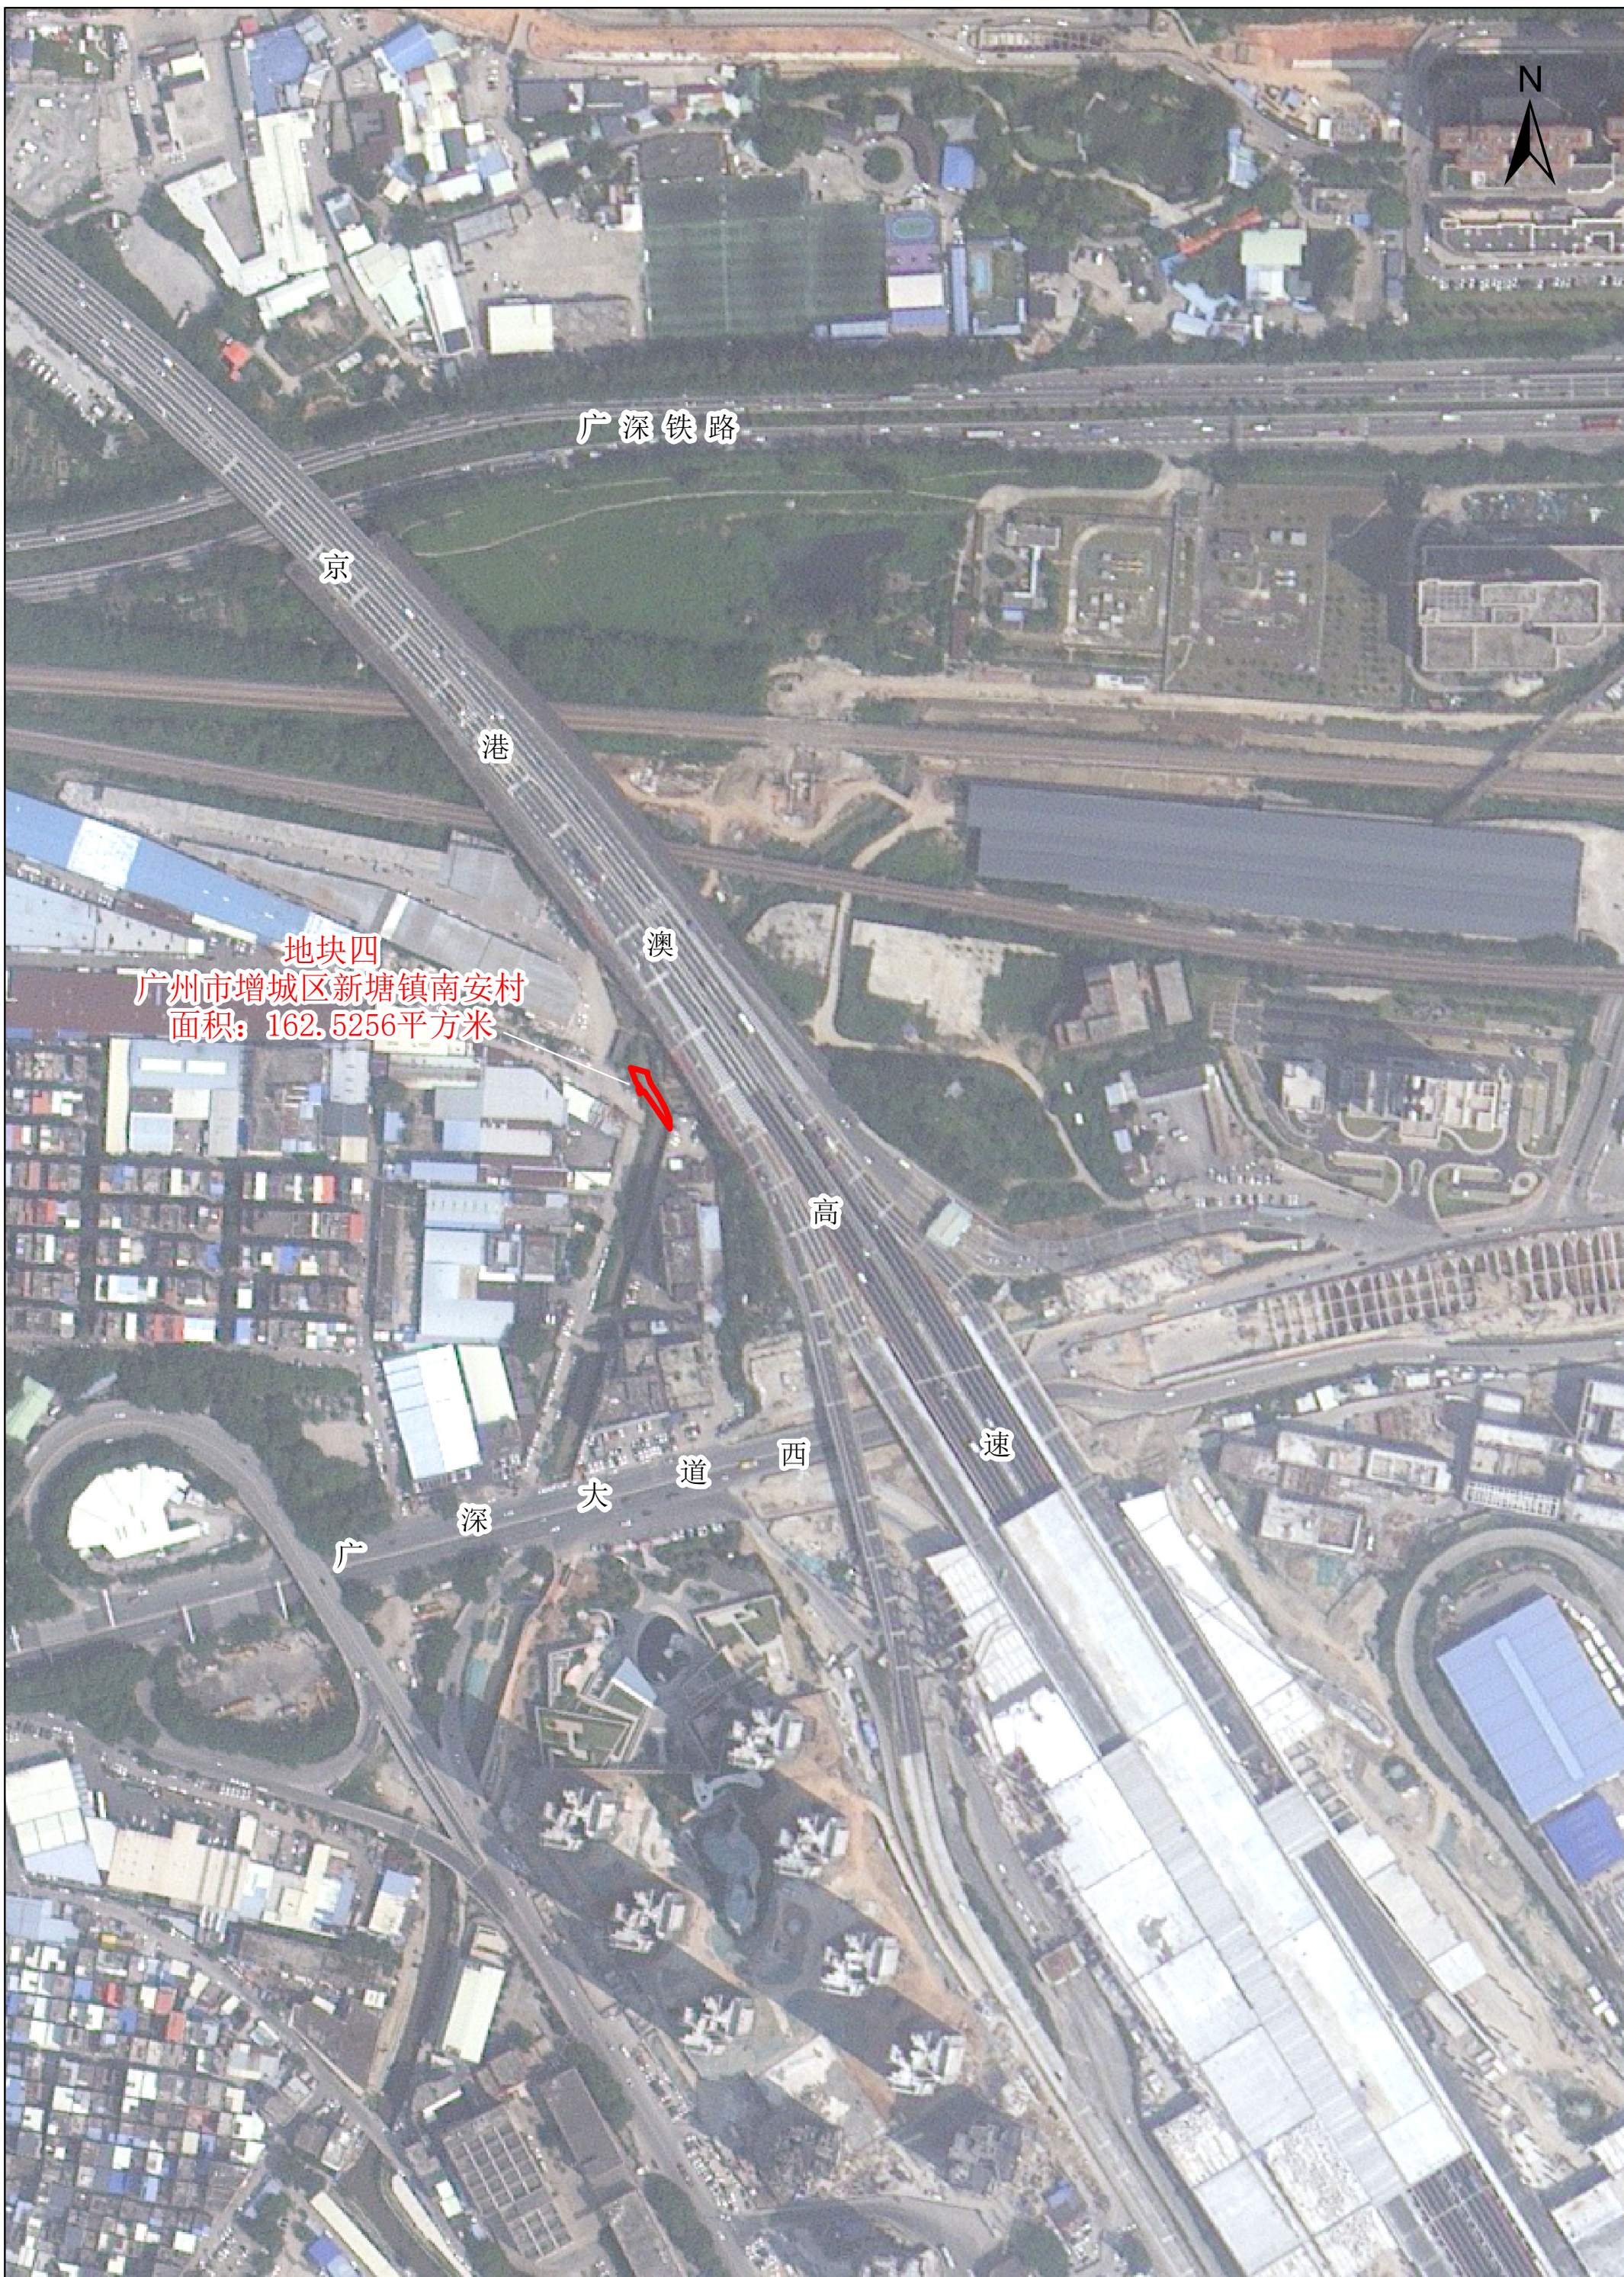

公告图

地块一
广州市增城区新塘镇东洲村
面积: 9.7016平方米

临江大道

京

港

澳

高

速

东江北支流

公告图

地块二
广州市增城区新塘镇西洲村
面积：196.9873平方米

地块三
广州市增城区新塘镇西洲村
面积：66.2436平方米

公告图

广深铁路

京

港

澳

地块四
广州市增城区新塘镇南安村
面积：162.5256平方米

高

速

西

大

道

广