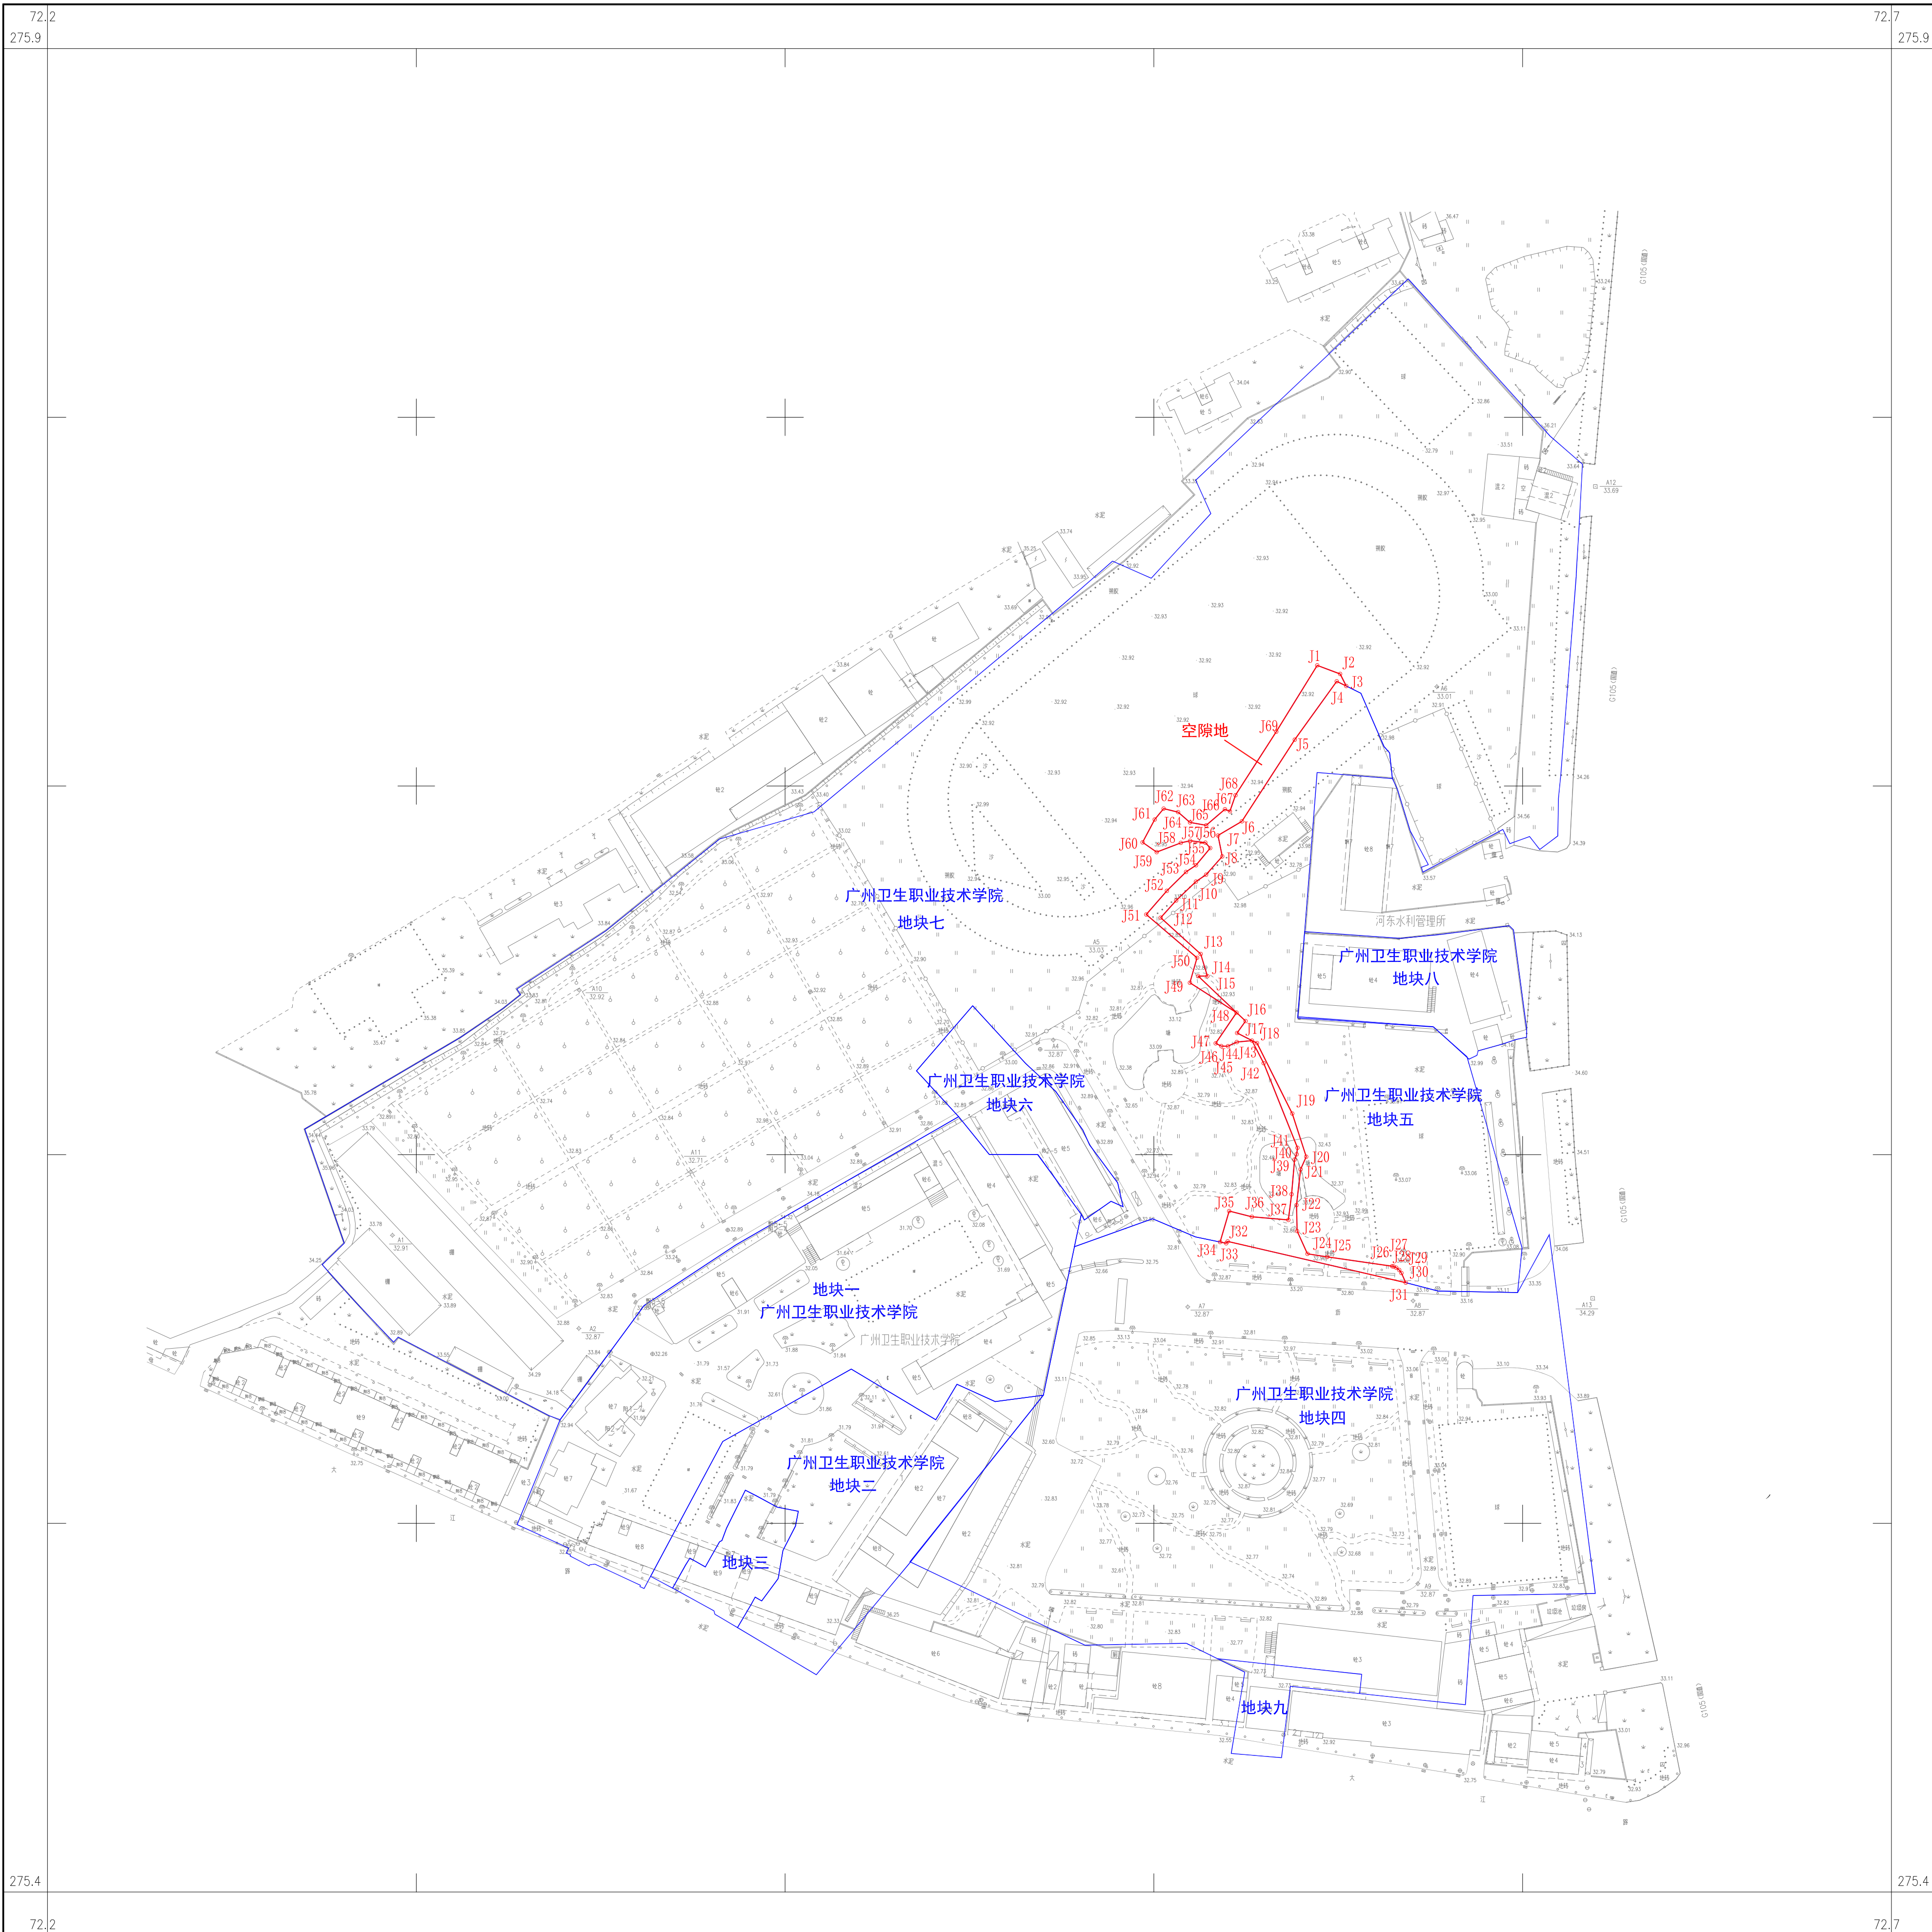

广州卫生职业技术学院（从化校区）地形图

275.4-72.2

广州市从化区规划和测绘地理信息中心

2023年12月数字化制图。
广州2000坐标系。
1985高程基准,等高距0.5米。
2017年版图式

1:1000

测量员:朱凯华
绘图员:安道录
检查员:朱治卫