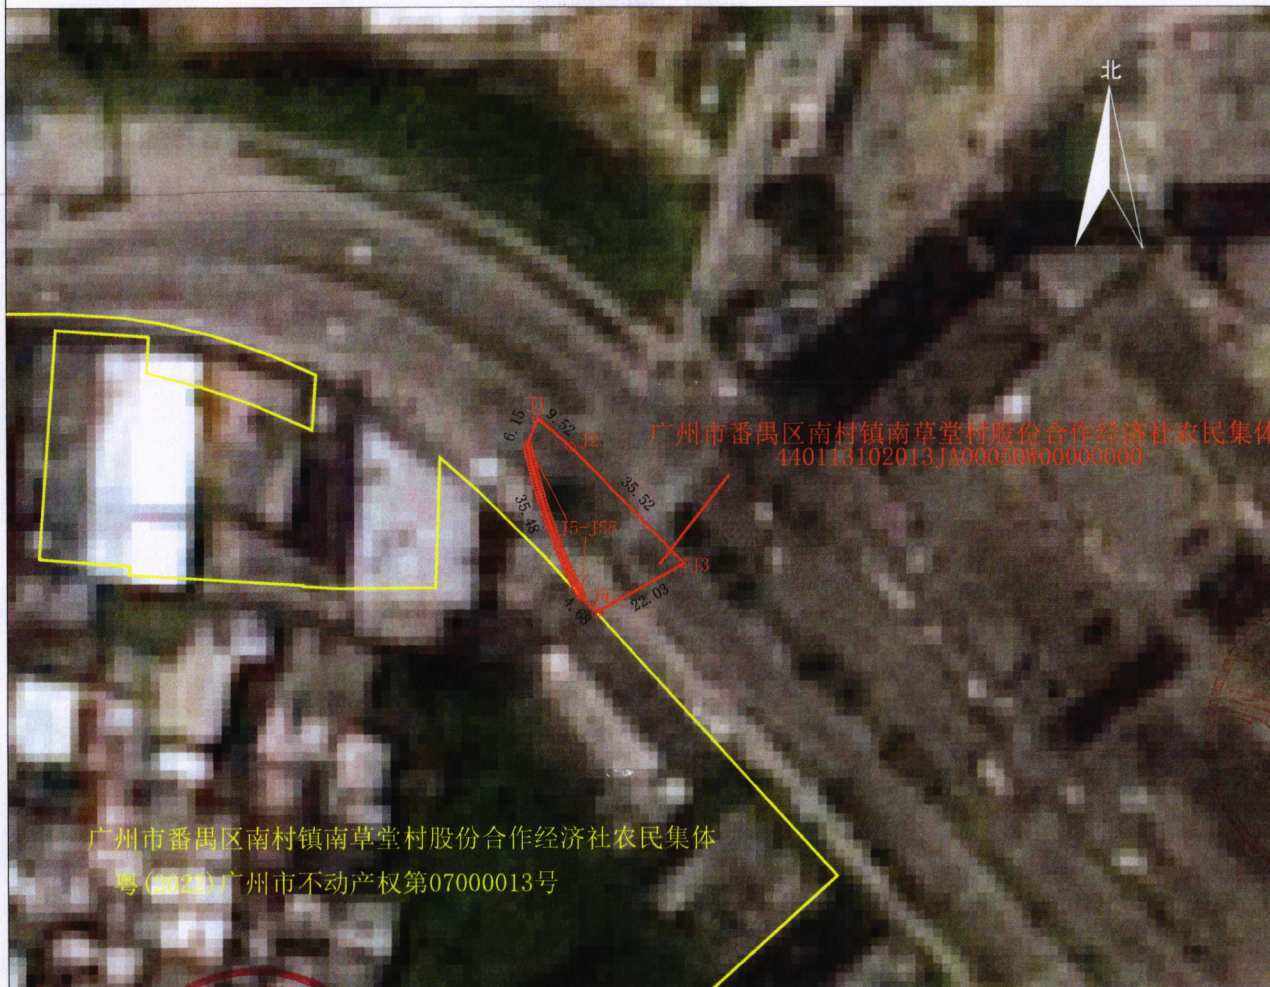

# 宗地图

单位: m.m<sup>2</sup>

宗地代码: 440113102013JA00050

土地权利人: 广州市番禺区南村镇南草堂村股份合作经济社农民集体

所在图幅号: 216.80-48.00

宗地面积: 639.22

不动产登记机构

广州市番禺区南村镇南草堂村股份合作经济社农民集体  
粤(2012)广州市不动产权第07000013号

2024年1月解析法测绘界址点  
制图日期: 2024年01月19日  
审核日期: 2024年01月20日  
作业单位: 奥格科技股份有限公司

原图比例尺: 1:2000

制图者: 张文杰  
审核者: 劳天发