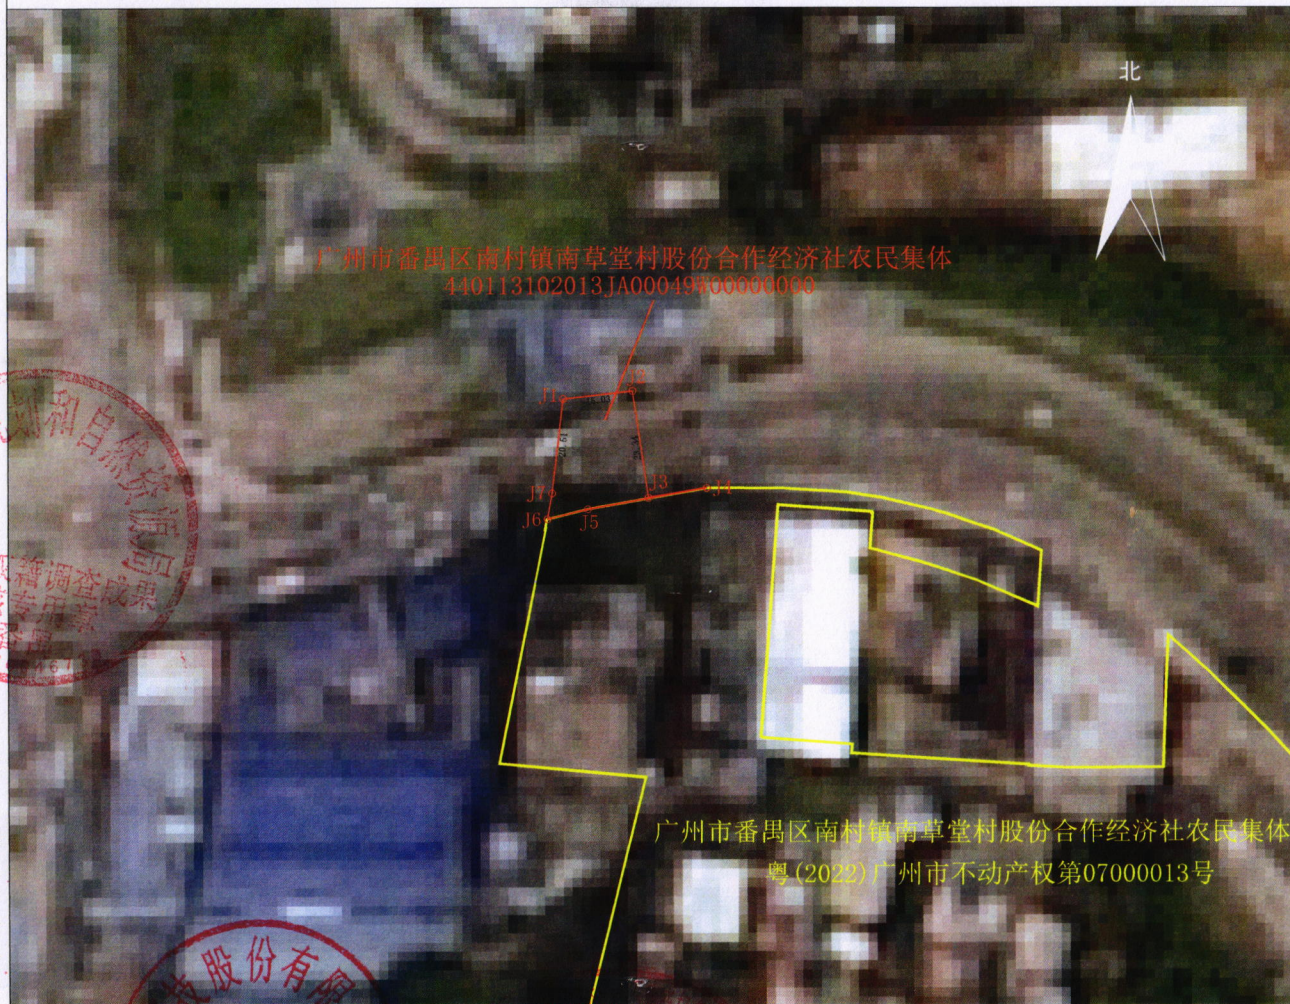

# 宗地图

单位: m.m<sup>2</sup>

宗地代码: 440113102013JA00049

土地权利人: 广州市番禺区南村镇南草堂村股份合作经济社农民集体

所在图幅号: 216.80-48.00

宗地面积: 444.02

不动产登记机构

2023年12月解析法测绘界址点

制图日期: 2023年12月7日

审核日期: 2023年12月7日

作业单位: 奥格科技股份有限公司

原图比例尺: 1:2000

制图者: 张文杰

审核者: 劳天发

技术审查专用章