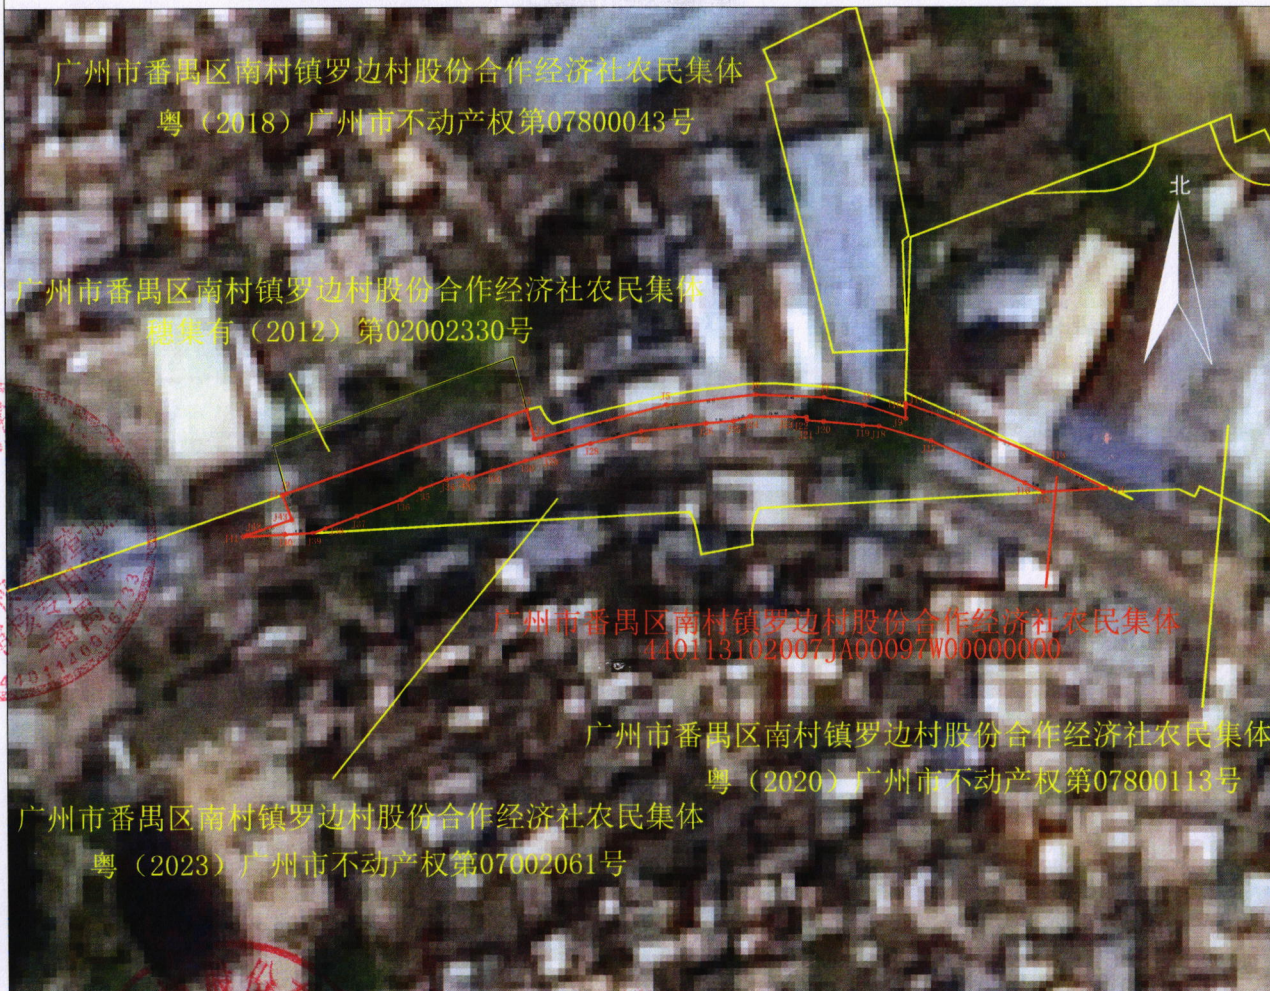

宗地图

单位: m.m²

宗地代码: 440113102007JA00097

所在图幅号: 216.80-50.00,
216.80-51.00

土地权利人: 广州市番禺区南村镇罗边村
股份合作经济社农民集体

宗地面积: 2019.82

不动产登记机构

2024年1月解析法测绘界址点
制图日期: 2024年01月19日
审核日期: 2024年01月20日
作业单位: 奥格科技股份有限公司

原图比例尺: 1:2000

制图者: 张文杰

审核者: 劳天发