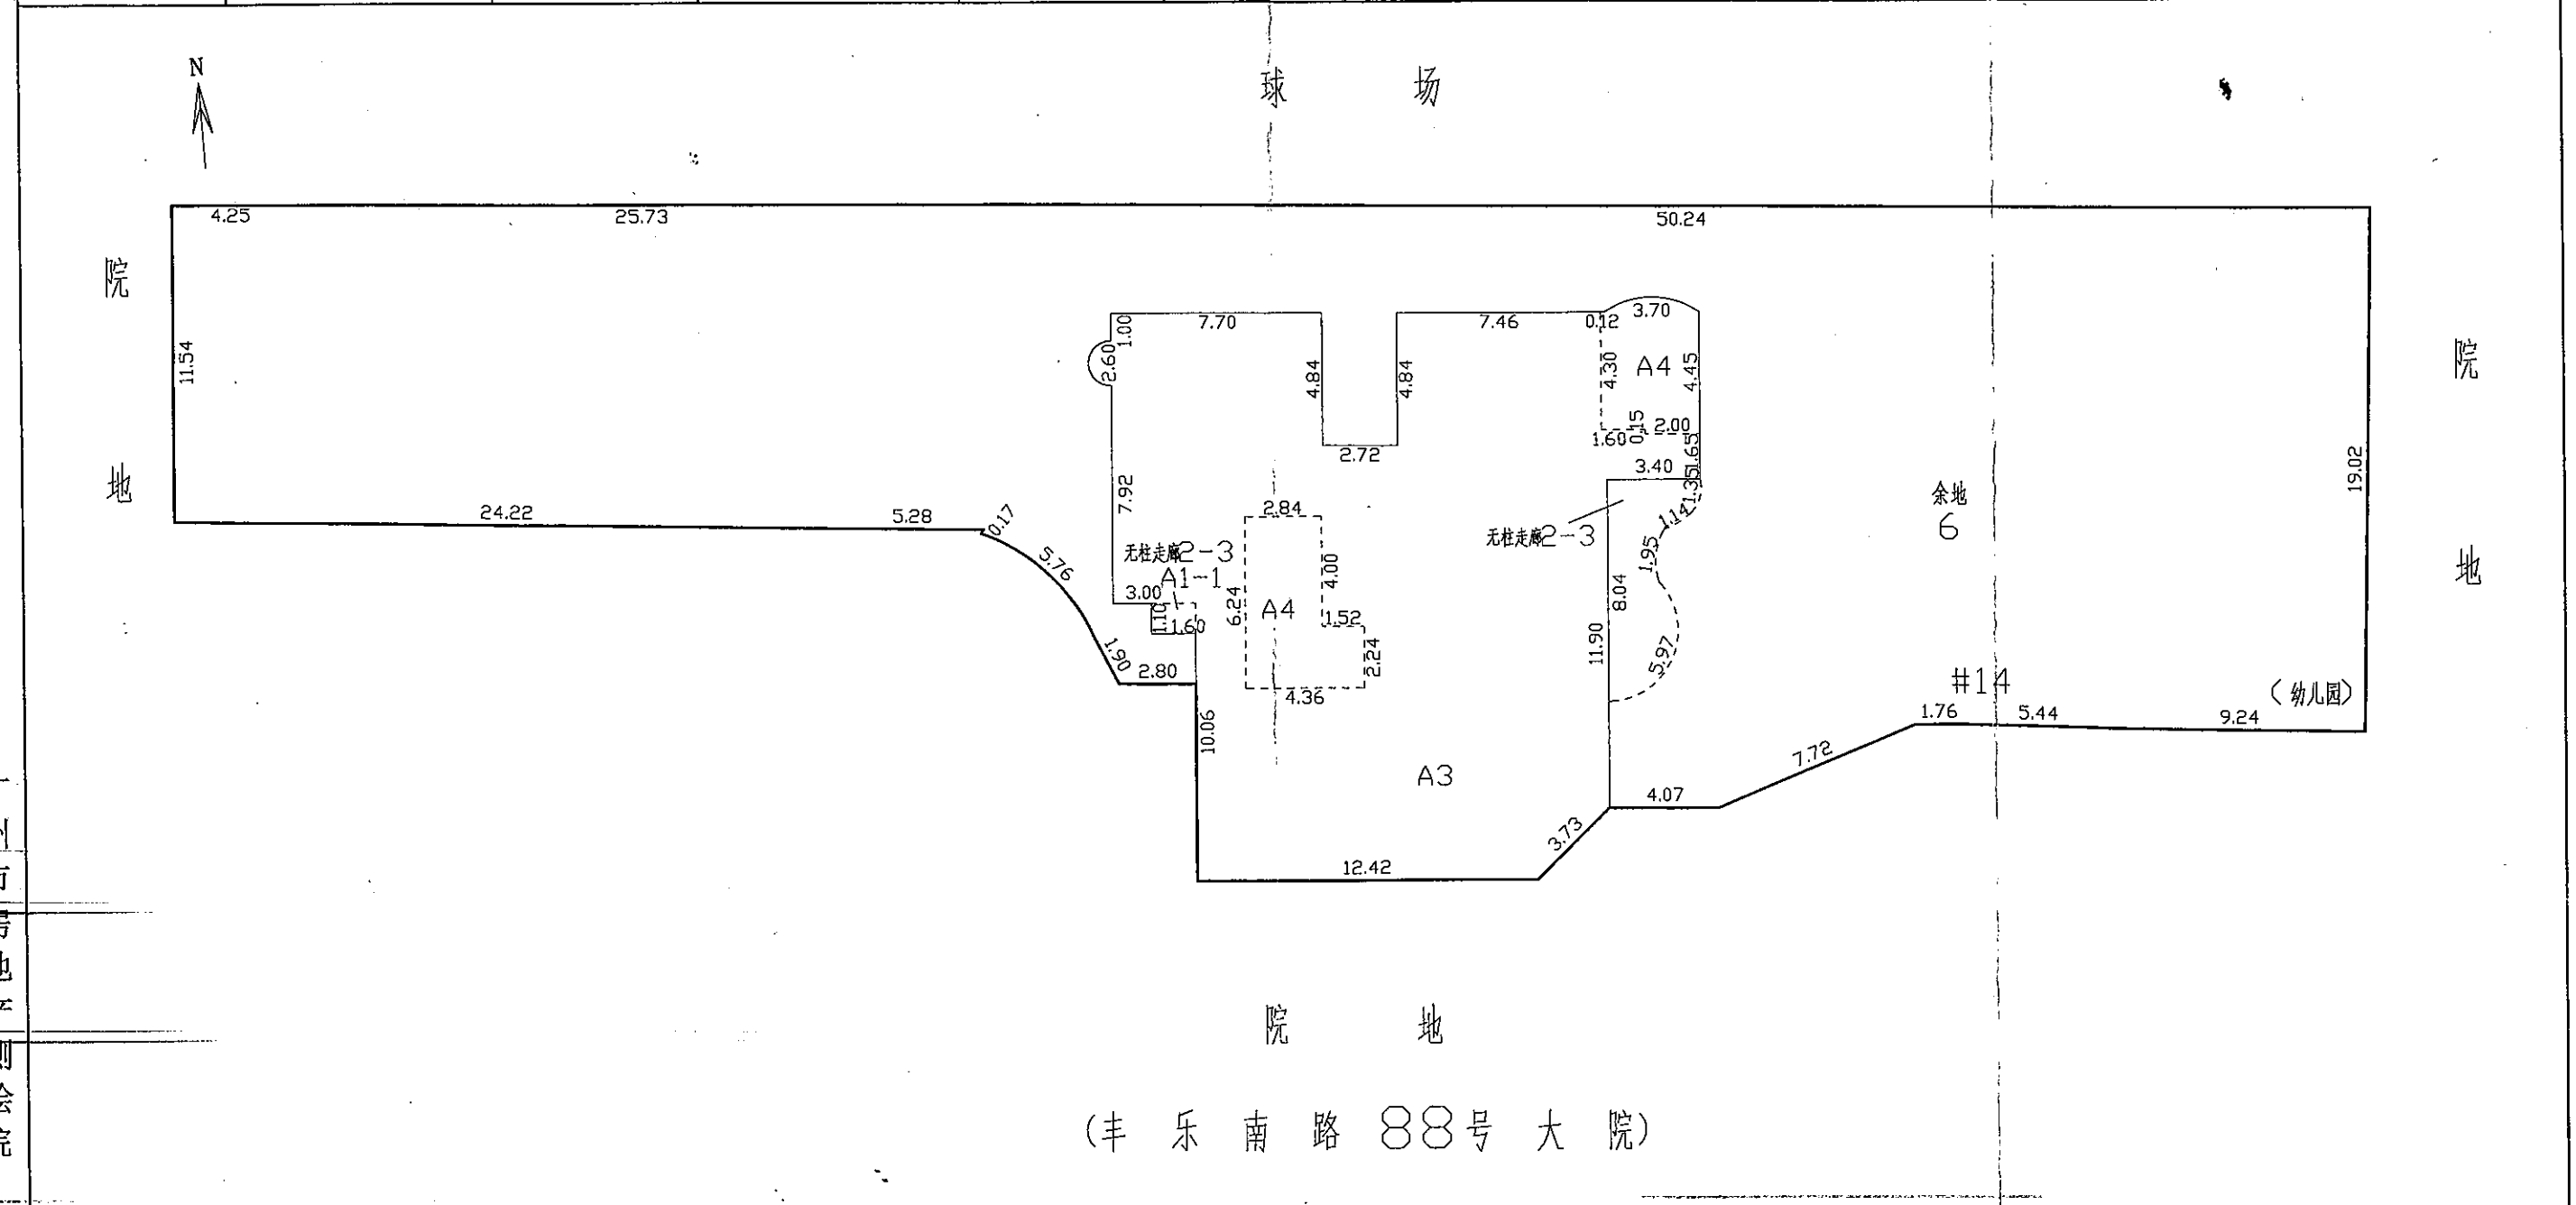

# 不动产附图

11CH88201112000011

面积单位: m<sup>2</sup>

坐落	广州市黄埔区丰乐南路88号大院14号			图幅地号	D1613-6-6		不动产单元号			
建筑种类 层数面积 (m <sup>2</sup> )	(共)用地面积	1377.0368	余地	1026.2021	A3	310.8896			专有建筑面积	1107.3021
	占地面积	350.8347	无柱走廊2-3	18.3729					分摊建筑面积	0
	总建筑面积	1107.3021	无柱走廊2-3,A	1.7600					建筑面积	1107.3021
			A4	38.1851						