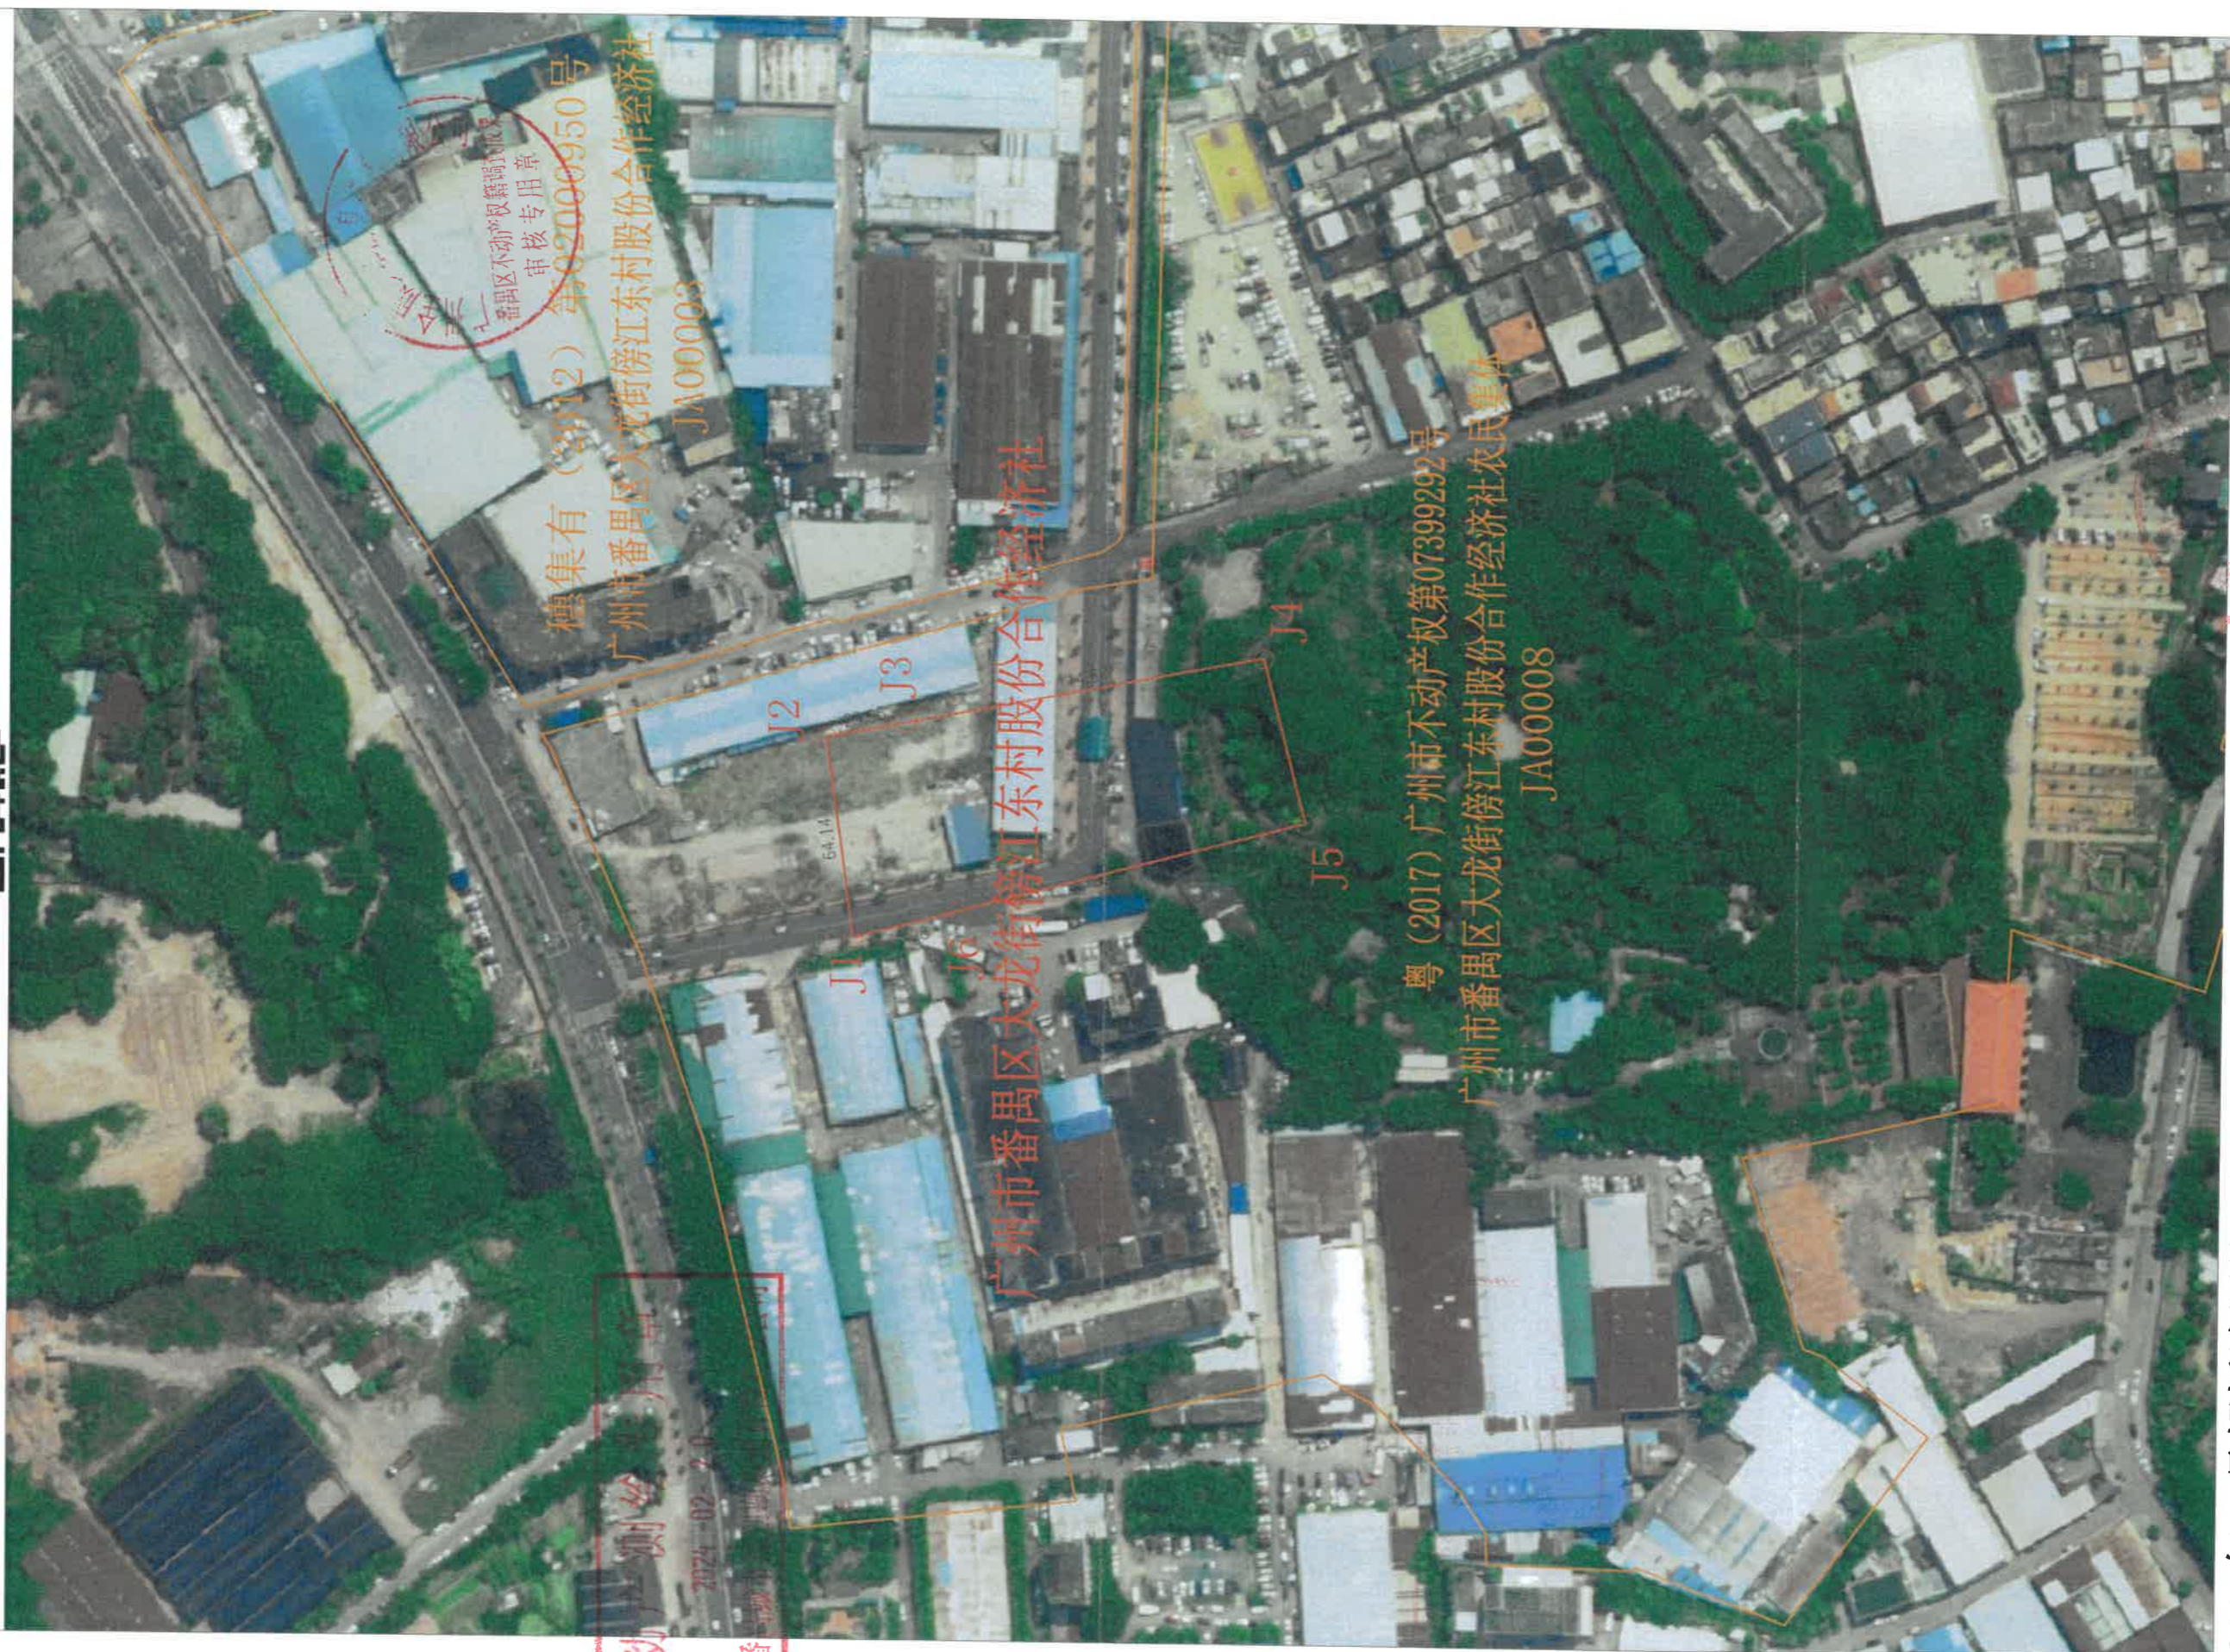

宗地地图

宗地代码: 440113046008JA00010

所在图幅号: 209.80-51.50、209.80-51.75、
209.60-51.75

土地权利人: 广州市番禺区大龙街傍江
江东村股份合作经济社

宗地面积: 8504.11

不动
产
登
记
机
构
广
州
市
番
禺
区
大
龙
街
傍
江
东
村
股
份
合
作
经
济
社

不动产登记机构

2023年11月解析法测绘界址点

制图日期: 2023年12月20日

审核日期: 2023年12月22日

作业单位: 广州市番禺城市规划设计院有限公司

原图比例 1:2000

制图者: 范正亮
审核者: 程卫兴