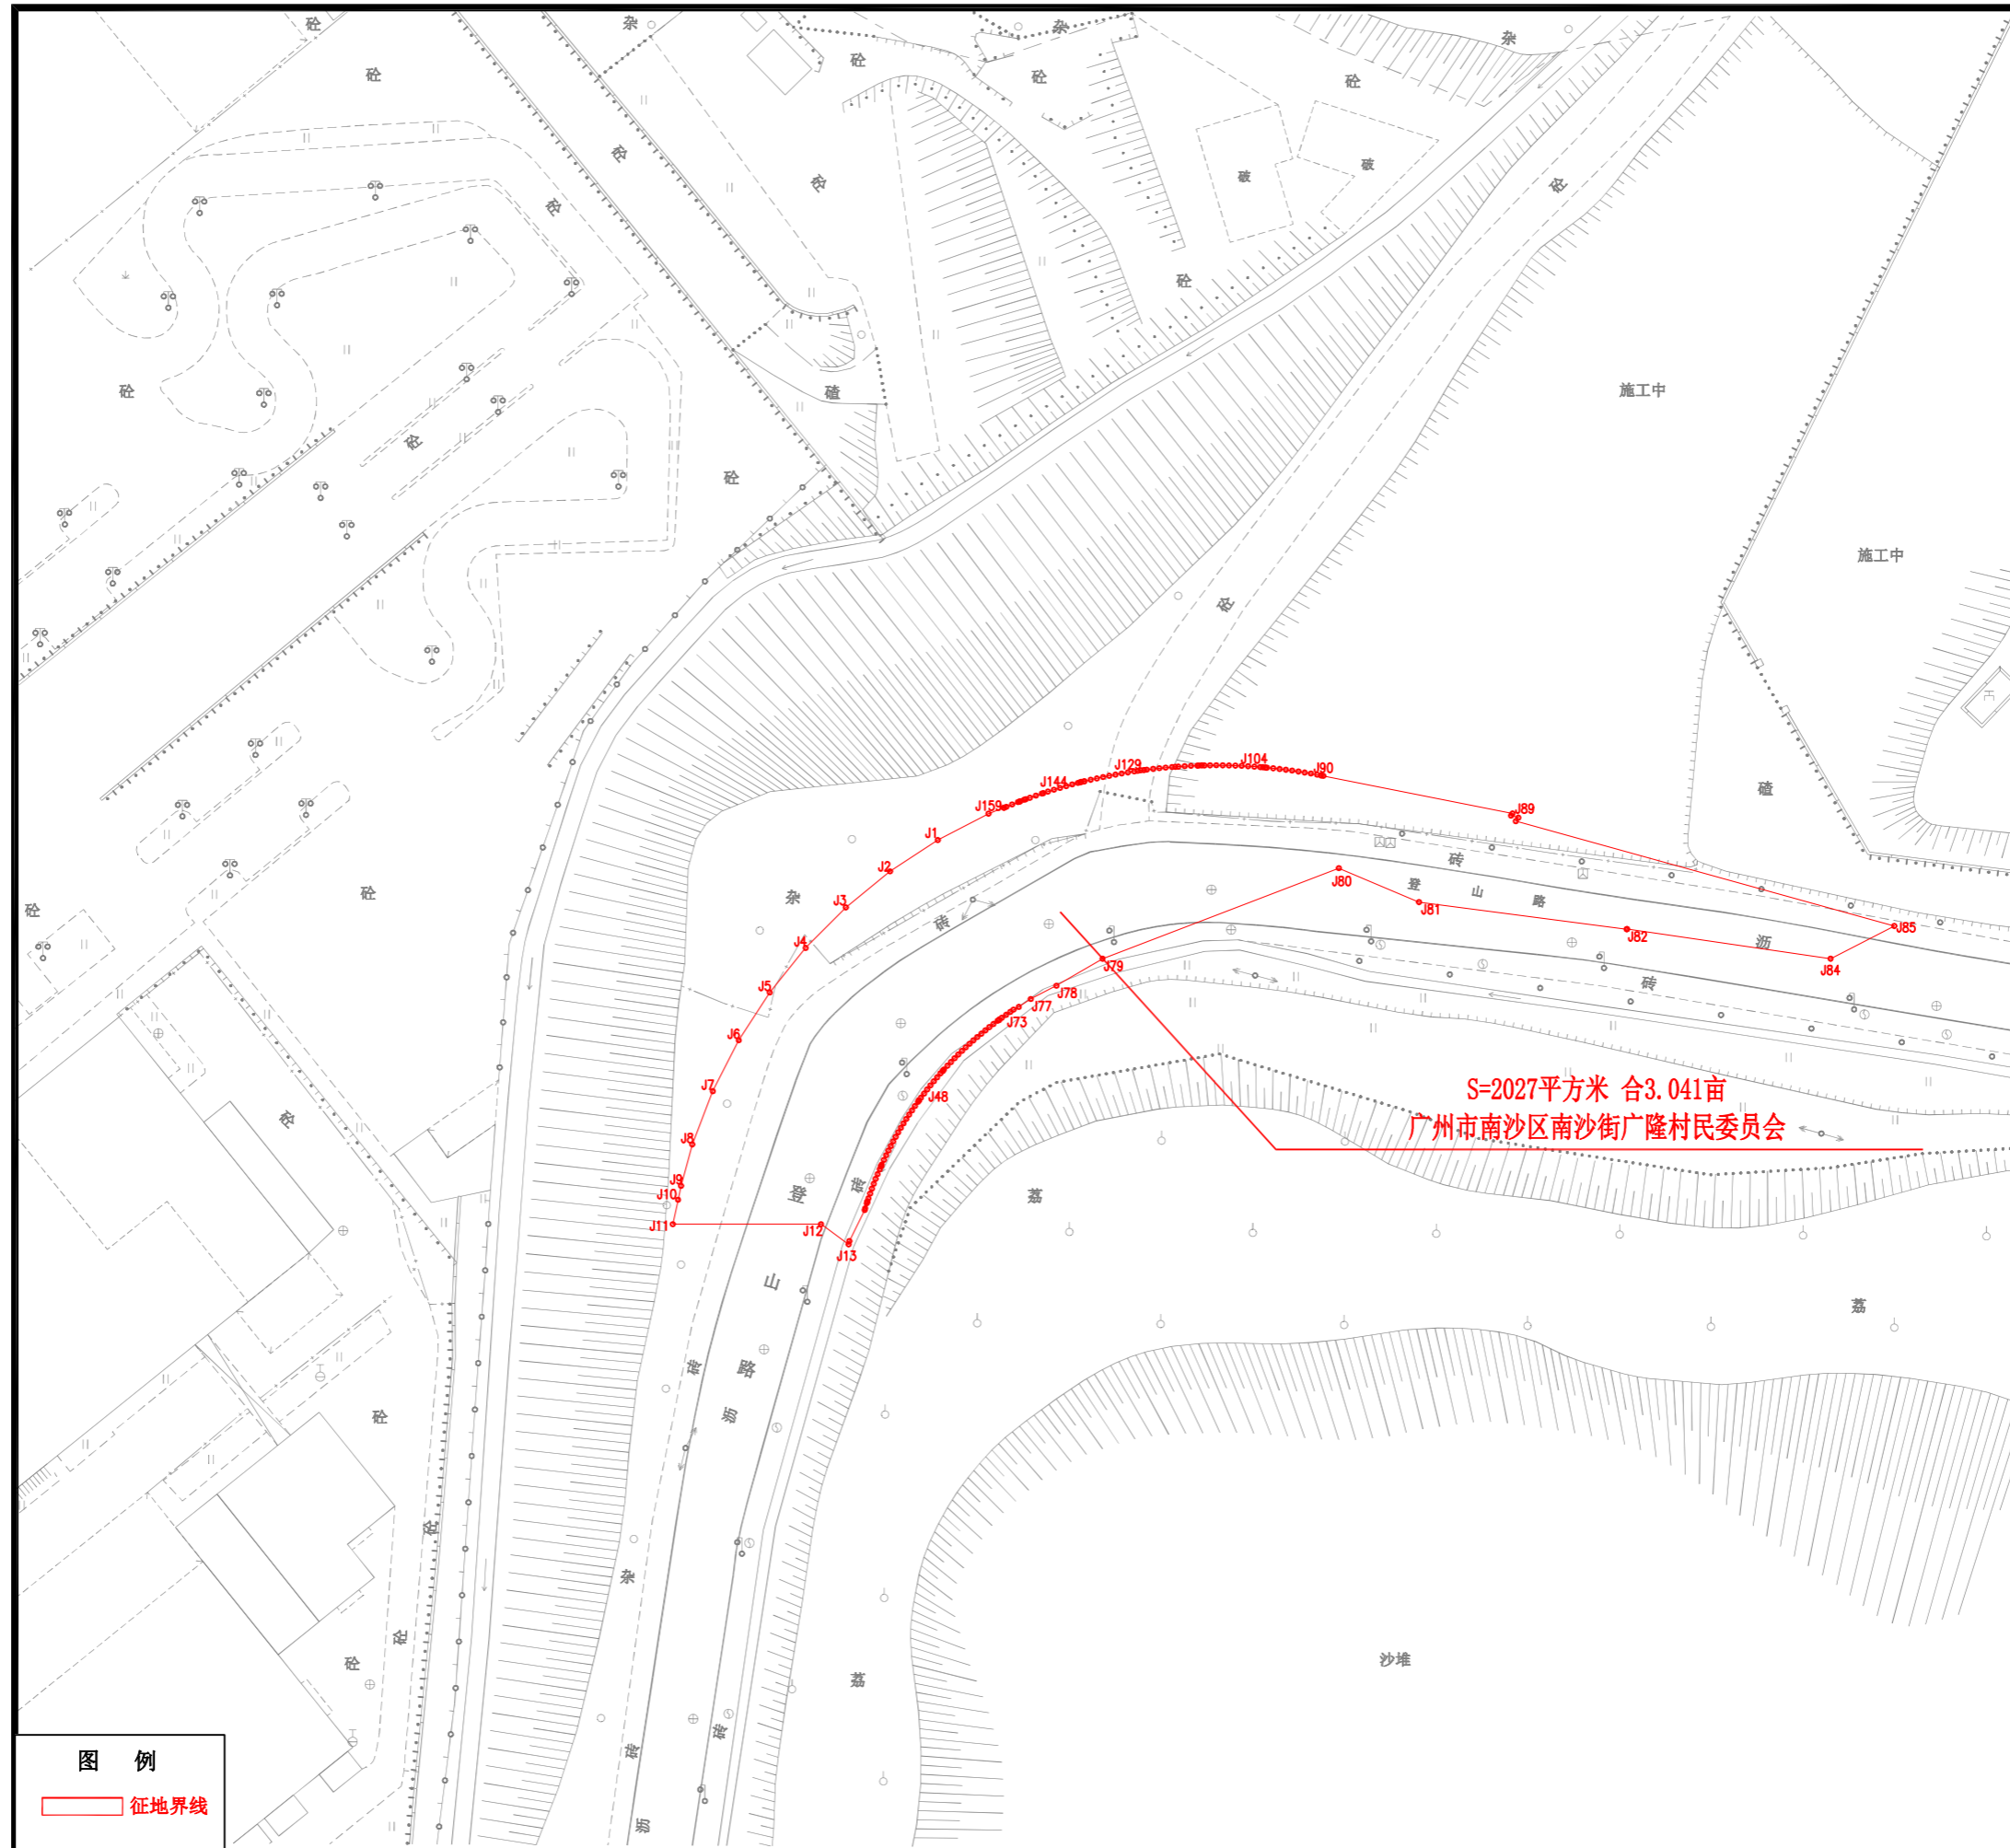

广州市南沙区2024年度第十七批次城镇建设用地征收土地预公告附图

图例
— 征地界线

2000国家大地坐标系

测绘单位：广州市城市规划勘测设计研究院有限公司