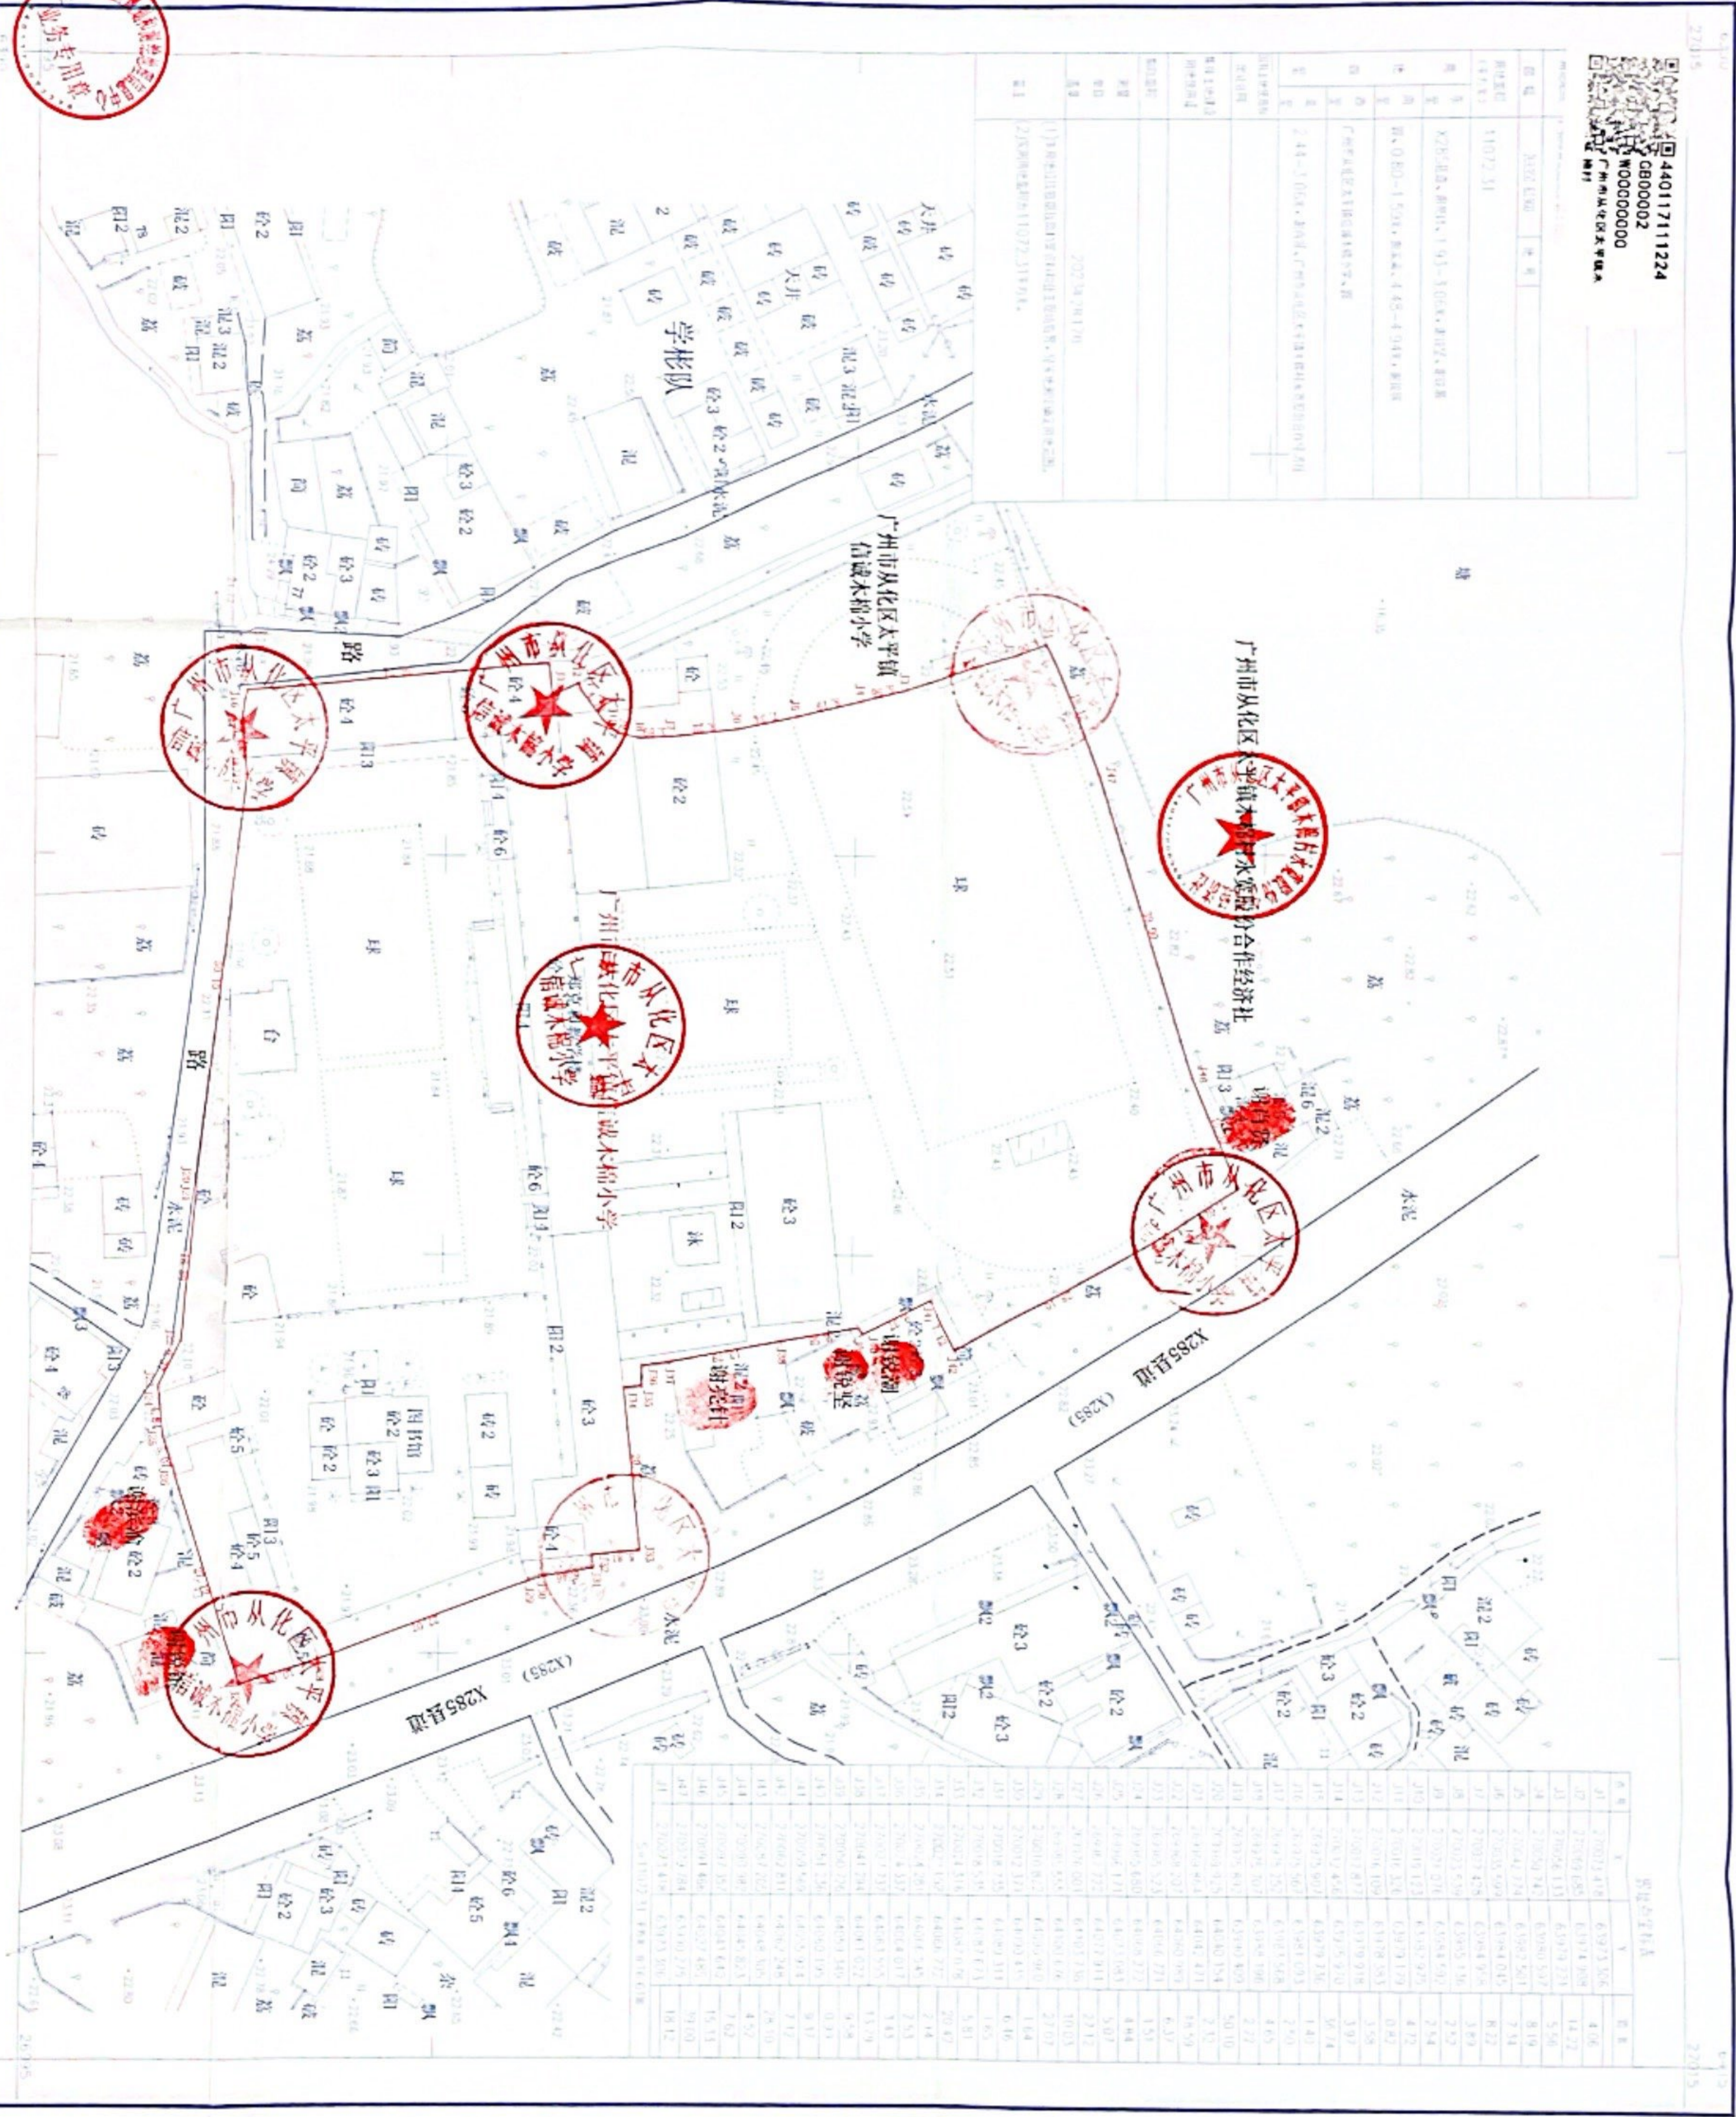

宗地图

269.950-63.900

案号: 440117111224GB00002

440117111224
GB00002
N00000000
广州市从化区太平镇

宗地号	440117111224
宗地名称	广州市从化区太平镇信诚木棉小学
宗地用途	教育用地
宗地面积	269.950平方米
宗地坐落	广州市从化区太平镇
宗地权利人	广州市从化区太平镇信诚木棉小学
宗地取得方式	划拨
宗地取得日期	2007年09月10日
宗地现状用途	教育用地
宗地现状用途与规划用途是否一致	是
宗地现状用途与规划用途不一致的原因	
宗地现状用途与规划用途不一致的解决措施	
宗地现状用途与规划用途不一致的解决时间	
宗地现状用途与规划用途不一致的解决地点	
宗地现状用途与规划用途不一致的解决途径	
宗地现状用途与规划用途不一致的解决结果	
宗地现状用途与规划用途不一致的解决备注	

宗地号	宗地名称	宗地用途	宗地面积	宗地坐落	宗地权利人	宗地取得方式	宗地取得日期	宗地现状用途	宗地现状用途与规划用途是否一致	宗地现状用途与规划用途不一致的原因	宗地现状用途与规划用途不一致的解决措施	宗地现状用途与规划用途不一致的解决时间	宗地现状用途与规划用途不一致的解决地点	宗地现状用途与规划用途不一致的解决途径	宗地现状用途与规划用途不一致的解决结果	宗地现状用途与规划用途不一致的解决备注
269.950-63.900	广州市从化区太平镇信诚木棉小学	教育用地	269.950	广州市从化区太平镇	广州市从化区太平镇信诚木棉小学	划拨	2007年09月10日	教育用地	是							

广州市从化区规划和测绘地理信息局
2023年2月数字化测图

1:500

制图员: 潘世杰
绘图员: 朱淑萍
检查员: 朱淑萍