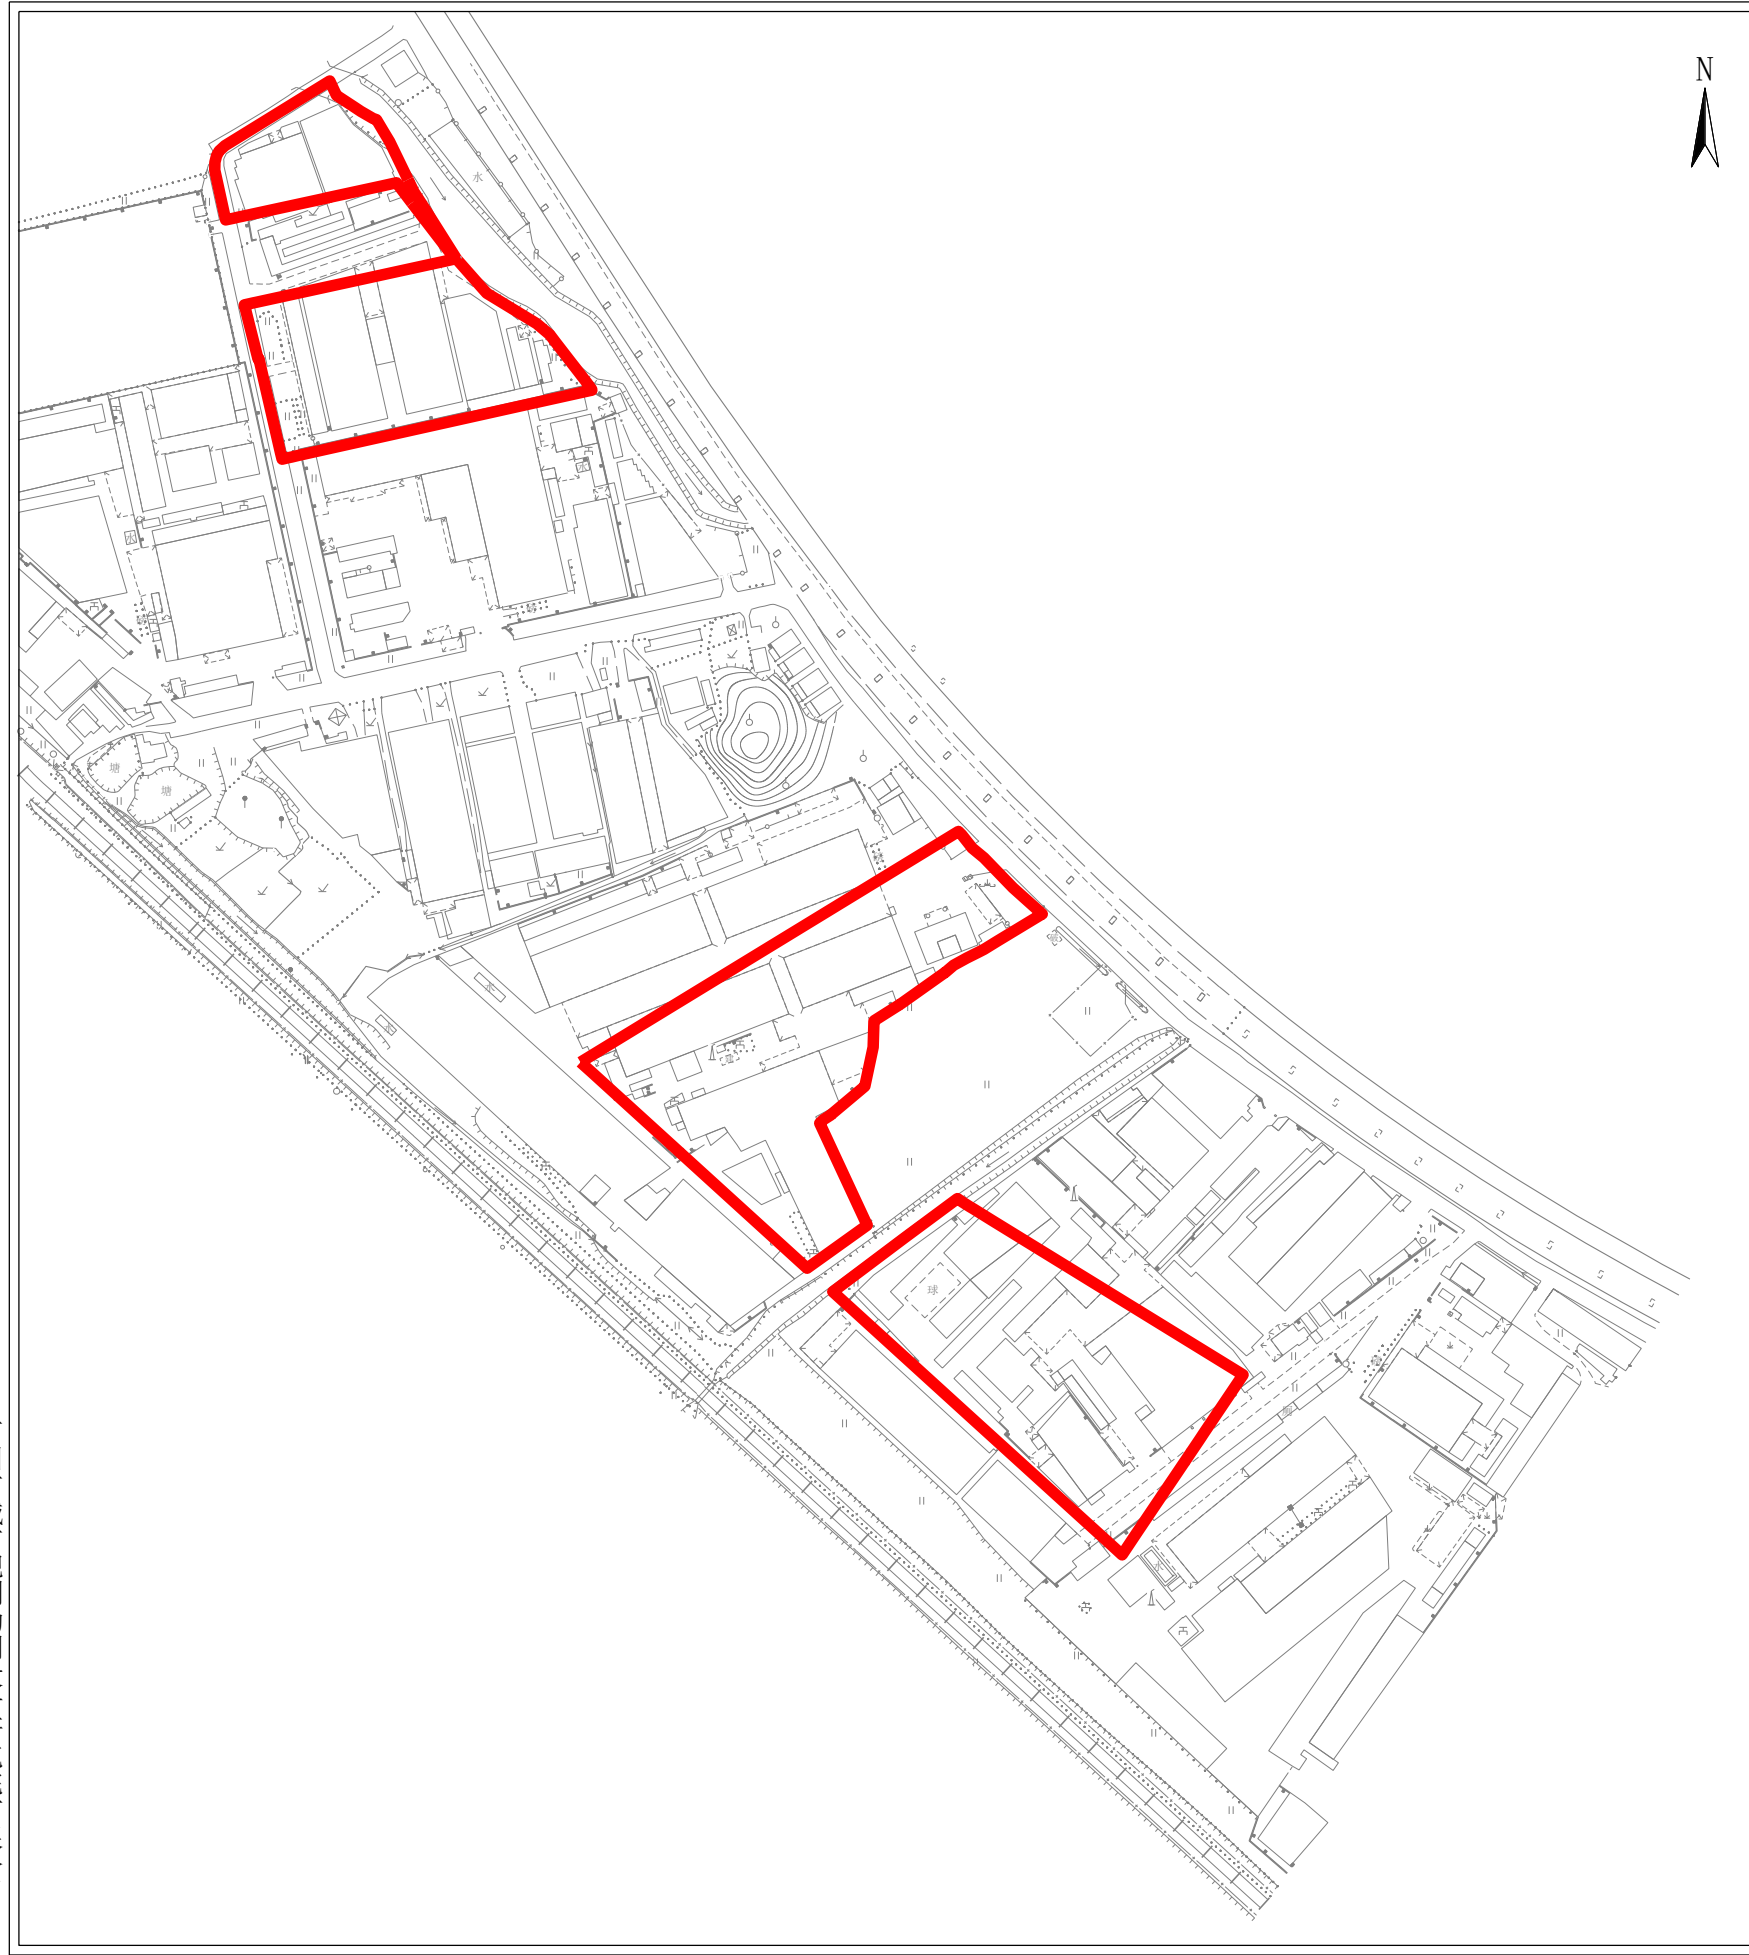

花都区狮岭时尚智造产业园项目一期改造项目旧村庄集体建设用地转为国有建设用地手续地块征地预告附图

广州市城市规划勘测设计研究院有限公司