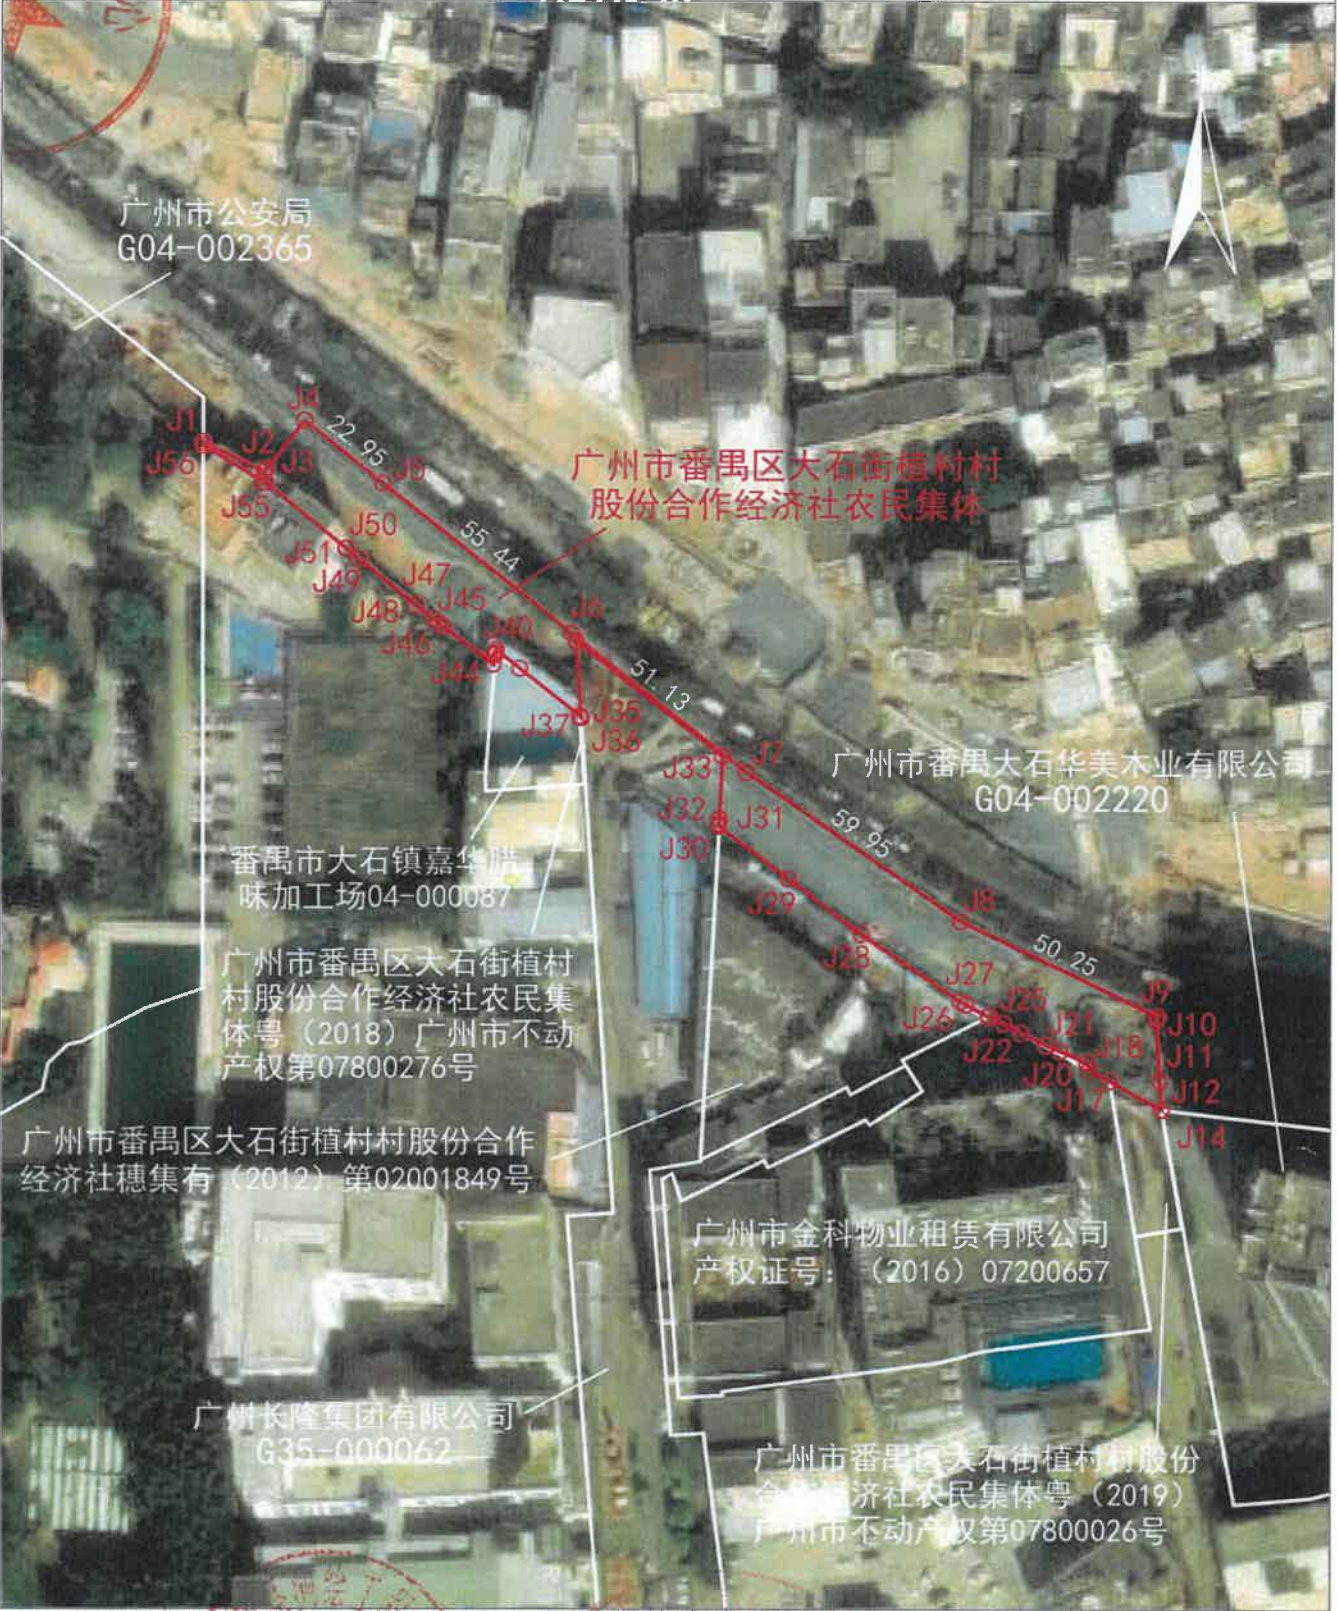

# 宗地图

单位: m.m<sup>2</sup>

宗地代码: 440113012017JA00062

所在图幅号: 216.00-43.00

土地权利人: 广州市番禺区大石街植村村股份合作经济社农民集体

宗地面积: 3338.09

不动产登记机构

2023年12月解析法测绘界址点  
绘图日期: 2024年01月02日  
审核日期: 2024年01月04日  
作业单位: 广州城隧勘察测绘工程有限公司

原图比例尺 1:2000

绘图员: 曾志慧  
审核员: 闫文斌