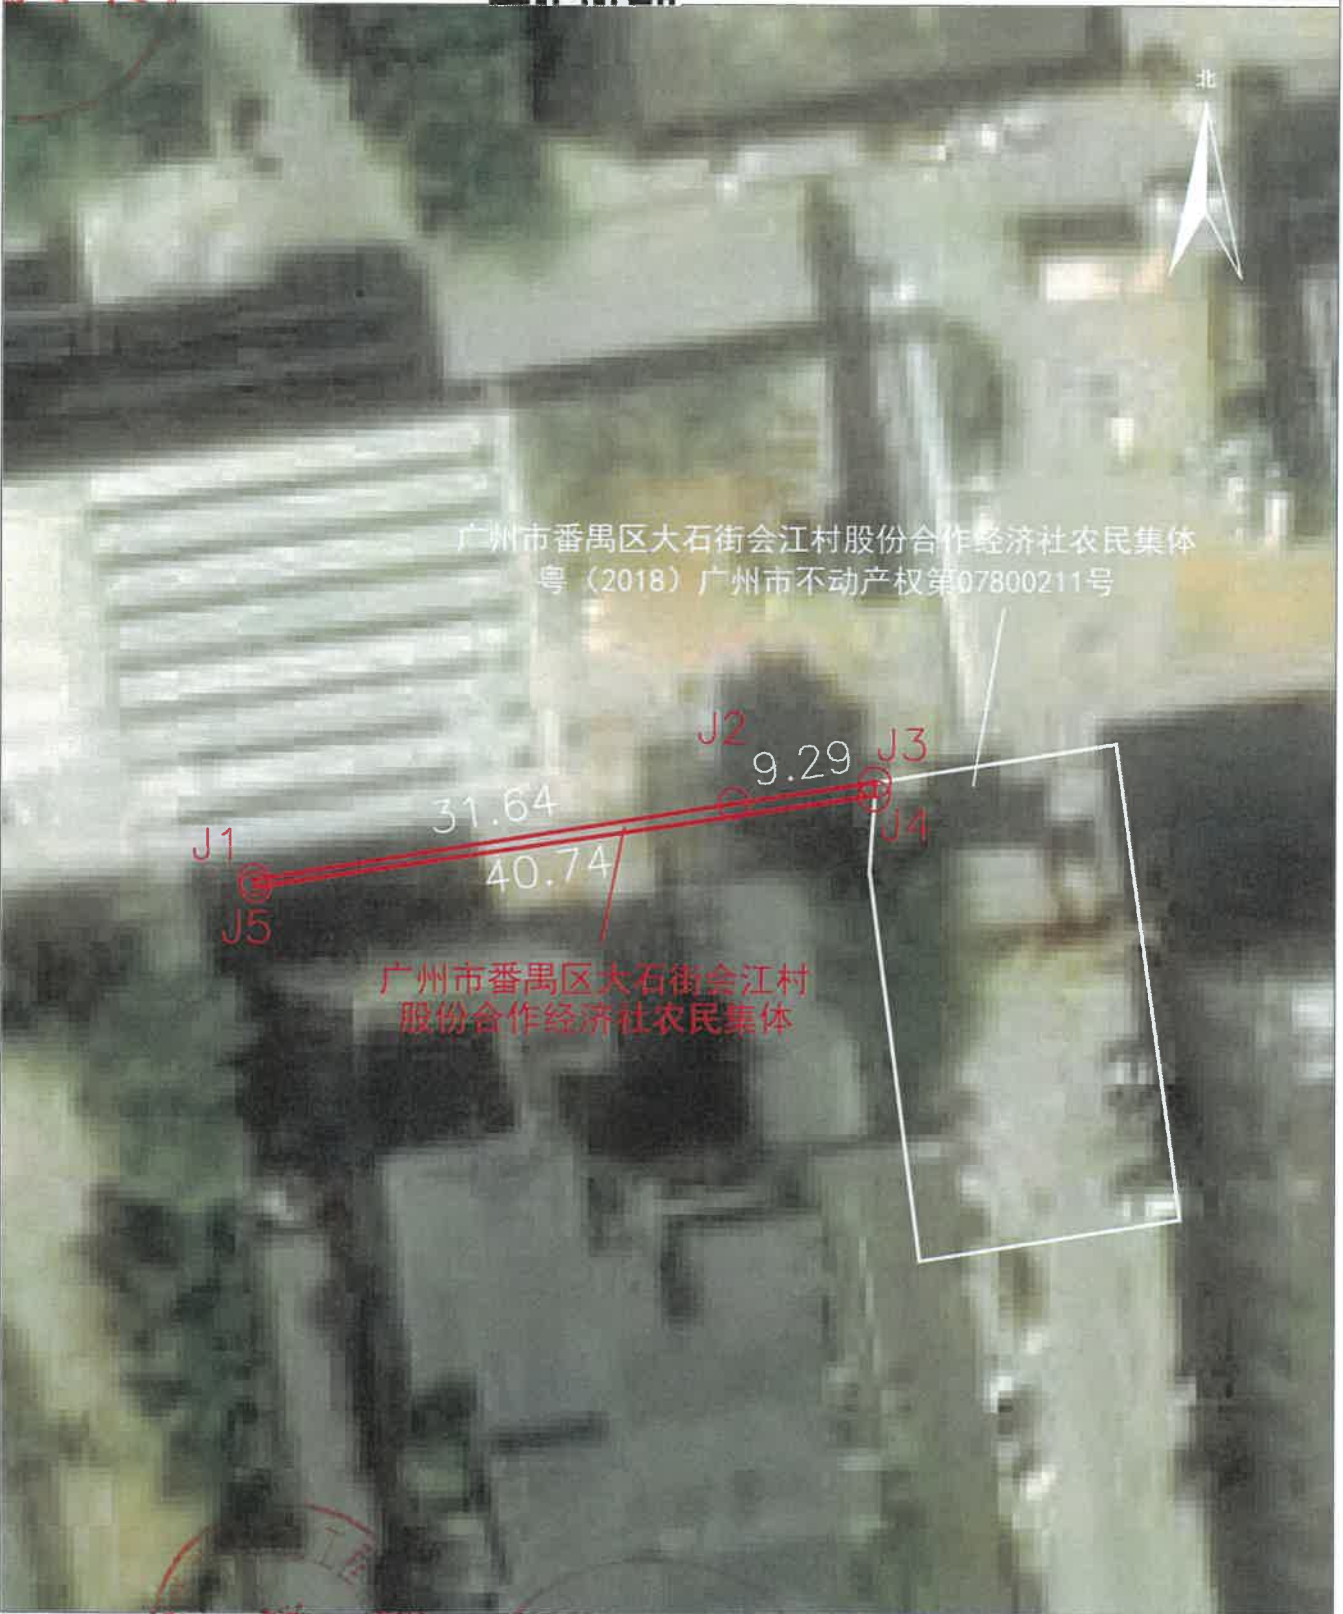

# 宗地图

单位: m.m

宗地代码: 440113012013JA00032

所在图幅号: 216.40-40.50

土地权利人: 广州市番禺区大石街会江村股份合作经济社农民集体

宗地面积: 28.19

广州市番禺区大石街会江村股份合作经济社农民集体  
粤(2018)广州市不动产权第07800211号

广州市番禺区大石街会江村  
股份合作经济社农民集体

不动产登记机构

2023年12月解析法测绘界址点  
绘图日期: 2024年02月02日  
审核日期: 2024年02月04日

作业单位: 广州城隧勘察测绘工程有限公司

原图比例尺 1:1000

绘图员: 曾志慧  
审核员: 闫文斌

技术审查专用章