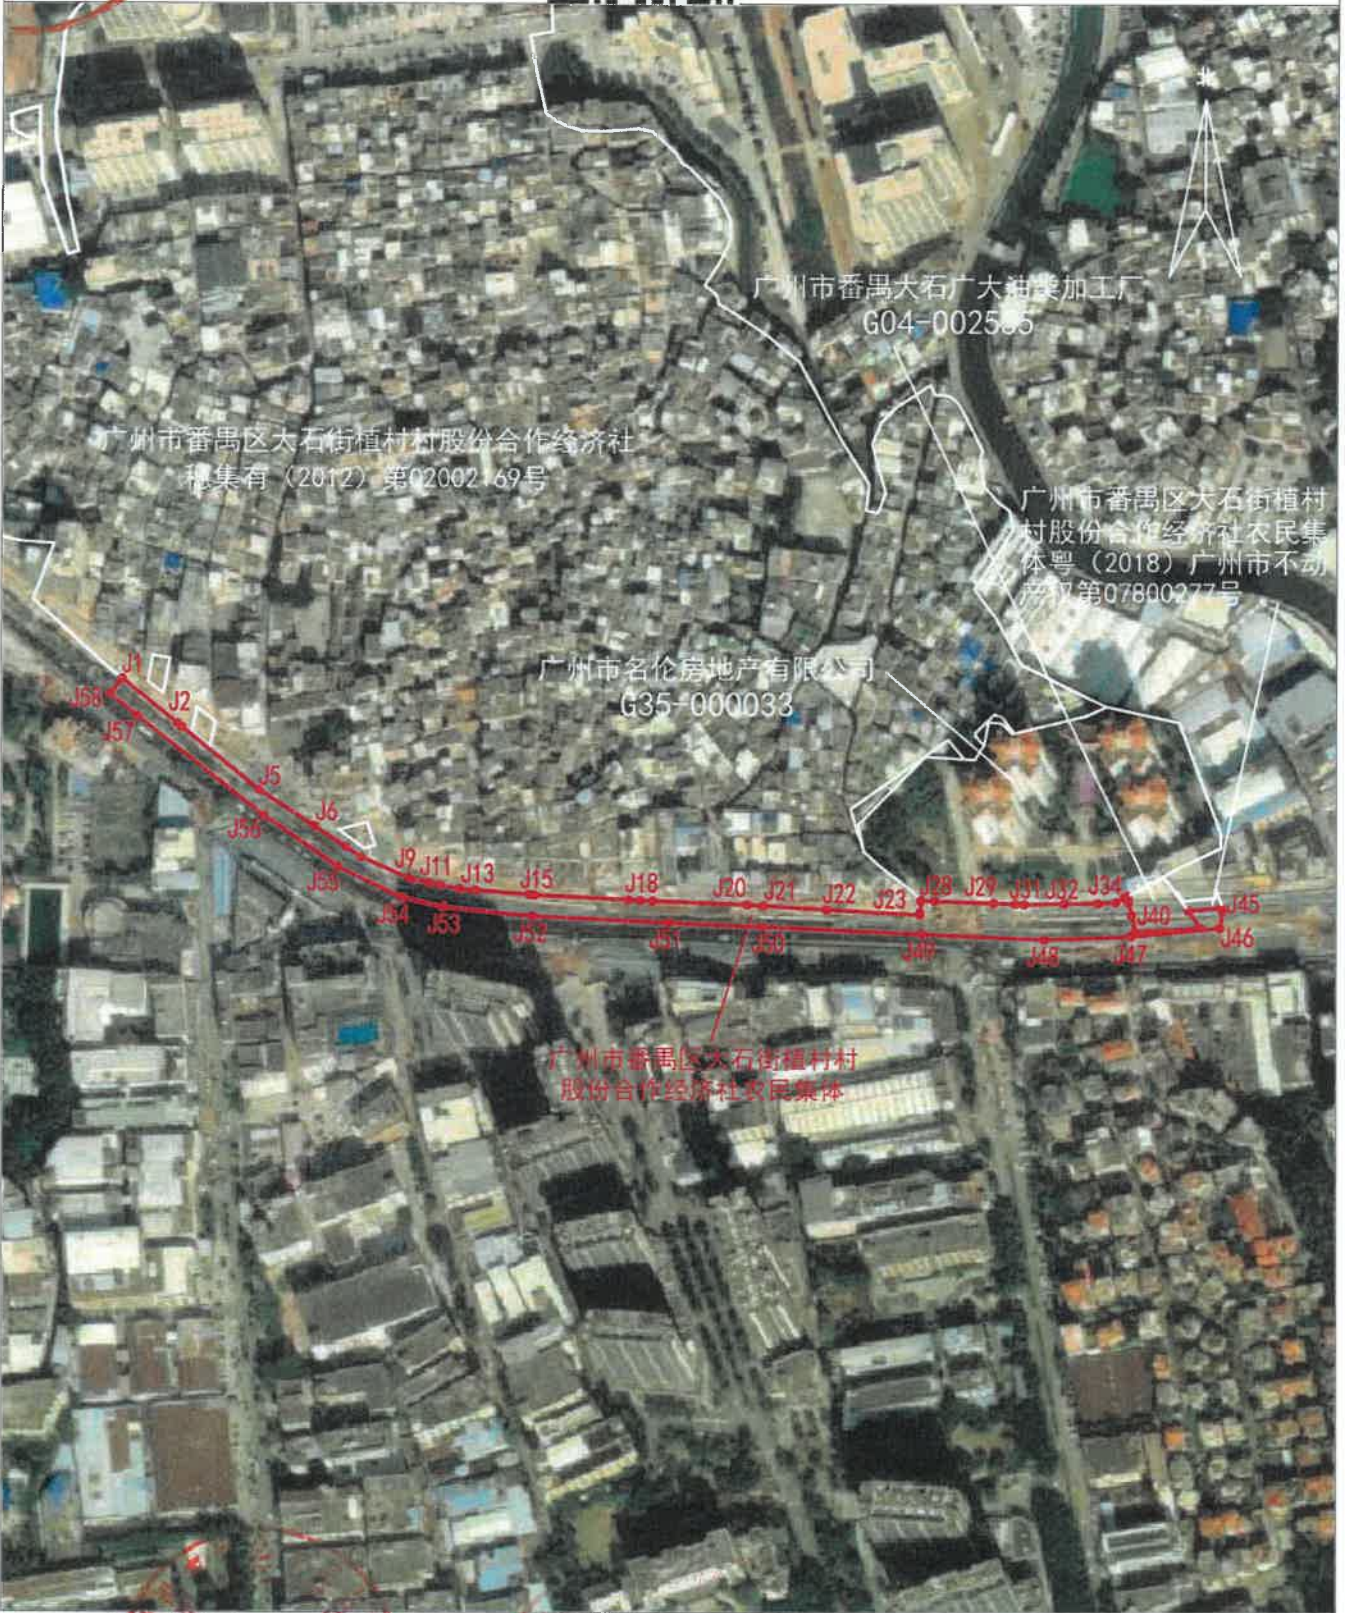

宗地图

单位: m.m²

宗地代码: 440113012011JA00033

所在图幅号: 216.00-43.00、216.00-44.00

土地权利人: 广州市番禺区大石街植村村股份合作经济社农民集体

宗地面积: 11130.69

不动产登记机构

2023年12月 解析法测绘界址点
 绘图日期: 2024年02月02日
 审核日期: 2024年02月04日
 作业单位: 广州城隧勘察测绘工程有限公司

原图比例尺 1:2000

绘图员: 曾志慧
 审核员: 闫文斌