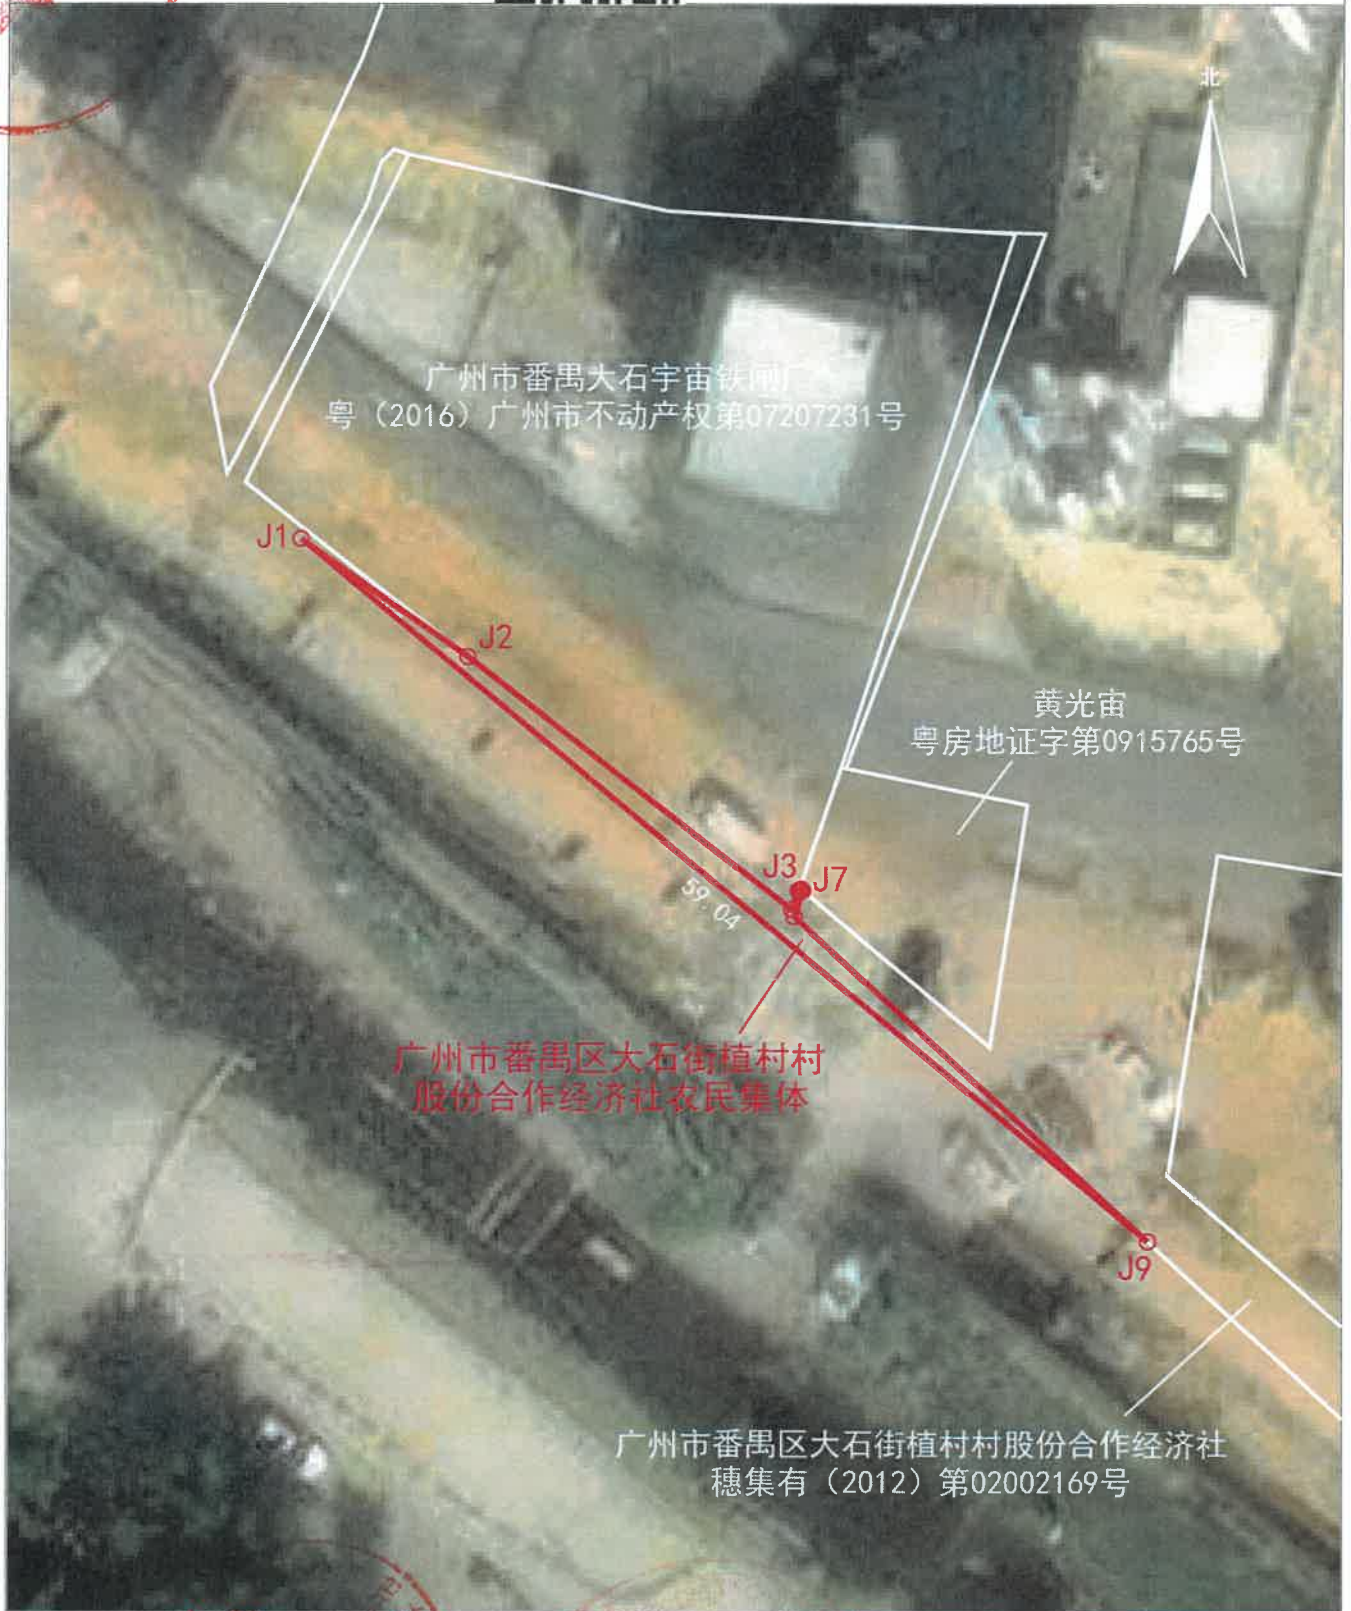

宗地图

单位: m.m²

宗地代码: 440113012011JA00035

所在图幅号: 216.00-43.00

土地权利人: 广州市番禺区大石街植村村股份合作经济社农民集体

宗地面积: 47.59

不动产登记机构

2023年12月解析法测绘界址点
绘图日期: 2024年02月02日
审核日期: 2024年02月04日
作业单位: 广州城隧勘察测绘工程有限公司

原图比例尺 1:2000

绘图员: 曾志慧
审核员: 闫文斌