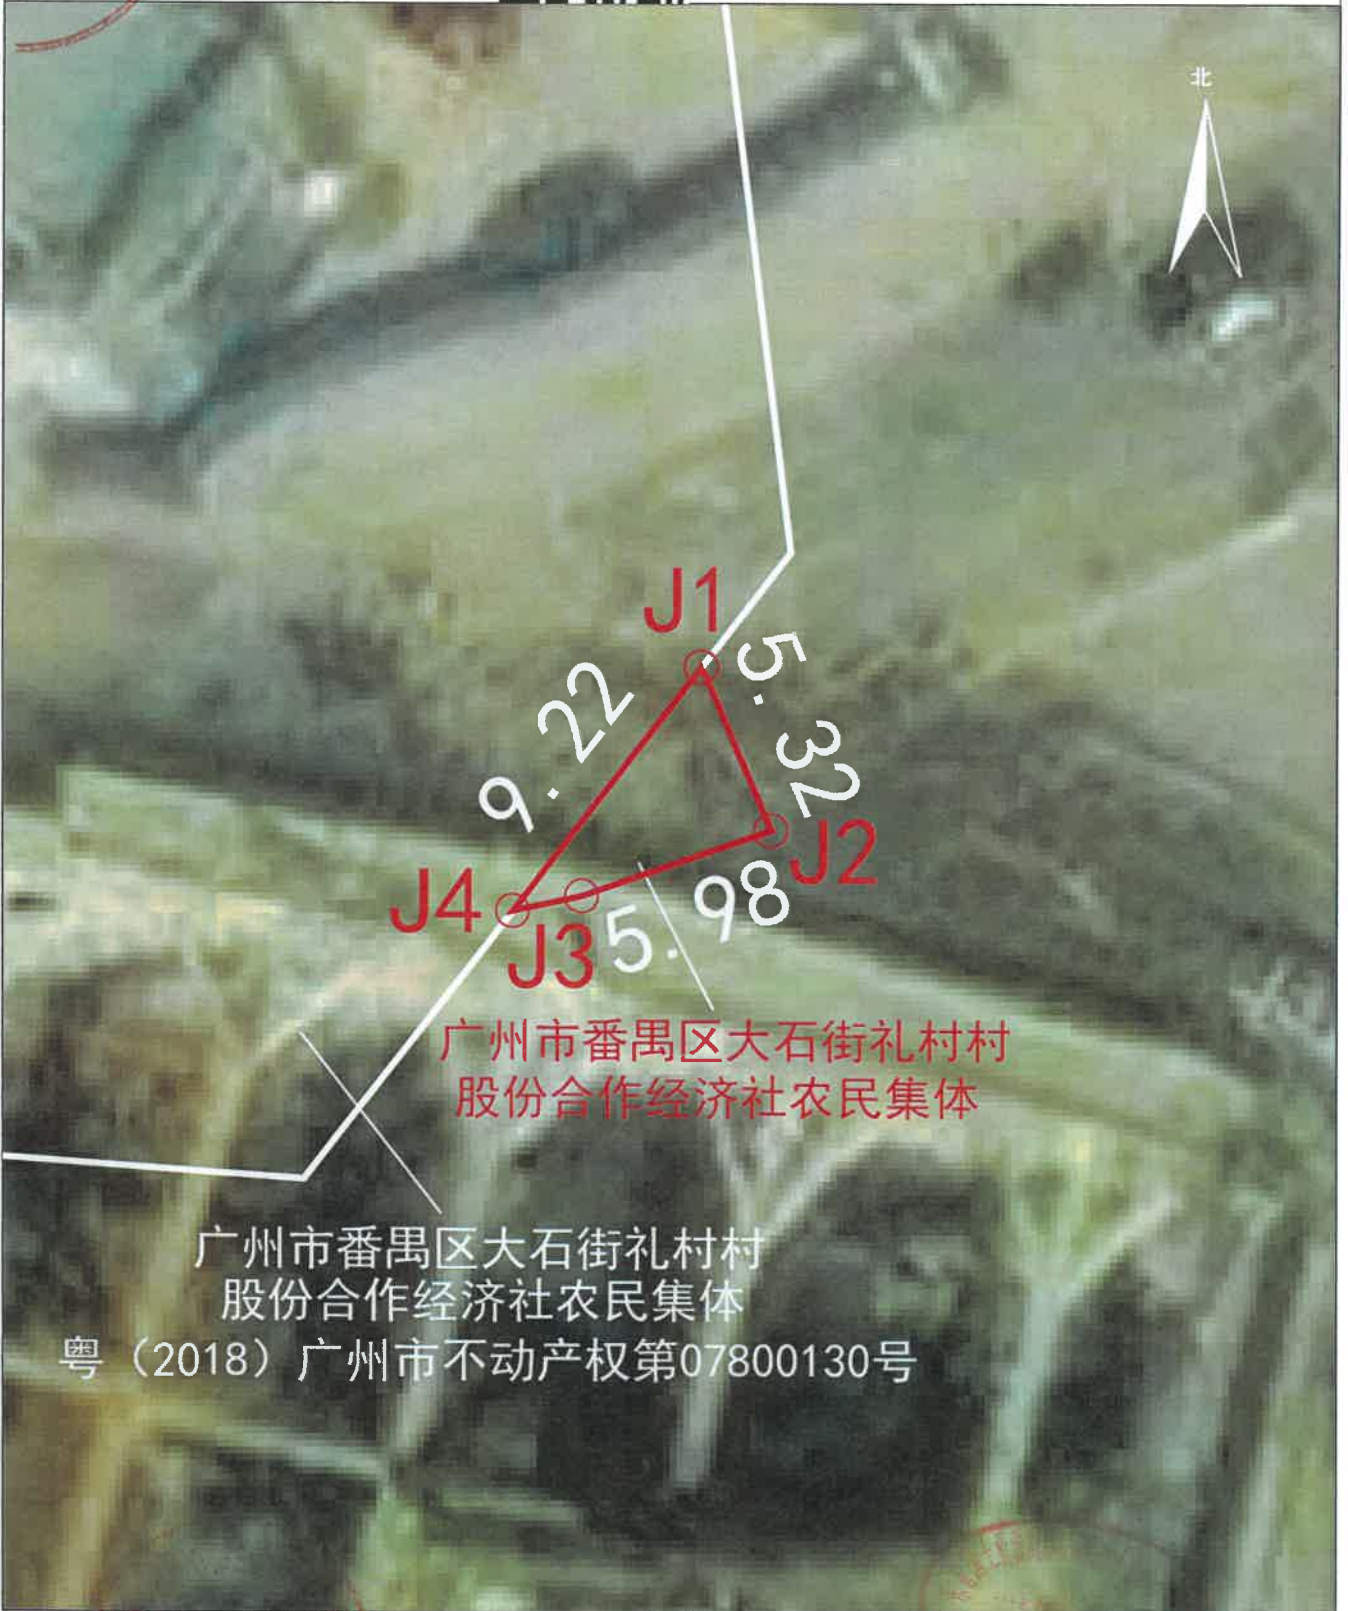

宗地图

单位: m.m²

宗地代码: 440113012008JA00020

所在图幅号: 216.80-42.00

土地权利人: 广州市番禺区大石街礼村村
股份合作经济社农民集体
宗地面积: 22.19

不动产登记机构

2023年11月解析法测绘界址点
绘图日期: 2024年03月08日
审核日期: 2024年03月10日
作业单位: 广州城隧勘察测绘工程有限公司

原图比例尺 1:2000