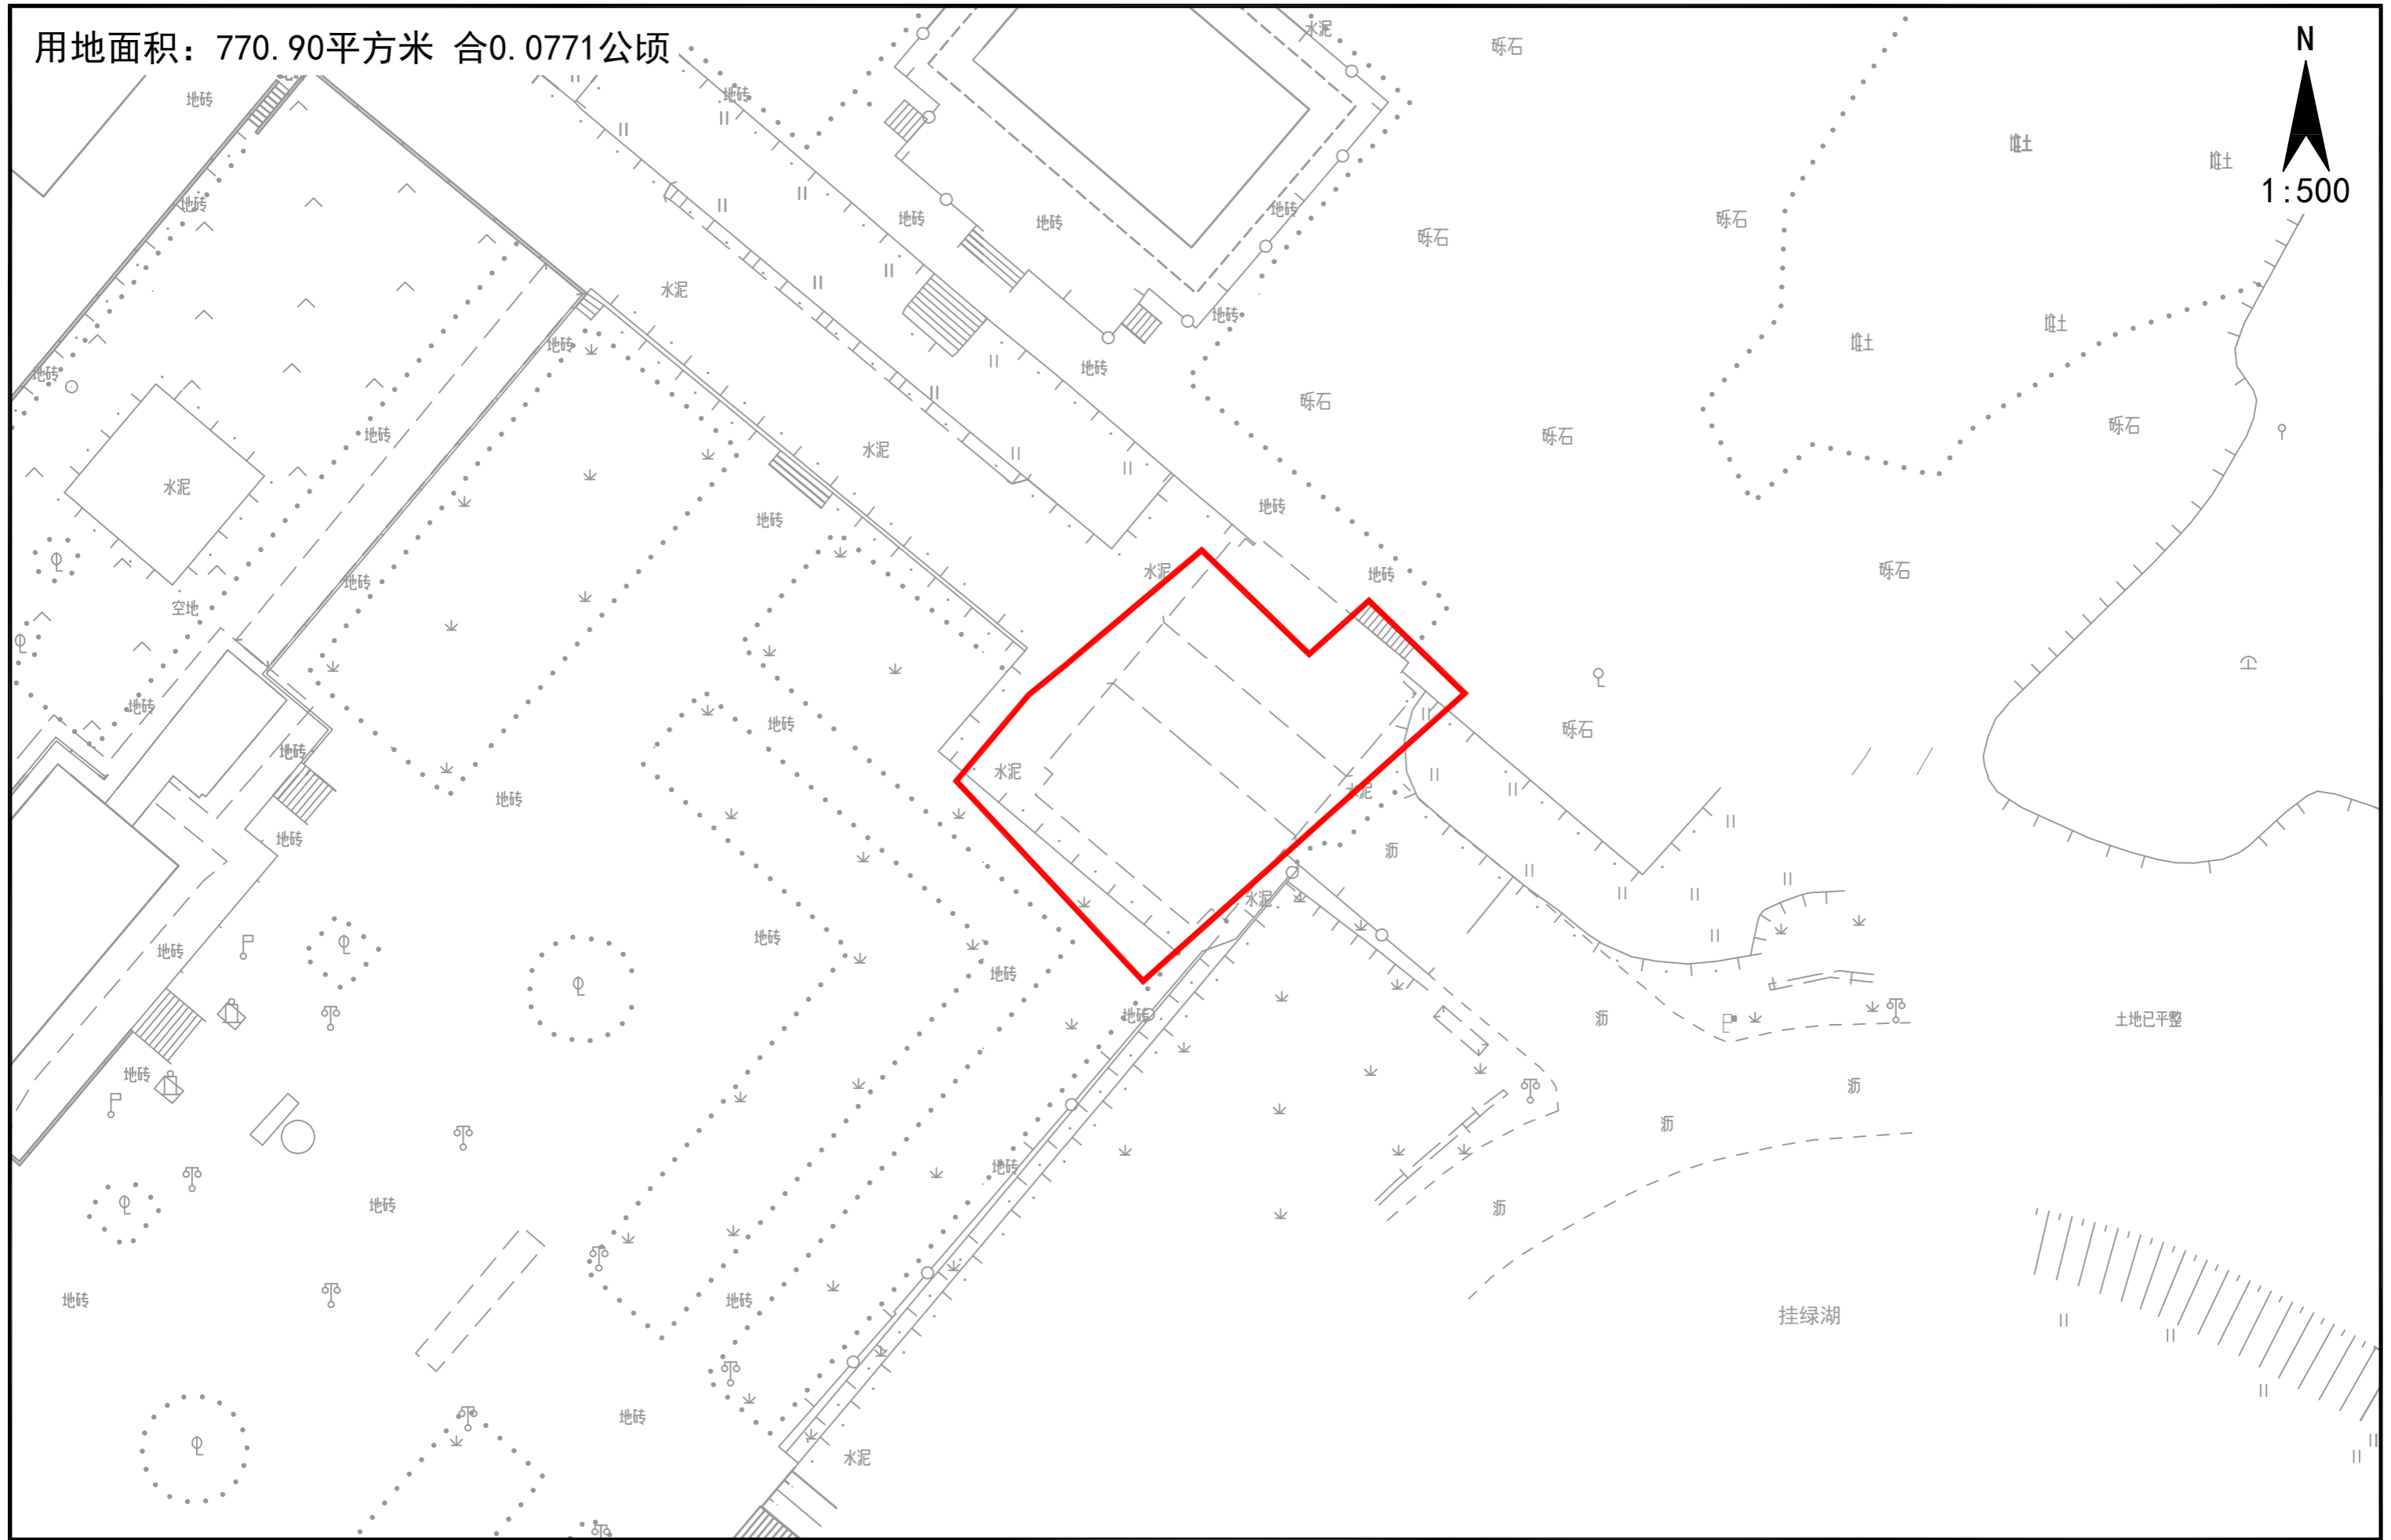

# 荔湖ZG2023003号广州市增城区土地开发储备中心征地示意图

土地坐落:广州市增城区荔湖街明星村

用地面积: 770.90平方米 合0.0771公顷

# 荔湖ZG2023004号广州市增城区土地开发储备中心征地示意图

土地坐落:广州市增城区荔湖街明星村

用地面积: 77.09平方米 合0.0077公顷