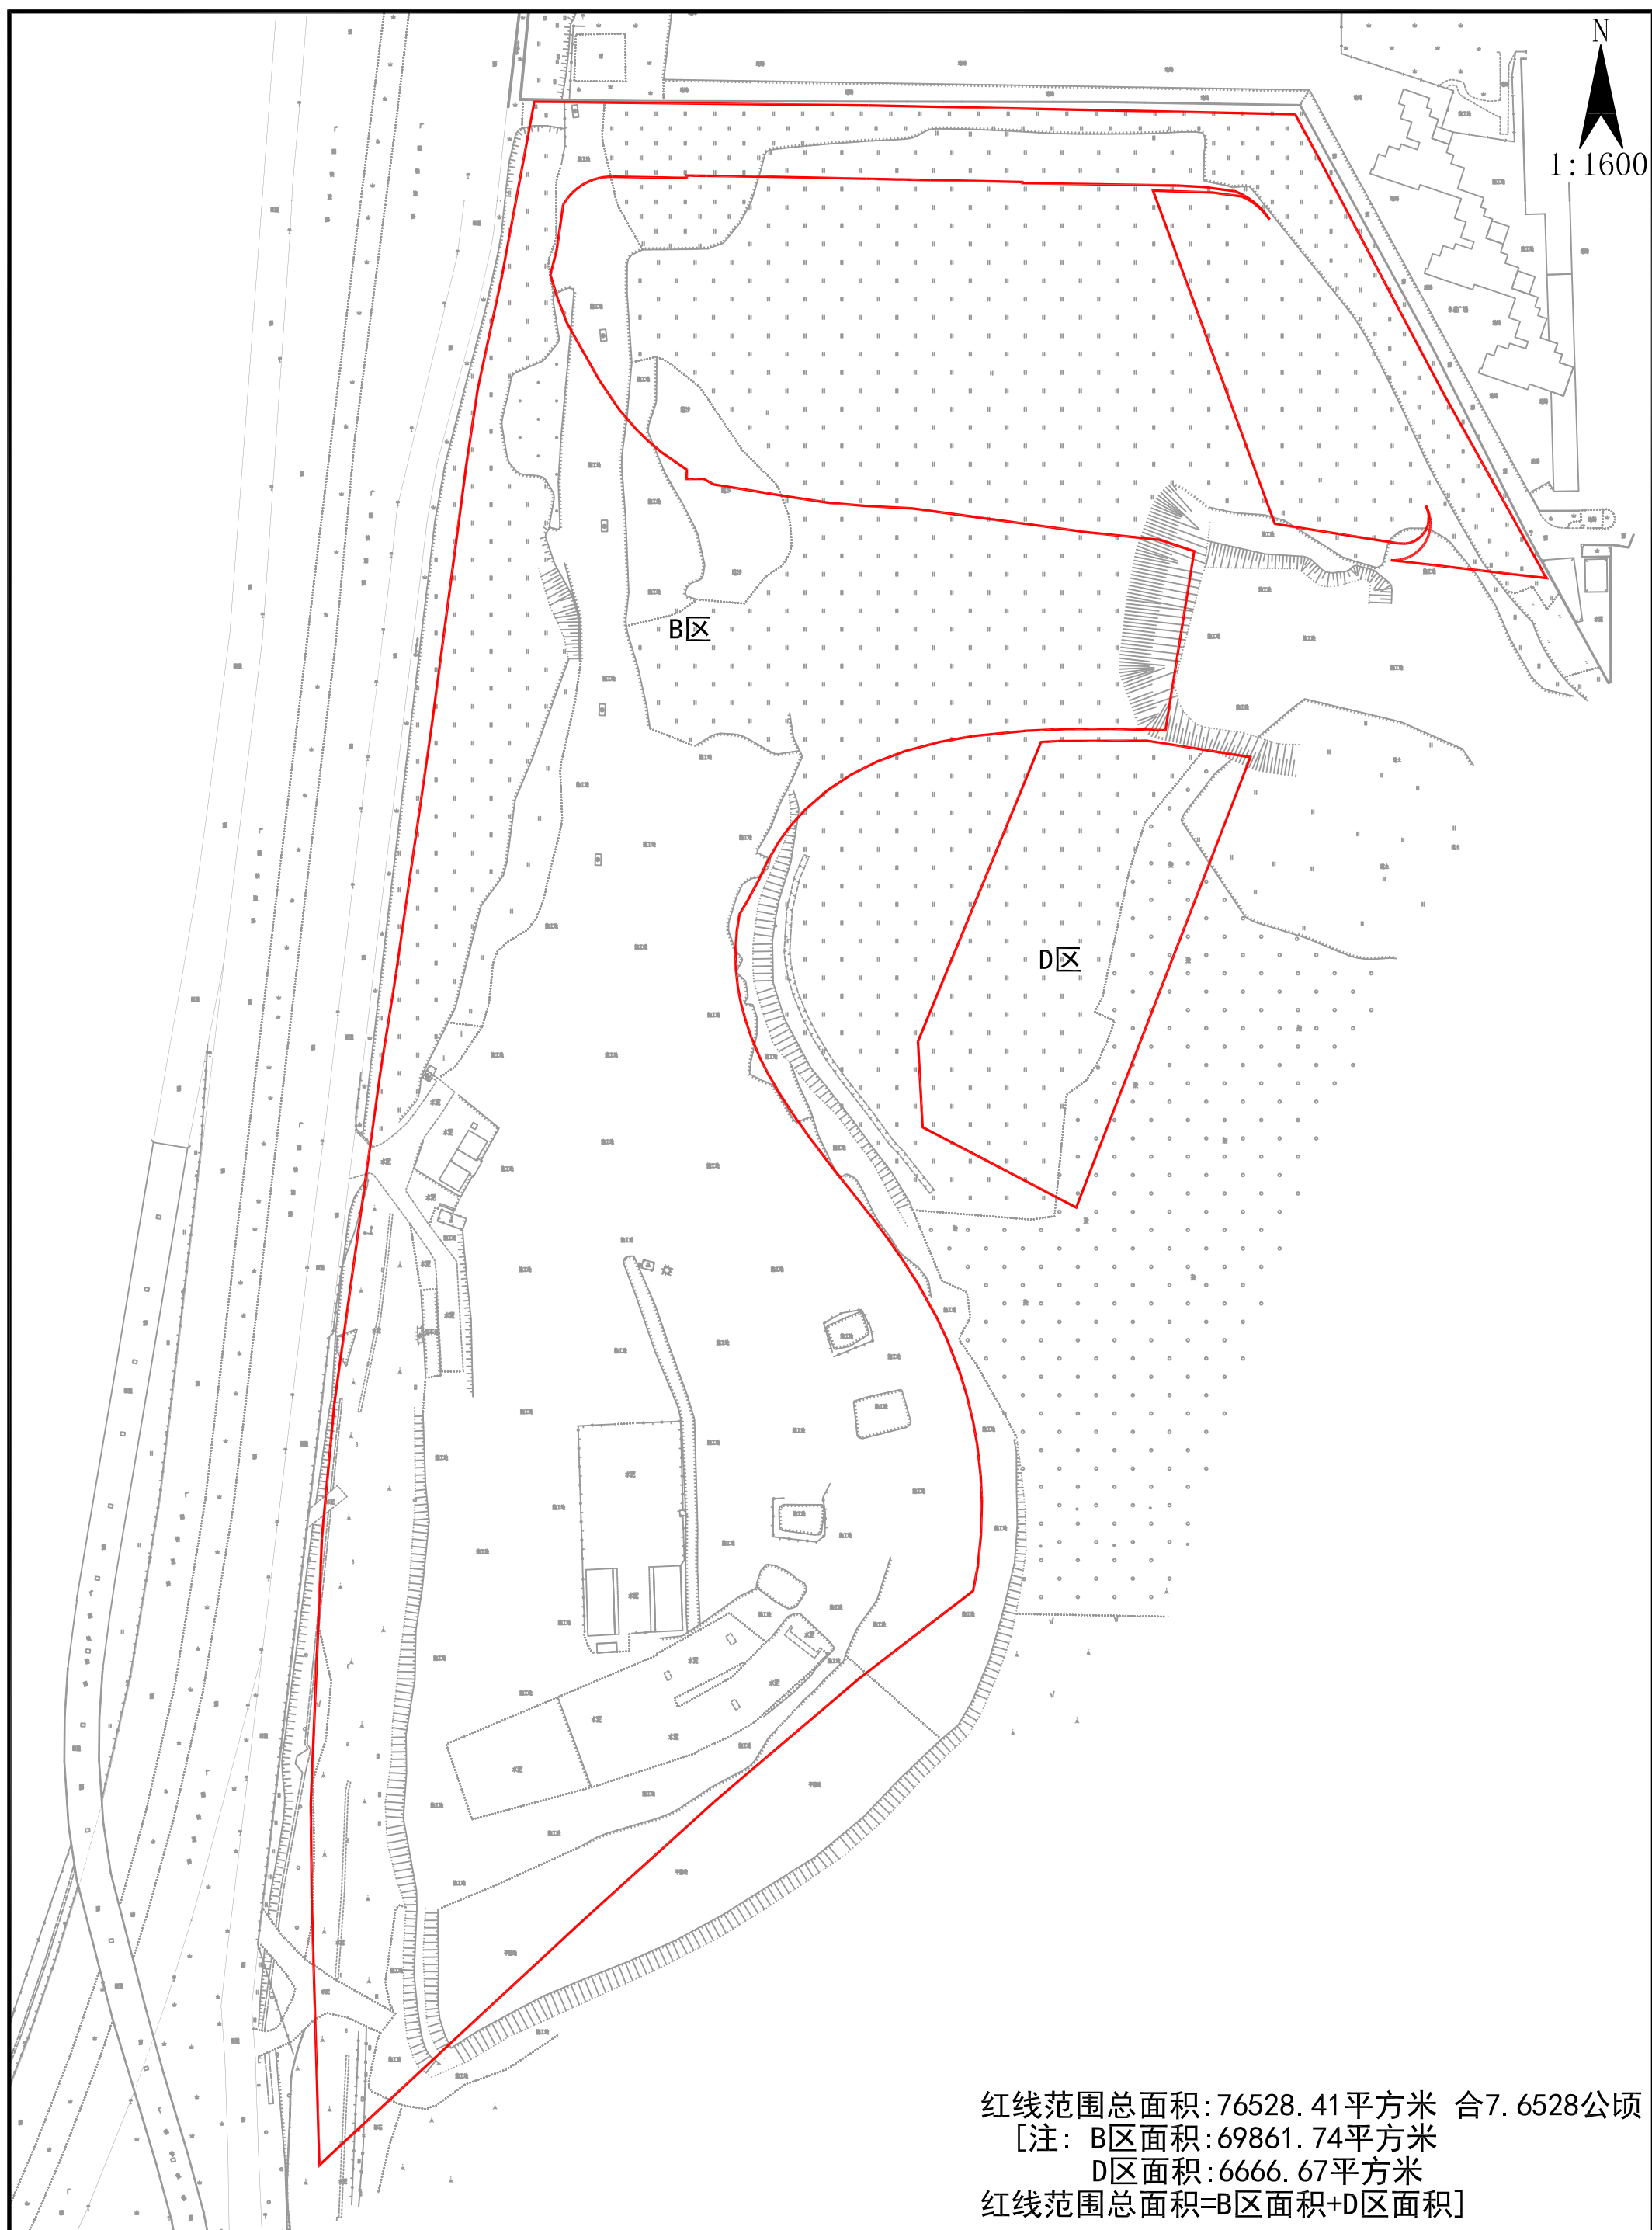

新ZG2022034号广州市增城区土地开发储备中心征地示意图

土地坐落:广州市增城区新塘镇白江村

红线范围总面积:76528.41平方米 合7.6528公顷
[注: B区面积:69861.74平方米
D区面积:6666.67平方米
红线范围总面积=B区面积+D区面积]