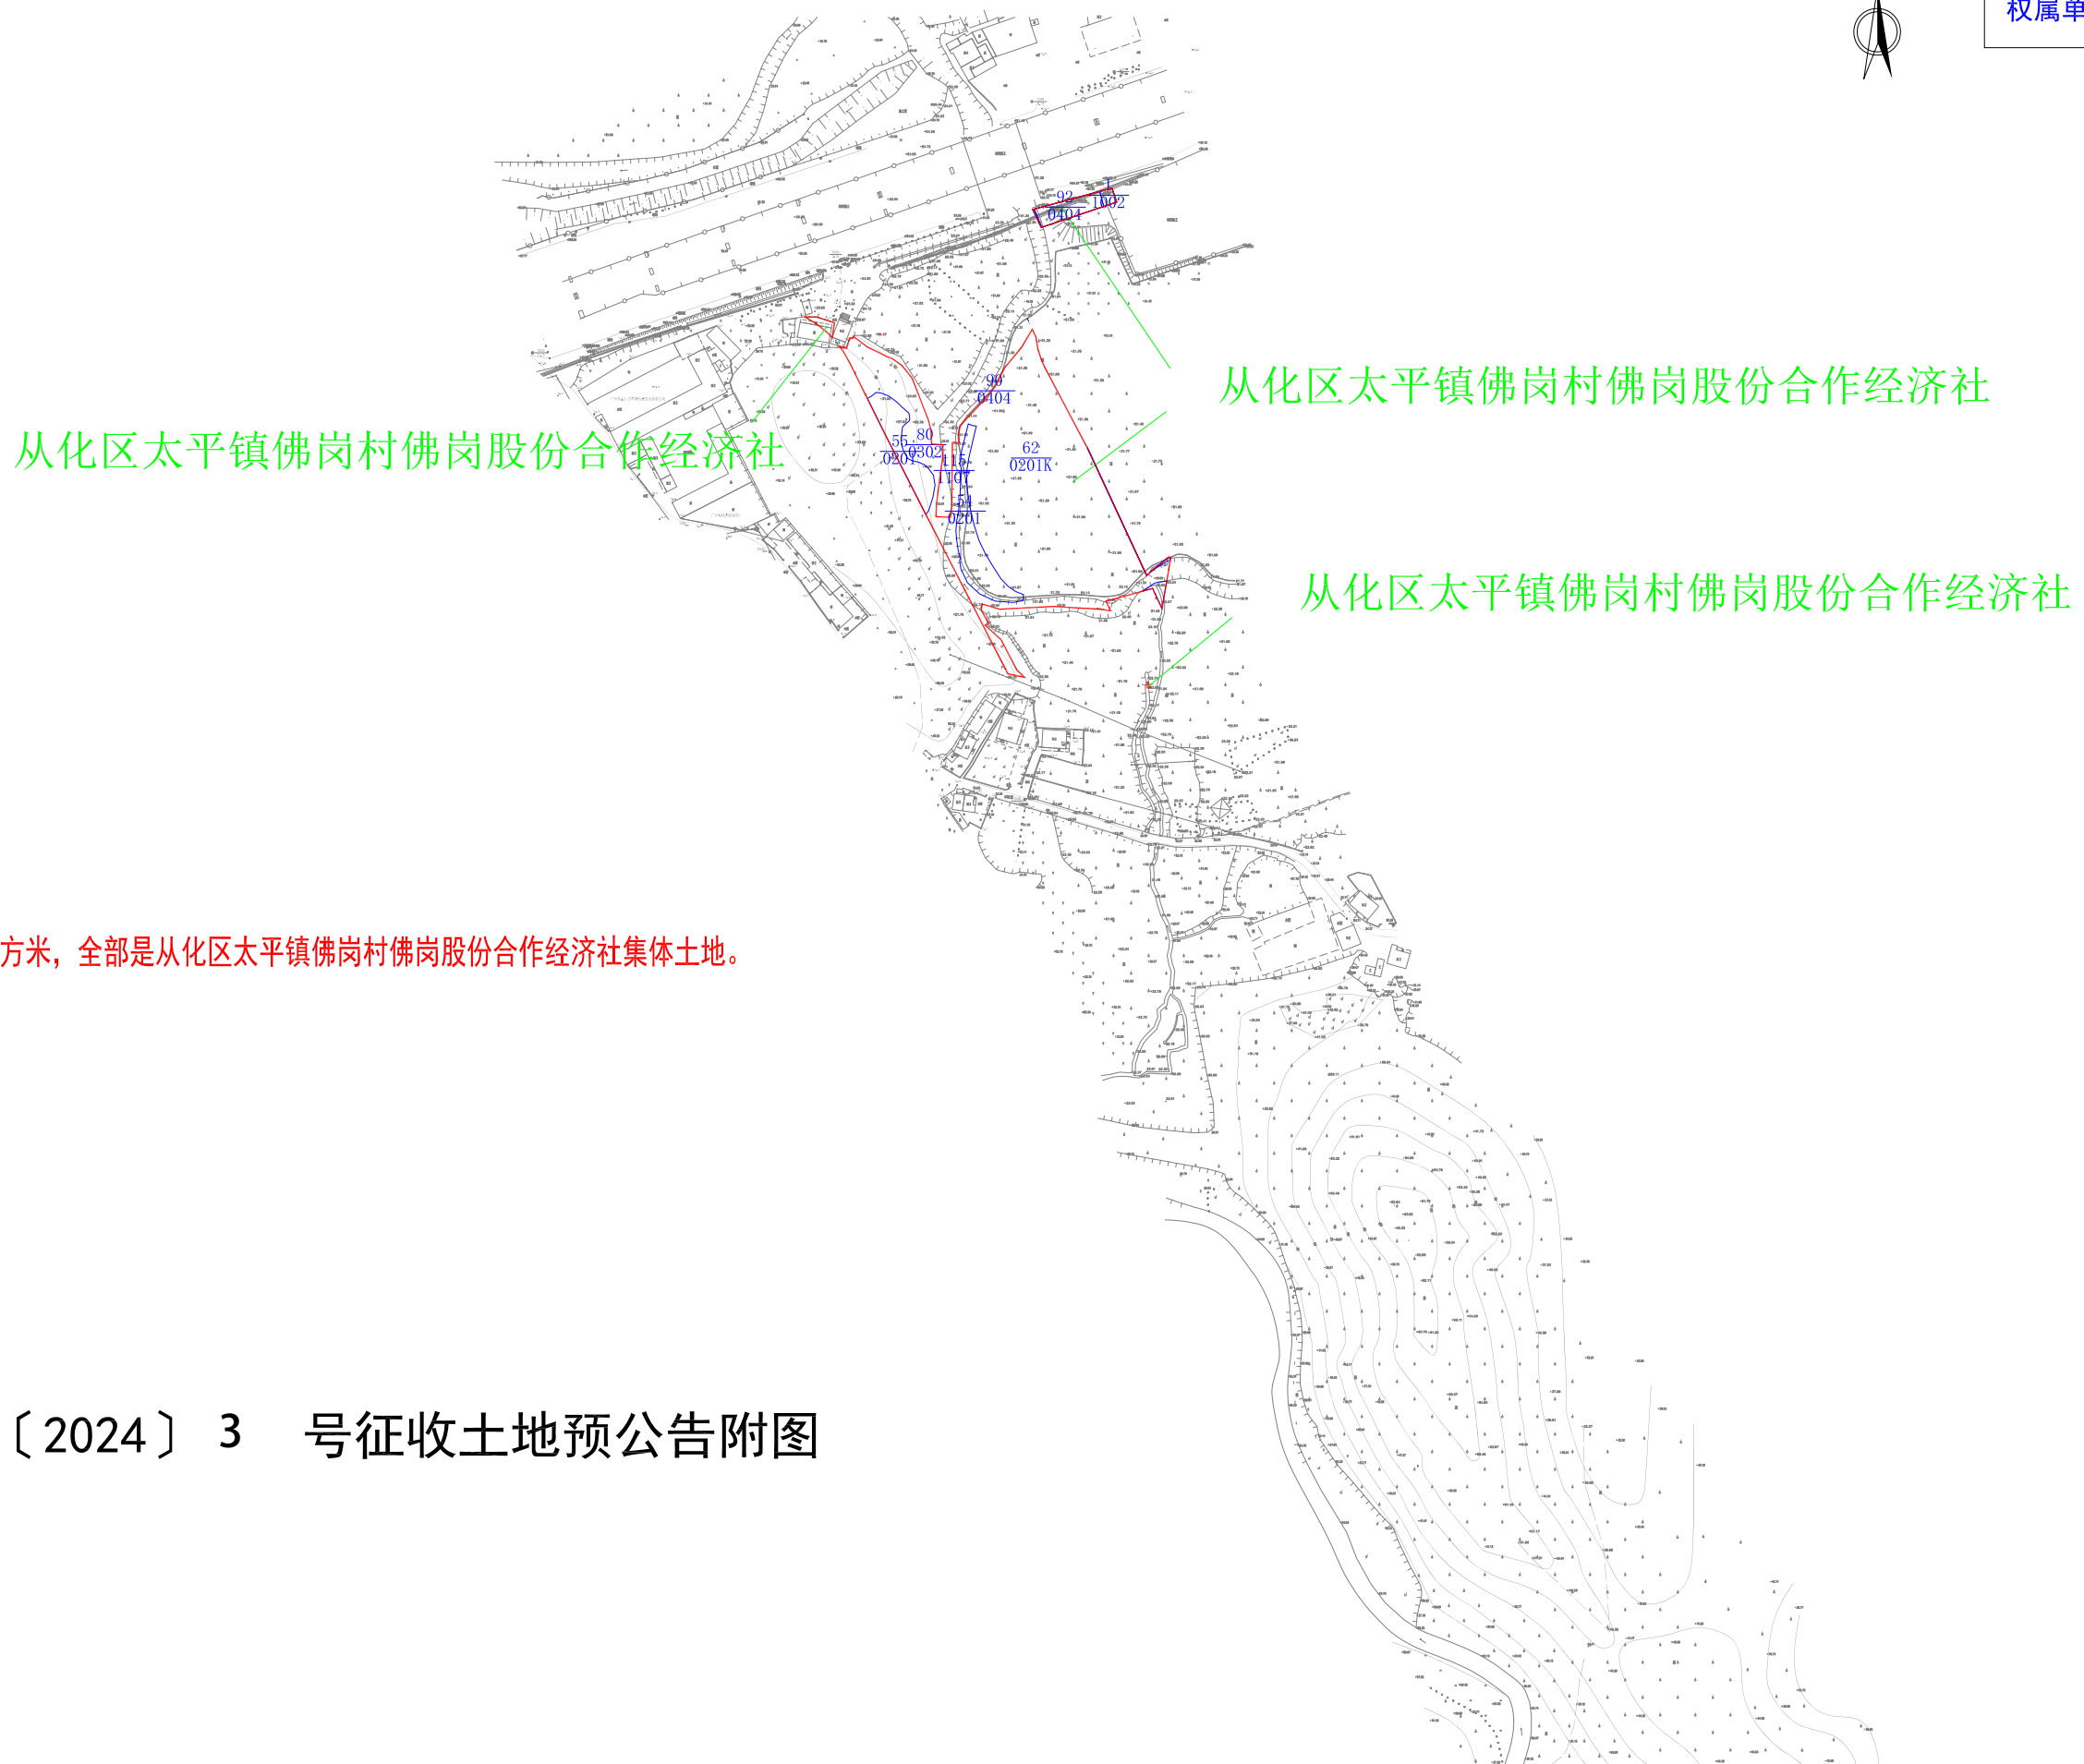

征收土地预告附图

图例	
征地红线	——
权属界线	-----
权属单位名称	集体

用地红线土地面积为7522平方米，全部是从化区太平镇屈洞股份合作经济联社、从化区太平镇高埔股份合作经济联社集体土地。

从化区太平镇屈洞股份合作经济联社、从化区太平镇高埔股份合作经济联社

穗从府预征字〔2024〕3号征收土地预告附图

从化区太平镇屈洞股份合作经济联社、从化区太平镇高埔股份合作经济联社

征收土地预告附图

图例
征地红线
权属界线
权属单位名称 集体

用地红线土地面积为11126平方米，全部是从化区太平镇佛岗村佛岗股份合作经济社集体土地。

穗从府预征字〔2024〕3号征收土地预告附图

征收土地预告附图

图 例
征地红线
权属界线
权属单位名称 集体

用地红线土地面积为32061平方米，全部是从化区太平镇高埔股份合作经济联社集体土地。

穗从府预征字〔2024〕3 号征收土地预告附图

征收土地预公告附图

图例

- 征地红线
- 权属界线
- 权属单位名称 集体

用地红线土地面积为67222平方米；

- 2305平方米是从化区太平镇屈洞村第二股份合作经济社集体土地；
- 11284平方米是从化区太平镇屈洞村第二、三、四、六、七股份合作经济社集体土地；
- 5232平方米是从化区太平镇屈洞村第四、六、十五股份合作经济社集体土地；
- 5671平方米是从化区太平镇屈洞村第七股份合作经济社集体土地；
- 2261平方米是从化区太平镇屈洞村第十三股份合作经济社集体土地；
- 10505平方米是从化区太平镇屈洞村第一、二、四、十五股份合作经济社集体土地；
- 2896平方米是从化区太平镇屈洞村第一、二、三、四、五、六、七股份合作经济社集体土地；
- 27068平方米是从化区太平镇屈洞村第一、三、四、五、六、七股份合作经济社集体土地；

从化区太平镇湖田村第四经济合作社

用地红线土地面积为72707平方米；
 58170平方米是从化区太平镇湖田村第七股份合作经济社集体土地；
 7411平方米是从化区太平镇湖田村第六股份合作经济社集体土地；
 5458平方米是从化区太平镇湖田村第四股份合作经济社集体土地；
 1668平方米是从化区太平镇湖田村第五股份合作经济社集体土地；

穗从府预征字〔2024〕3号征收土地预公告附图

征收土地预公告附图

- 图 例
- 征地红线
 - 权属界线
 - 权属单位名称 集体