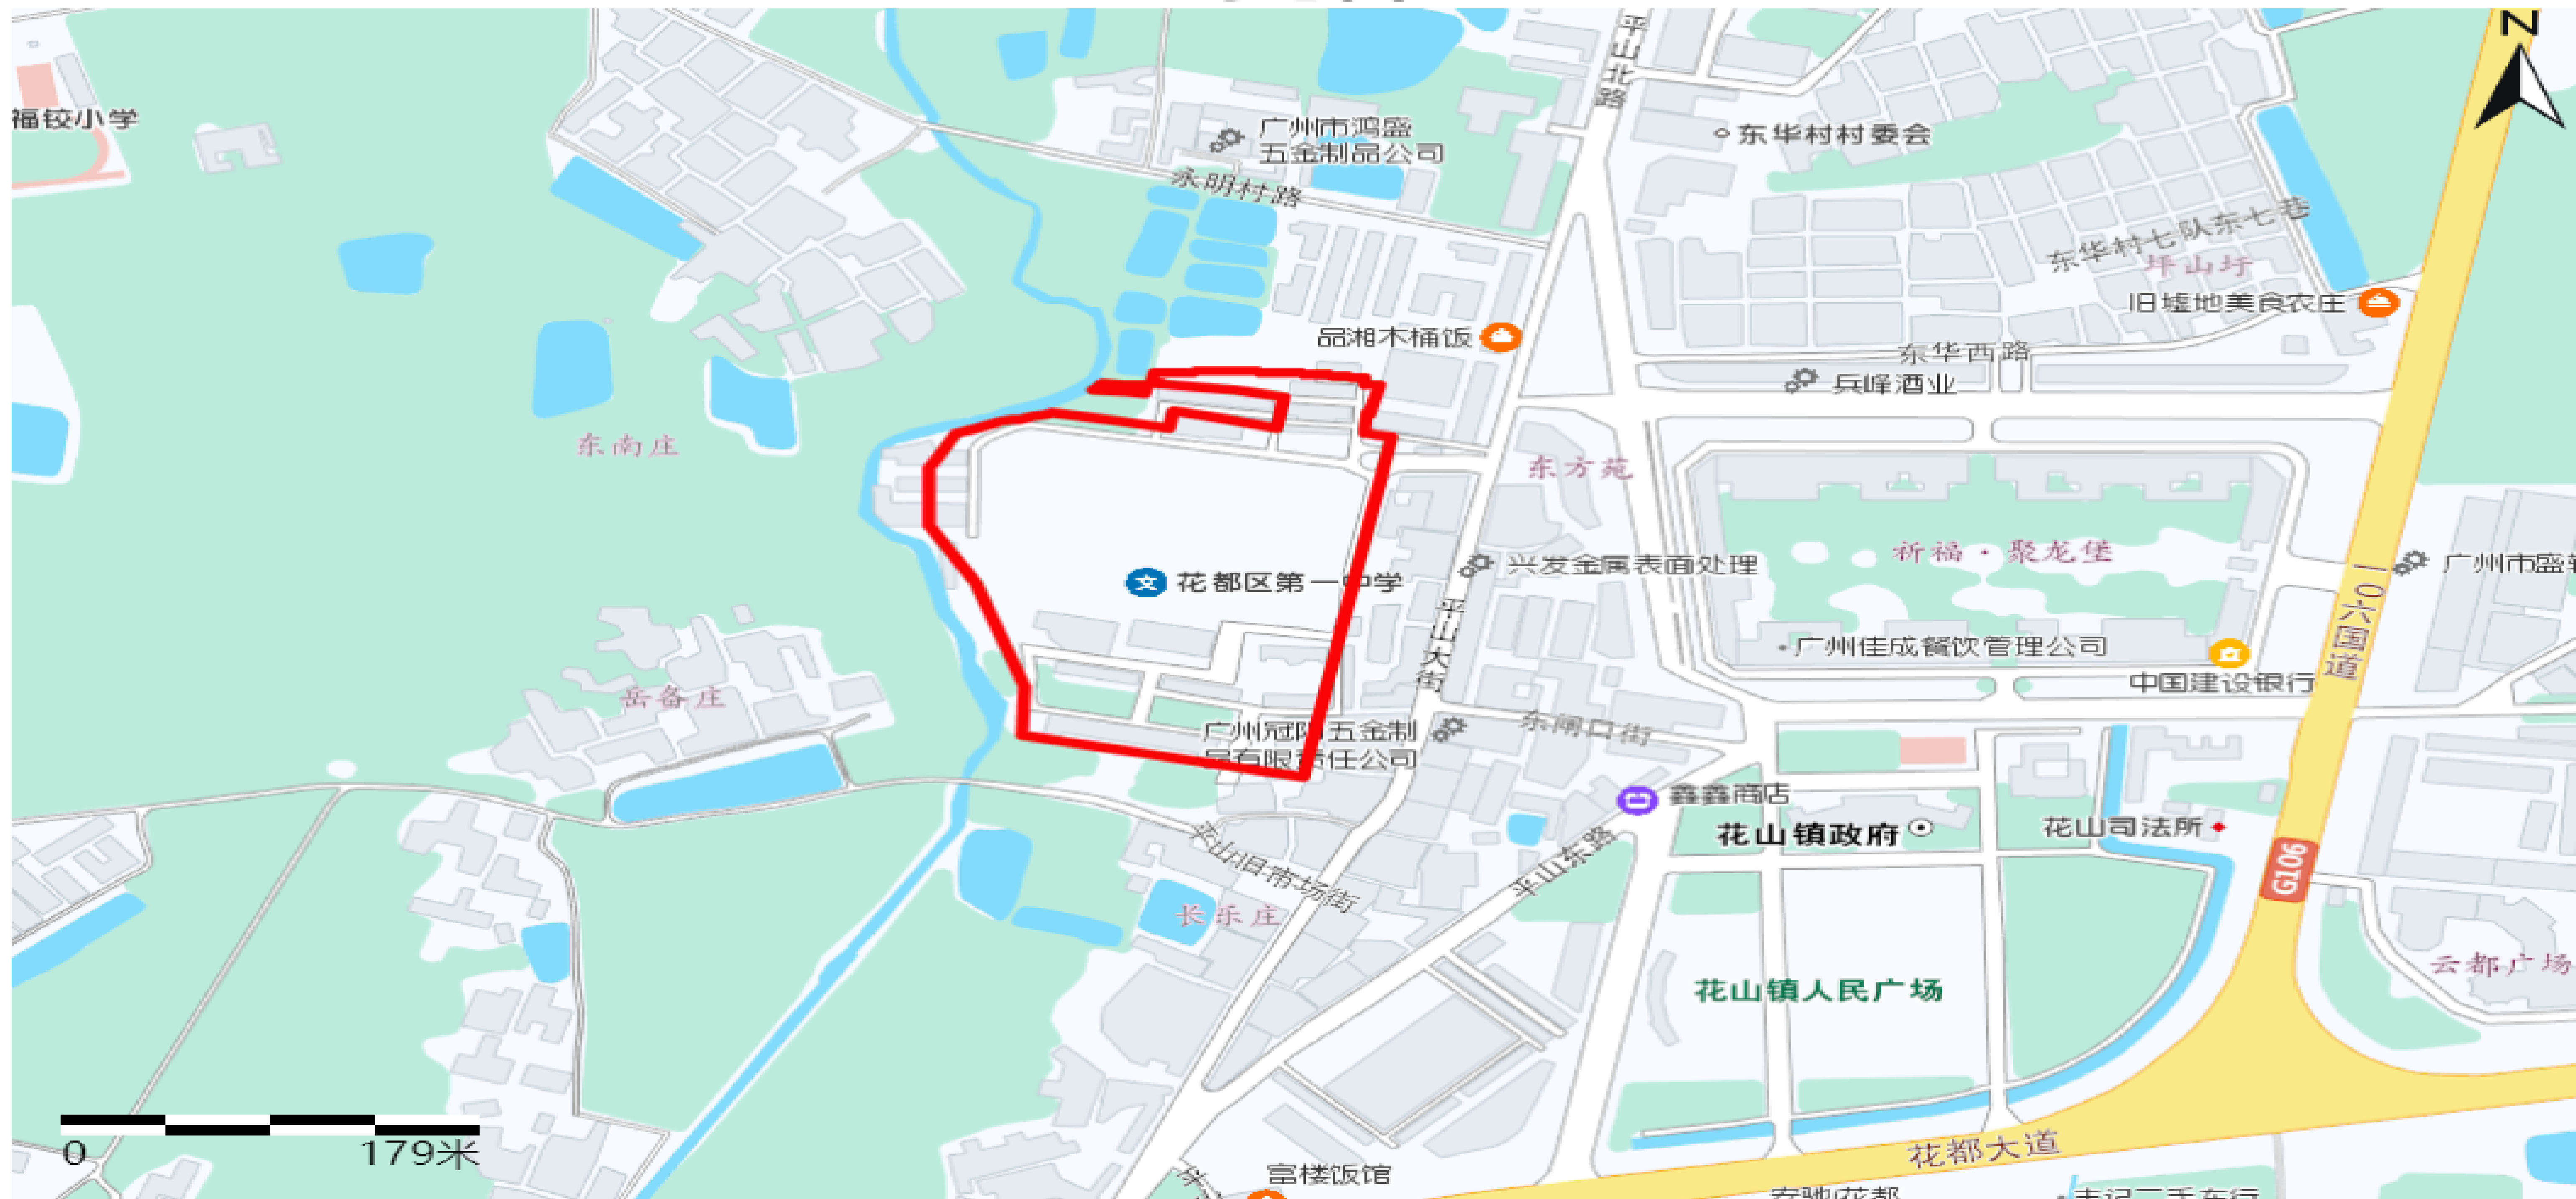

示意图

0 179米

广州市国土空间基础信息平台制图，仅供参考！

制图时间：2024-04-11